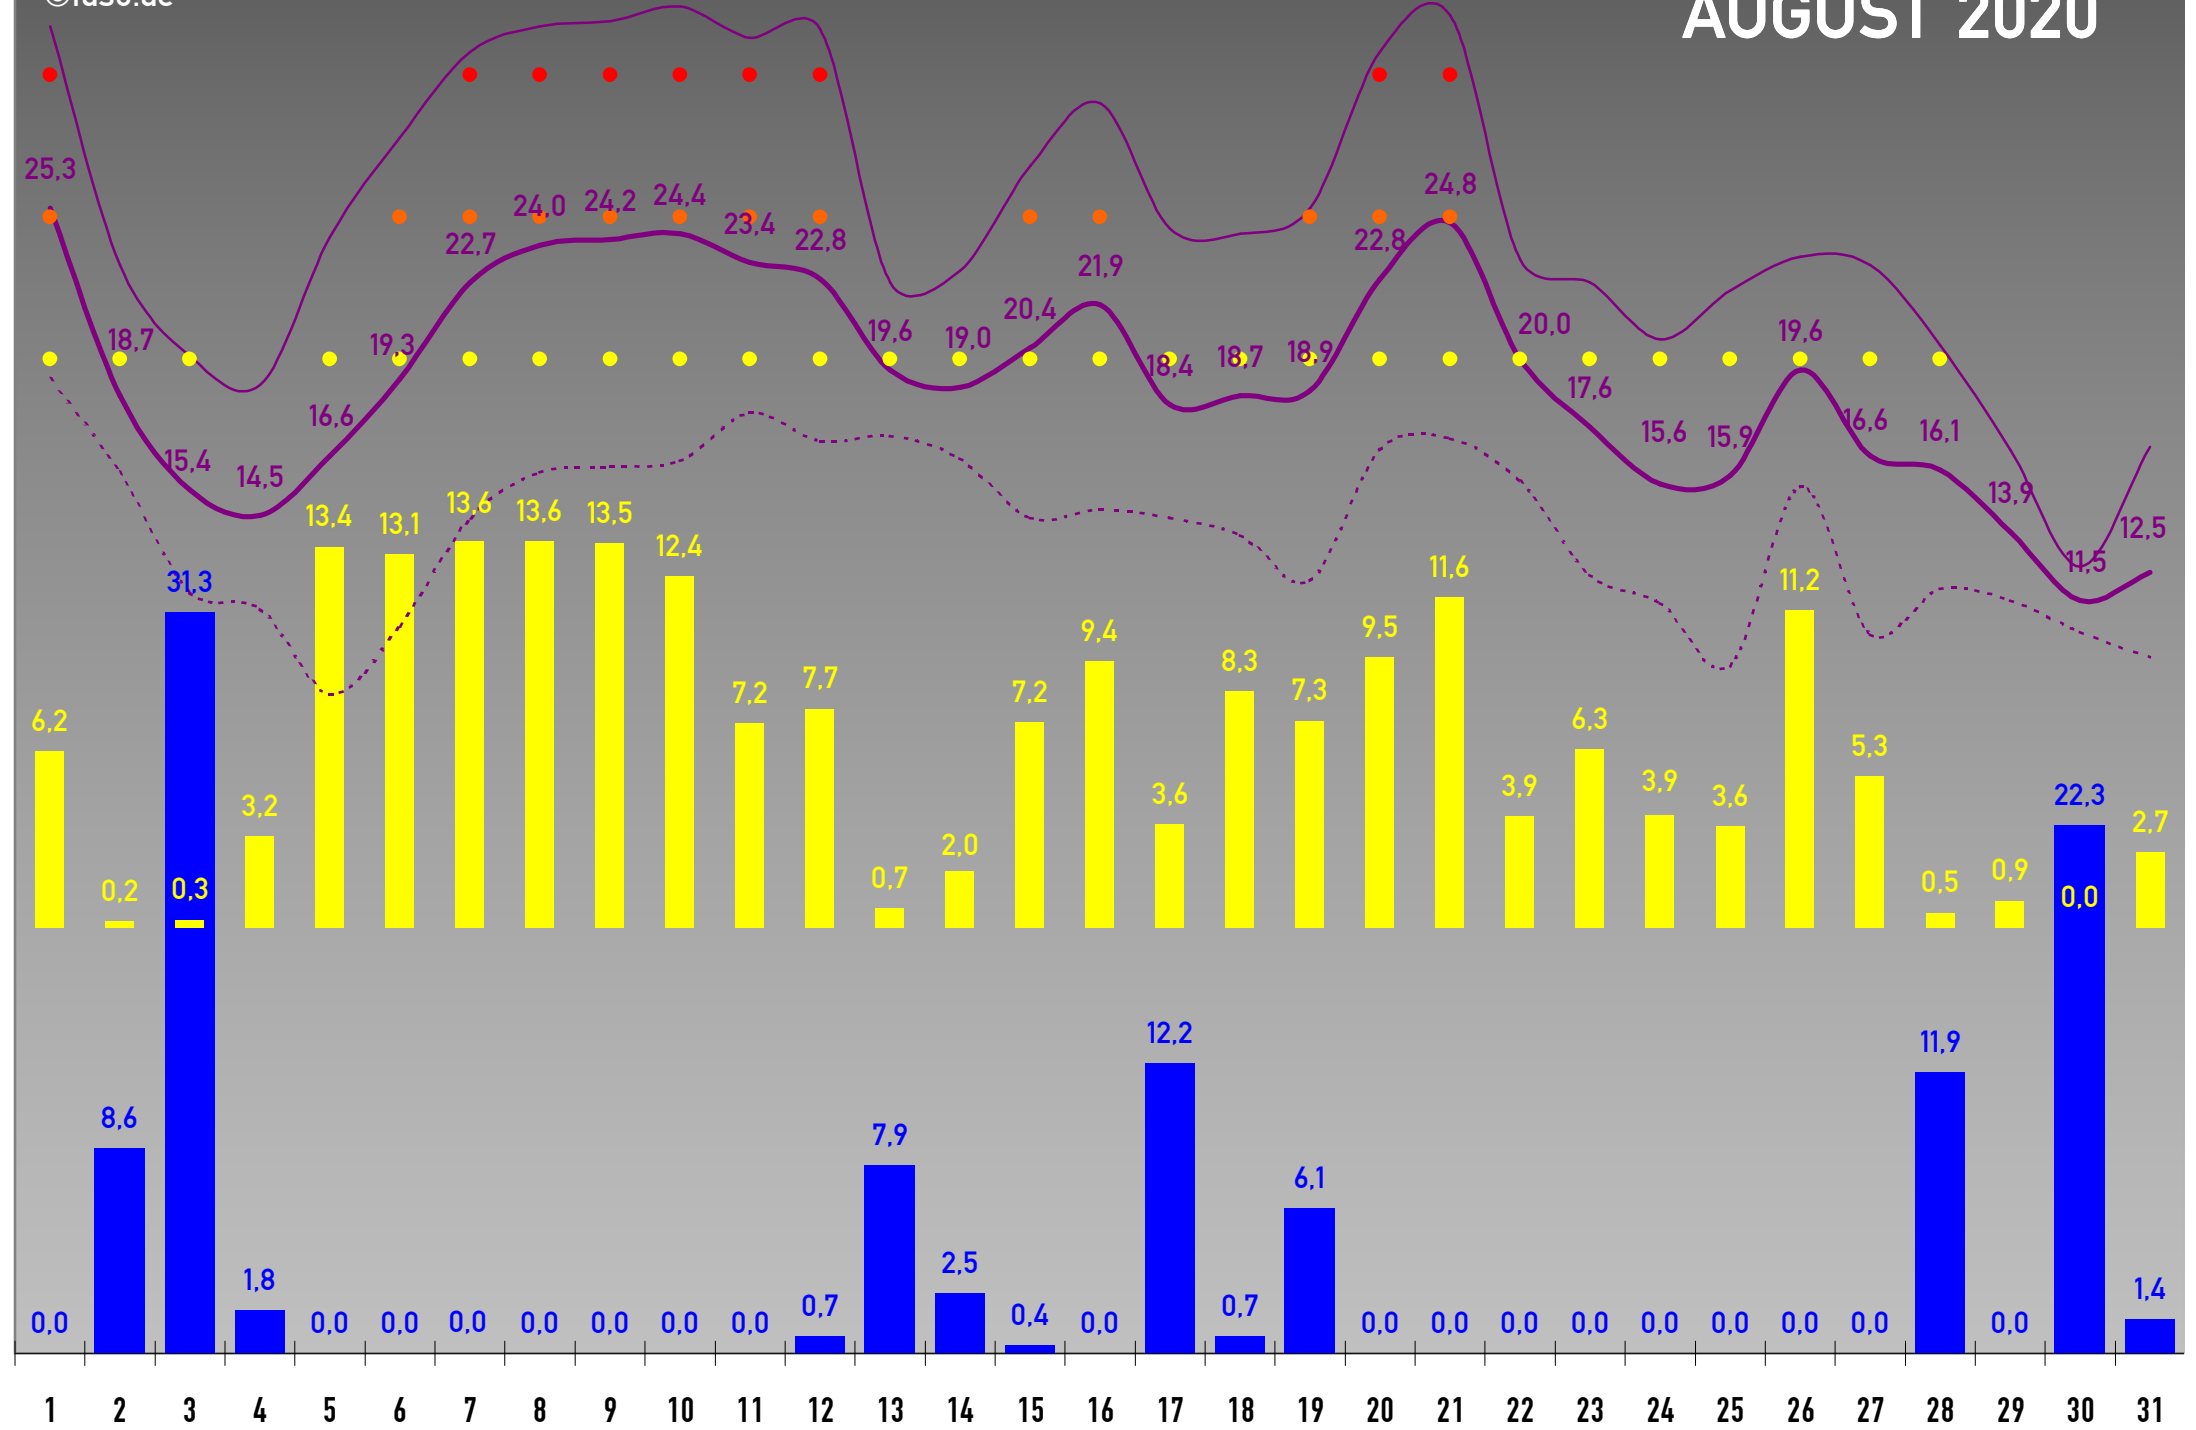

• Alle Angaben ohne Gewähr • SOLL-Werte sind Langzeitwerte der DWD-Station Freudenstadt-Kienberg (797 m) • Monatslegende siehe Januar • Aufzeichnungsdauer: 1 Jahr •

- NIEDERSCHLAG
- SONNENSTUNDEN
- - - Langzeit-Niederschlag
- - - Langzeit-Sonnenstunden
- Ø TEMPERATUR
- MAX TEMP.
- MIN TEMP.
- - - Langzeit-Ø Temperatur

JANUAR 2020

SEPTEMBER 2020