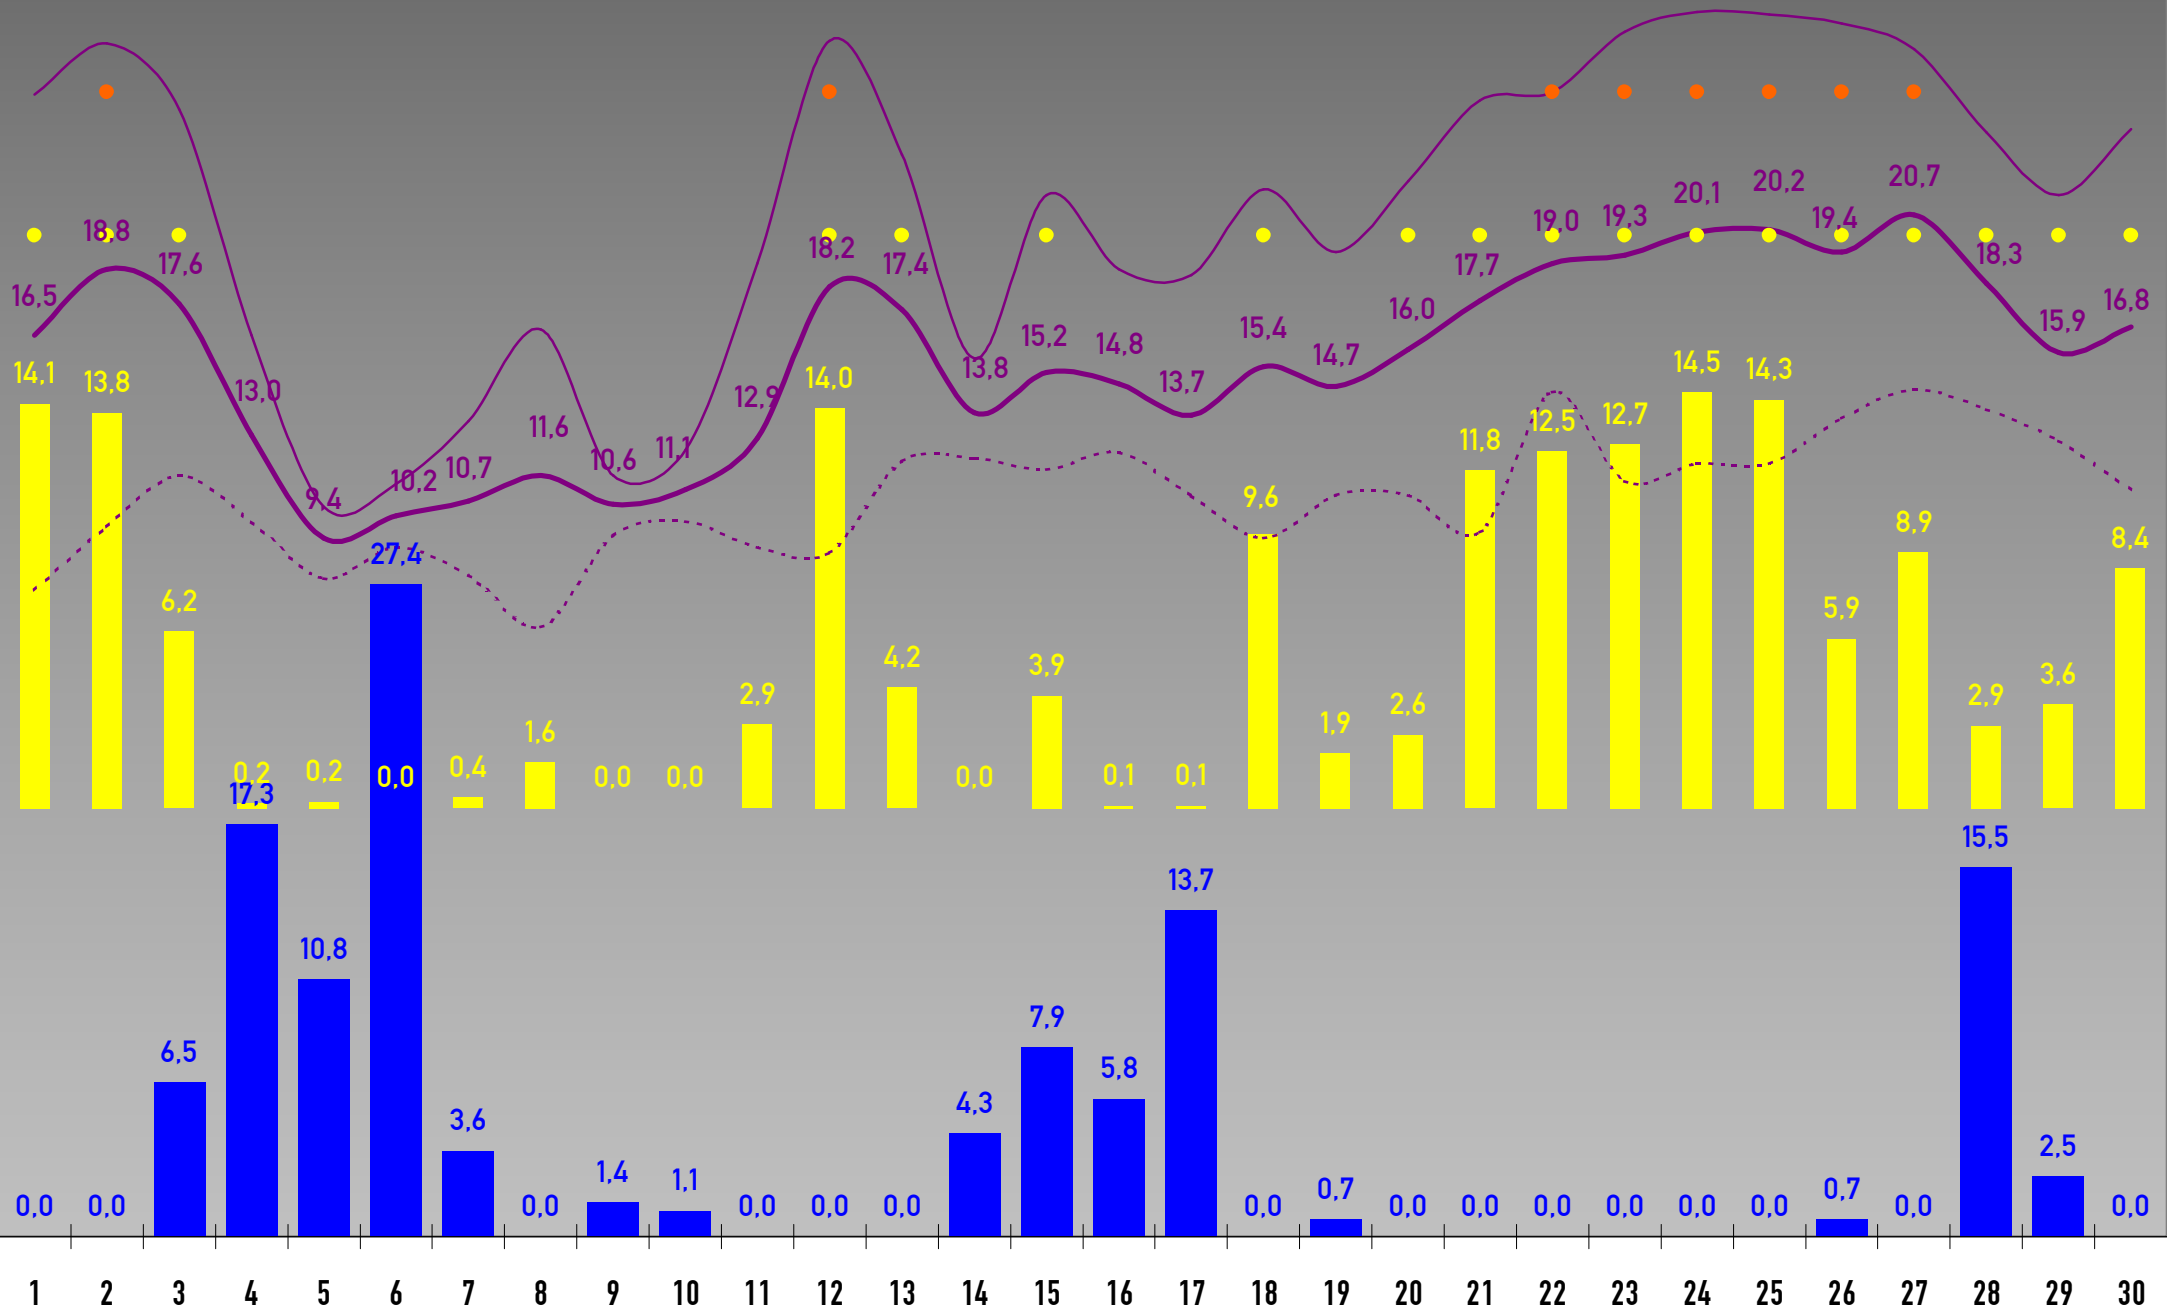

• Alle Angaben ohne Gewähr • SOLL-Werte sind Langzeitwerte der DWD-Station Freudenstadt-Kienberg (797 m) • Monatslegende siehe Januar • Aufzeichnungsdauer: 1 Jahr •

- NIEDERSCHLAG
- SONNENSTUNDEN
- - - Langzeit-Niederschlag
- - - Langzeit-Sonnenstunden
- Ø TEMPERATUR
- MAX TEMP.
- MIN TEMP.
- - - Langzeit-Ø Temperatur

JANUAR 2020

SEPTEMBER 2020