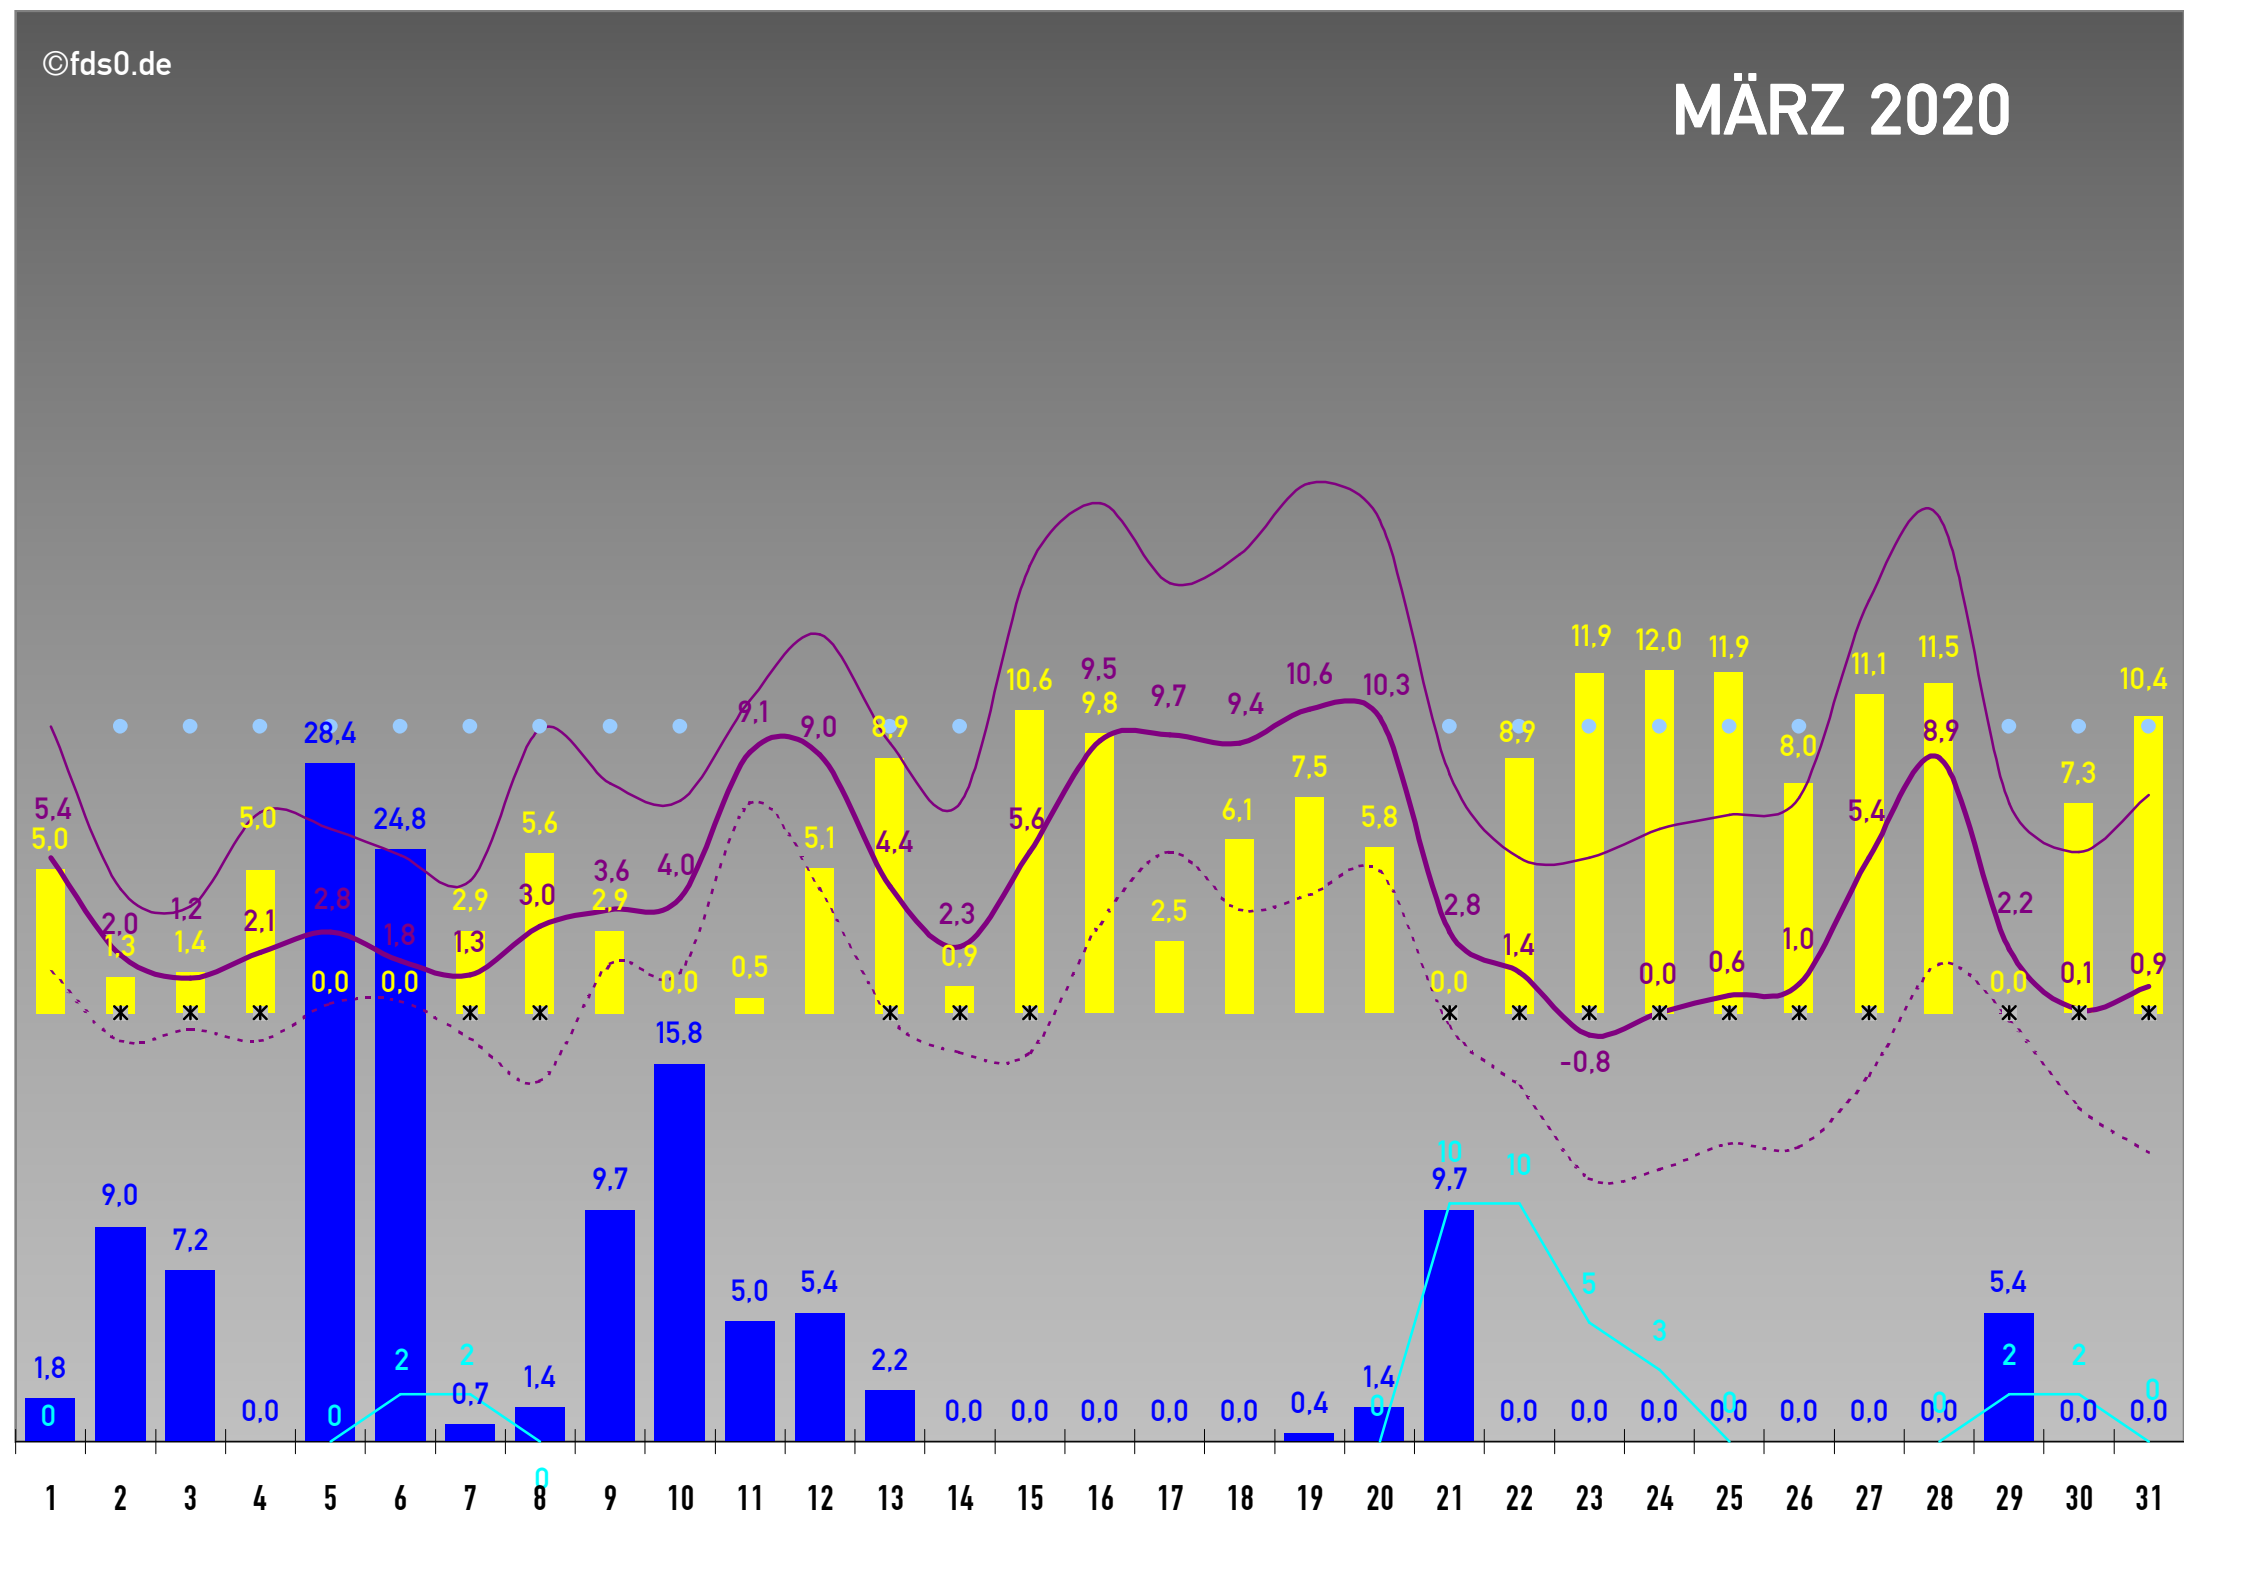

• Alle Angaben ohne Gewähr • SOLL-Werte sind Langzeitwerte der DWD-Station Freudenstadt-Kienberg (797 m) • Monatslegende siehe Januar • Aufzeichnungsdauer: 1 Jahr •

- NIEDERSCHLAG
- SONNENSTUNDEN
- - - Langzeit-Niederschlag
- - - Langzeit-Sonnenstunden
- Ø TEMPERATUR
- MAX TEMP.
- MIN TEMP.
- - - Langzeit-Ø Temperatur

JANUAR 2020

SEPTEMBER 2020