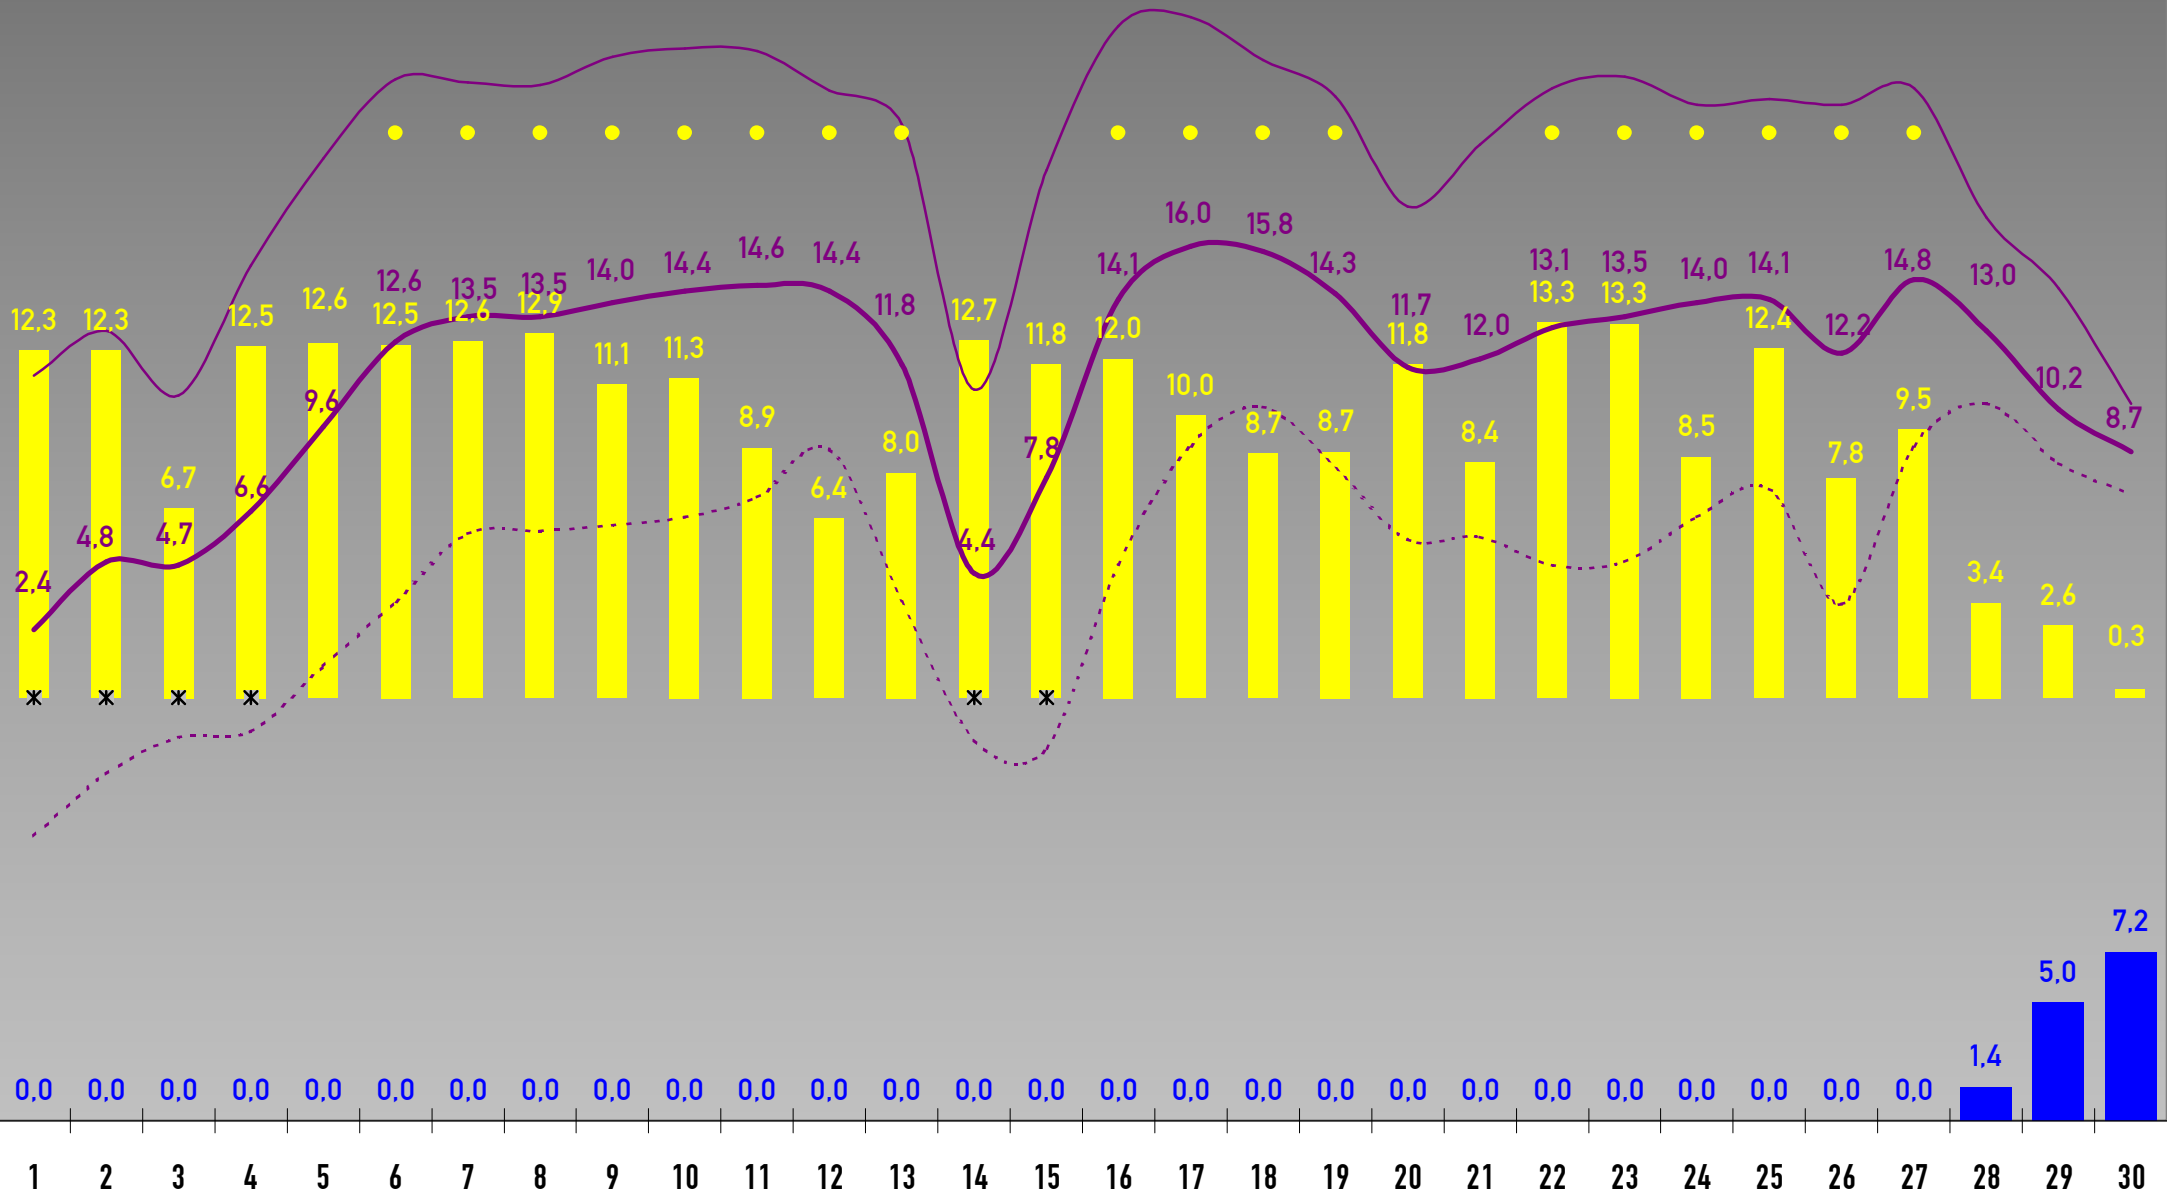

• Alle Angaben ohne Gewähr • SOLL-Werte sind Langzeitwerte der DWD-Station Freudenstadt-Kienberg (797 m) • Monatslegende siehe Januar • Aufzeichnungsdauer: 1 Jahr •

- NIEDERSCHLAG
- SONNENSTUNDEN
- - - Langzeit-Niederschlag
- - - Langzeit-Sonnenstunden
- Ø TEMPERATUR
- MAX TEMP.
- MIN TEMP.
- - - Langzeit-Ø Temperatur

JANUAR 2020

SEPTEMBER 2020