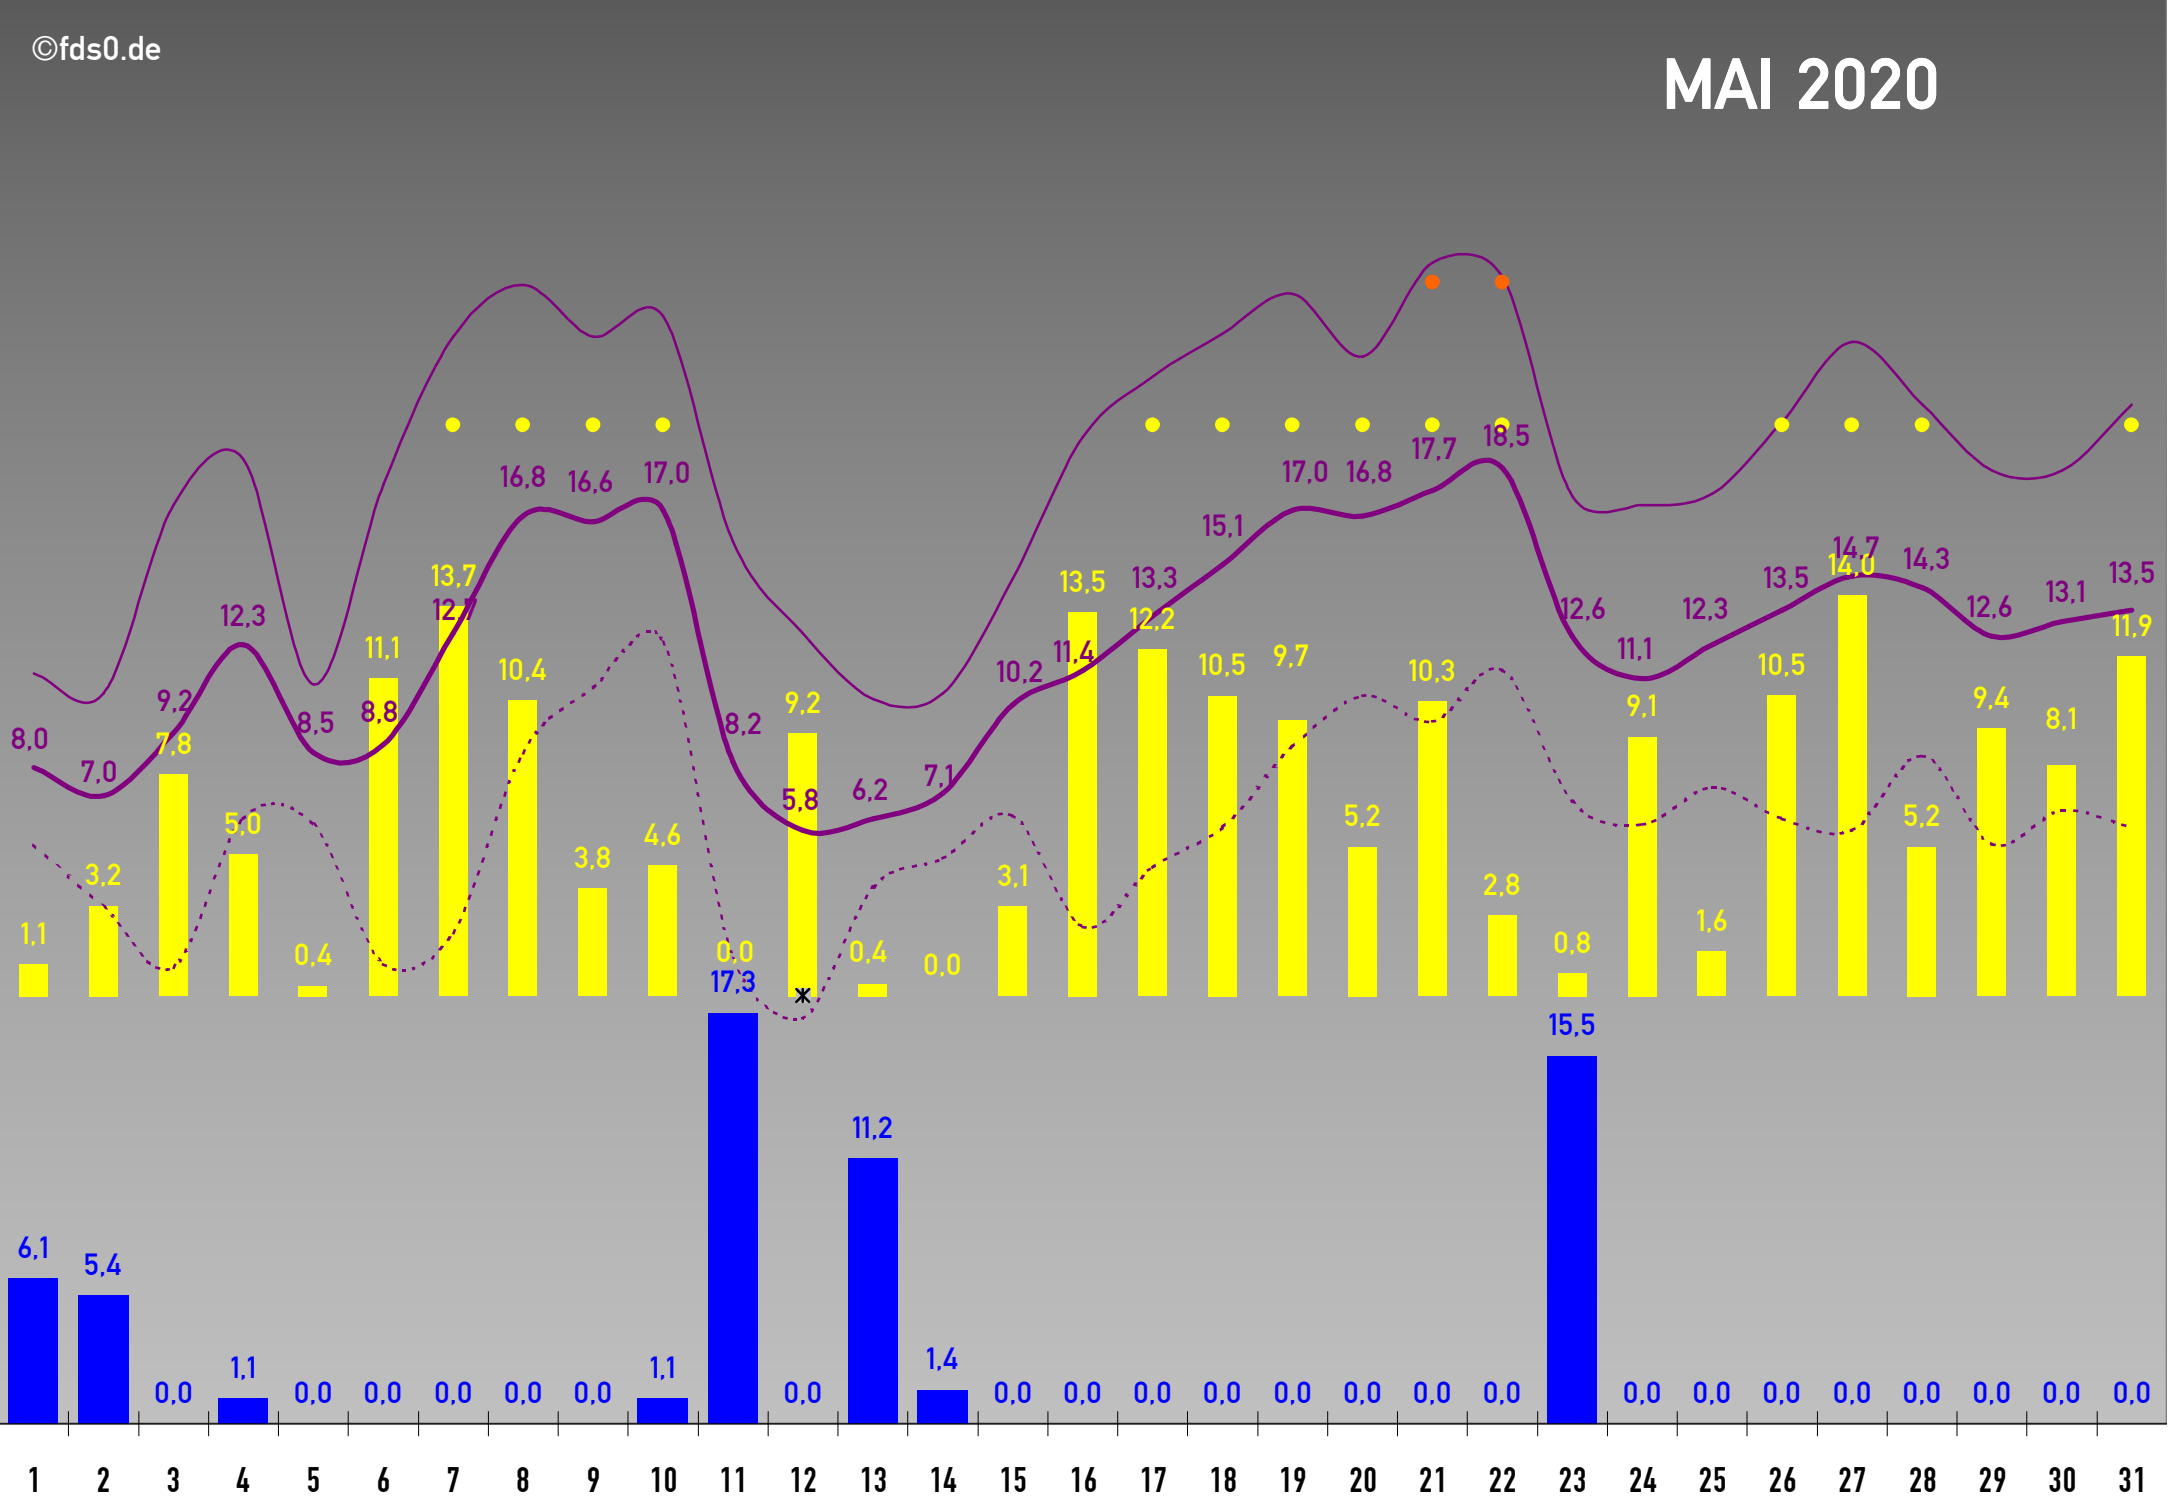

• Alle Angaben ohne Gewähr • SOLL-Werte sind Langzeitwerte der DWD-Station Freudenstadt-Kienberg (797 m) • Monatslegende siehe Januar • Aufzeichnungsdauer: 1 Jahr •

- NIEDERSCHLAG
- SONNENSTUNDEN
- - - Langzeit-Niederschlag
- - - Langzeit-Sonnenstunden
- Ø TEMPERATUR
- MAX TEMP.
- MIN TEMP.
- - - Langzeit-Ø Temperatur

JANUAR 2020

SEPTEMBER 2020