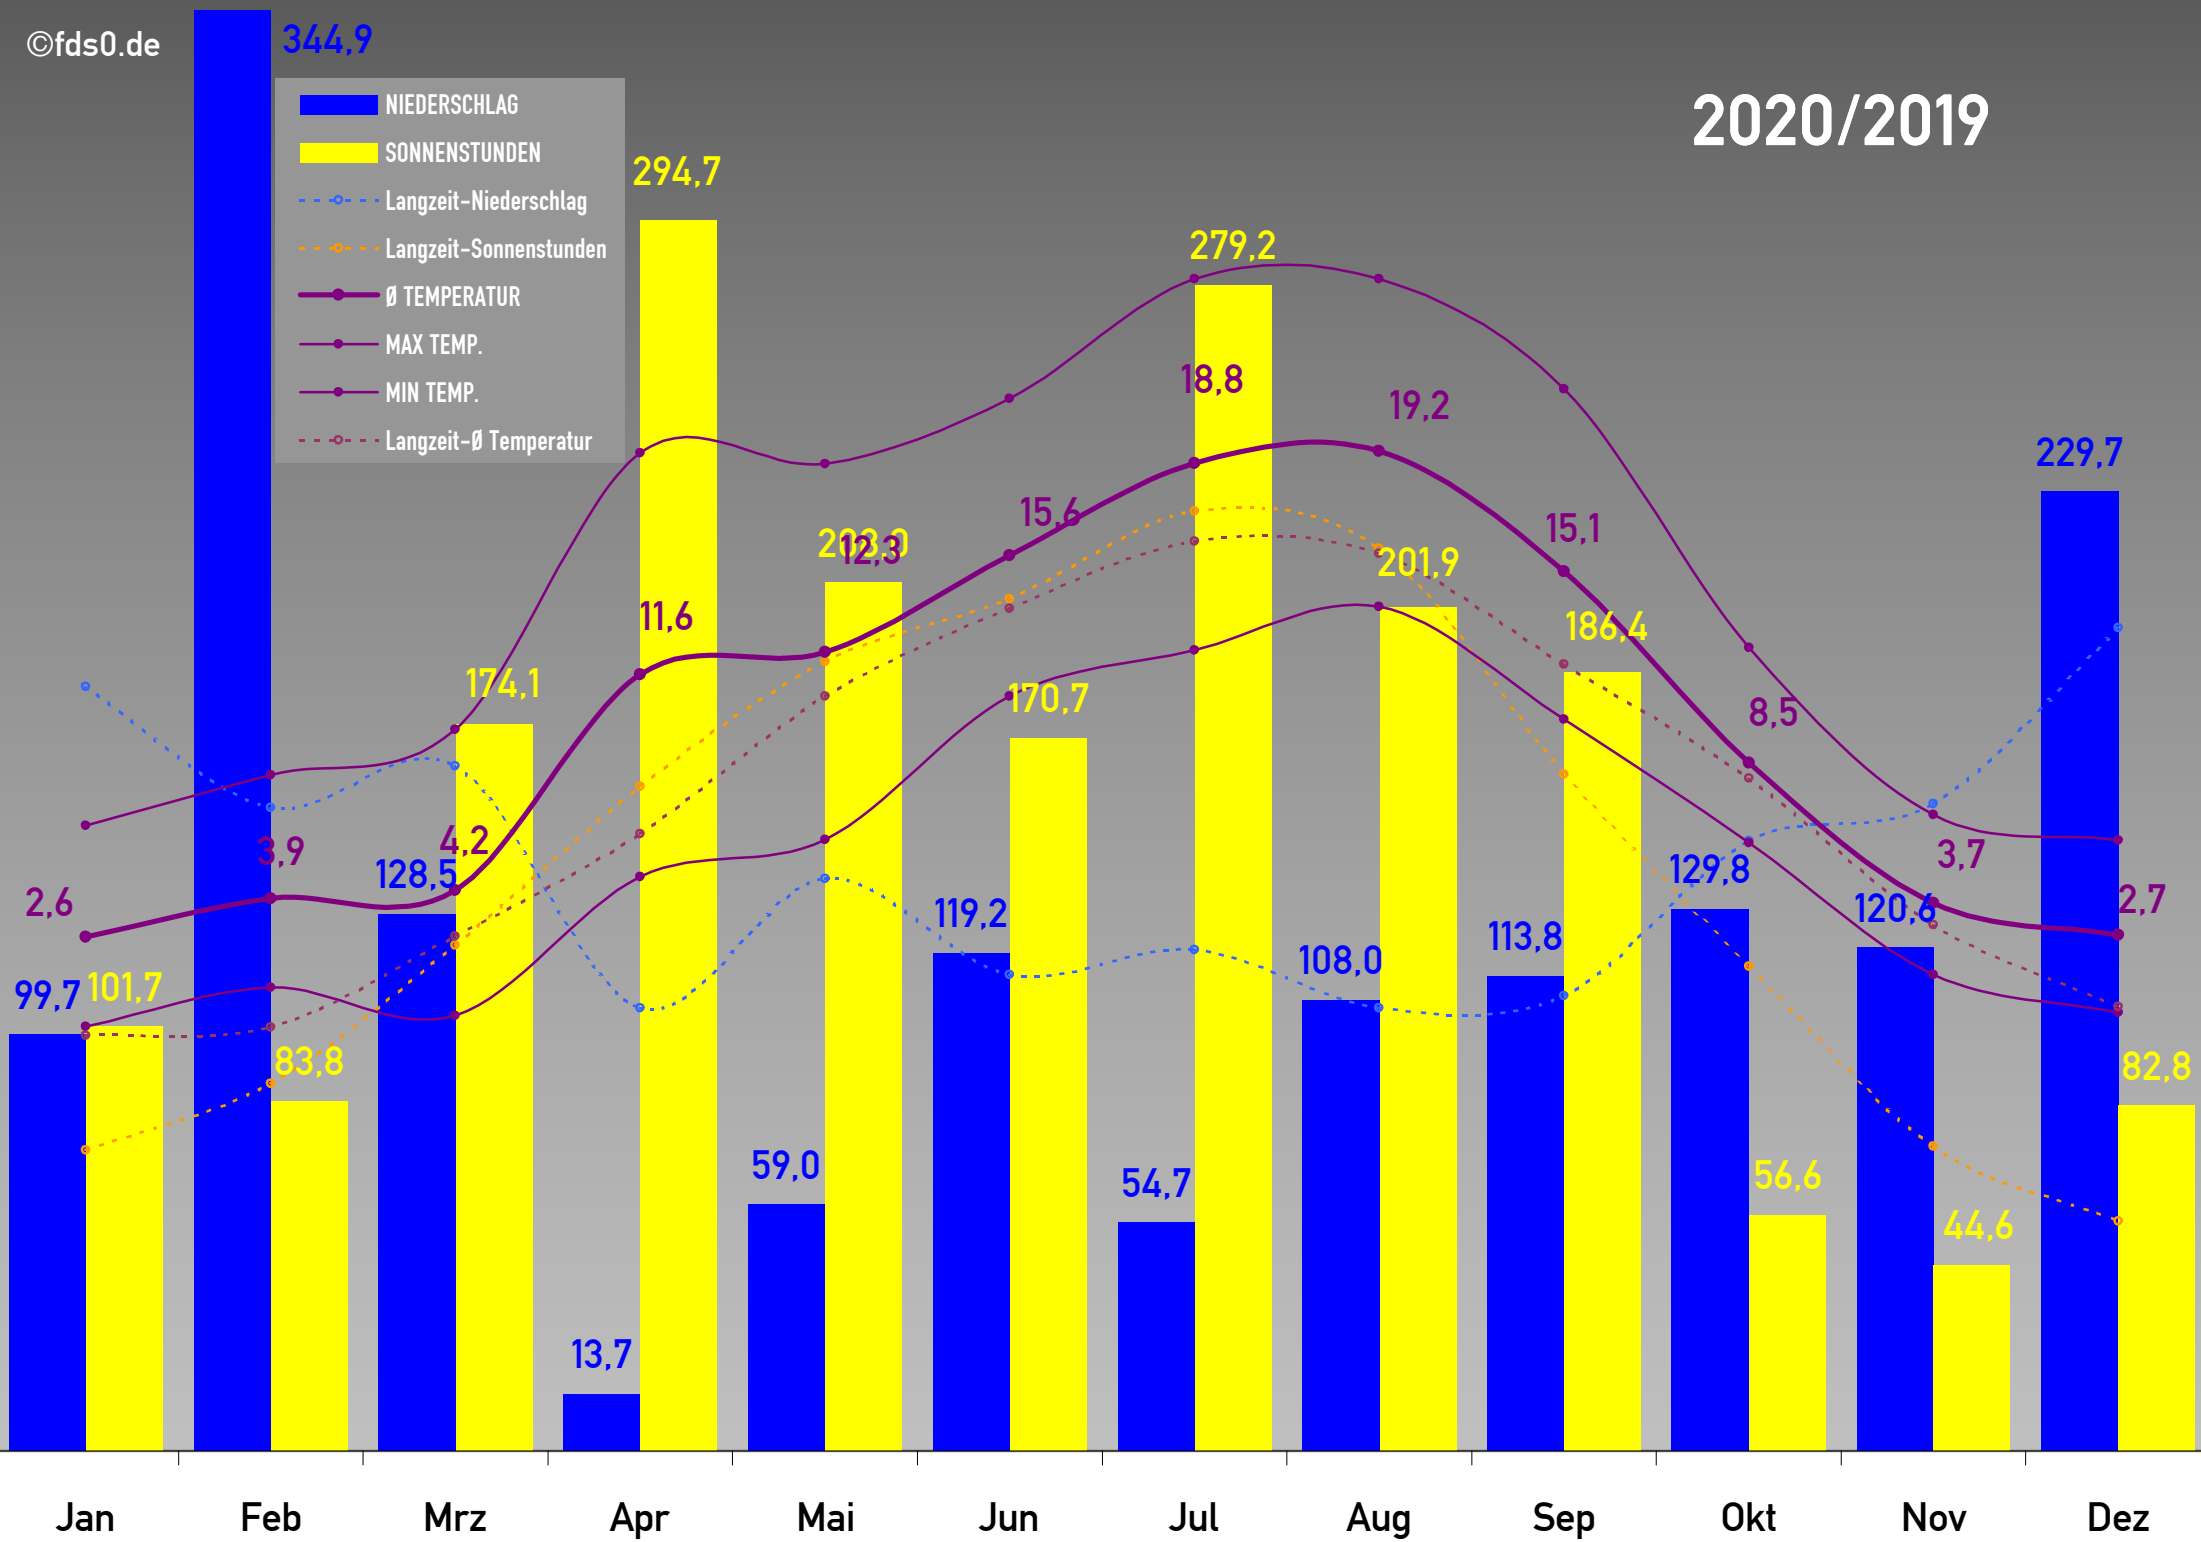

• Alle Angaben ohne Gewähr • SOLL-Werte sind Langzeitwerte der DWD-Station Freudenstadt-Kienberg (797 m) • Monatslegende siehe Januar • Aufzeichnungsdauer: 1 Jahr •

- NIEDERSCHLAG
- SONNENSTUNDEN
- - - Langzeit-Niederschlag
- - - Langzeit-Sonnenstunden
- Ø TEMPERATUR
- MAX TEMP.
- MIN TEMP.
- - - Langzeit-Ø Temperatur