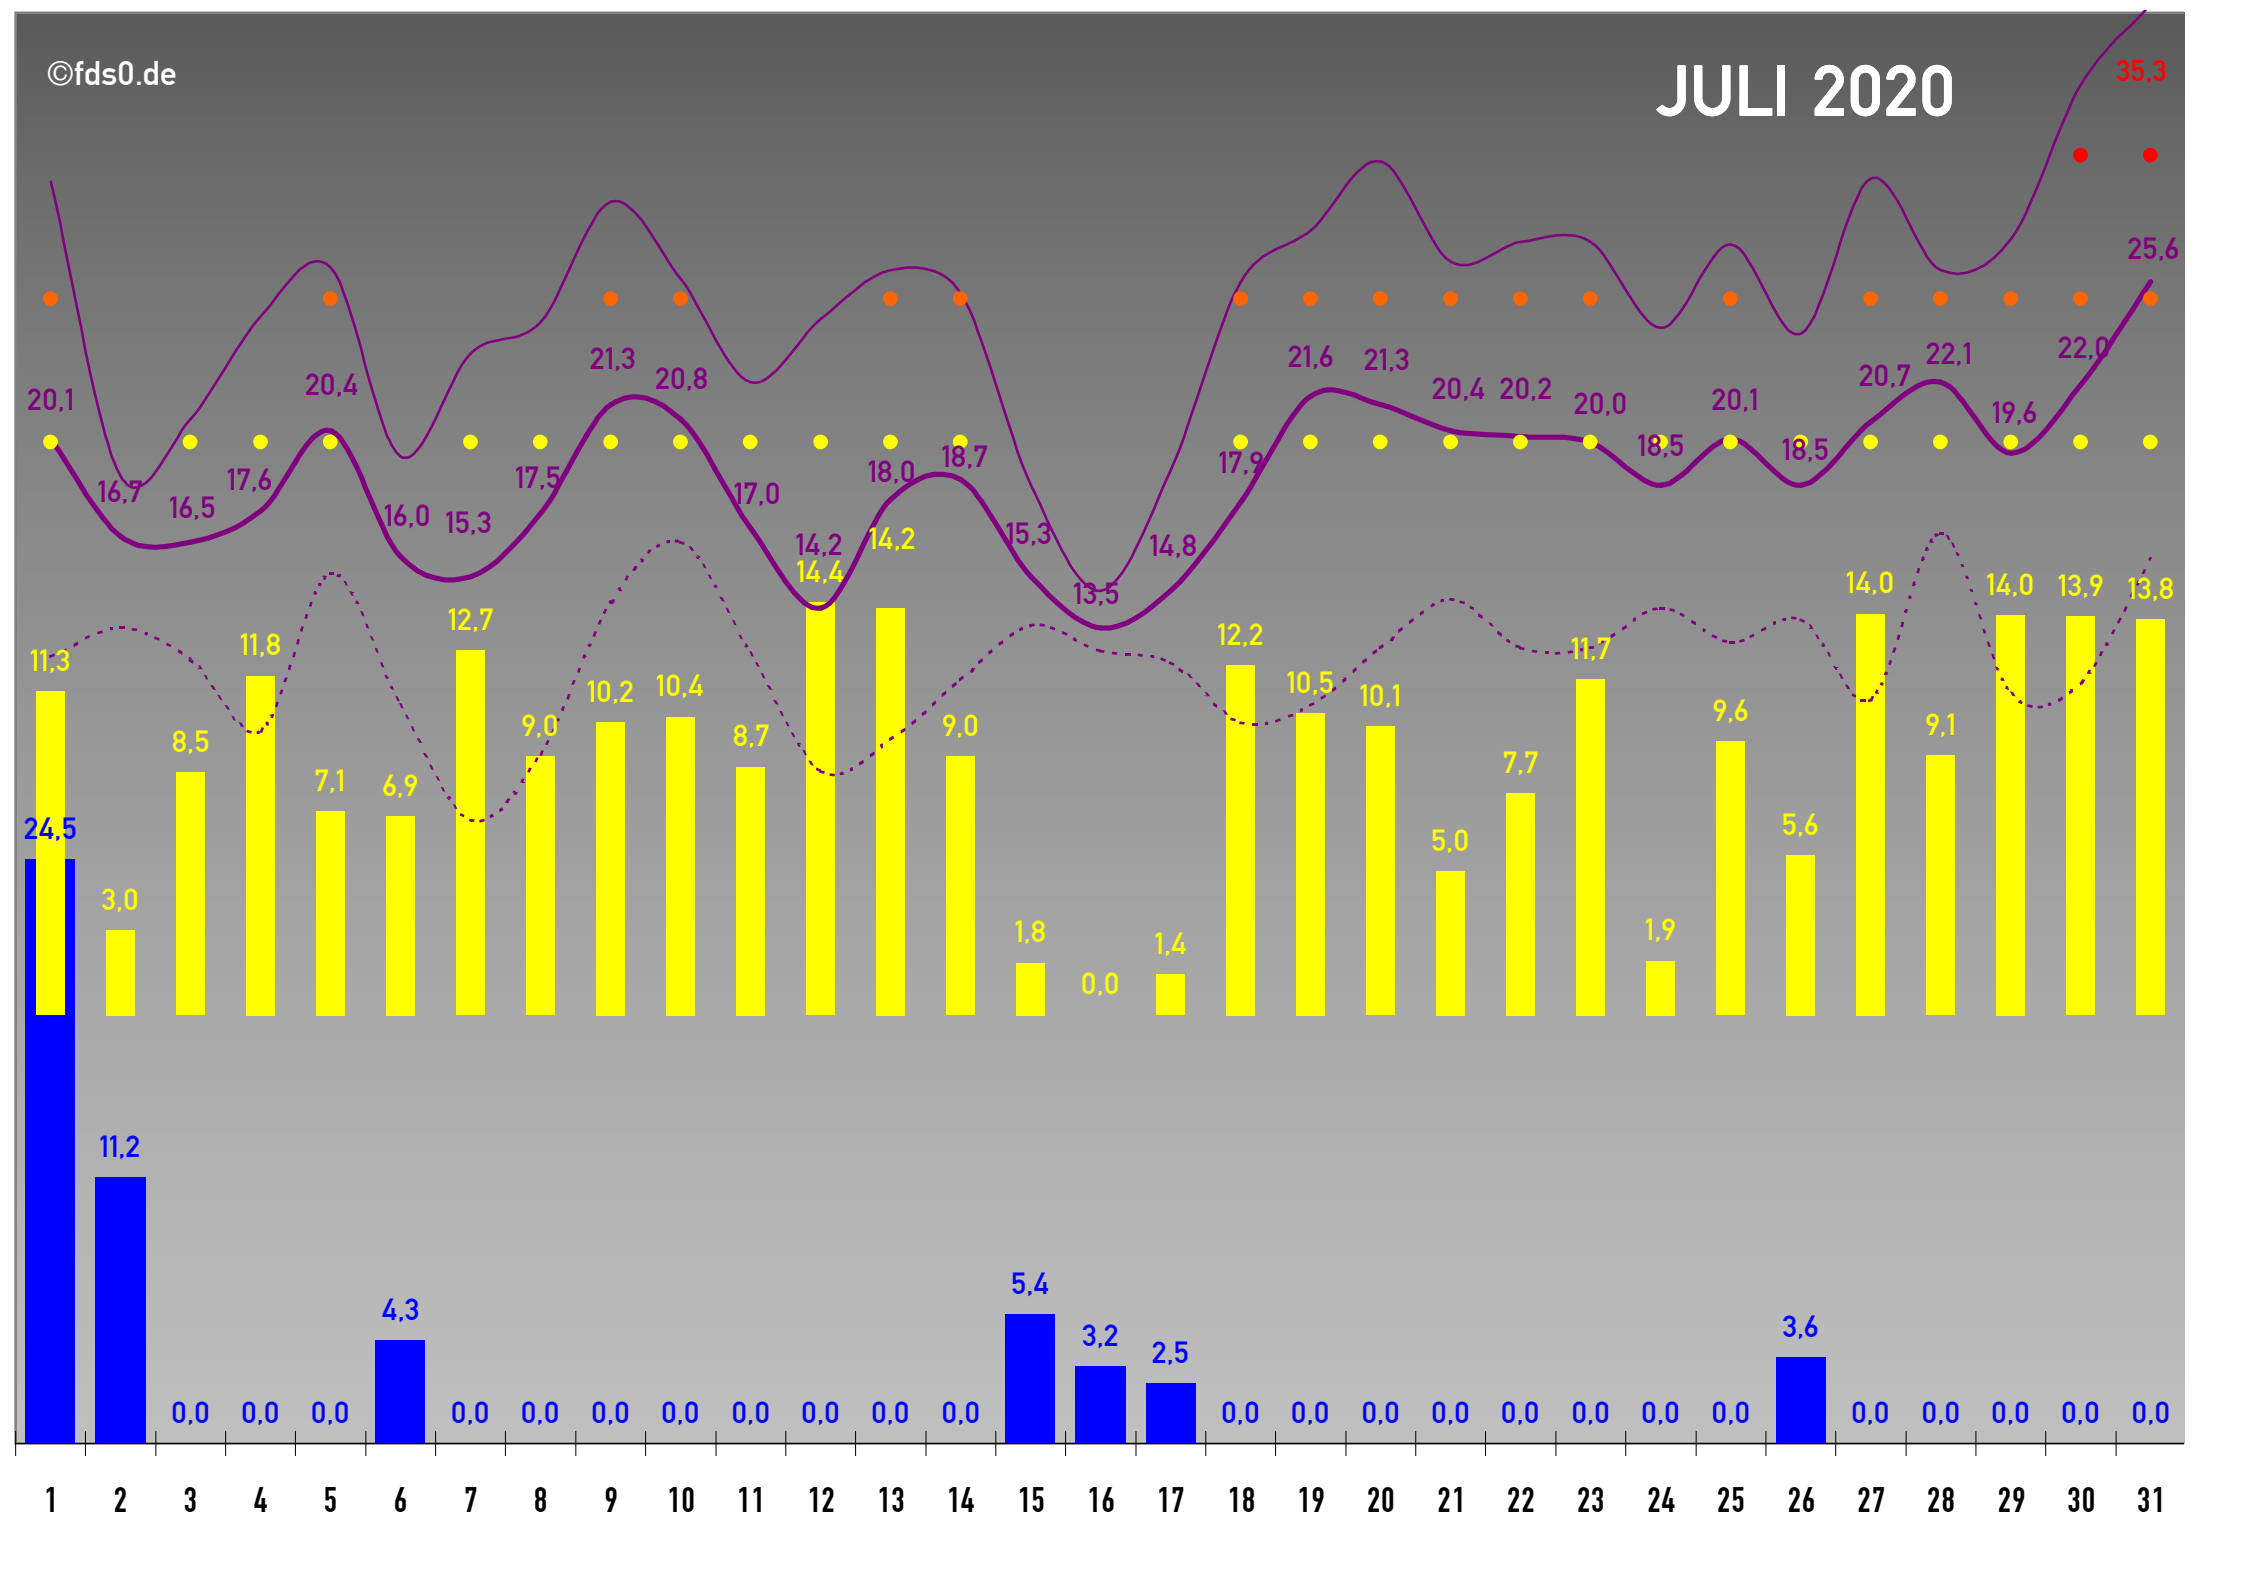

• Alle Angaben ohne Gewähr • SOLL-Werte sind Langzeitwerte der DWD-Station Freudenstadt-Kienberg (797 m) • Monatslegende siehe Januar • Aufzeichnungsdauer: 1 Jahr •

- NIEDERSCHLAG
- SONNENSTUNDEN
- - - Langzeit-Niederschlag
- - - Langzeit-Sonnenstunden
- Ø TEMPERATUR
- MAX TEMP.
- MIN TEMP.
- - - Langzeit-Ø Temperatur

JANUAR 2020

SEPTEMBER 2020