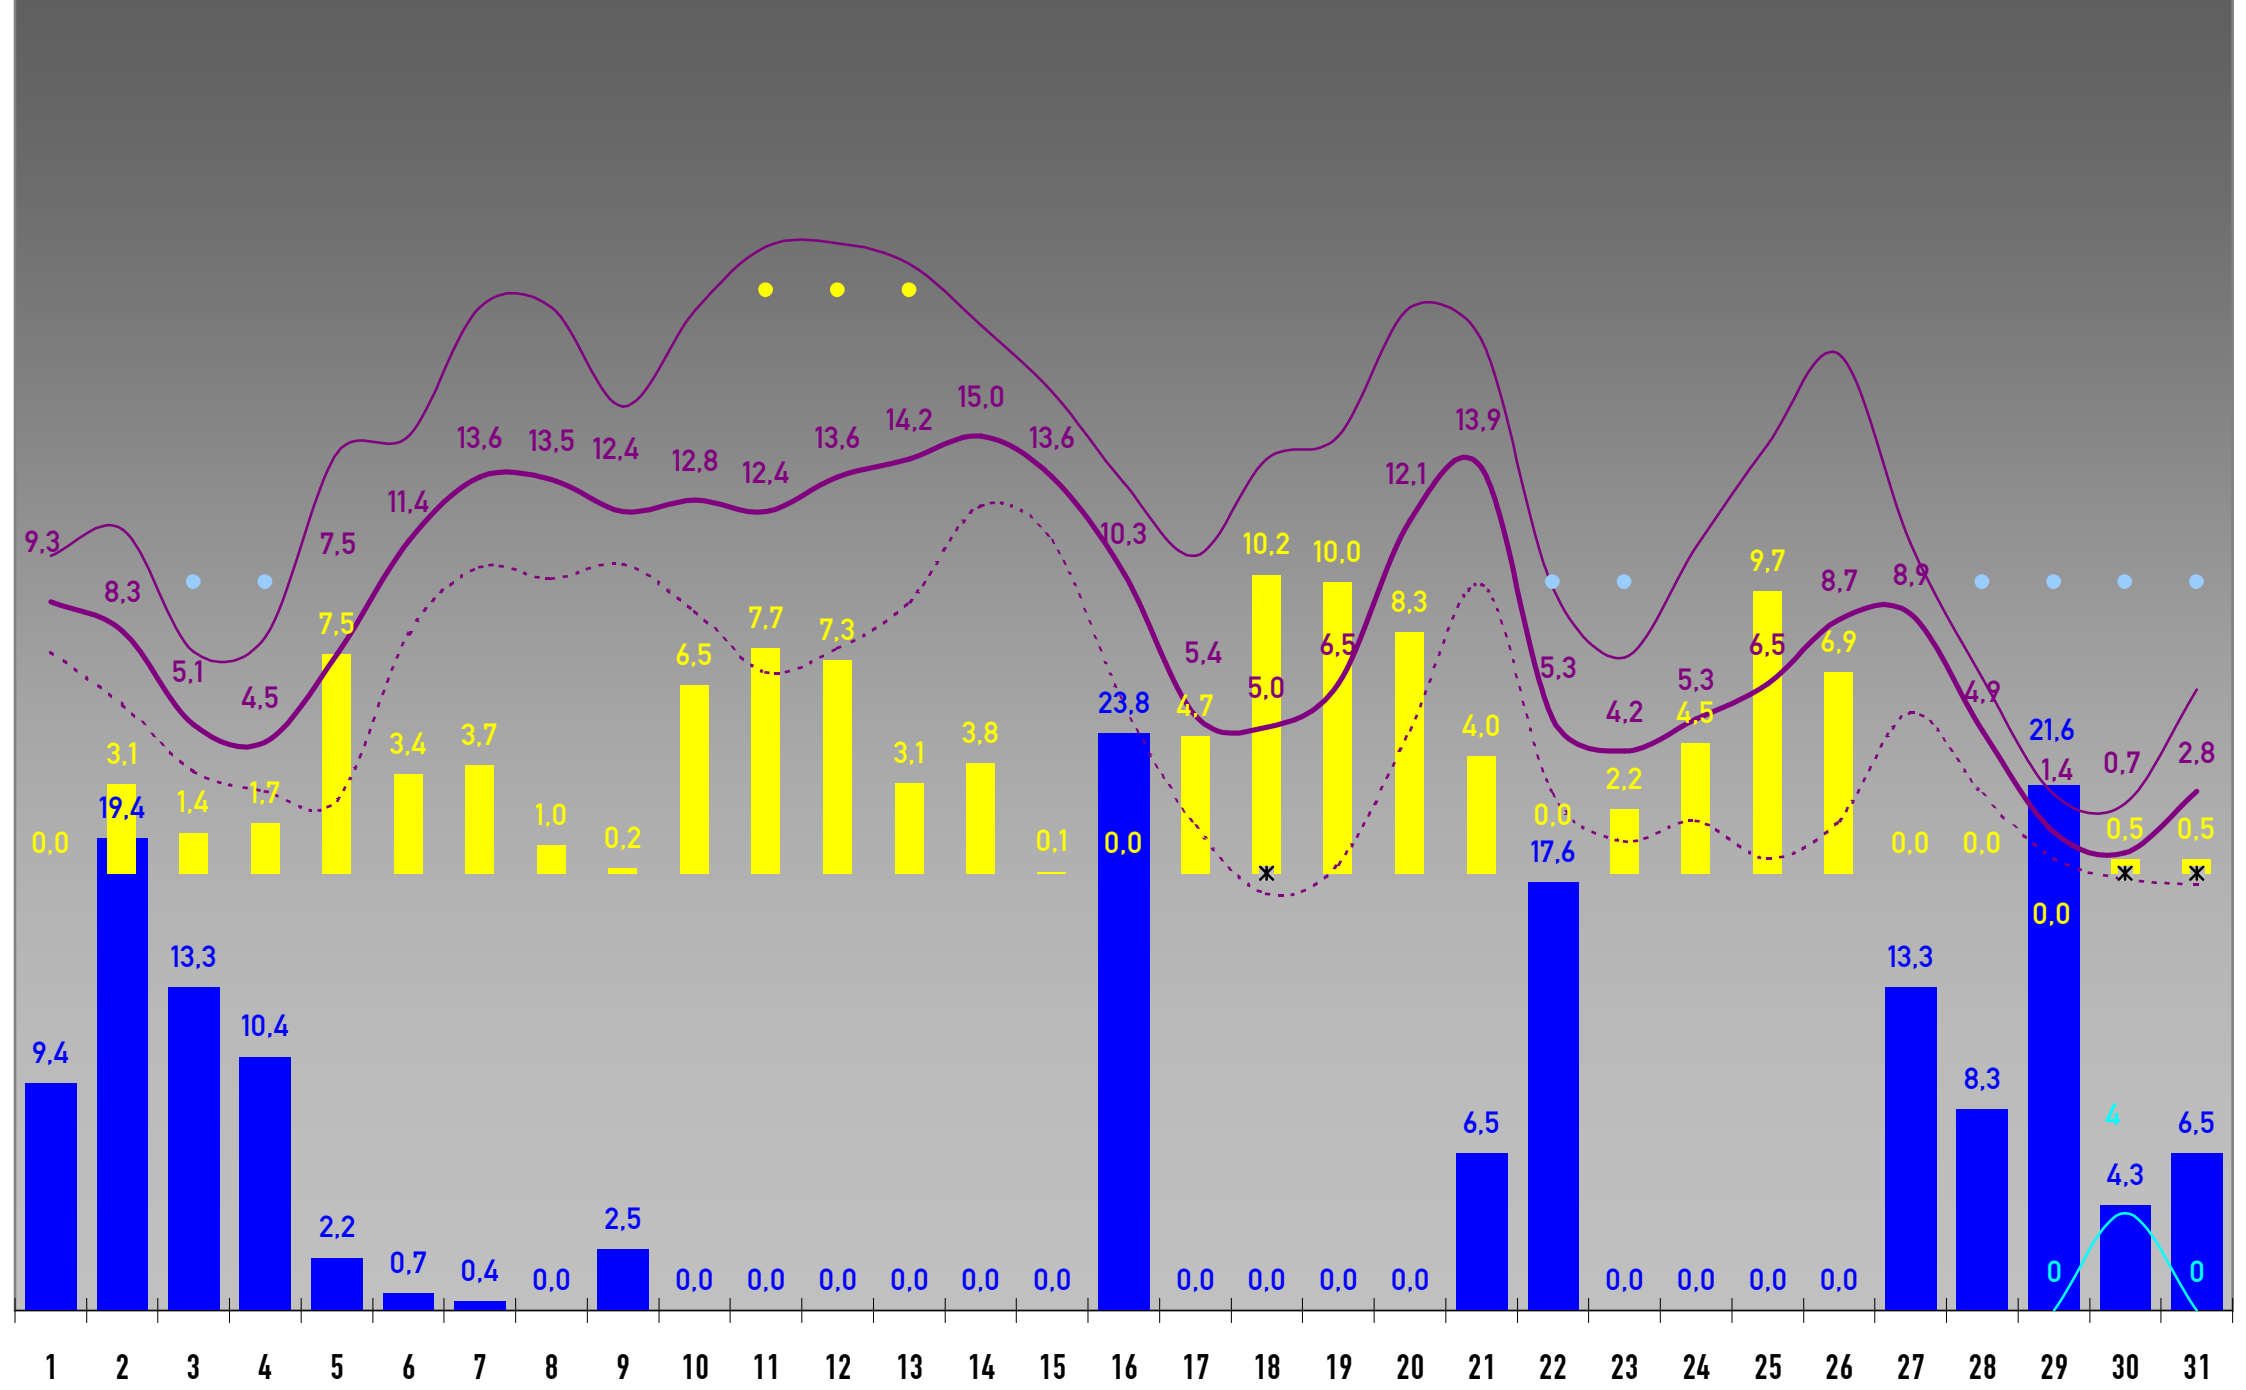

2009/2008

- NIEDERSCHLAG
- SONNENSTUNDEN
- Ø TEMPERATUR
- MAX TEMP.
- MIN TEMP.
- Langzeit-Ø Temperatur
- Langzeit-Niederschlag
- Langzeit-Sonnenstunden

NOVEMBER 2008