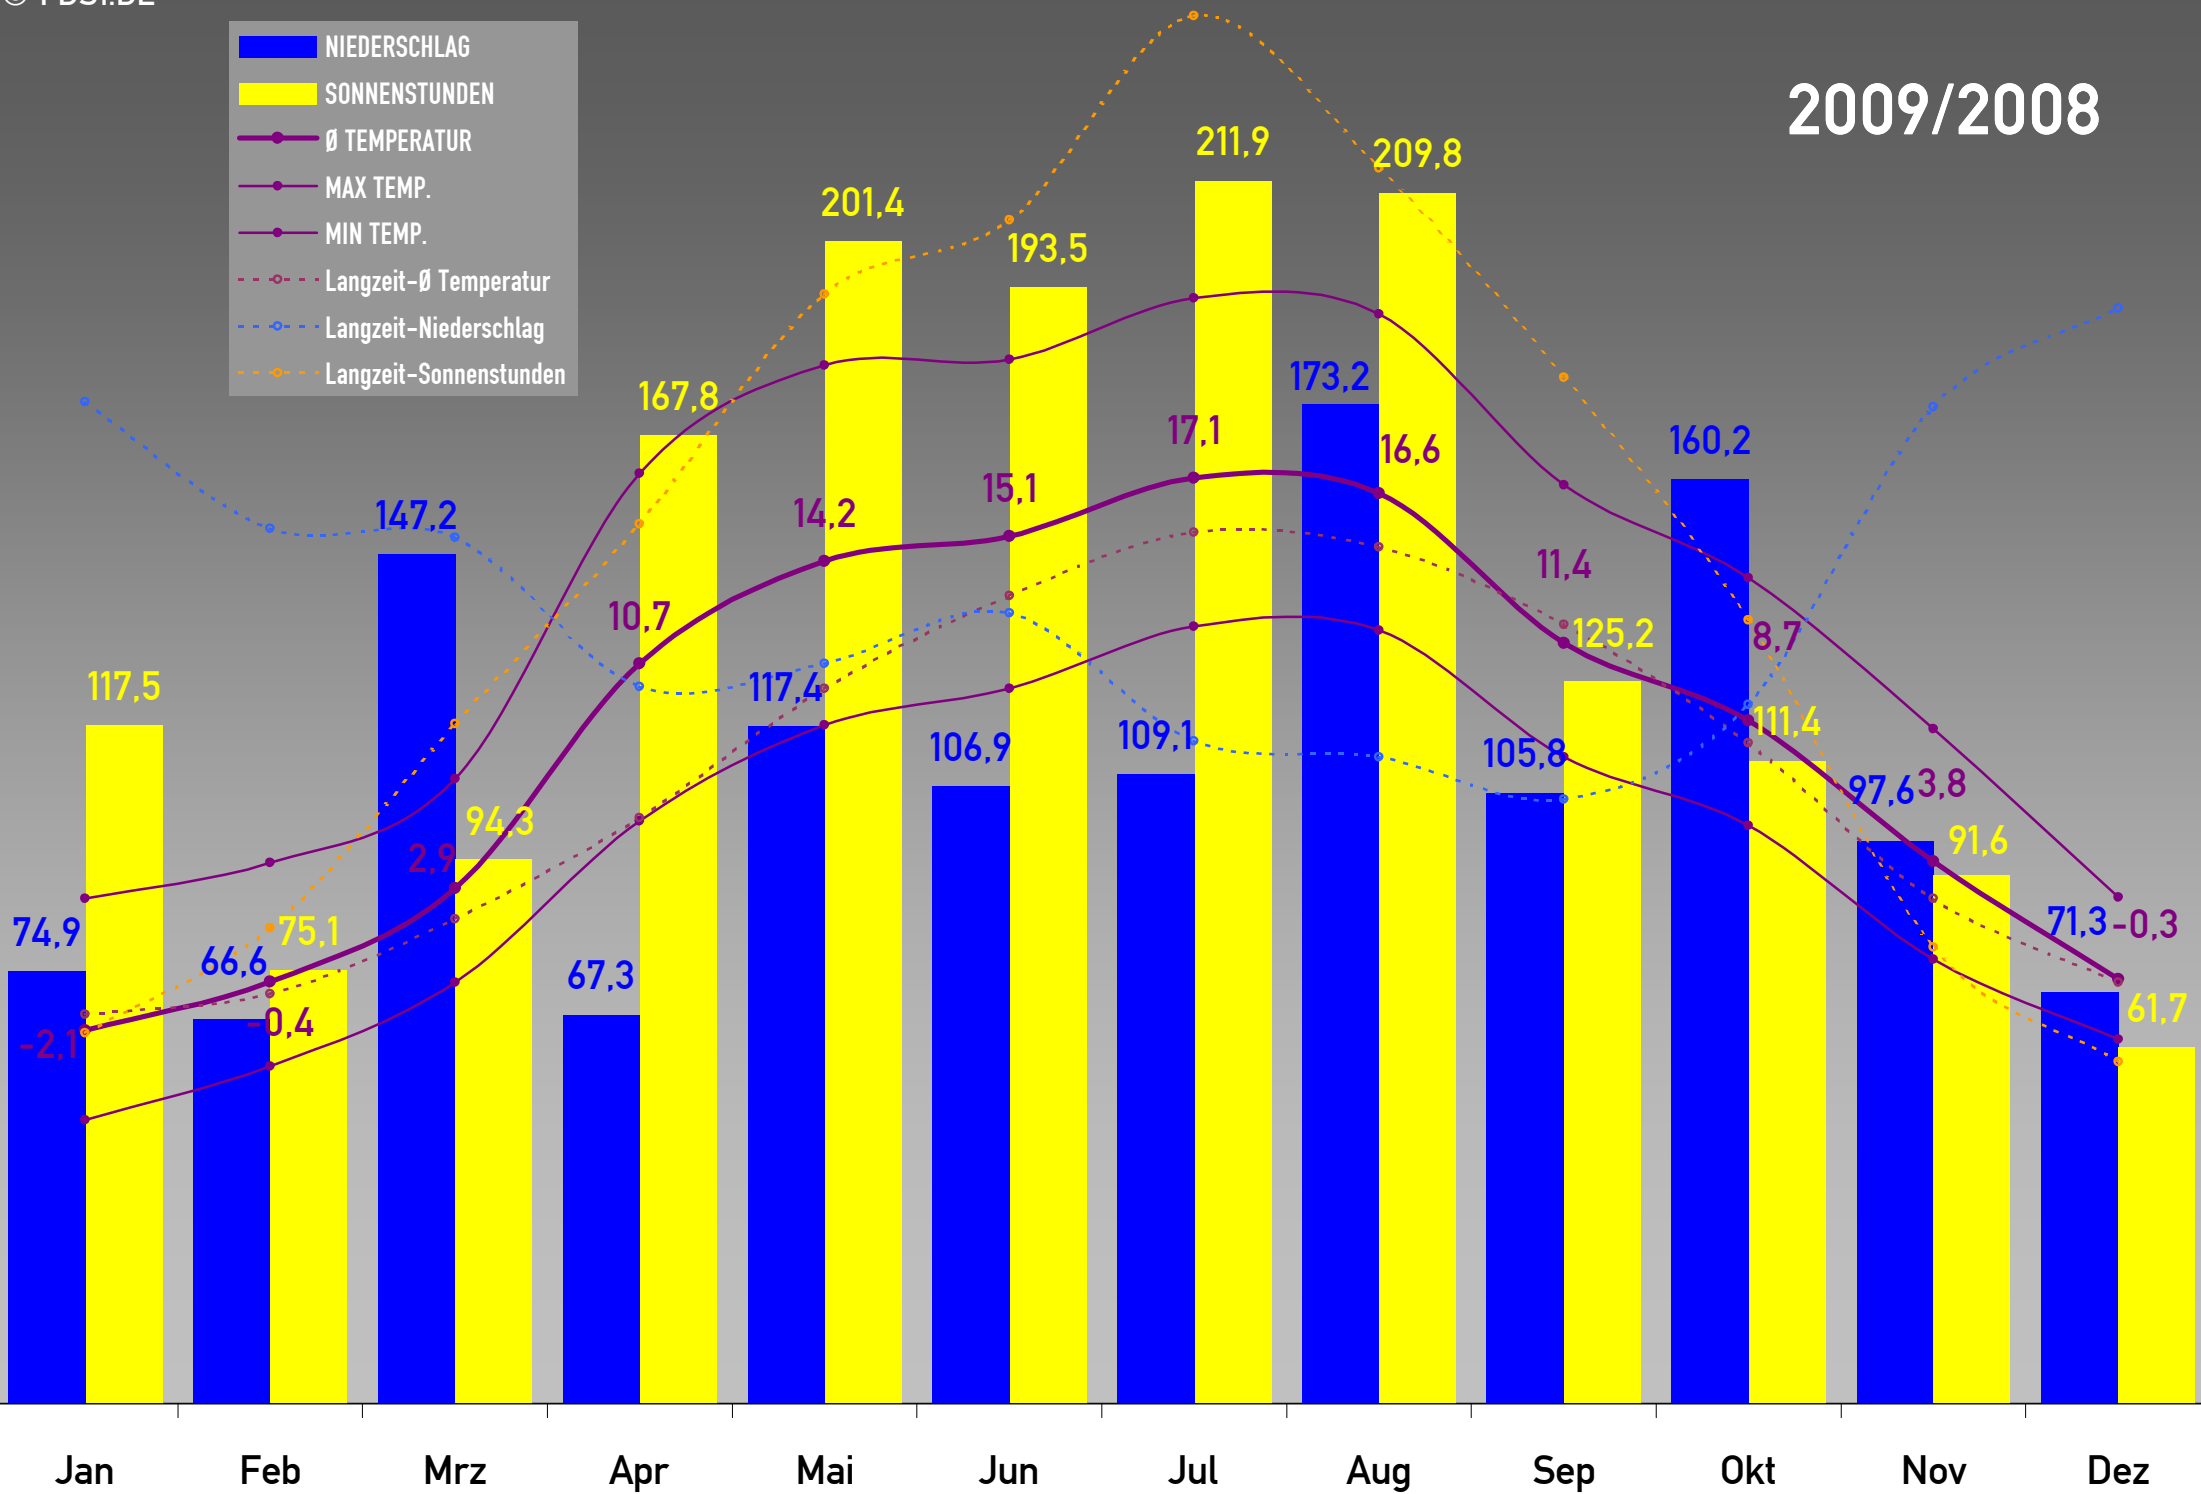

2009/2008

- NIEDERSCHLAG
- SONNENSTUNDEN
- Ø TEMPERATUR
- MAX TEMP.
- MIN TEMP.
- Langzeit-Ø Temperatur
- Langzeit-Niederschlag
- Langzeit-Sonnenstunden