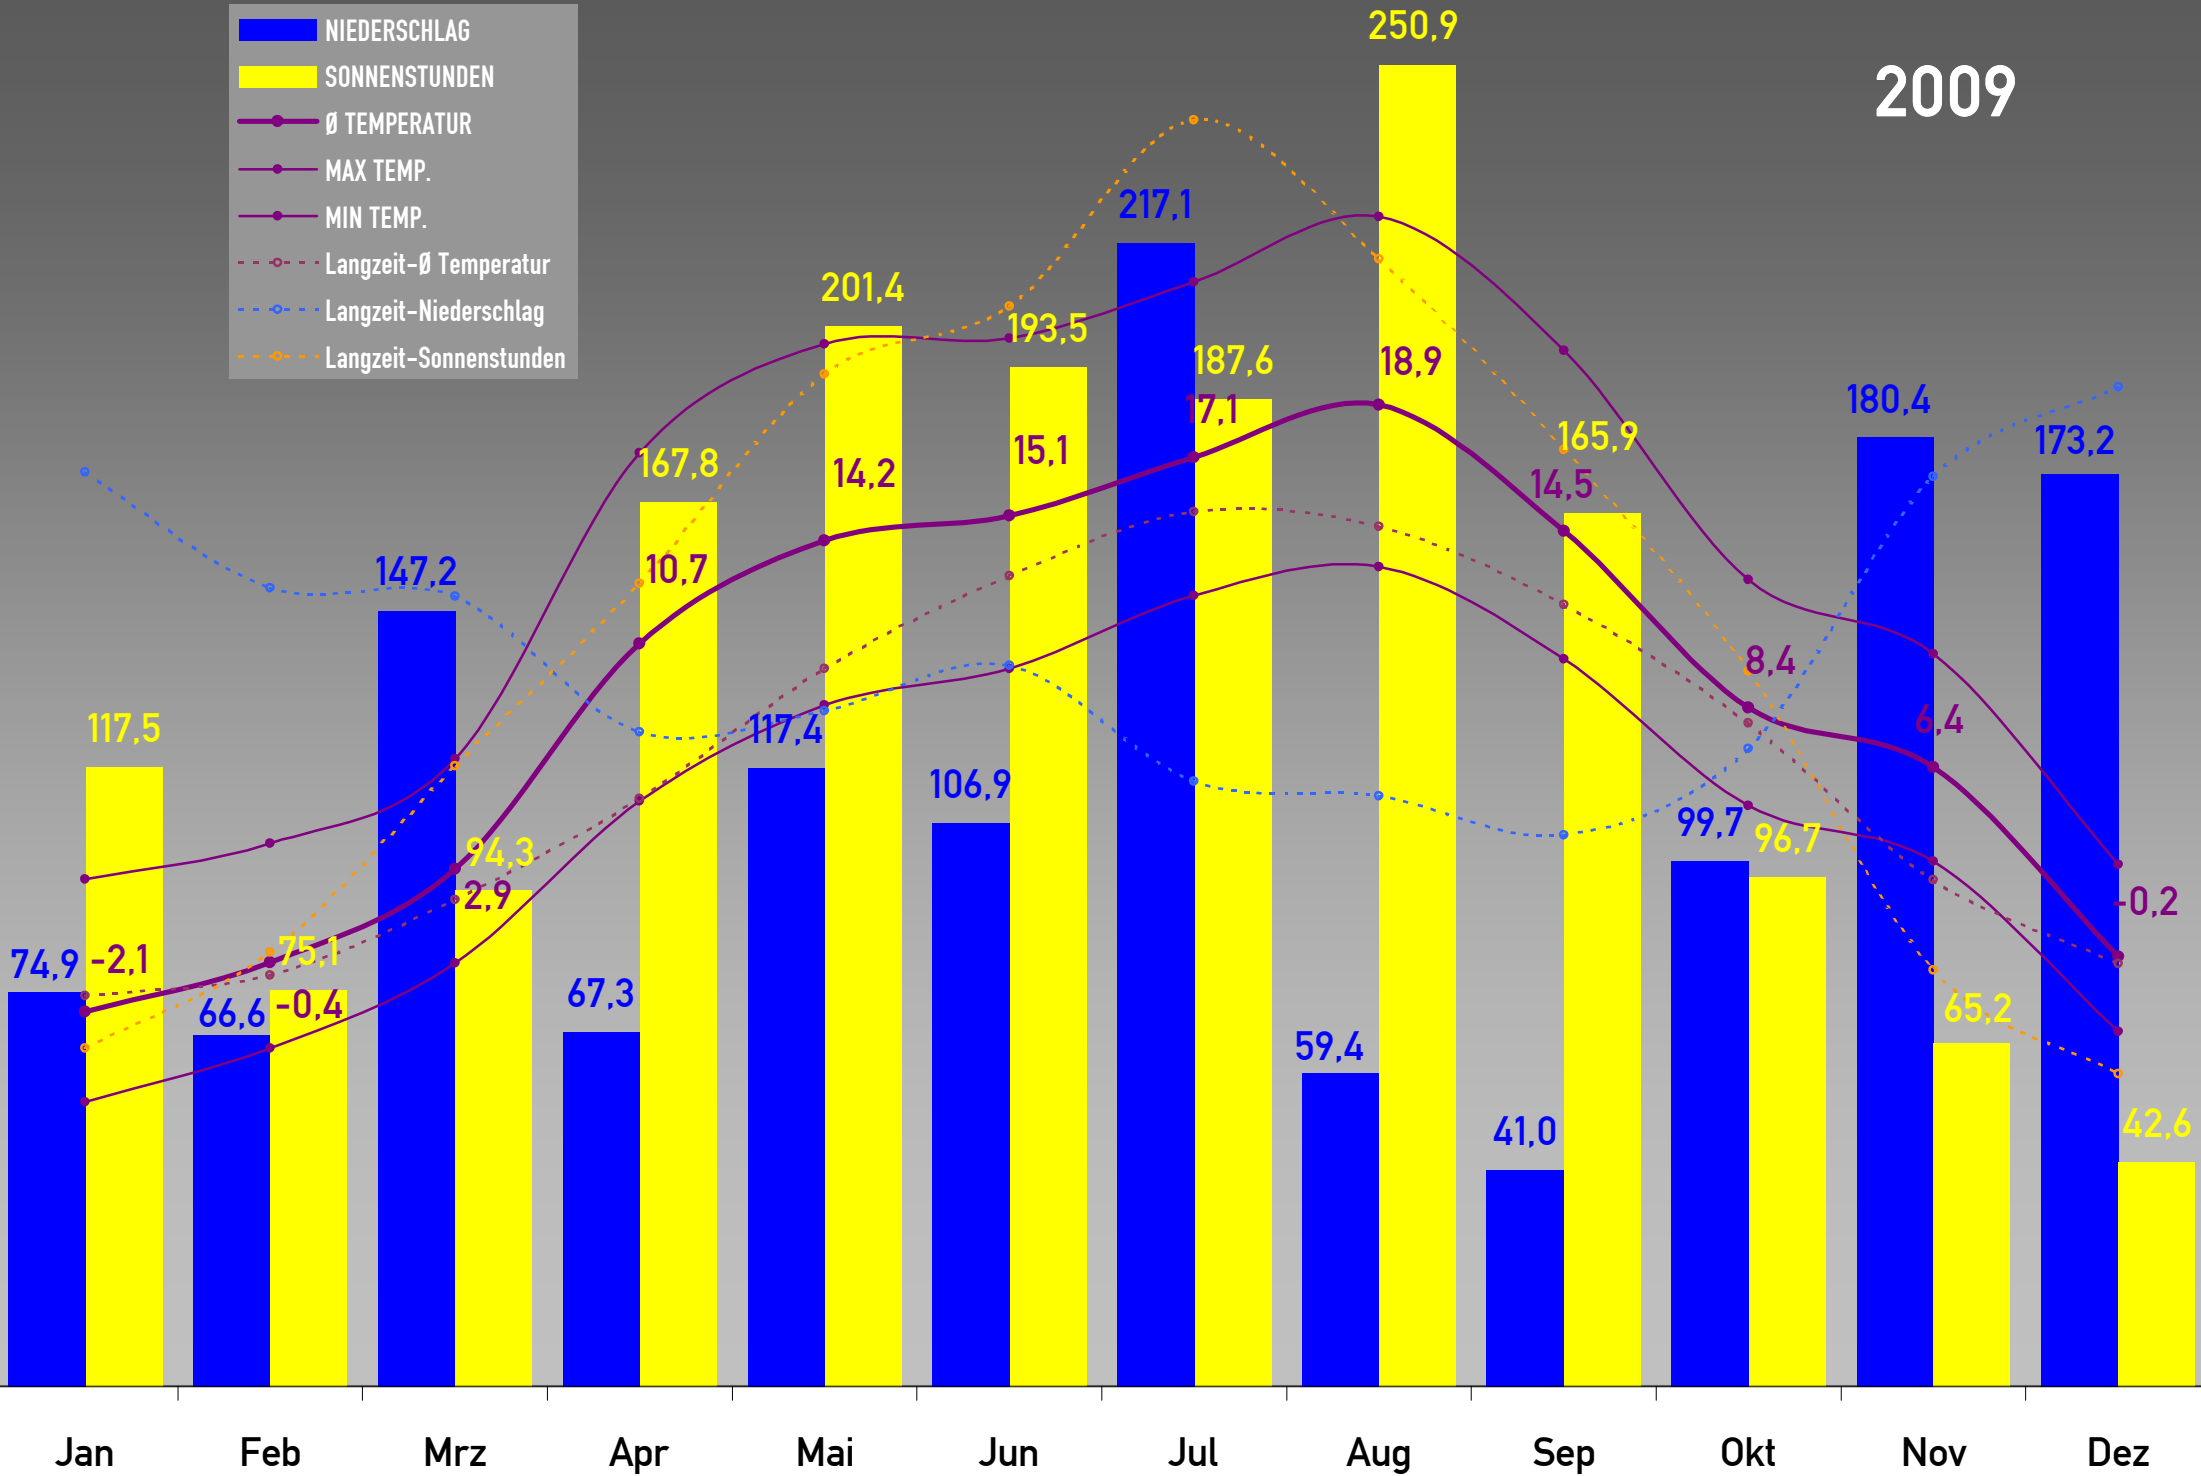

2009

- NIEDERSCHLAG
- SONNENSTUNDEN
- Ø TEMPERATUR
- MAX TEMP.
- MIN TEMP.
- Langzeit-Ø Temperatur
- Langzeit-Niederschlag
- Langzeit-Sonnenstunden

JANUAR 2009