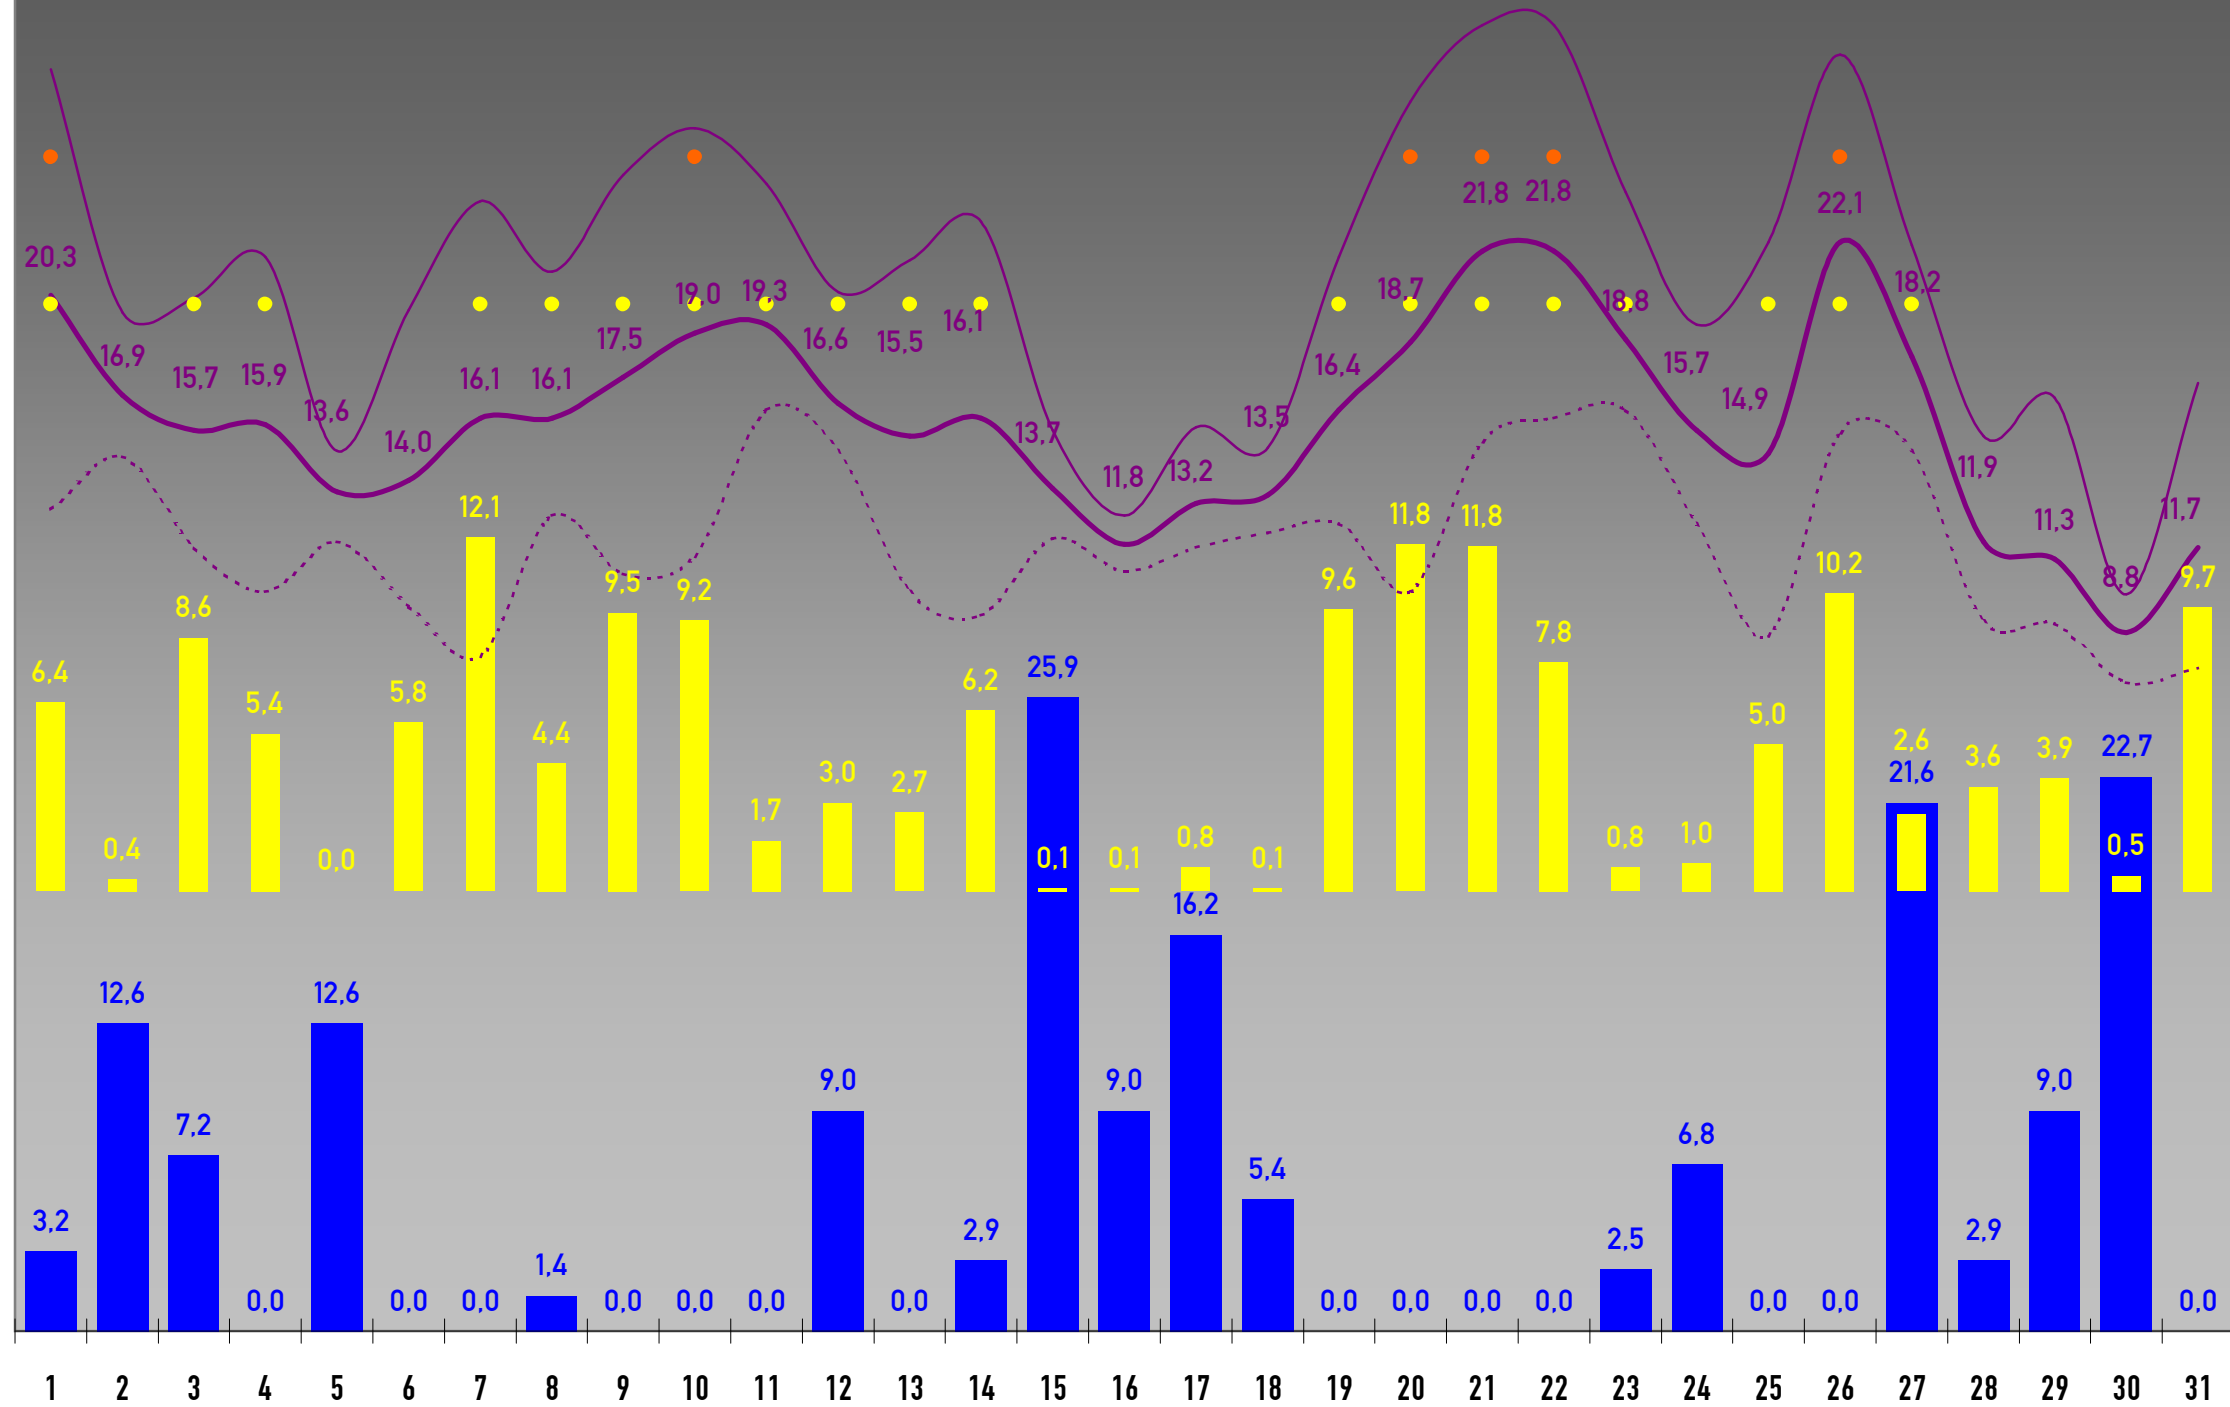

2010

- NIEDERSCHLAG
- SONNENSTUNDEN
- Ø TEMPERATUR
- MAX TEMP.
- MIN TEMP.
- Langzeit-Ø Temperatur
- Langzeit-Niederschlag
- Langzeit-Sonnenstunden

JANUAR 2010

SEPTEMBER 2010

DEZEMBER 2010