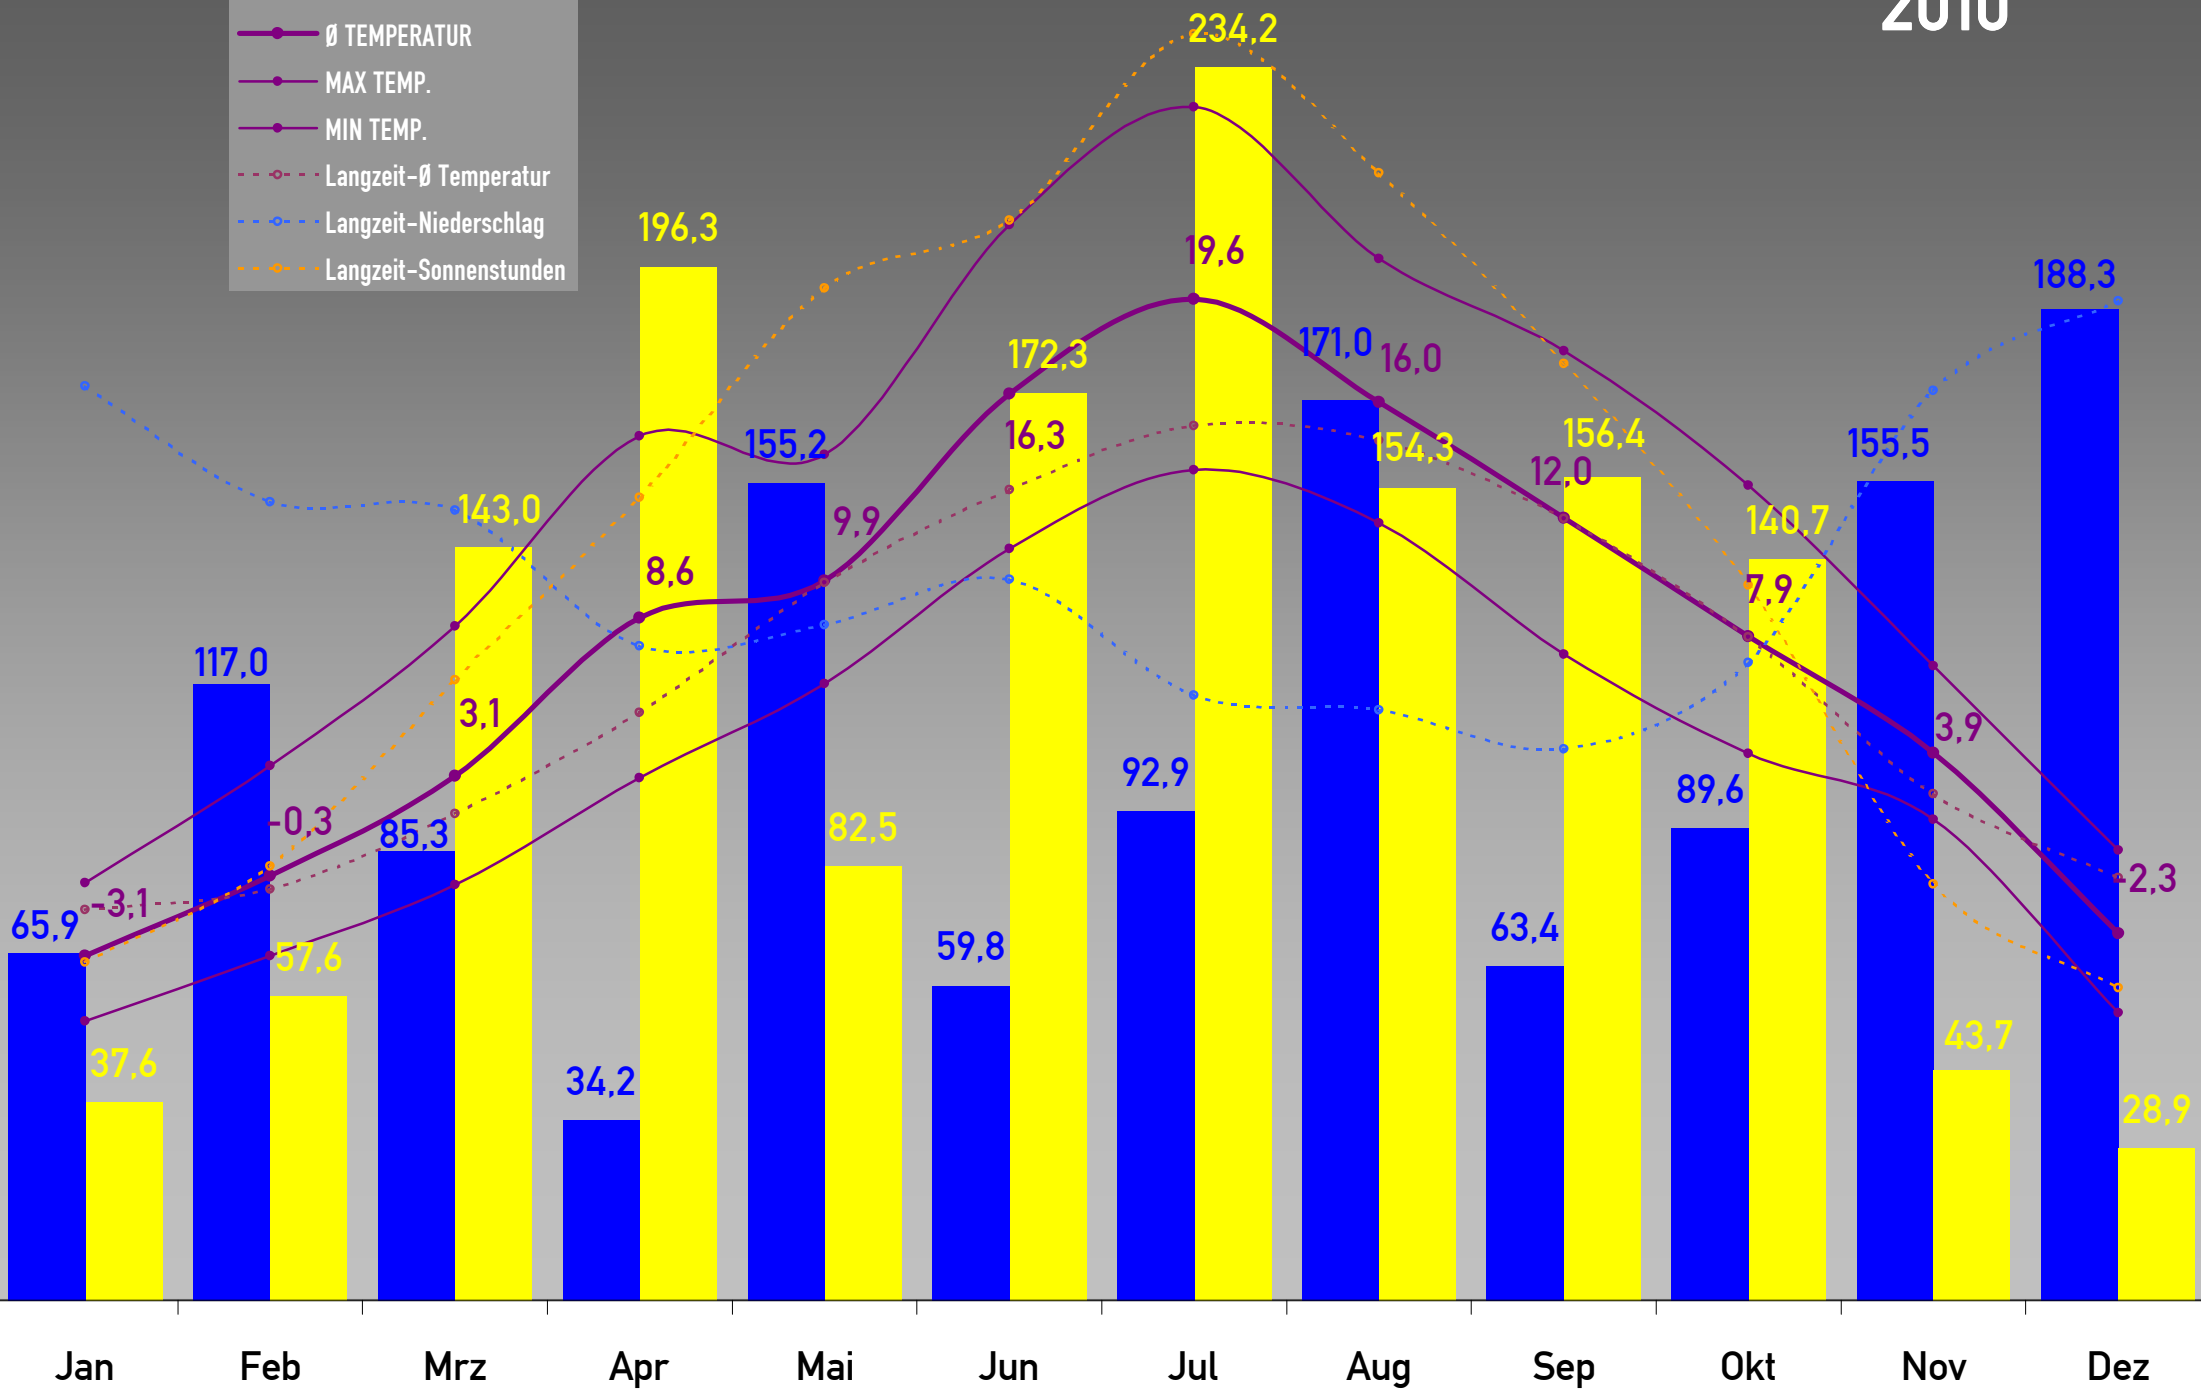

2010

- NIEDERSCHLAG
- SONNENSTUNDEN
- Ø TEMPERATUR
- MAX TEMP.
- MIN TEMP.
- Langzeit-Ø Temperatur
- Langzeit-Niederschlag
- Langzeit-Sonnenstunden

JANUAR 2010

SEPTEMBER 2010

DEZEMBER 2010