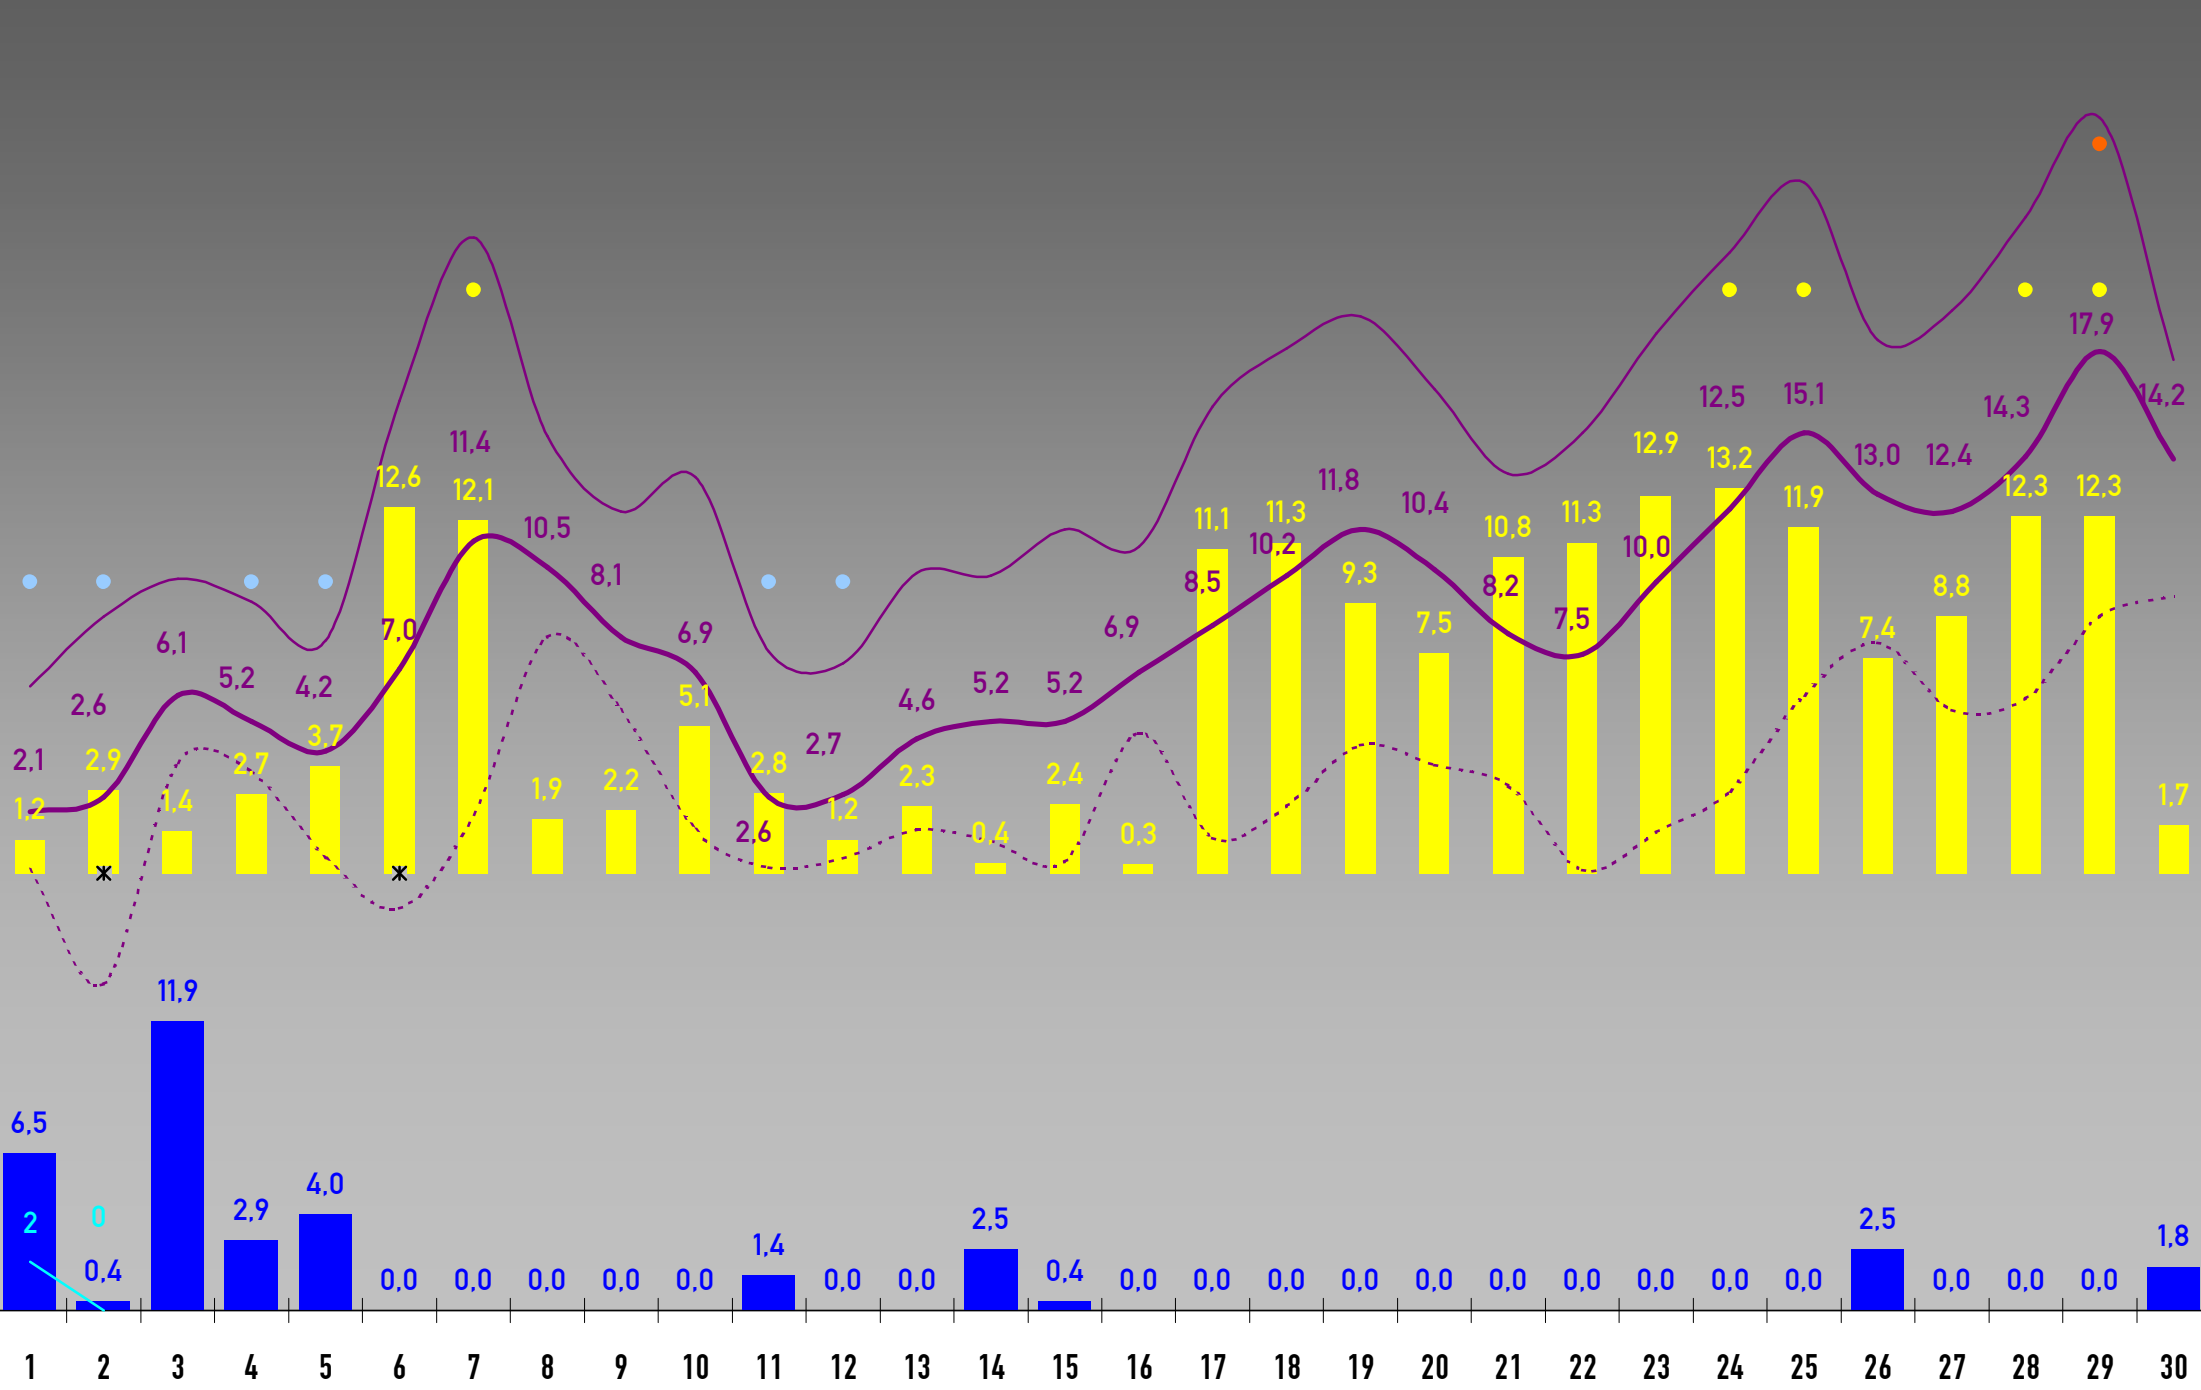

2010

- NIEDERSCHLAG
- SONNENSTUNDEN
- Ø TEMPERATUR
- MAX TEMP.
- MIN TEMP.
- Langzeit-Ø Temperatur
- Langzeit-Niederschlag
- Langzeit-Sonnenstunden

JANUAR 2010

SEPTEMBER 2010

DEZEMBER 2010