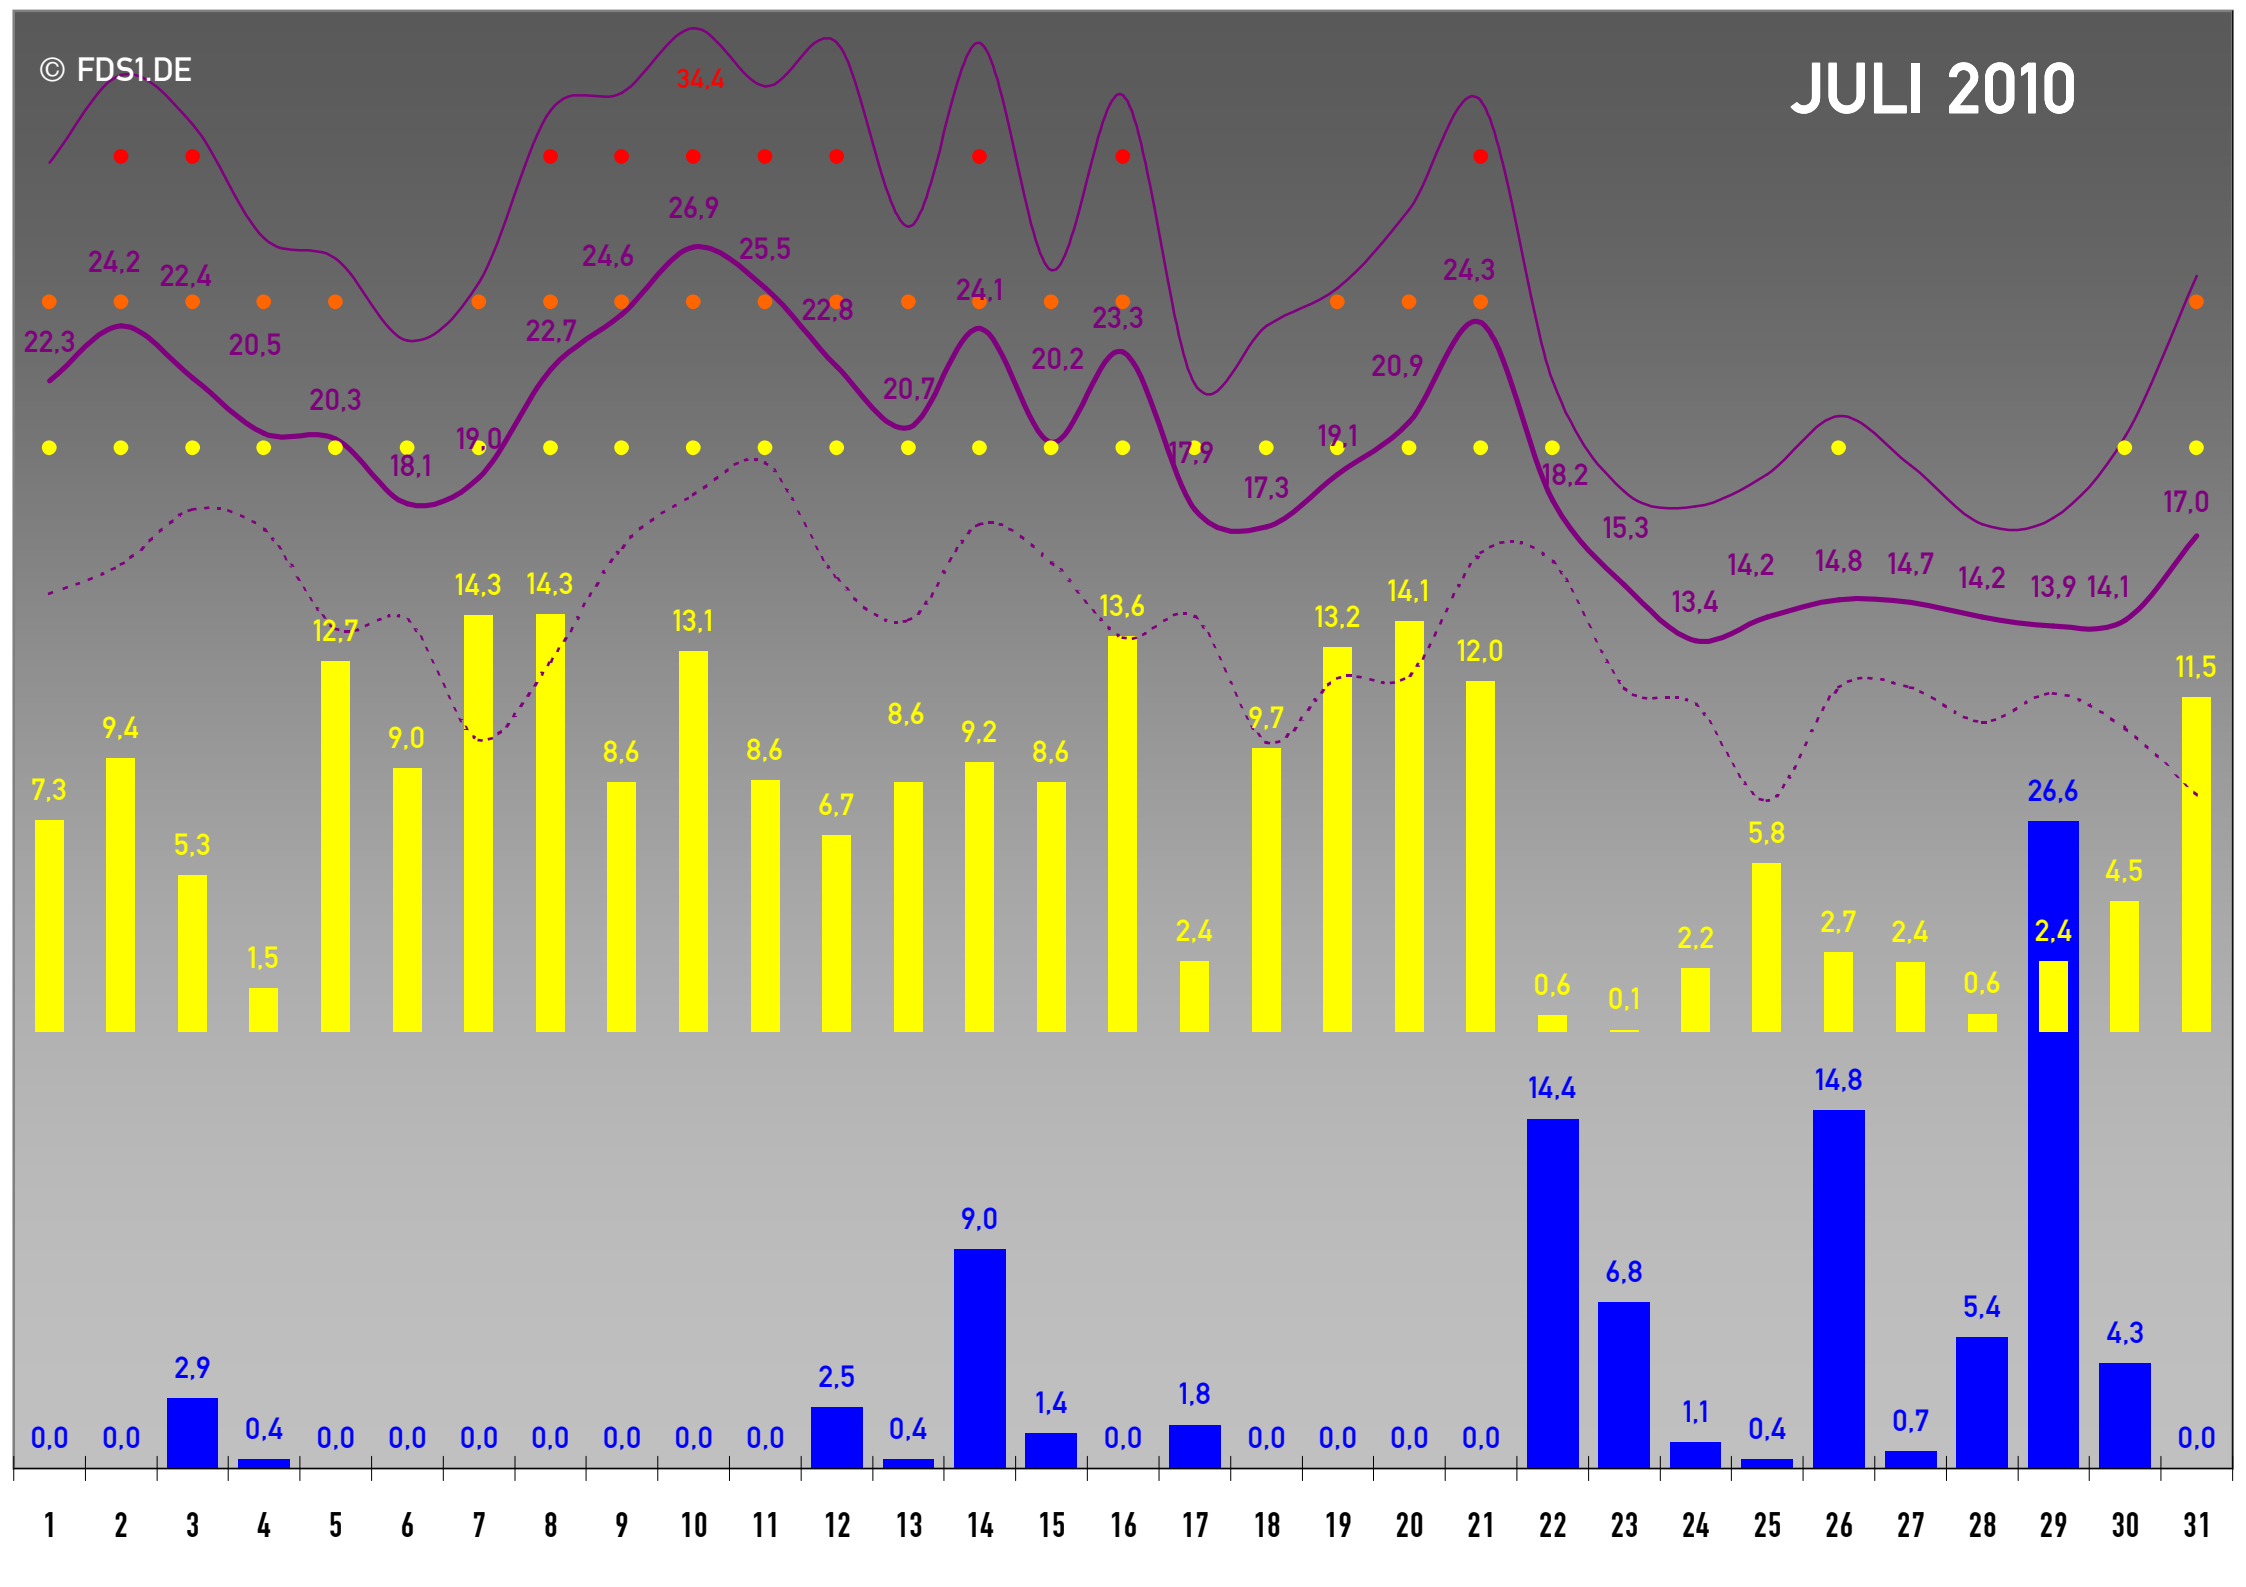

2010

- NIEDERSCHLAG
- SONNENSTUNDEN
- Ø TEMPERATUR
- MAX TEMP.
- MIN TEMP.
- Langzeit-Ø Temperatur
- Langzeit-Niederschlag
- Langzeit-Sonnenstunden

JANUAR 2010

SEPTEMBER 2010

DEZEMBER 2010