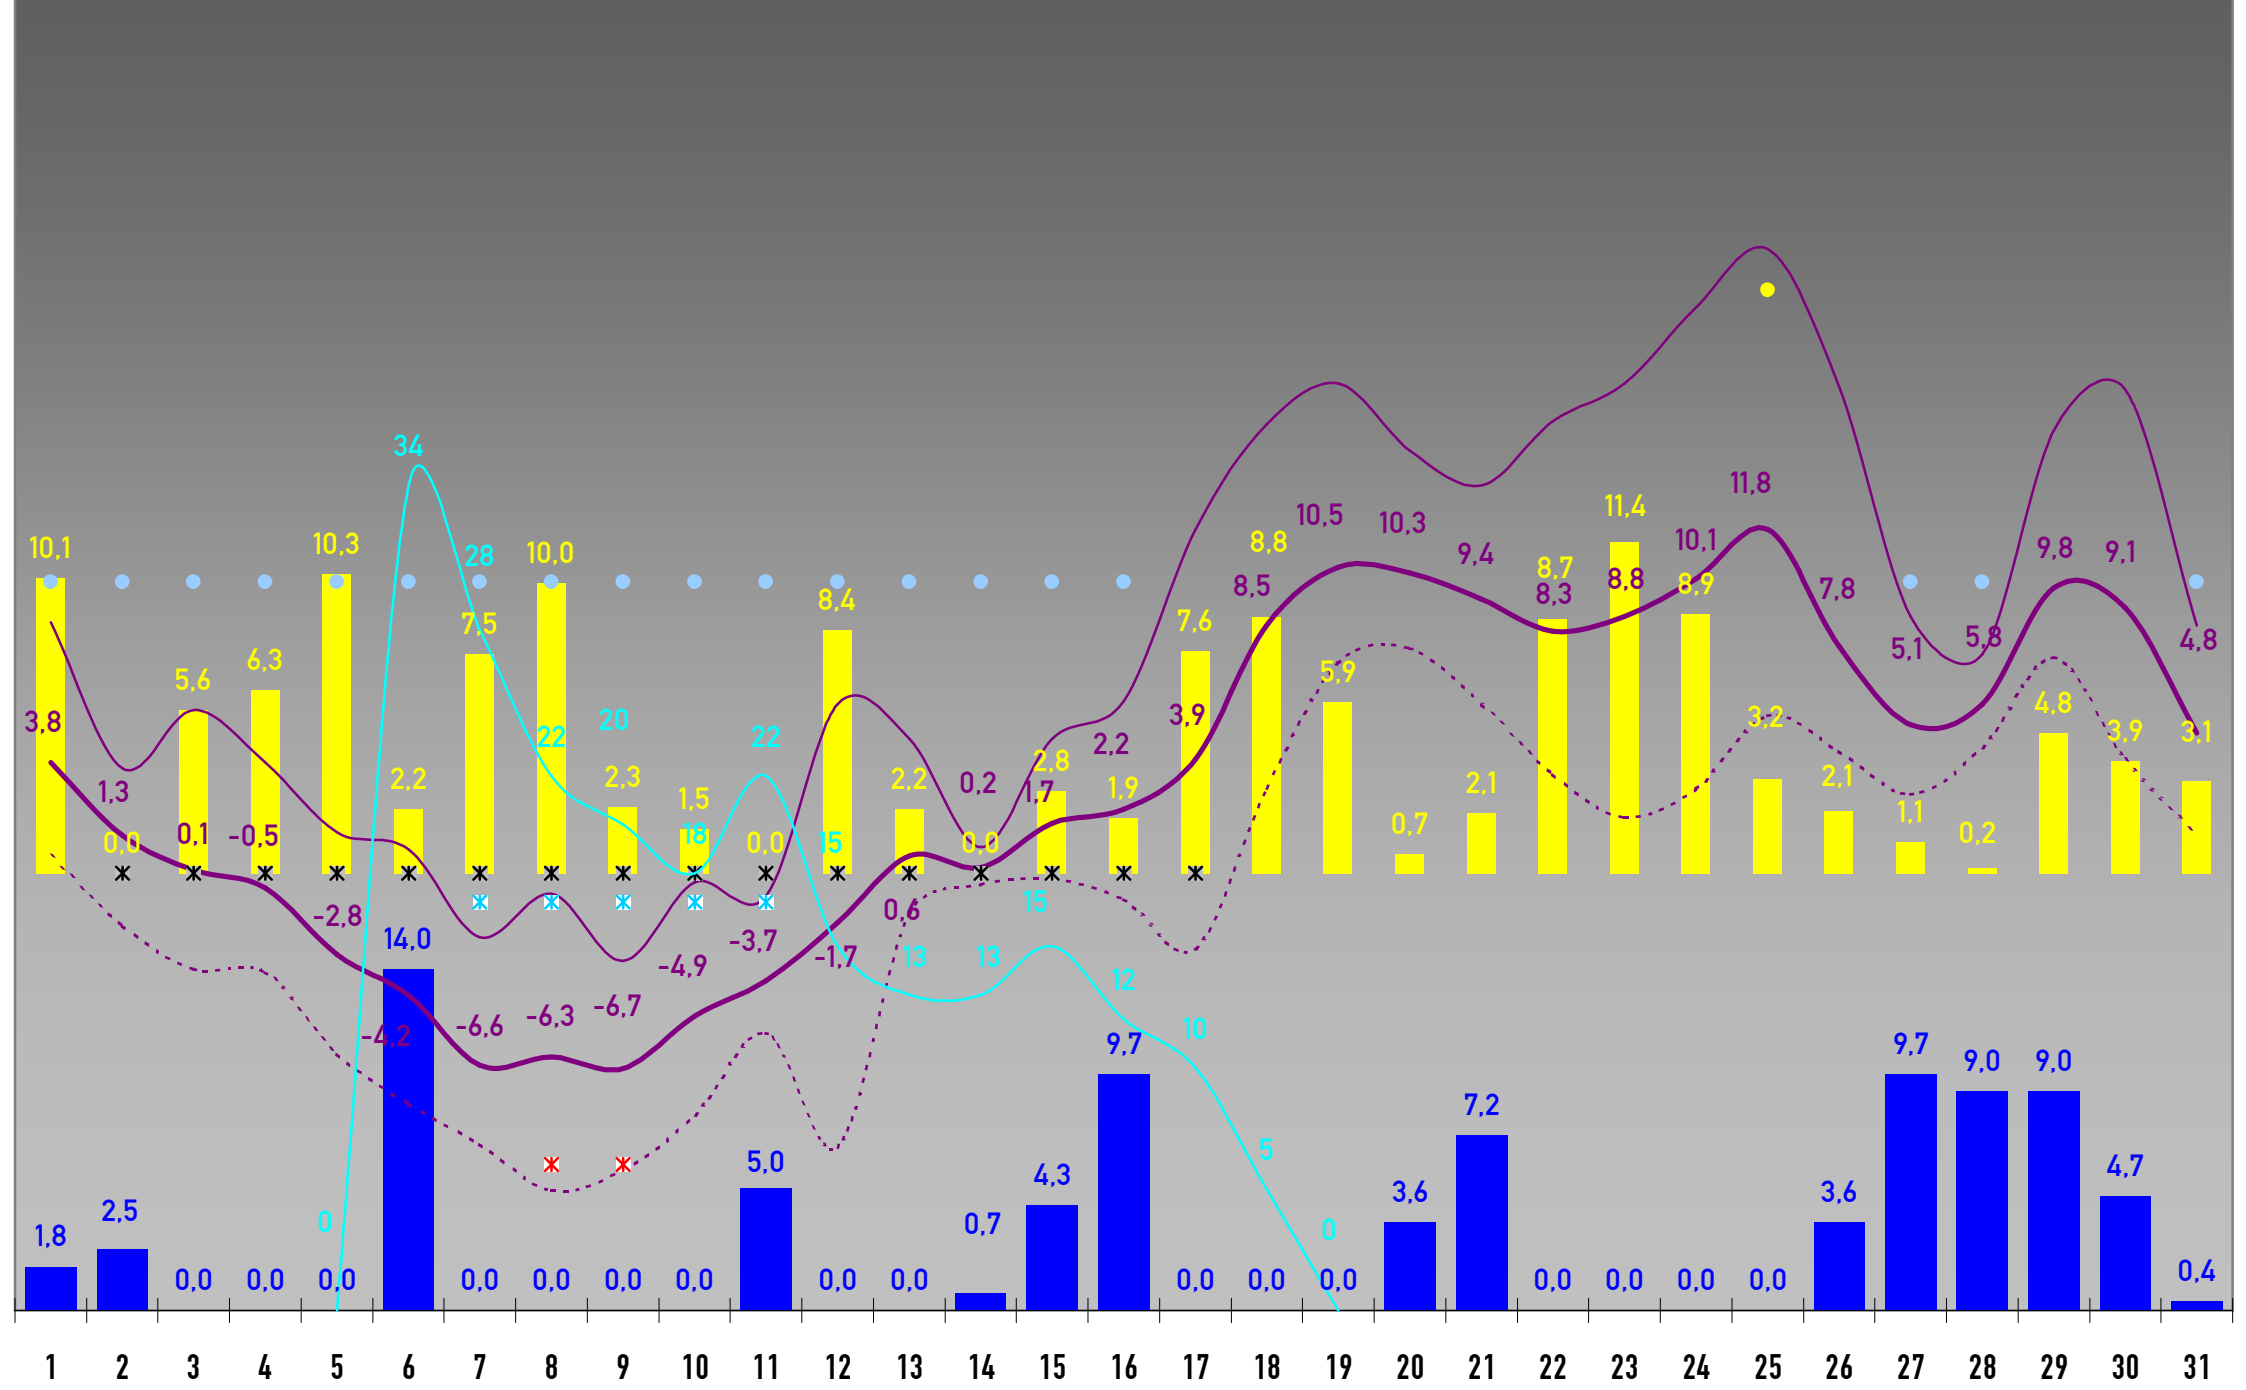

2010

- NIEDERSCHLAG
- SONNENSTUNDEN
- Ø TEMPERATUR
- MAX TEMP.
- MIN TEMP.
- Langzeit-Ø Temperatur
- Langzeit-Niederschlag
- Langzeit-Sonnenstunden

JANUAR 2010

SEPTEMBER 2010

DEZEMBER 2010