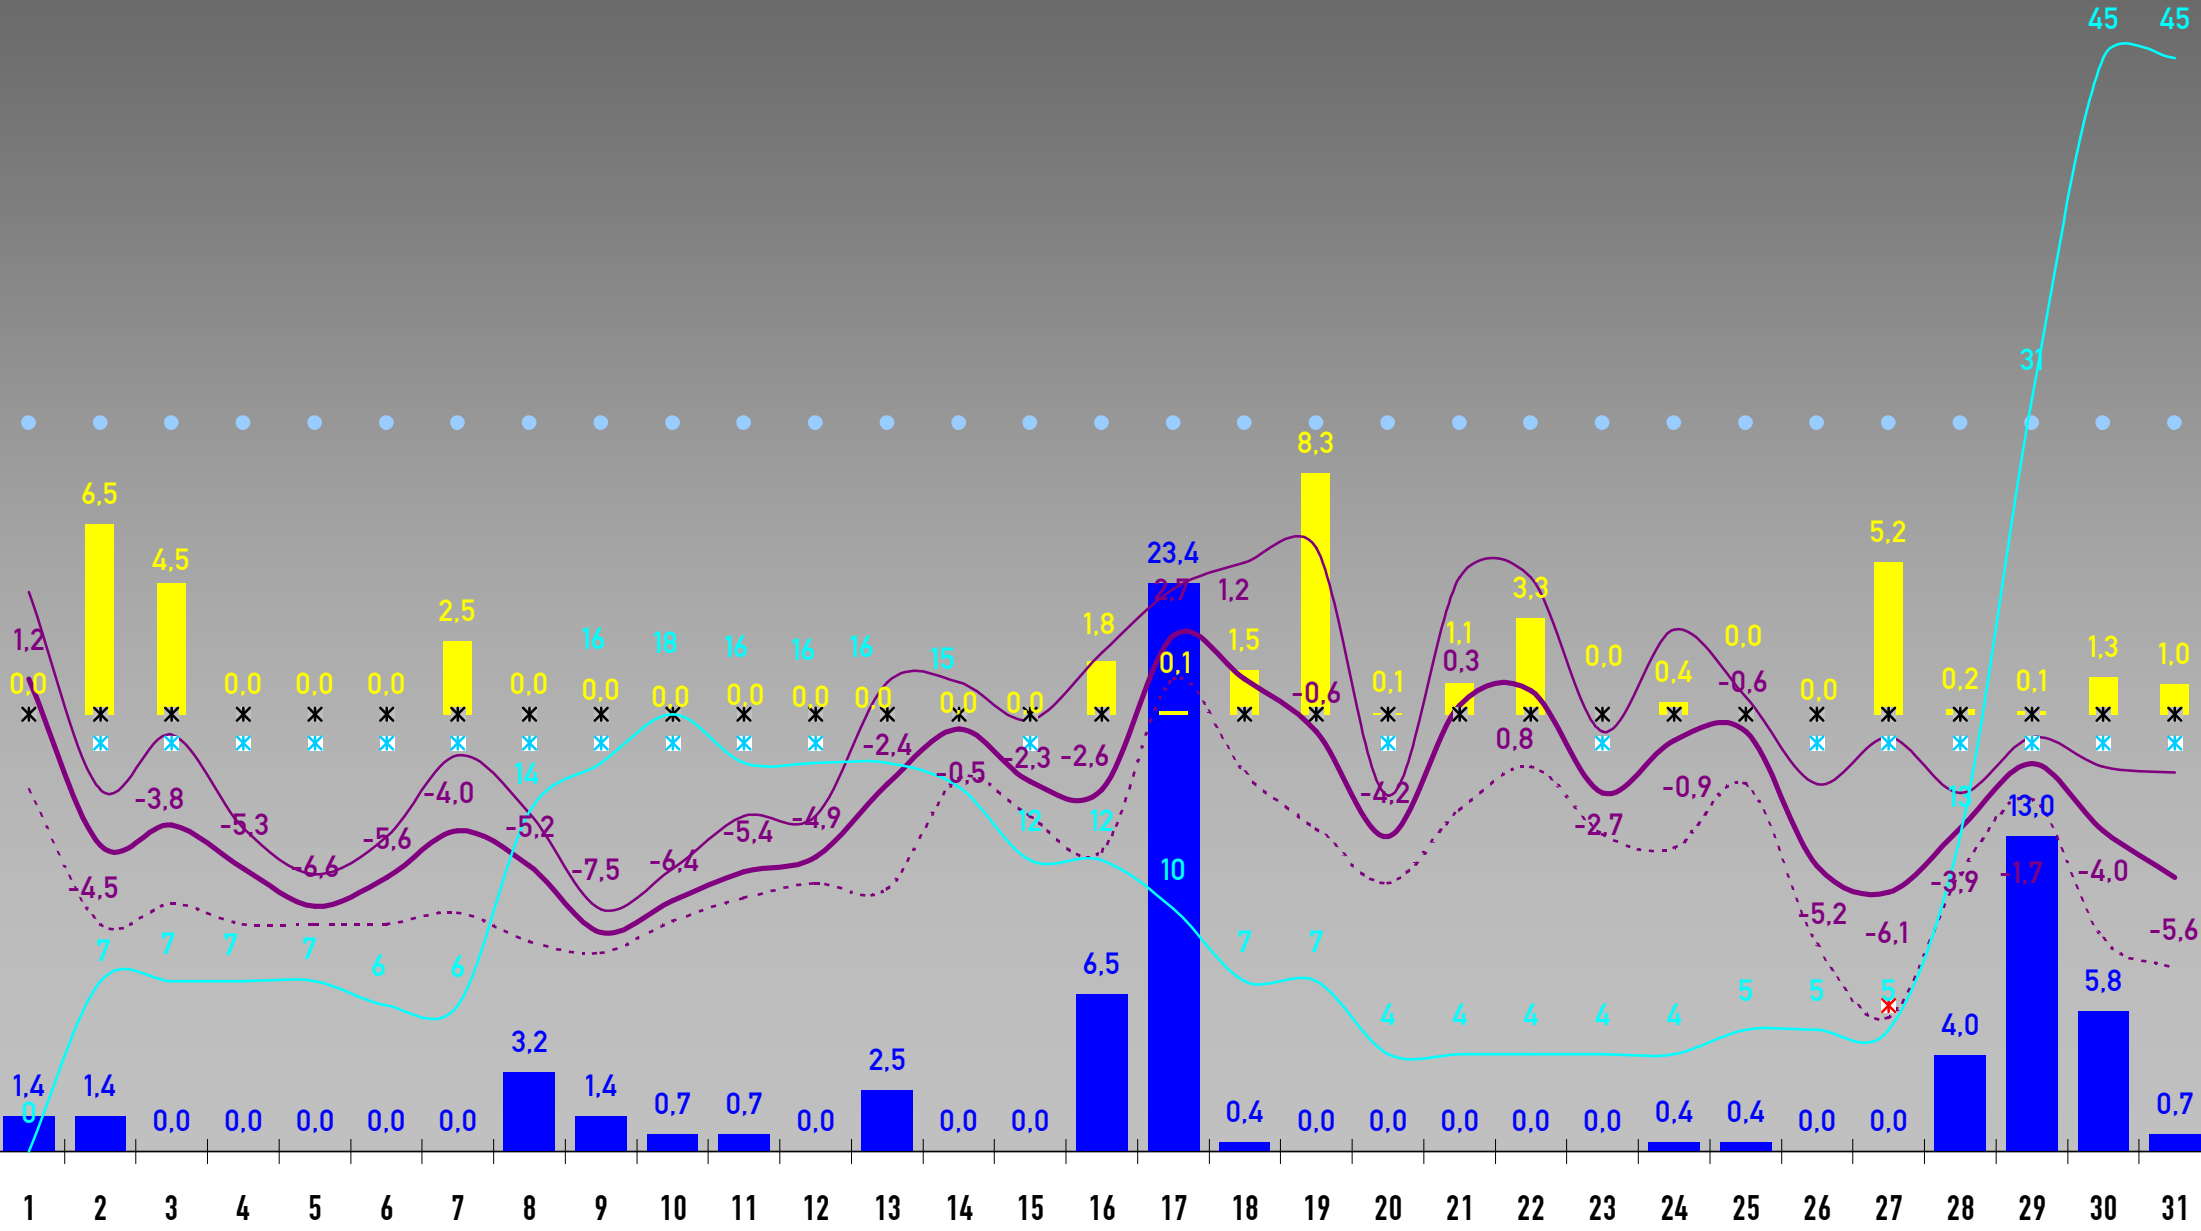

2010

- NIEDERSCHLAG
- SONNENSTUNDEN
- Ø TEMPERATUR
- MAX TEMP.
- MIN TEMP.
- Langzeit-Ø Temperatur
- Langzeit-Niederschlag
- Langzeit-Sonnenstunden

JANUAR 2010

SEPTEMBER 2010

DEZEMBER 2010