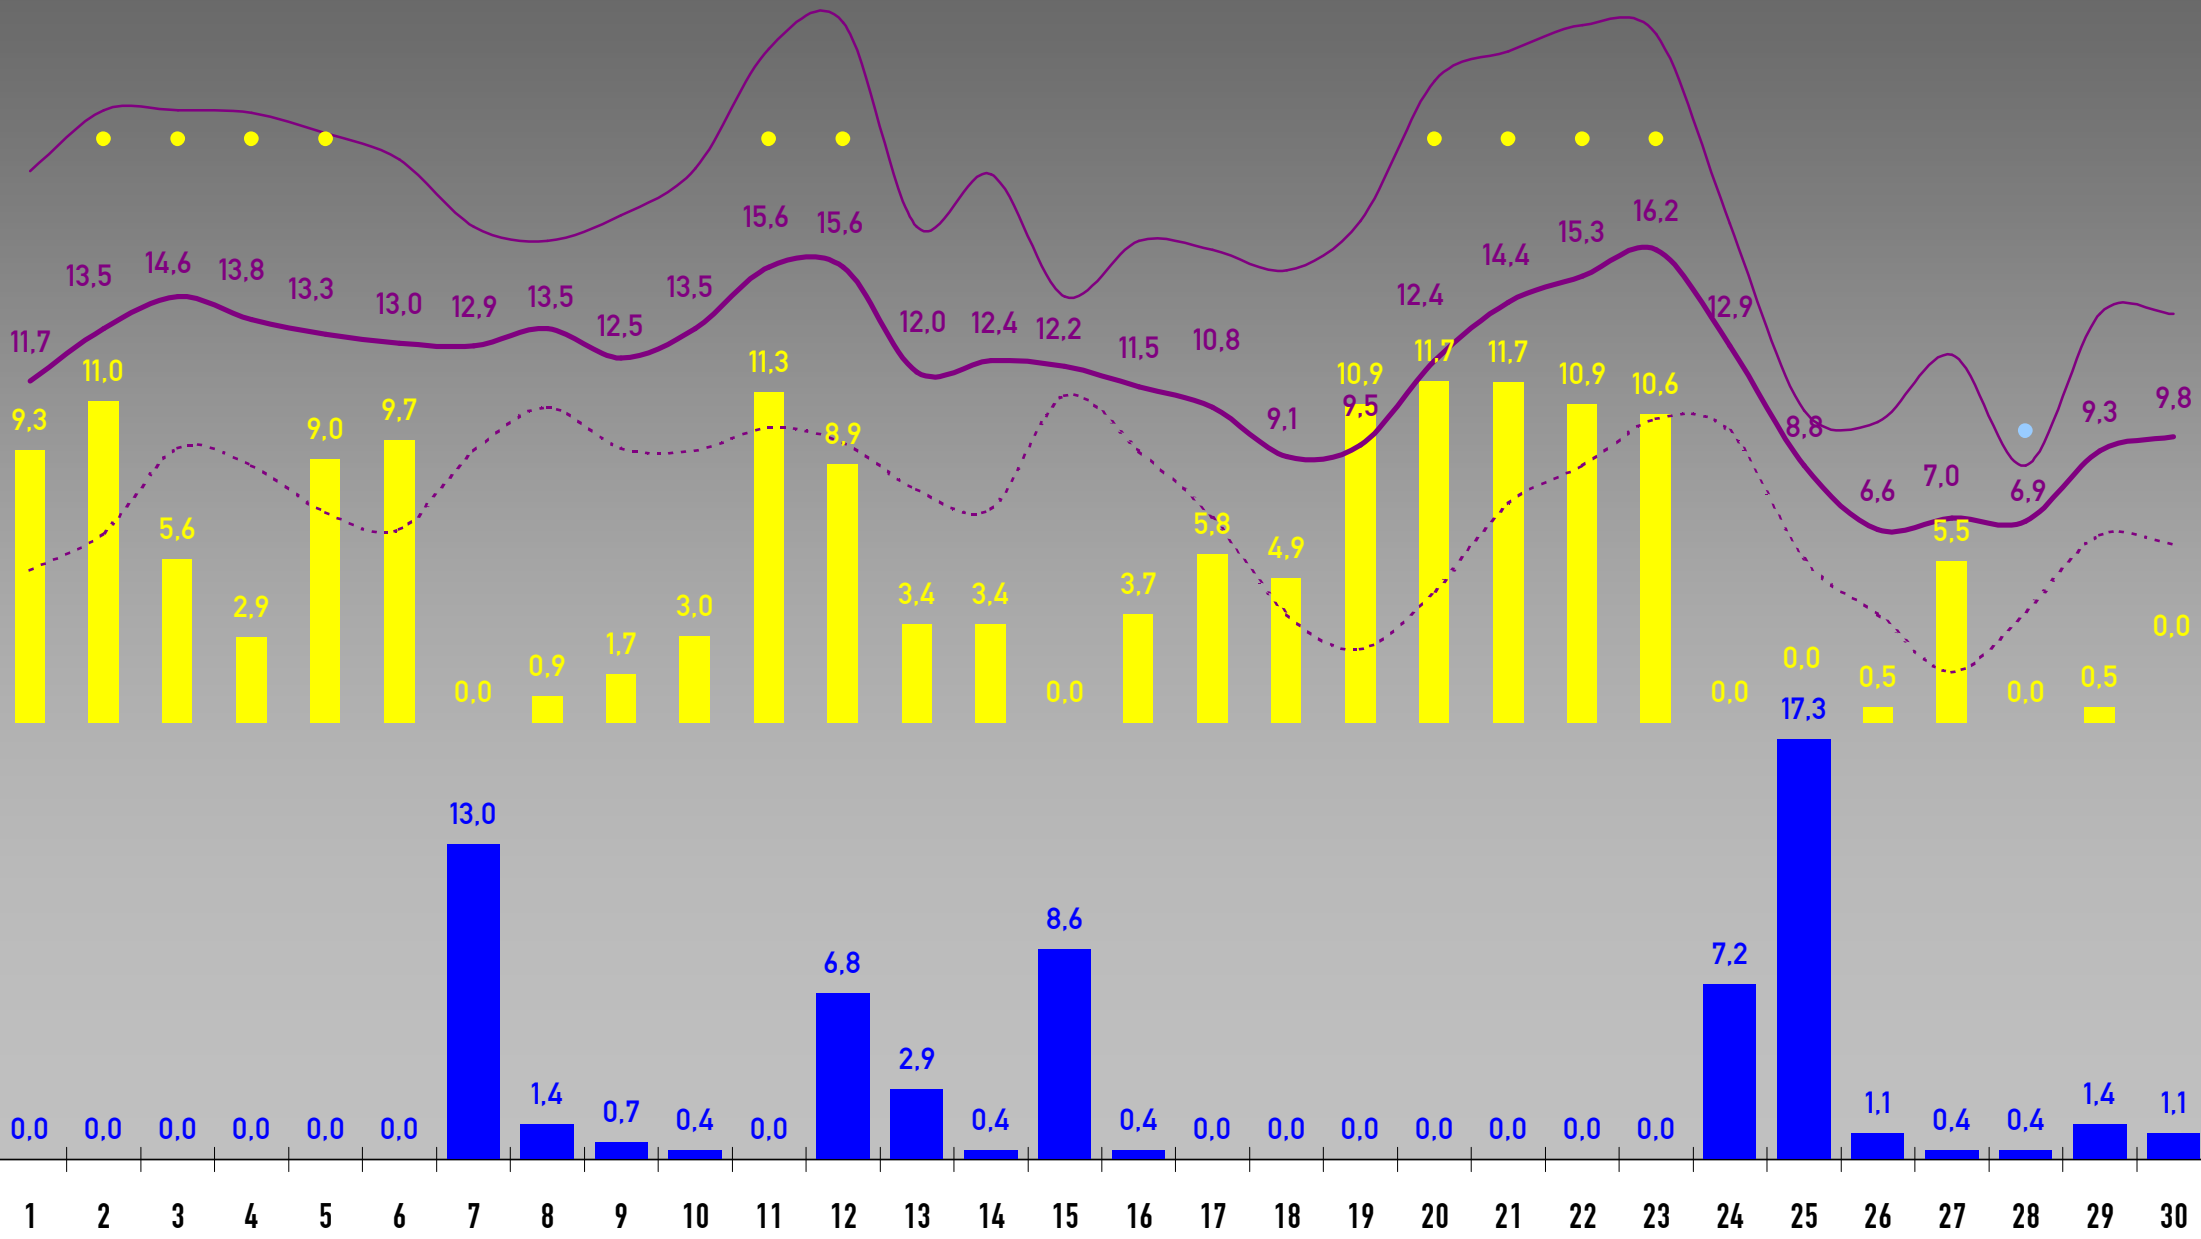

2010

- NIEDERSCHLAG
- SONNENSTUNDEN
- Ø TEMPERATUR
- MAX TEMP.
- MIN TEMP.
- Langzeit-Ø Temperatur
- Langzeit-Niederschlag
- Langzeit-Sonnenstunden

JANUAR 2010

SEPTEMBER 2010

DEZEMBER 2010