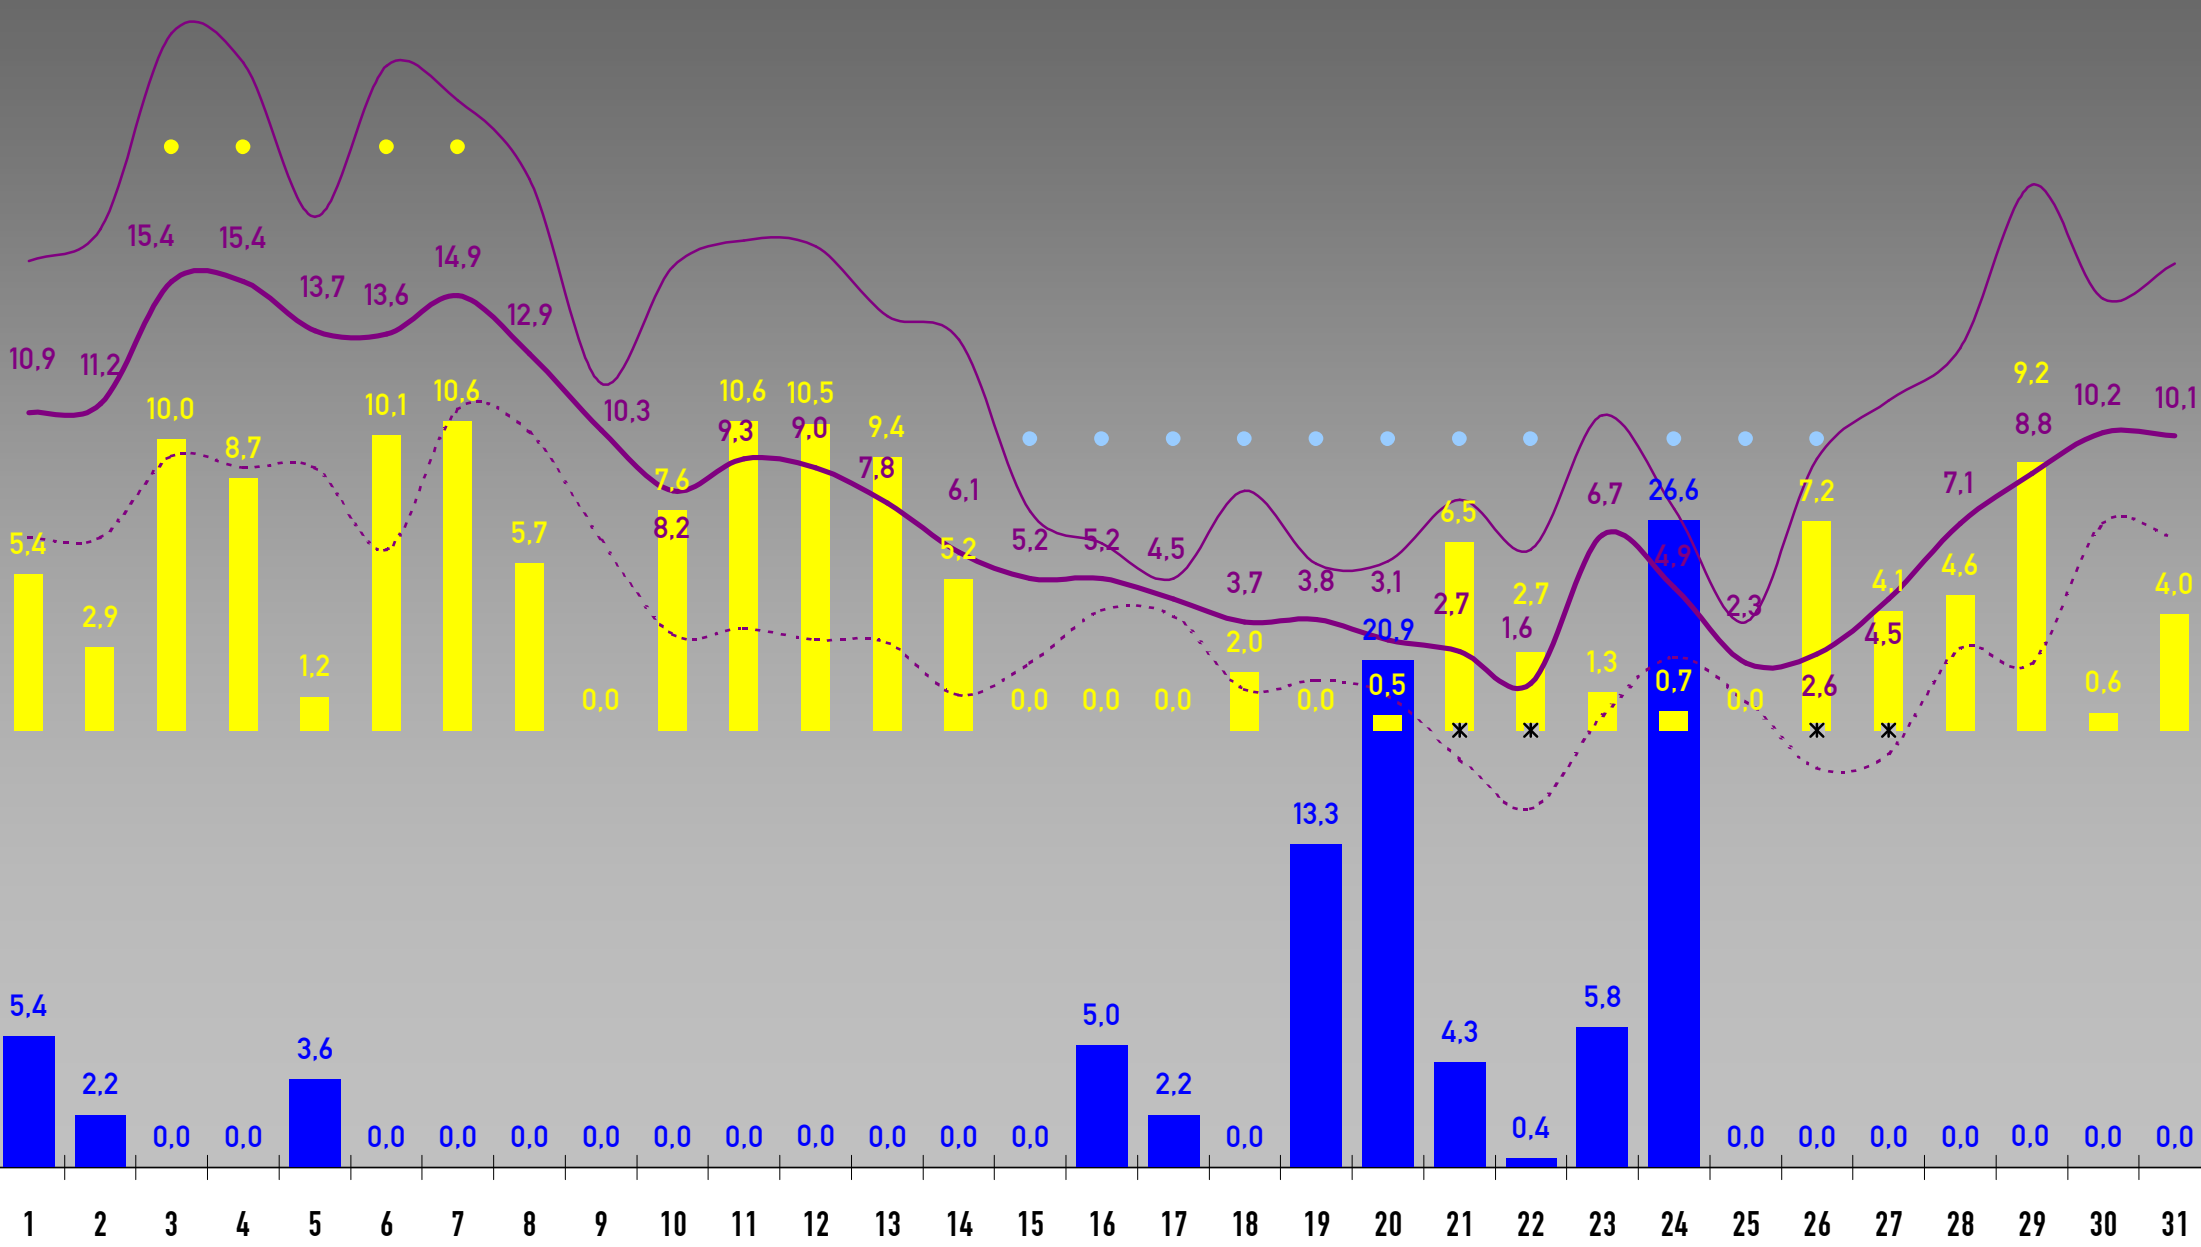

2010

- NIEDERSCHLAG
- SONNENSTUNDEN
- Ø TEMPERATUR
- MAX TEMP.
- MIN TEMP.
- Langzeit-Ø Temperatur
- Langzeit-Niederschlag
- Langzeit-Sonnenstunden

JANUAR 2010

SEPTEMBER 2010

DEZEMBER 2010