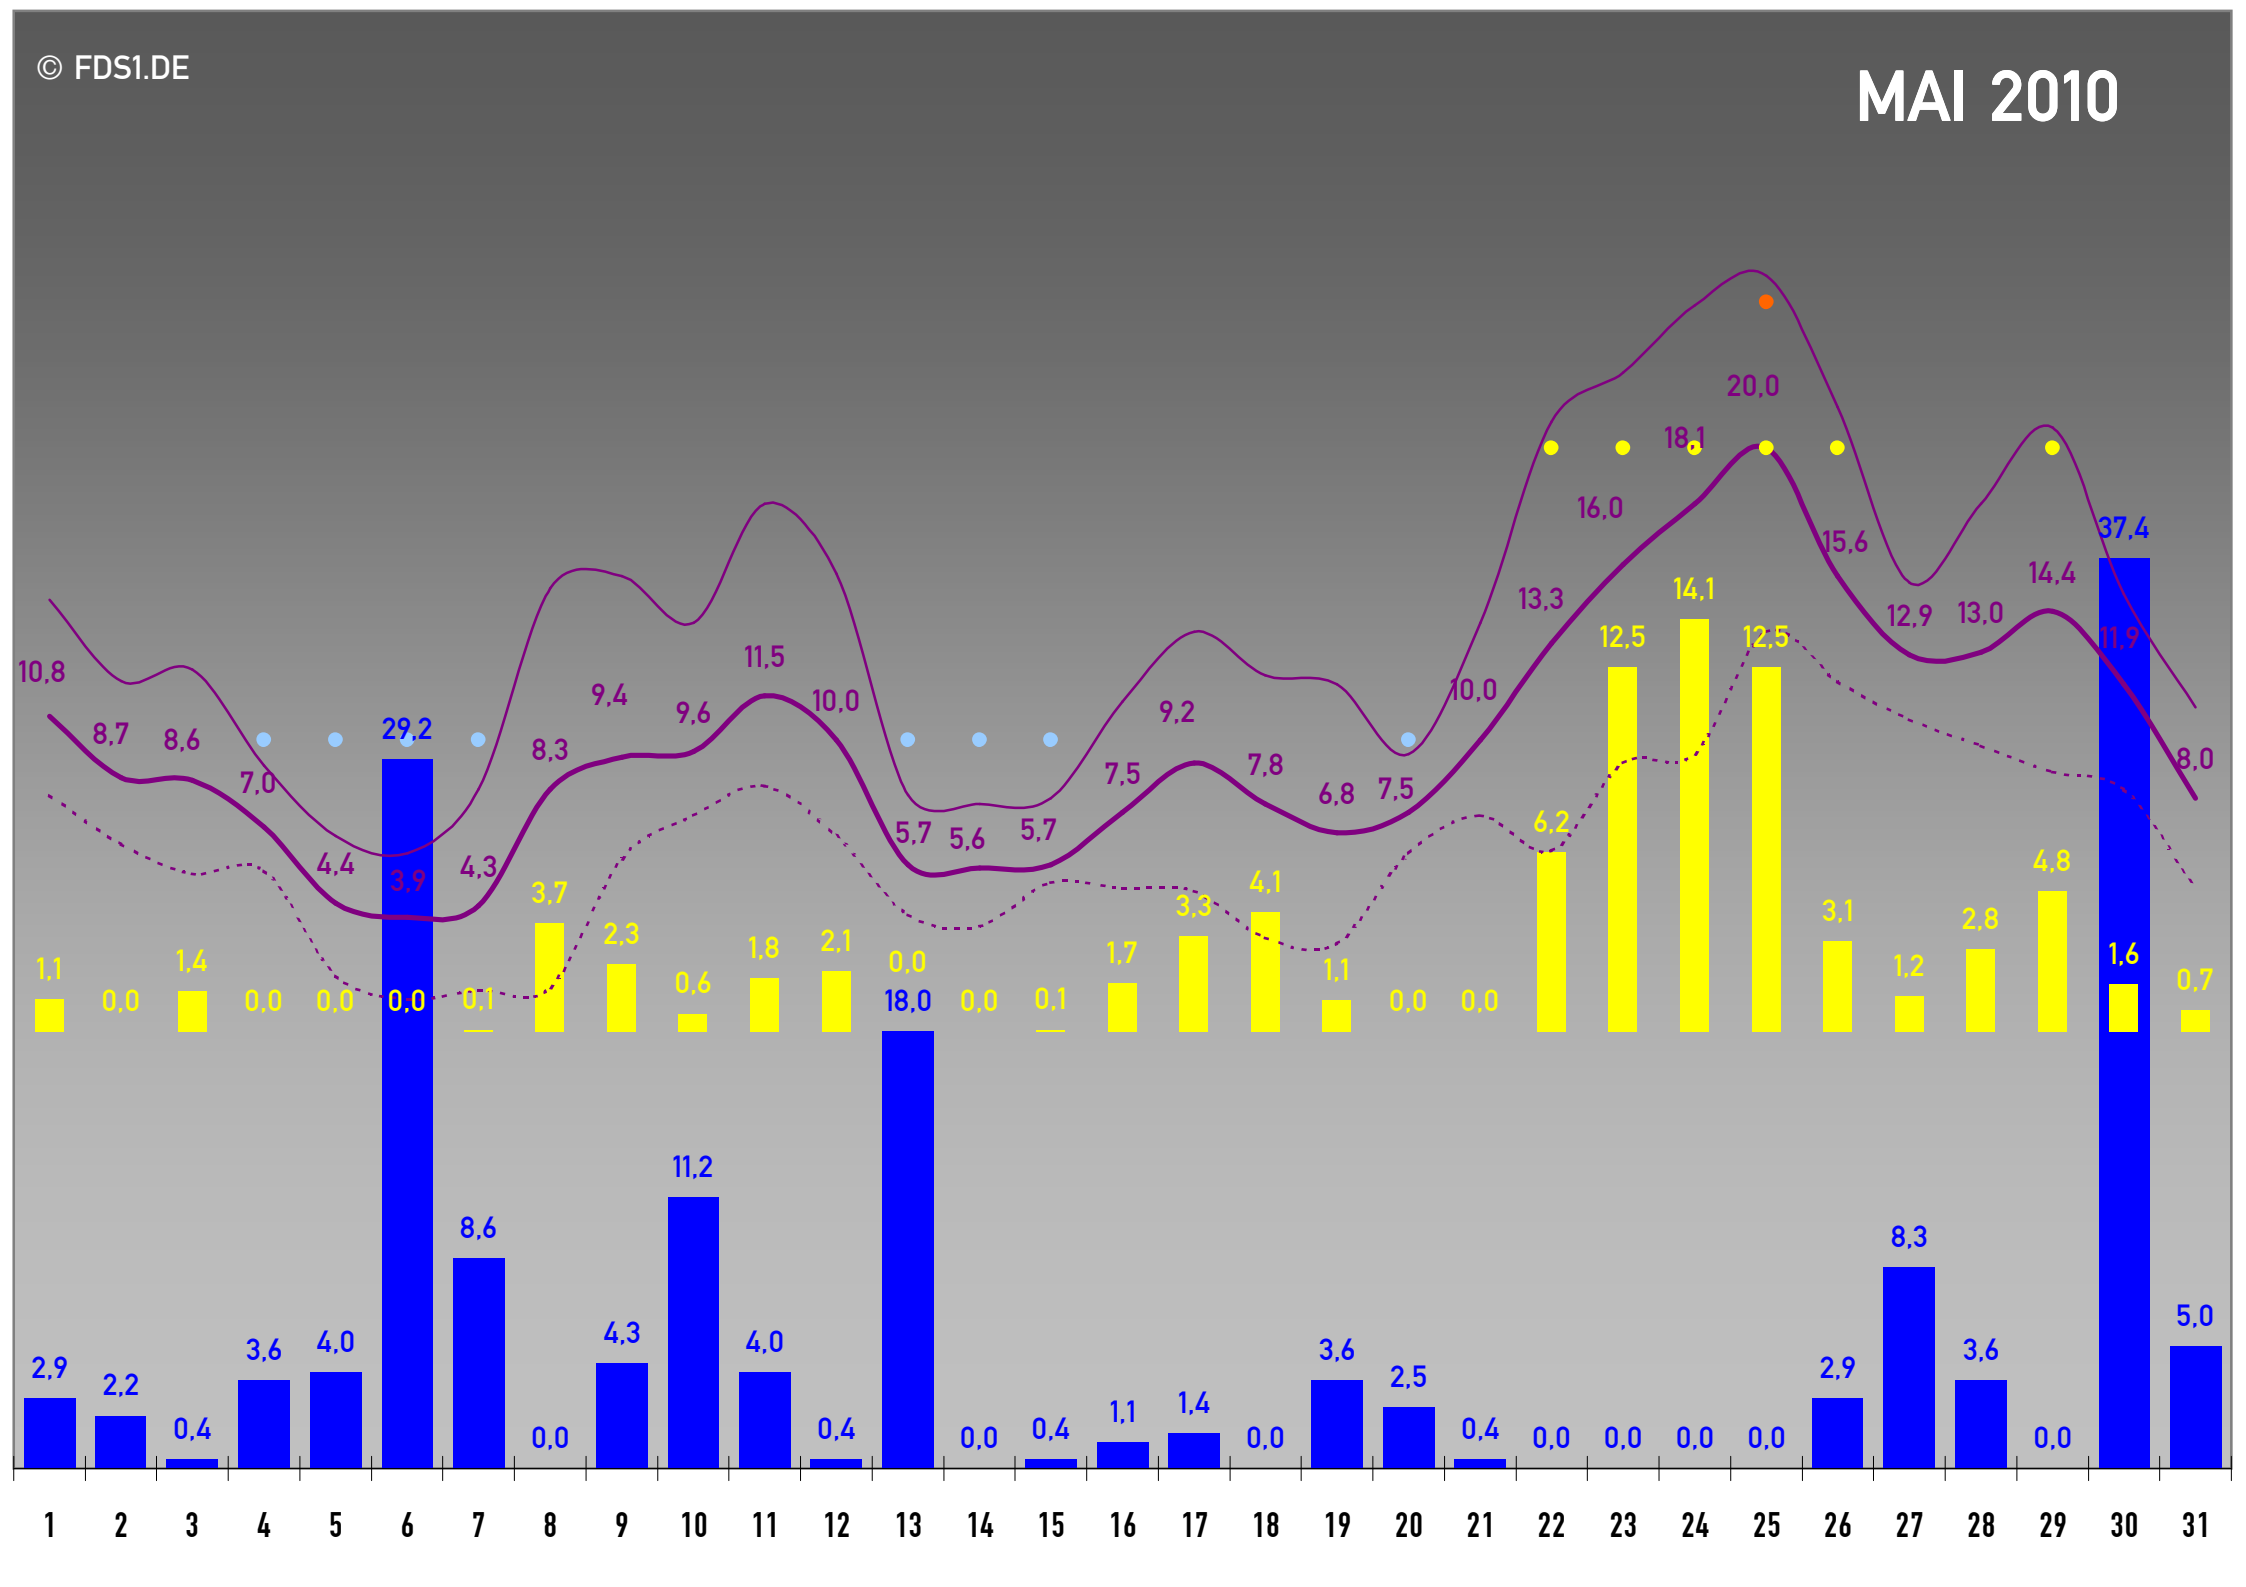

2010

- NIEDERSCHLAG
- SONNENSTUNDEN
- Ø TEMPERATUR
- MAX TEMP.
- MIN TEMP.
- Langzeit-Ø Temperatur
- Langzeit-Niederschlag
- Langzeit-Sonnenstunden

JANUAR 2010

SEPTEMBER 2010

DEZEMBER 2010