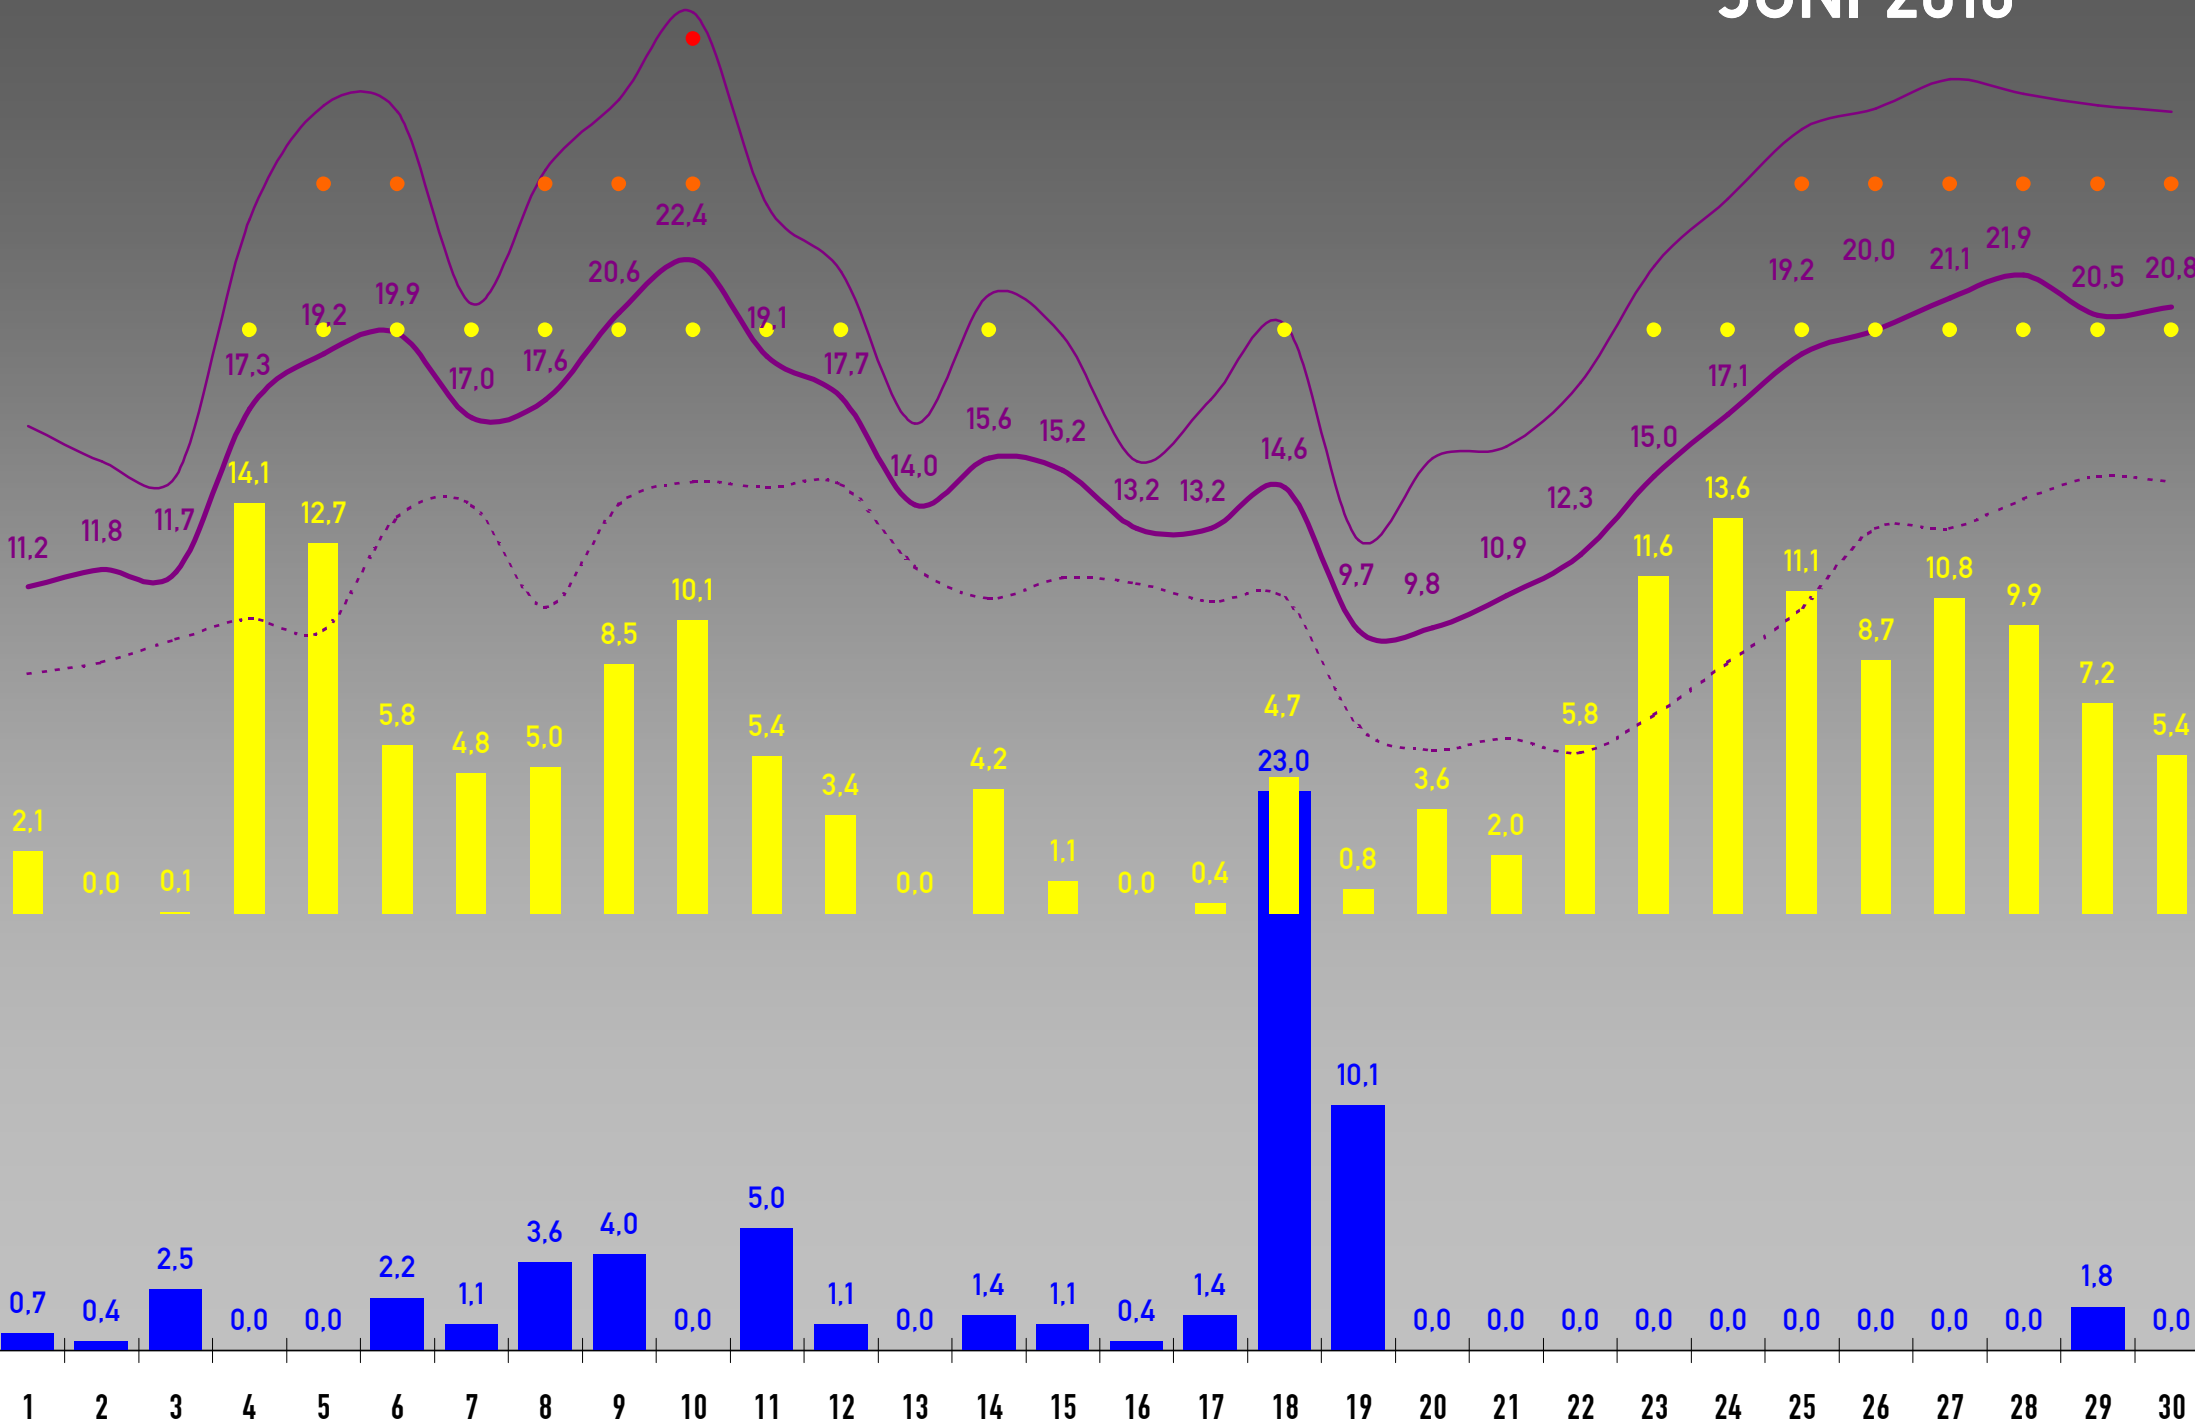

2010

- NIEDERSCHLAG
- SONNENSTUNDEN
- Ø TEMPERATUR
- MAX TEMP.
- MIN TEMP.
- Langzeit-Ø Temperatur
- Langzeit-Niederschlag
- Langzeit-Sonnenstunden

JANUAR 2010

SEPTEMBER 2010

DEZEMBER 2010