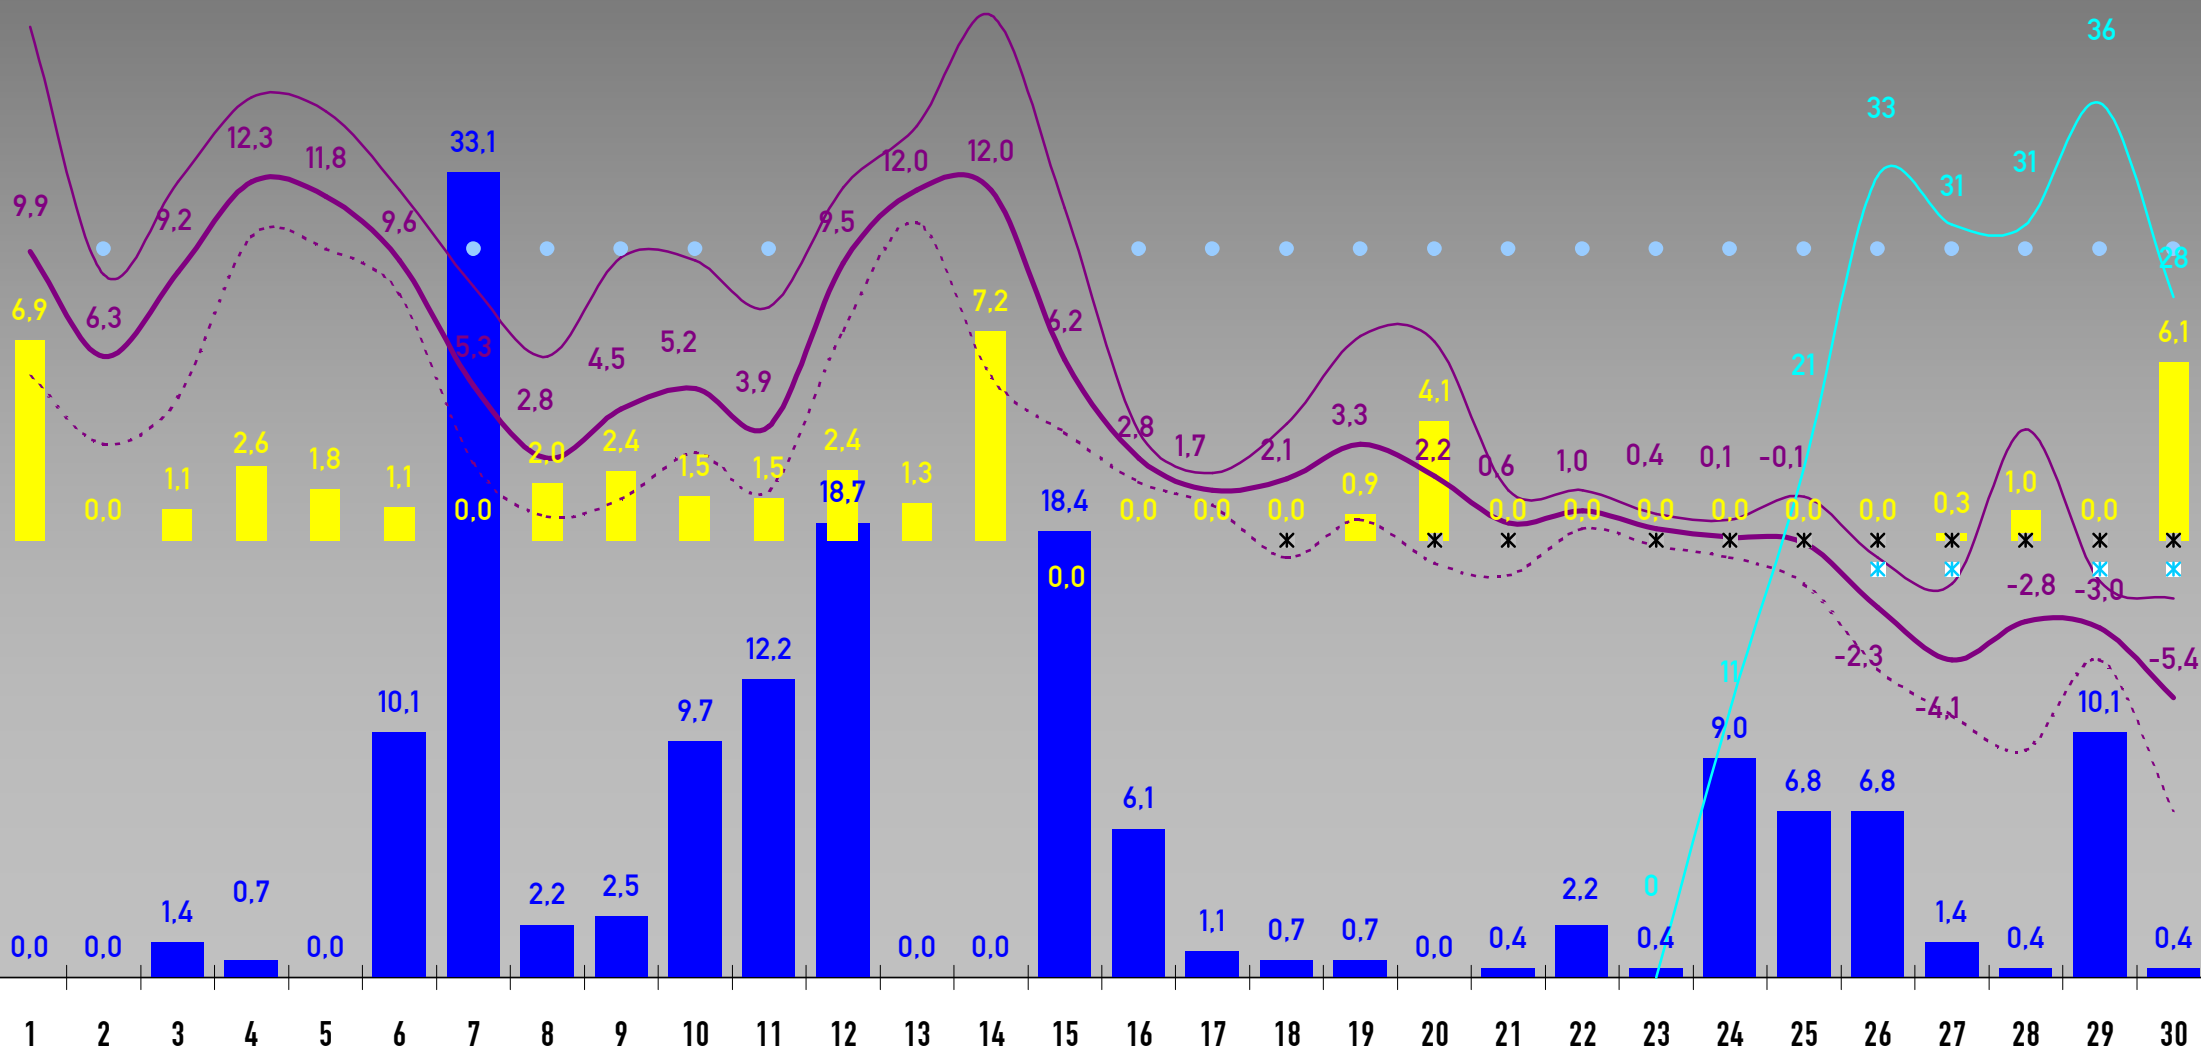

2010

- NIEDERSCHLAG
- SONNENSTUNDEN
- Ø TEMPERATUR
- MAX TEMP.
- MIN TEMP.
- Langzeit-Ø Temperatur
- Langzeit-Niederschlag
- Langzeit-Sonnenstunden

JANUAR 2010

SEPTEMBER 2010

DEZEMBER 2010