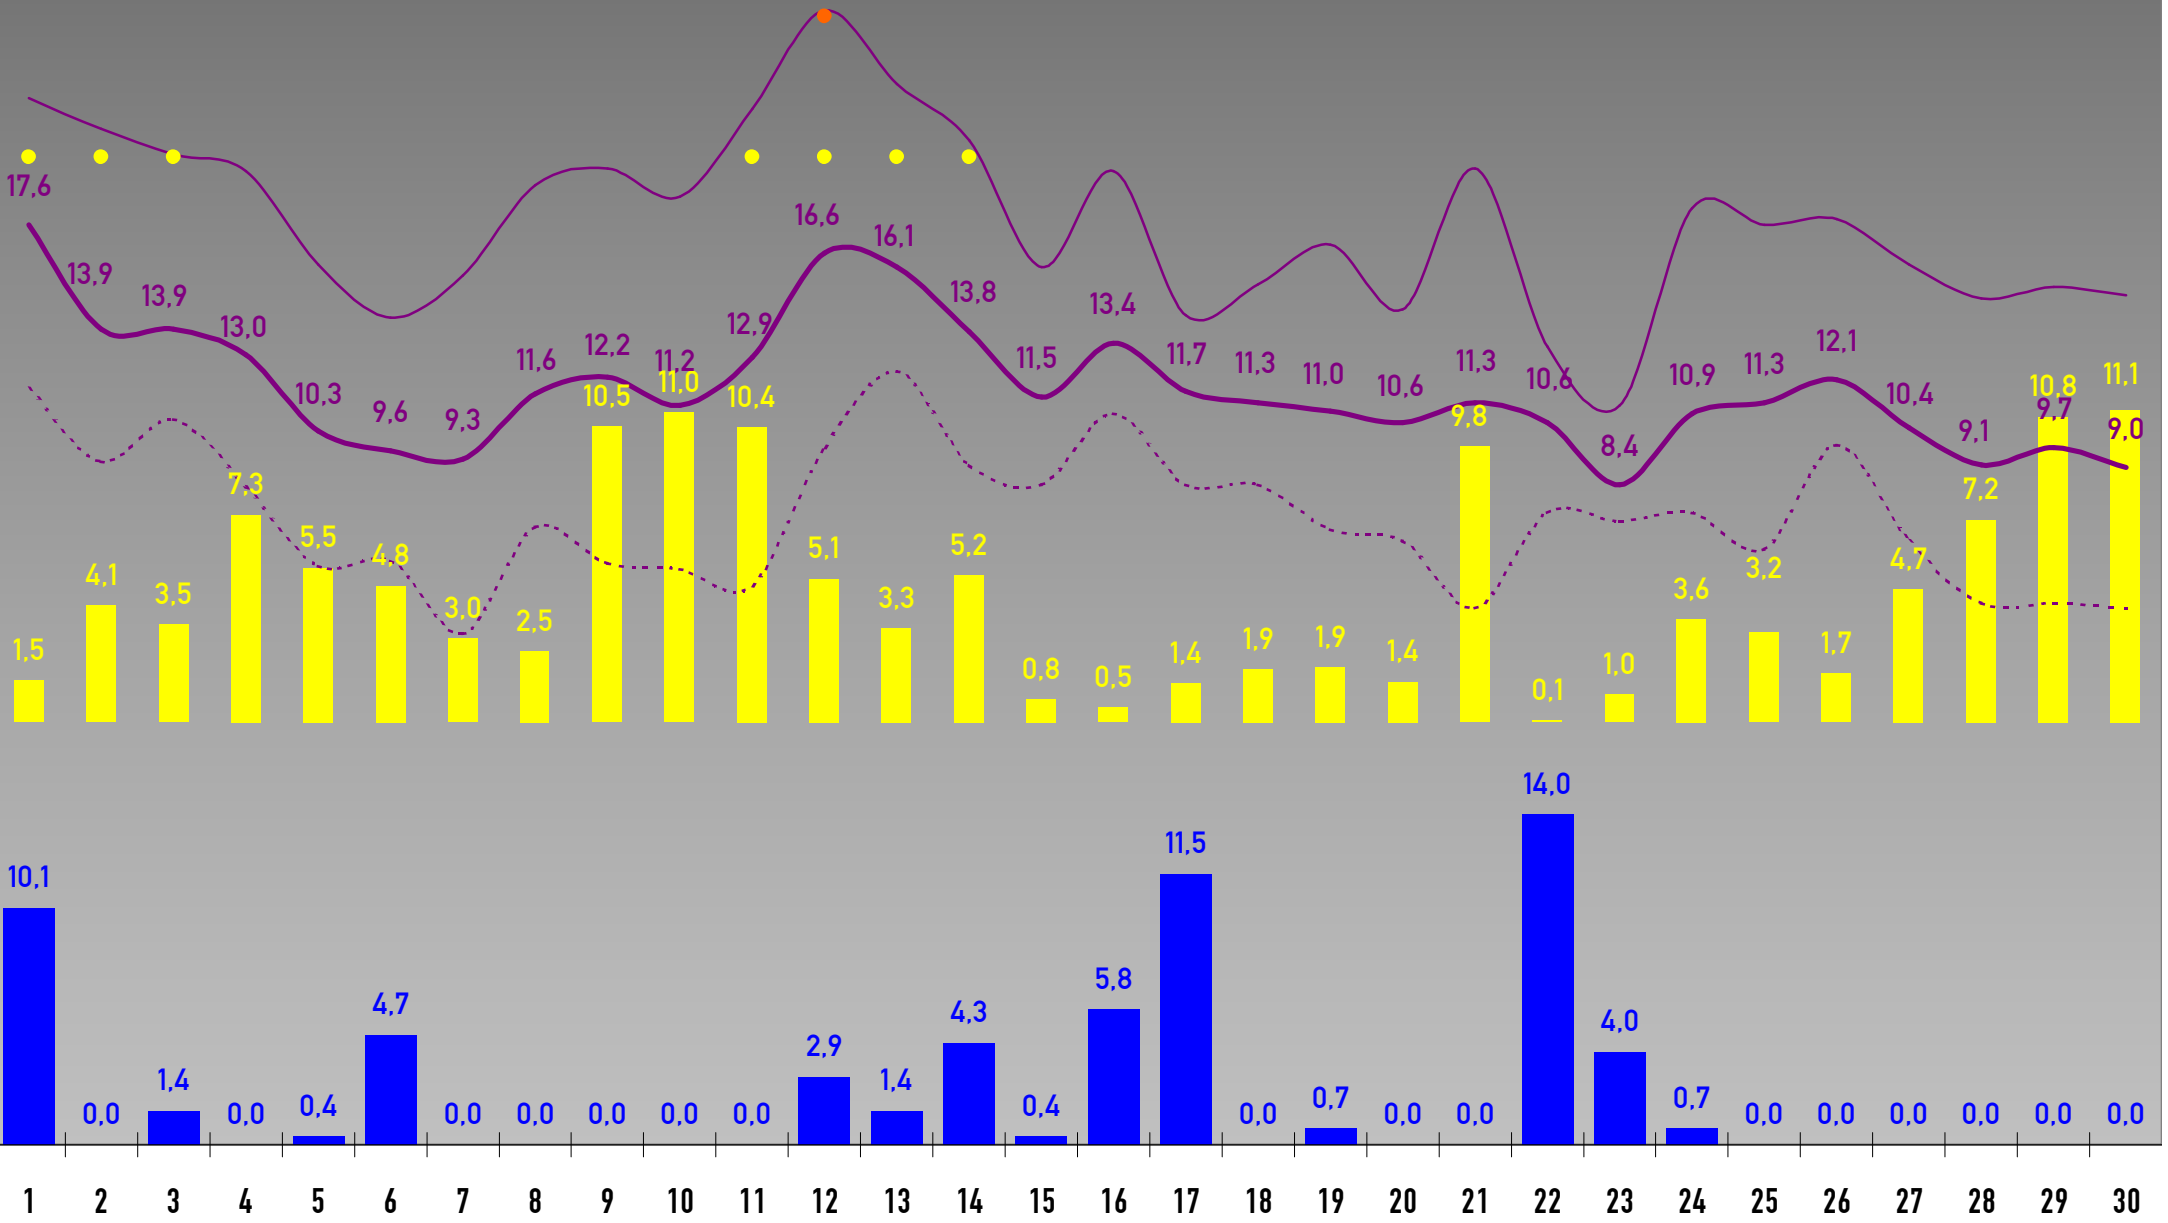

SEPTEMBER 2015