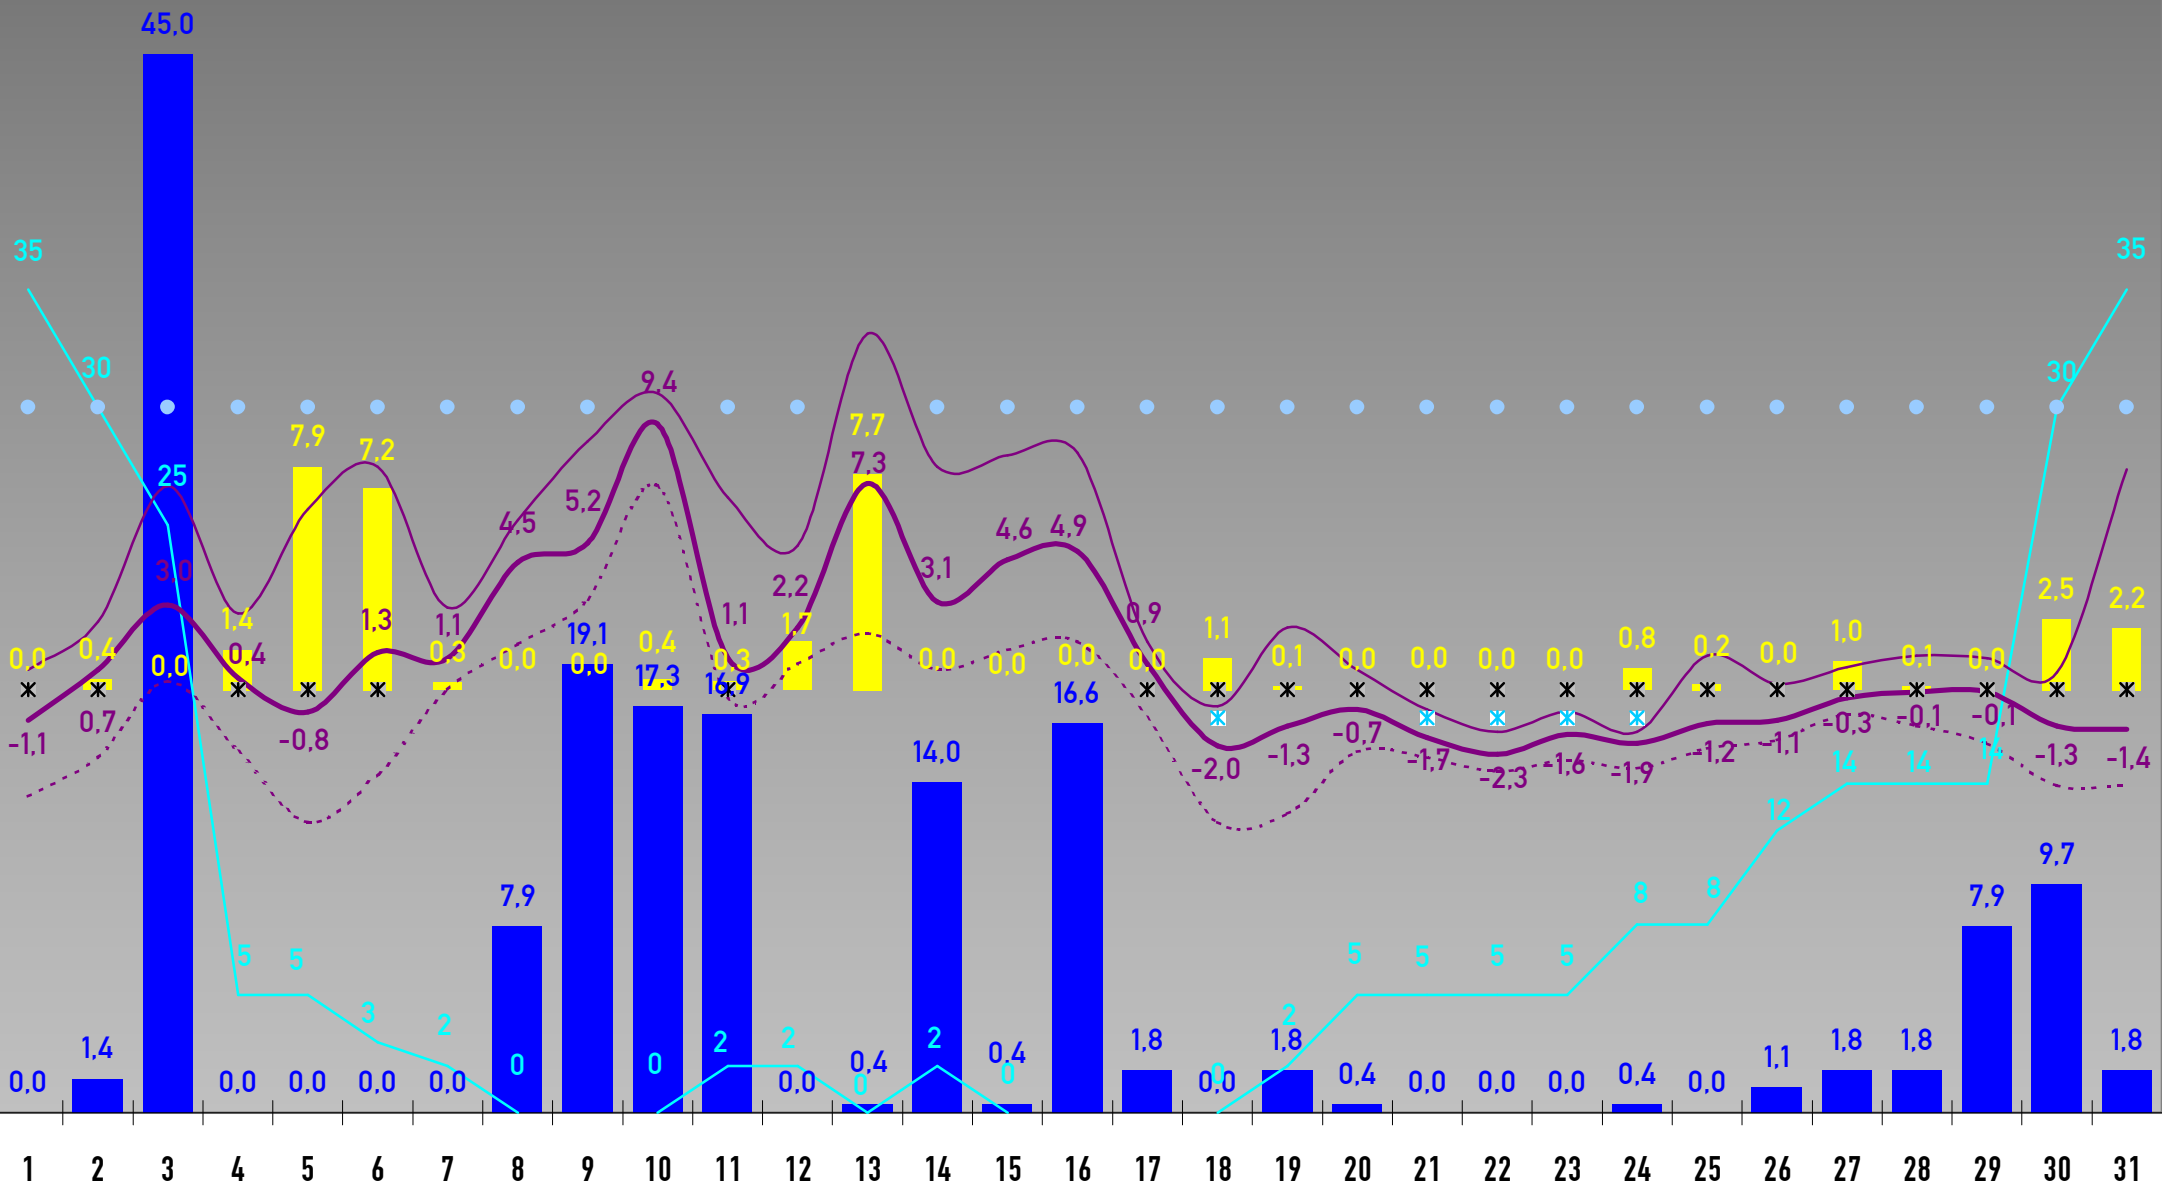

JANUAR 2015