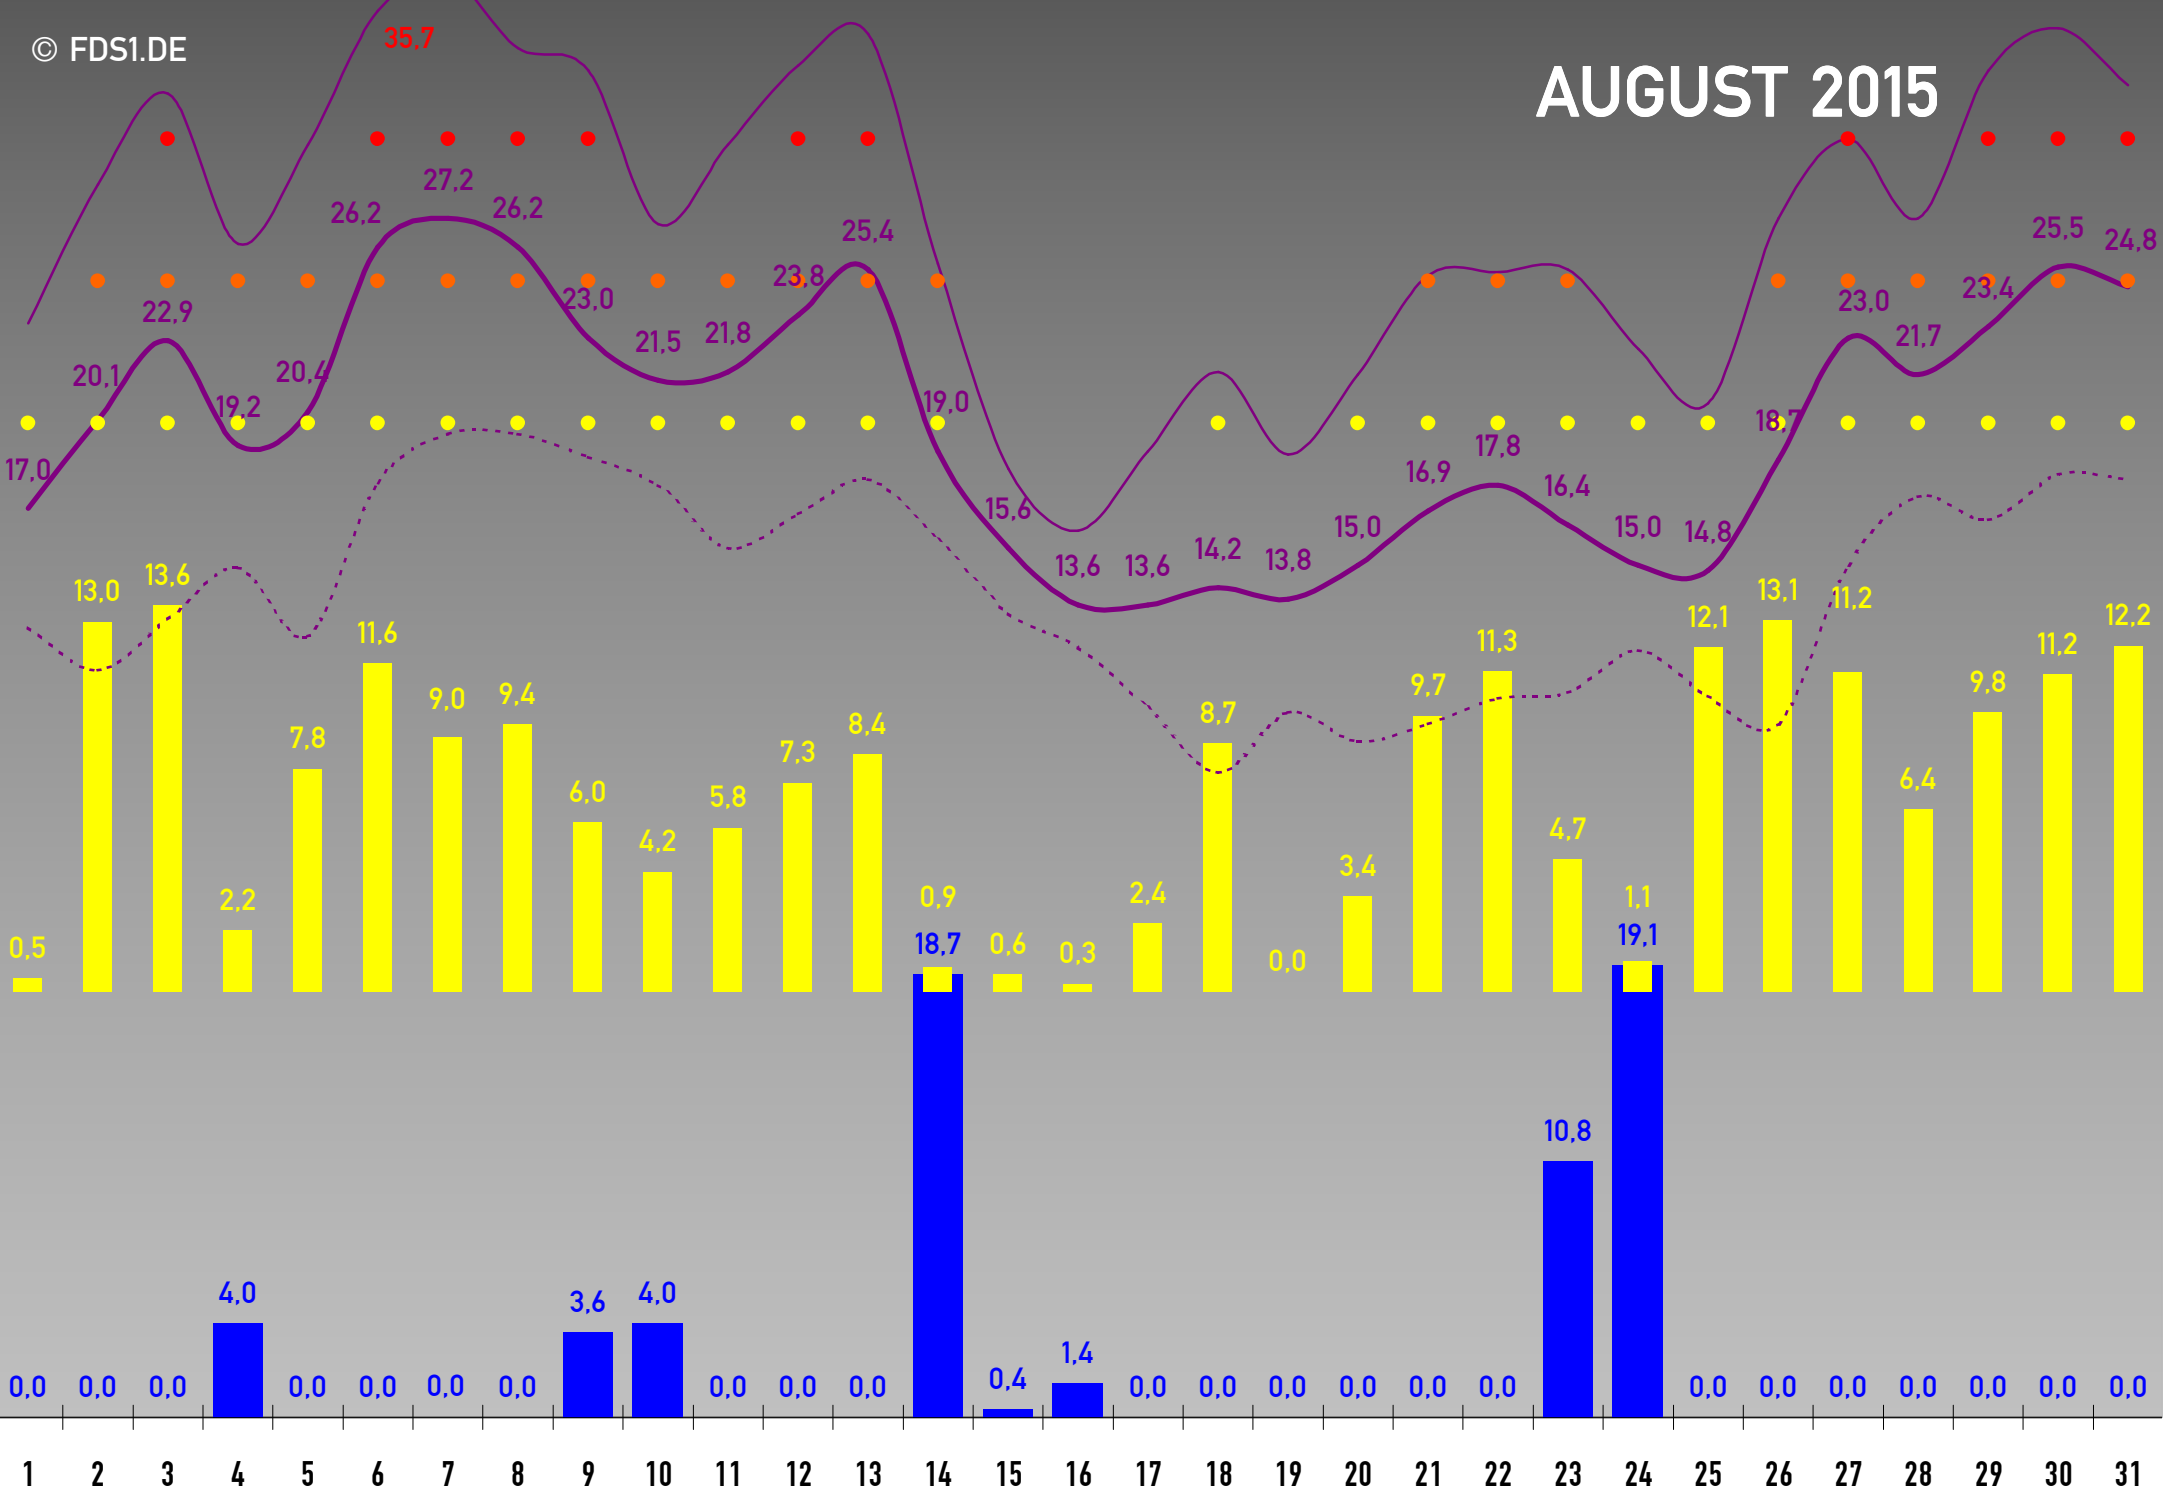

AUGUST 2015