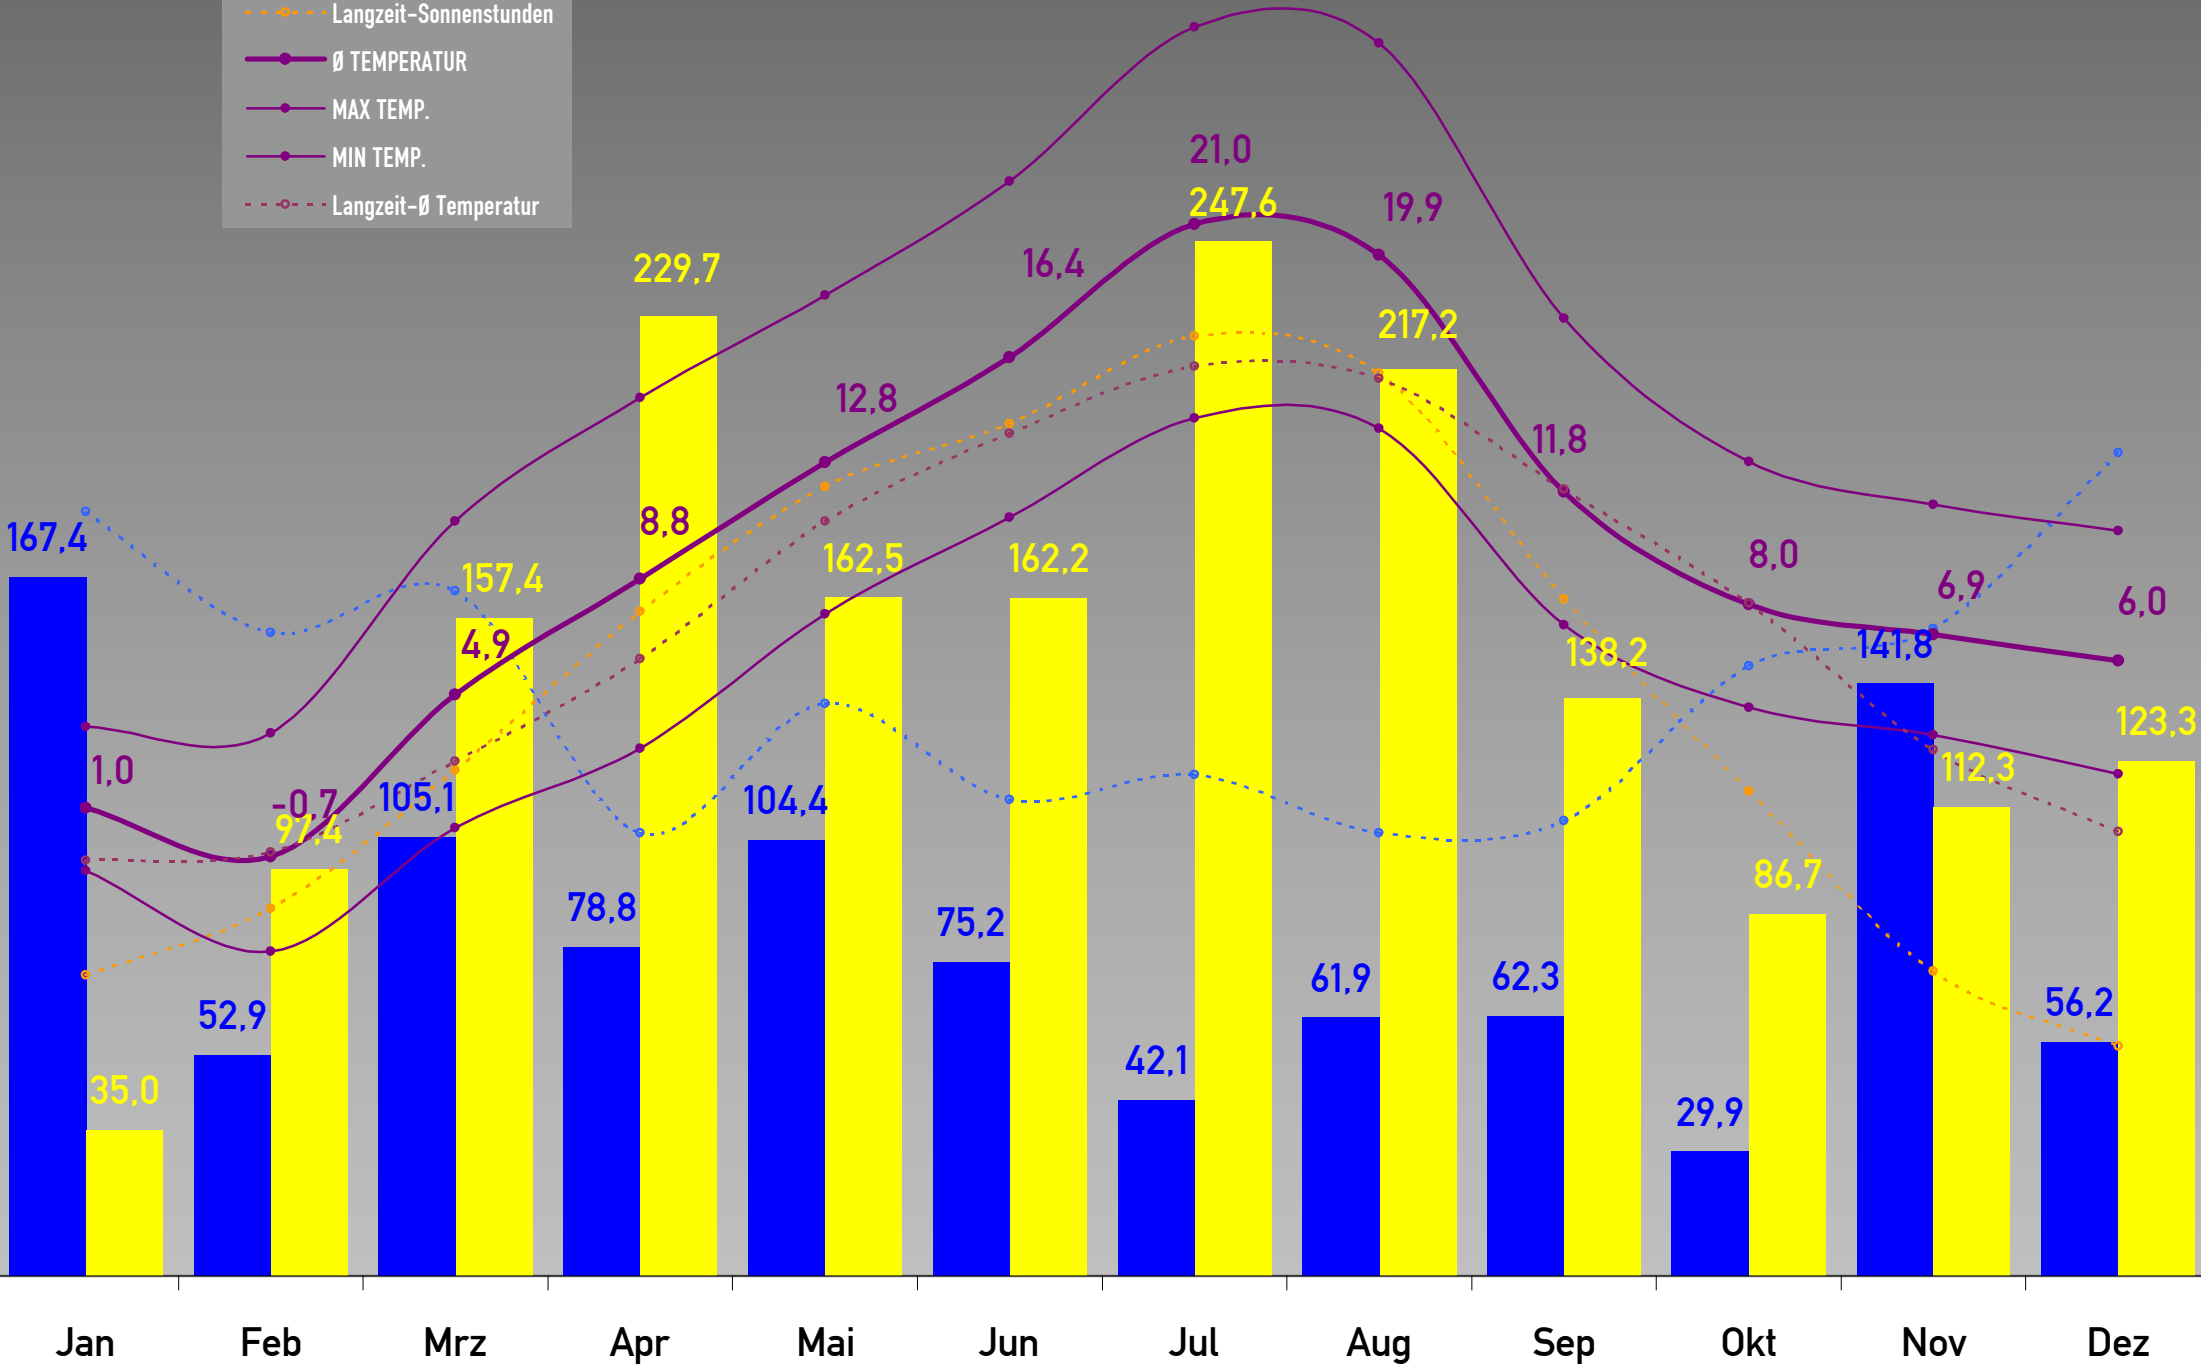

## Private Wetterstation Freudenstadt 708 m üNN

© FDS1.DE

Stand: 31.12.2015

2015

Jahr

		Jan	Feb	Mrz	Apr	Mai	Jun	Jul	Aug	Sep	Okt	Nov	Dez	Summe	Schnitt	
Temperatur [°C]	IST	1,0	- 0,7	4,9	8,8	12,8	16,4	21,0	19,9	11,8	8,0	6,9	6,0		9,7	
	SOLL	- 0,8	- 0,5	2,6	6,1	10,8	13,8	16,1	15,7	11,9	8,0	3,0	0,2		7,2	
	DIFF[K]	1,8	- 0,2	2,3	2,7	2,0	2,6	4,9	4,2	- 0,1	- 0,0	3,9	5,8		2,5	
	-17,6 am 05./06.02.12	MIN	- 1,1	- 3,9	0,3	3,0	7,6	11,0	14,3	14,0	7,3	4,4	3,5	2,2		5,2
	37,4 am 04.07.2015	MAX	3,8	3,6	10,8	15,0	18,5	22,4	27,7	27,2	17,8	12,8	11,4	10,5		15,1
Niederschlag [l/m²]	IST	167,4	52,9	105,1	78,8	104,4	75,2	42,1	61,9	62,3	29,9	141,8	56,2	978,1	81,5	
	SOLL	183,0	154,0	164,0	106,0	137,0	114,0	120,0	106,0	109,0	146,0	155,0	197,0	1.691,0	140,9	
	DIFF	- 15,6	- 101,1	- 58,9	- 27,2	- 32,6	- 38,8	- 77,9	- 44,1	- 46,7	- 116,1	- 13,2	- 140,8	- 712,9	- 59,4	
		91%	34%	64%	74%	76%	66%	35%	58%	57%	20%	92%	29%	58%		
Sonnensunden [h]	IST	35,0	97,4	157,4	229,7	162,5	162,2	247,4	217,2	138,2	84,7	112,3	123,3	1.749,5	147,5	
	SOLL	72,0	88,0	121,0	159,0	189,0	204,0	225,0	216,0	162,0	116,0	71,0	59,0	1.680,0	140,0	
	DIFF	- 37,0	9,4	36,4	70,7	- 26,5	- 41,8	22,6	1,2	- 23,9	- 29,3	39,3	68,3	89,5	7,5	
		49%	111%	130%	144%	86%	80%	110%	101%	85%	75%	154%	234%	105%		
 Heiße Tage Tmax ≥ 30°C		-	-	-	-	-	3	13	11	-	-	-	-	27		
 Sommertage Tmax ≥ 25°C		-	-	-	-	2	12	20	22	1	-	-	-	57		
 Warme Tage Tmax ≥ 20°C		-	-	-	7	12	20	28	27	7	1	1	-	103		
 Kalte Tage Tmax < 10°C		29	25	16	6	1	-	-	-	-	6	11	14	108		
 Frosttage Tmin < 0°C		21	27	13	8	-	-	-	-	-	2	8	7	86		
 Eistage Tmax < 0°C		5	5	-	-	-	-	-	-	-	-	-	-	10		
 Eisige Tage Tmin ≤ -10°C		-	-	-	-	-	-	-	-	-	-	-	-	-		
Schneetage > 0 cm		23	28	1	3	-	-	-	-	-	-	9	-	64		
Tage ohne Niederschlag		11	20	19	21	17	16	19	23	16	24	16	24	226	18,8	
 Regentage > 0,35 l/m²		20	8	12	9	14	14	12	8	14	7	14	7	139	11,6	
 Regentage > 5 l/m²		9	4	5	6	4	6	4	3	4	3	6	4	58	4,8	
 Regentage > 10 l/m²		6	2	4	4	3	3	1	3	3	-	4	1	34	2,8	
Tage ohne Sonne		14	8	2	2	2	5	-	1	-	7	5	7	53	4,4	
 Sonnentage > 0 h		17	20	29	28	29	25	31	30	30	24	25	24	312	24,0	
 Sonnentage > 5 h		3	11	14	20	14	15	23	20	11	8	11	13	165	13,8	
 Sonnentage > 8 h		-	4	8	17	11	9	17	15	6	2	5	-	94	7,8	