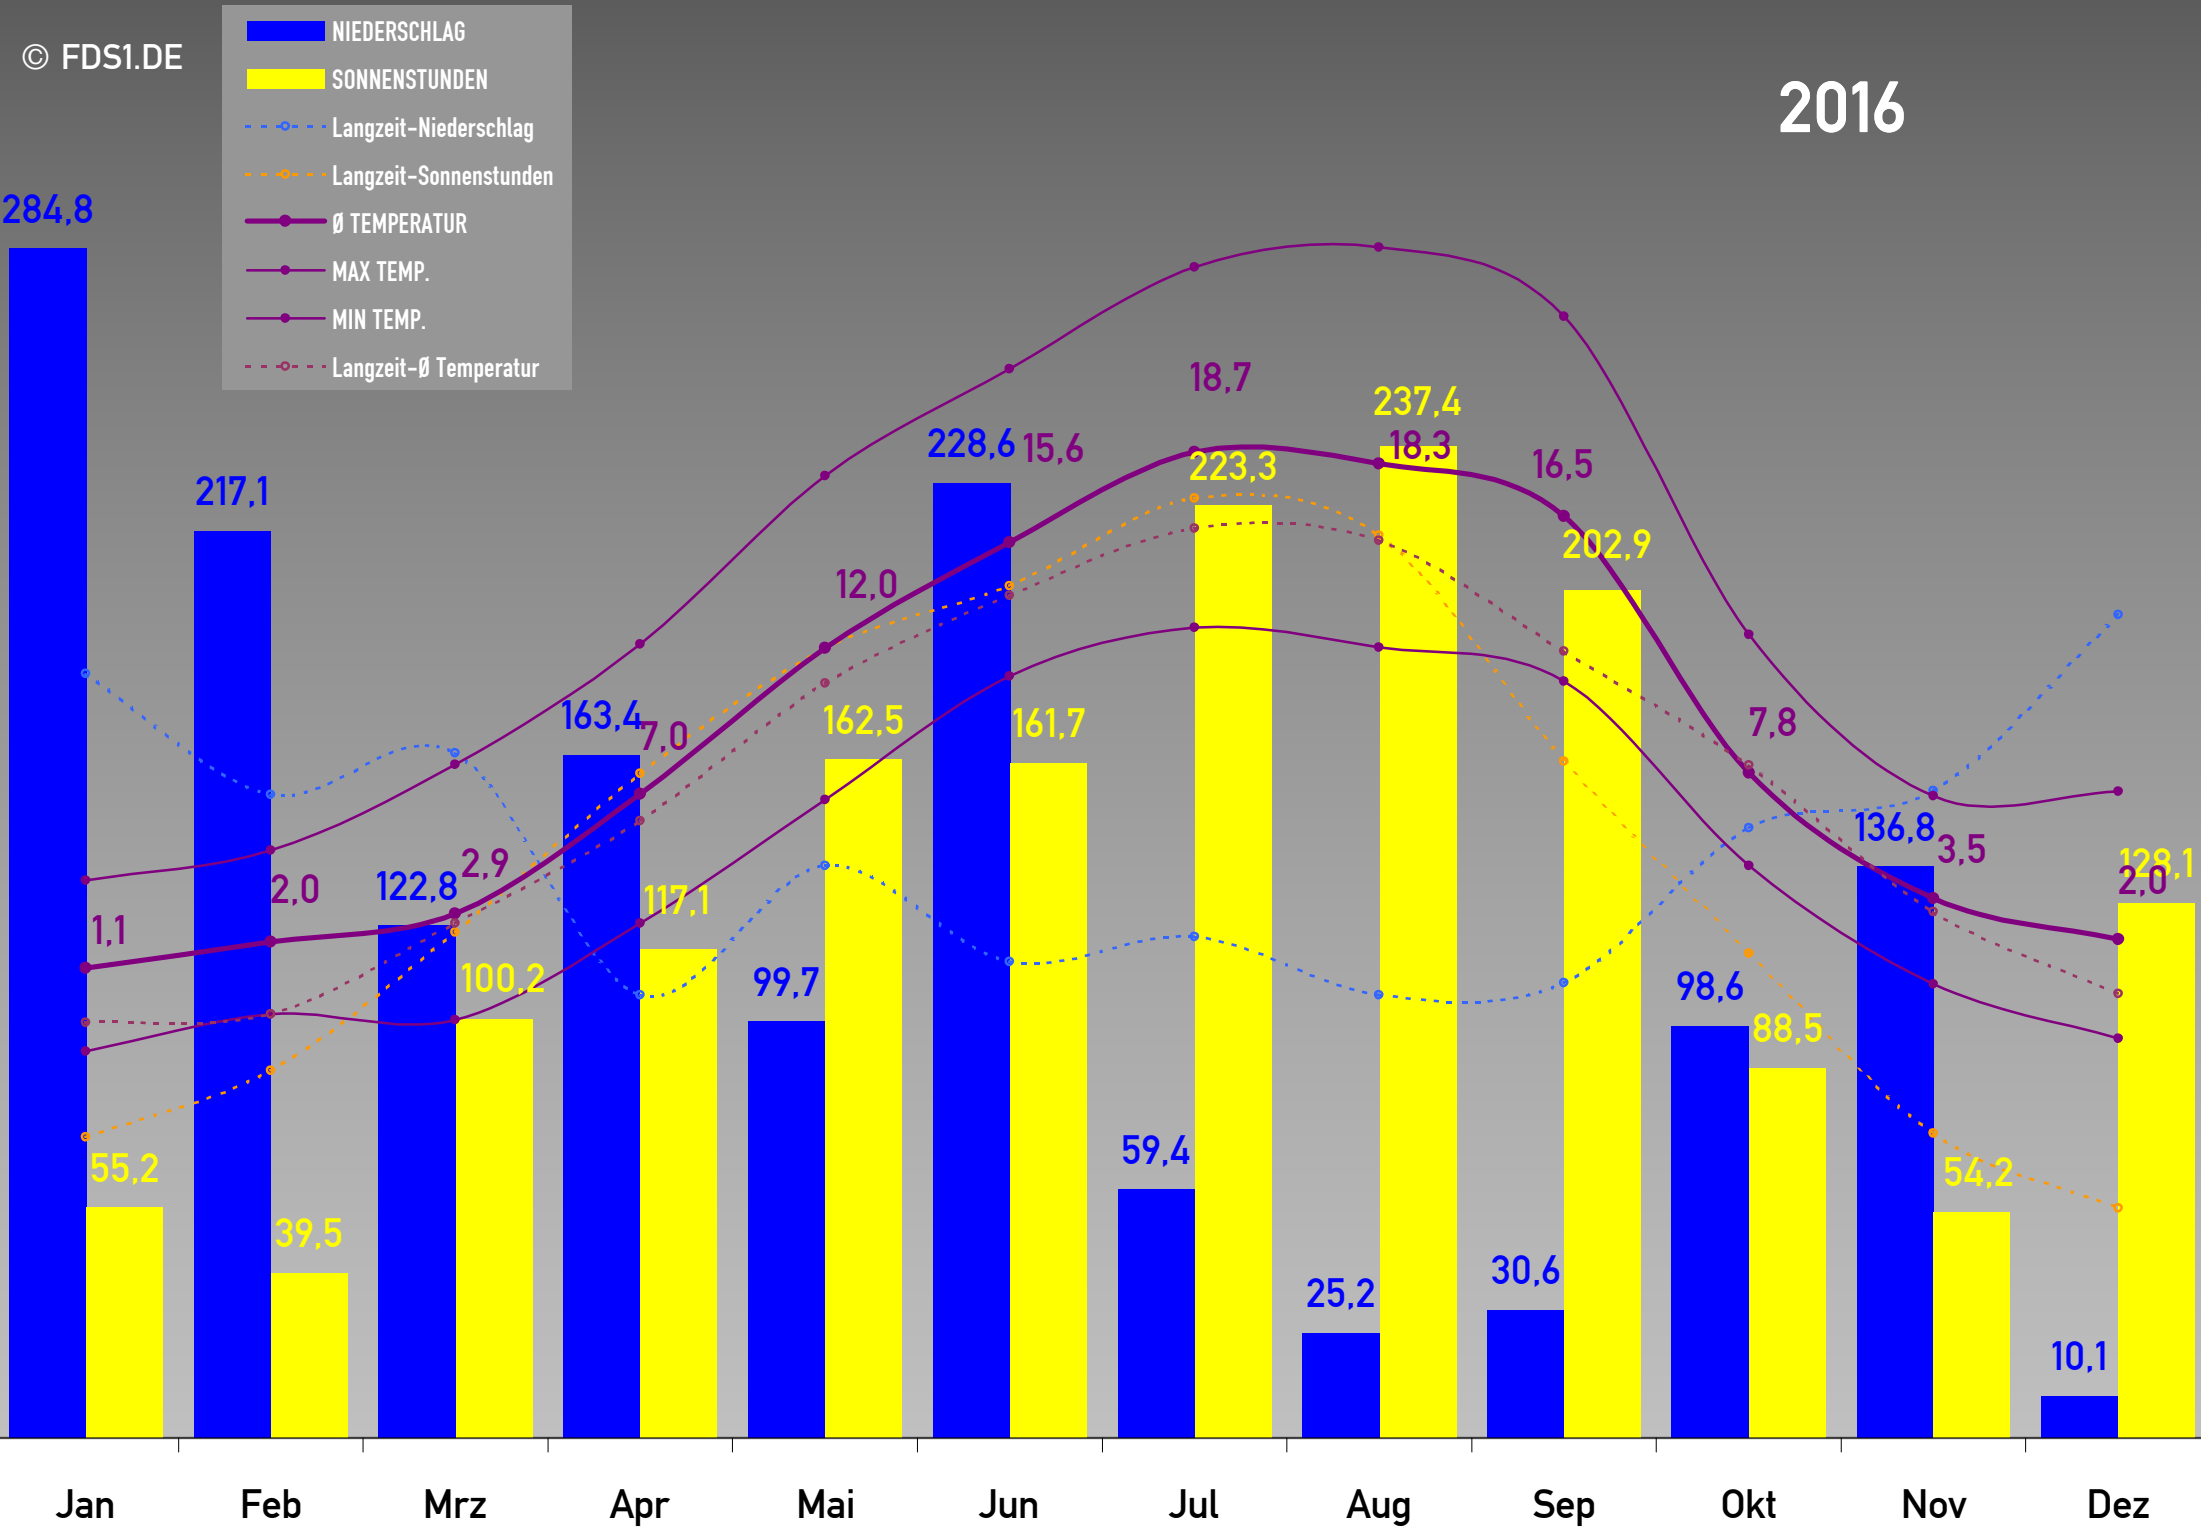

• Alle Angaben ohne Gewähr • SOLL-Werte sind Langzeitwerte der DWD-Station Freudenstadt-Kienberg (797 m) • Monatslegende siehe Januar • Aufzeichnungsdauer: 1 Jahr •

JANUAR 2016

1 2 3 4 5 6 7 8 9 10 11 12 13 14 15 16 17 18 19 20 21 22 23 24 25 26 27 28 29 30 31