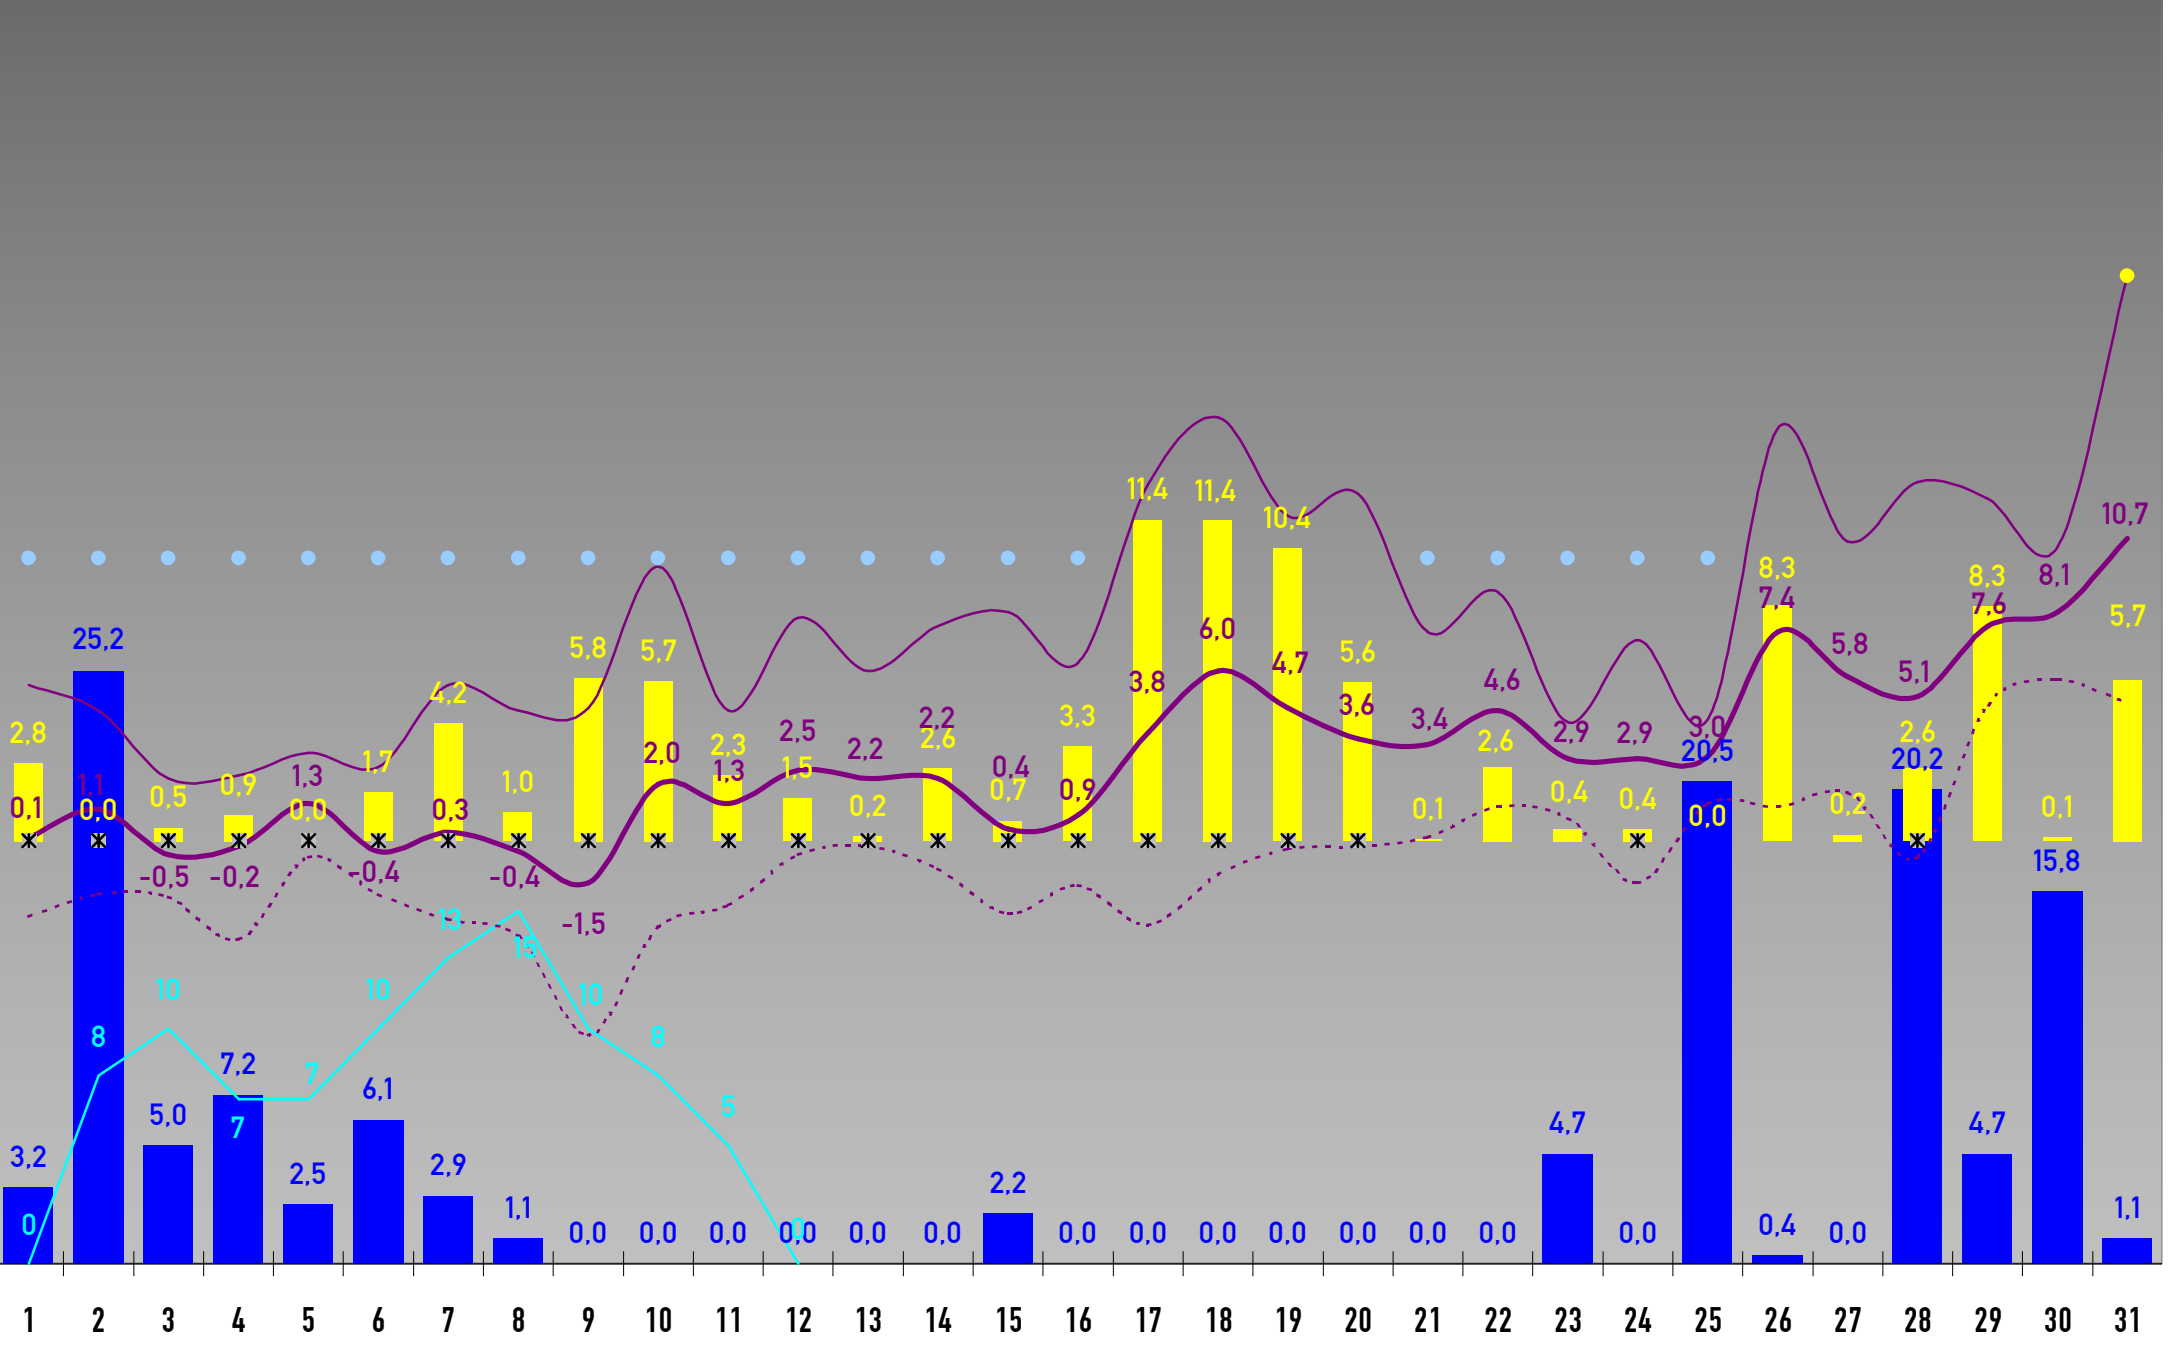

• Alle Angaben ohne Gewähr • SOLL-Werte sind Langzeitwerte der DWD-Station Freudenstadt-Kienberg (797 m) • Monatslegende siehe Januar • Aufzeichnungsdauer: 1 Jahr •

JANUAR 2016

1 2 3 4 5 6 7 8 9 10 11 12 13 14 15 16 17 18 19 20 21 22 23 24 25 26 27 28 29 30 31