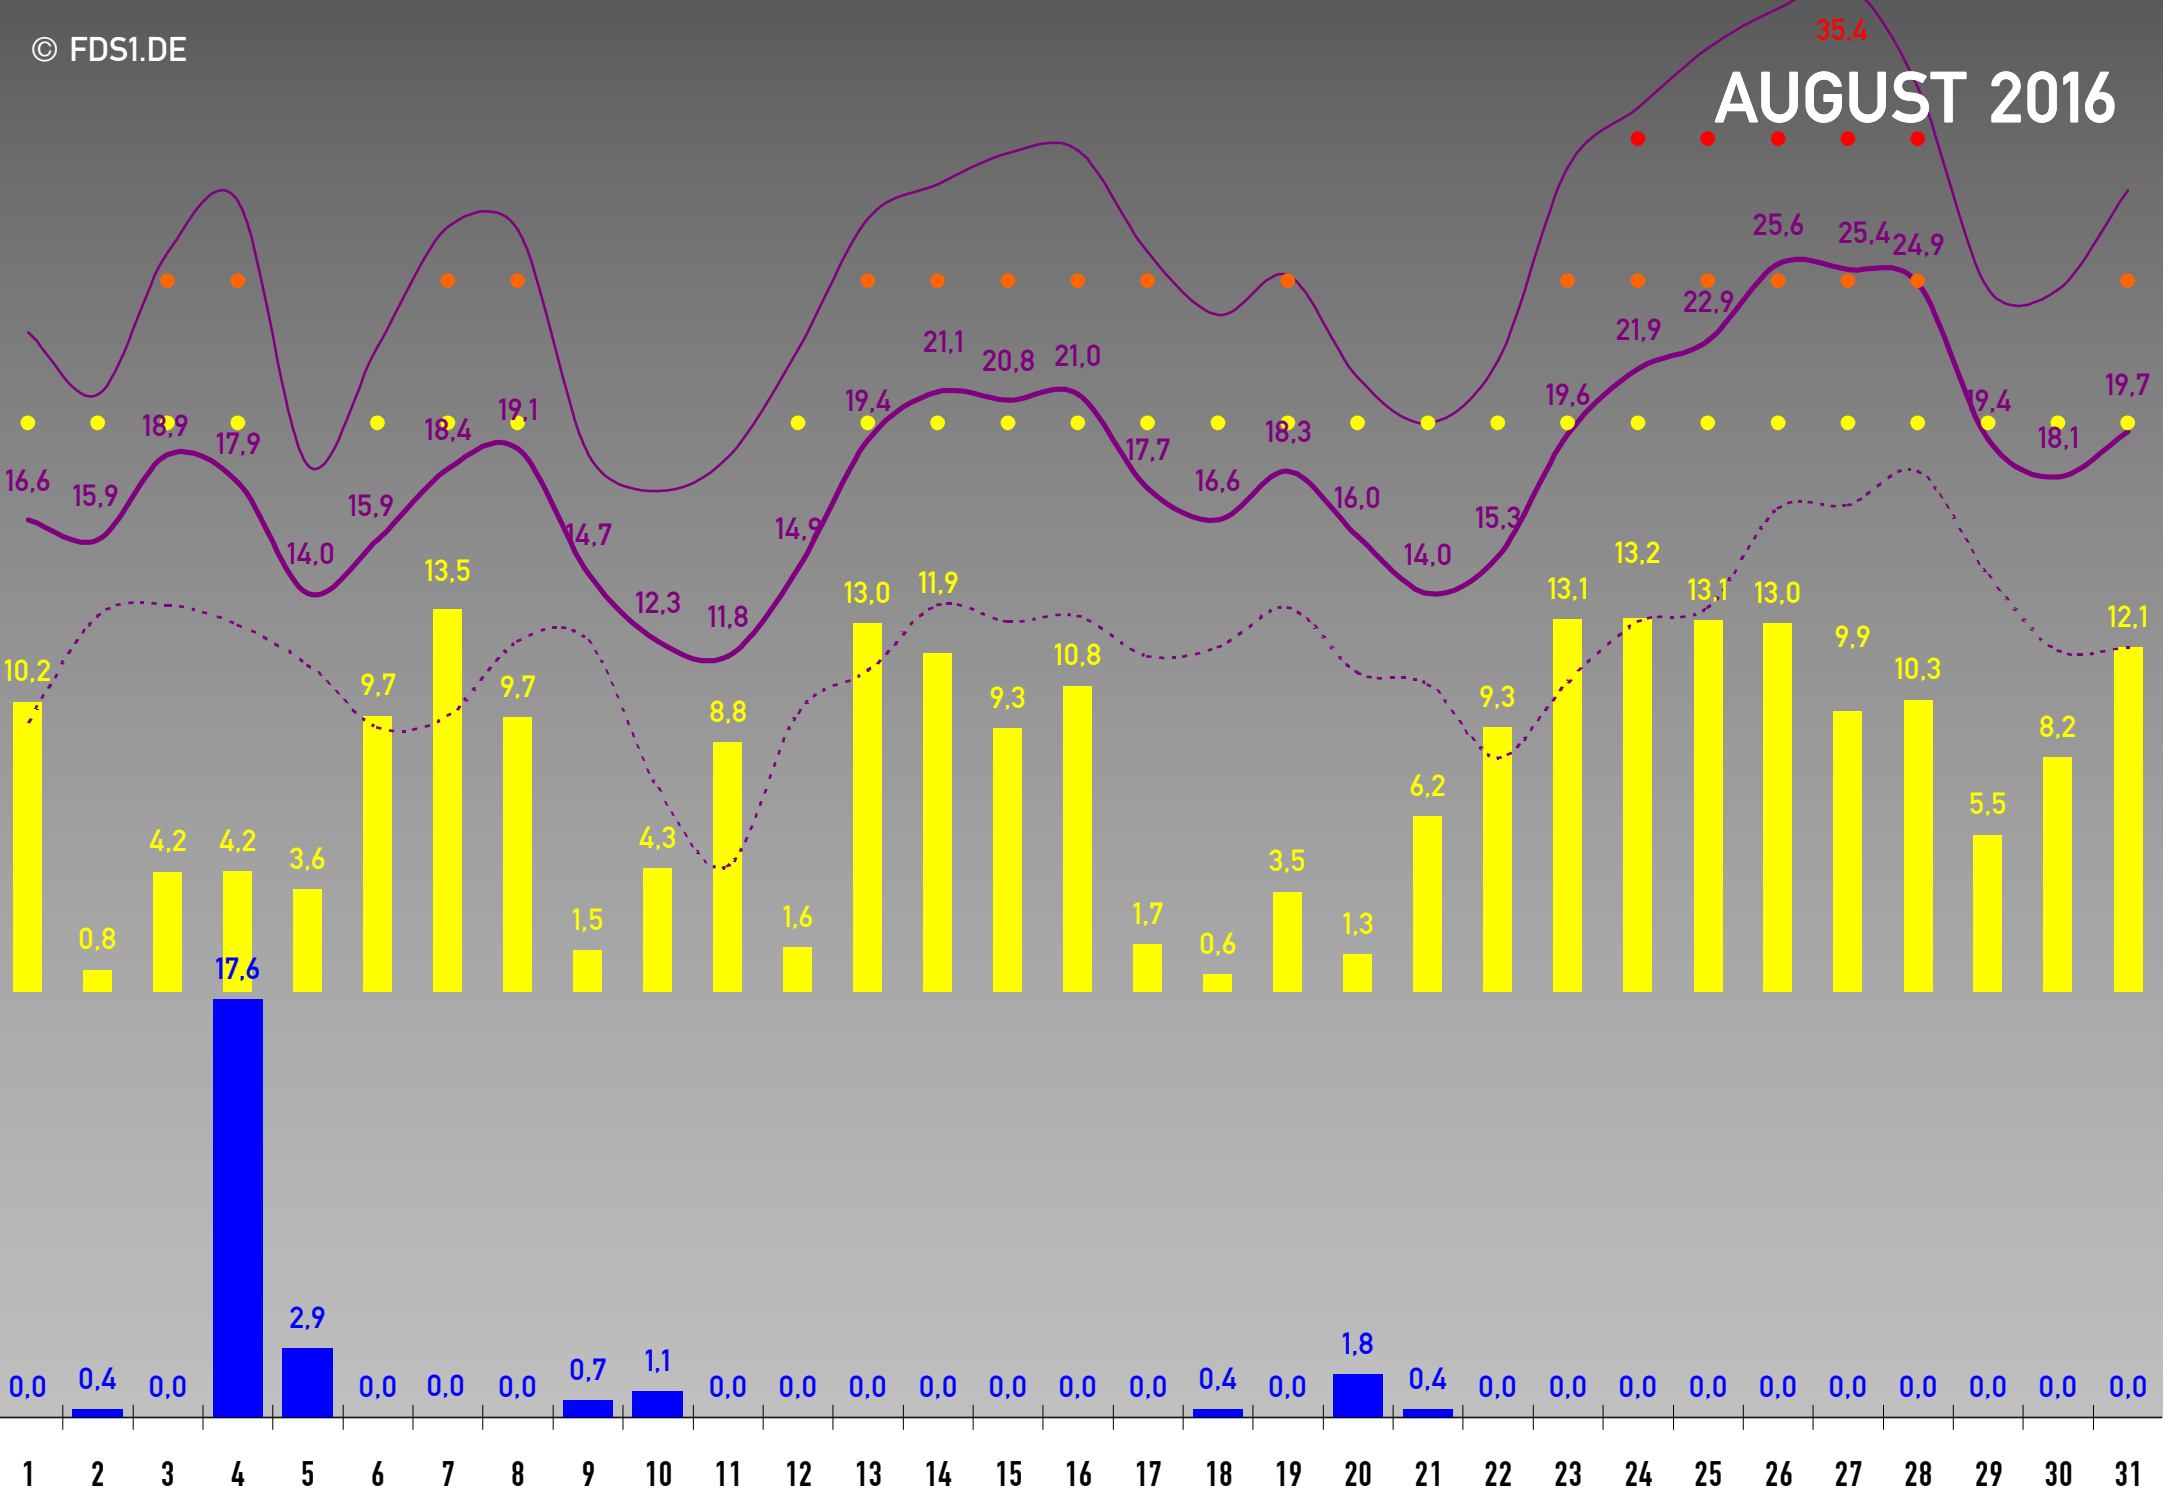

AUGUST 2016