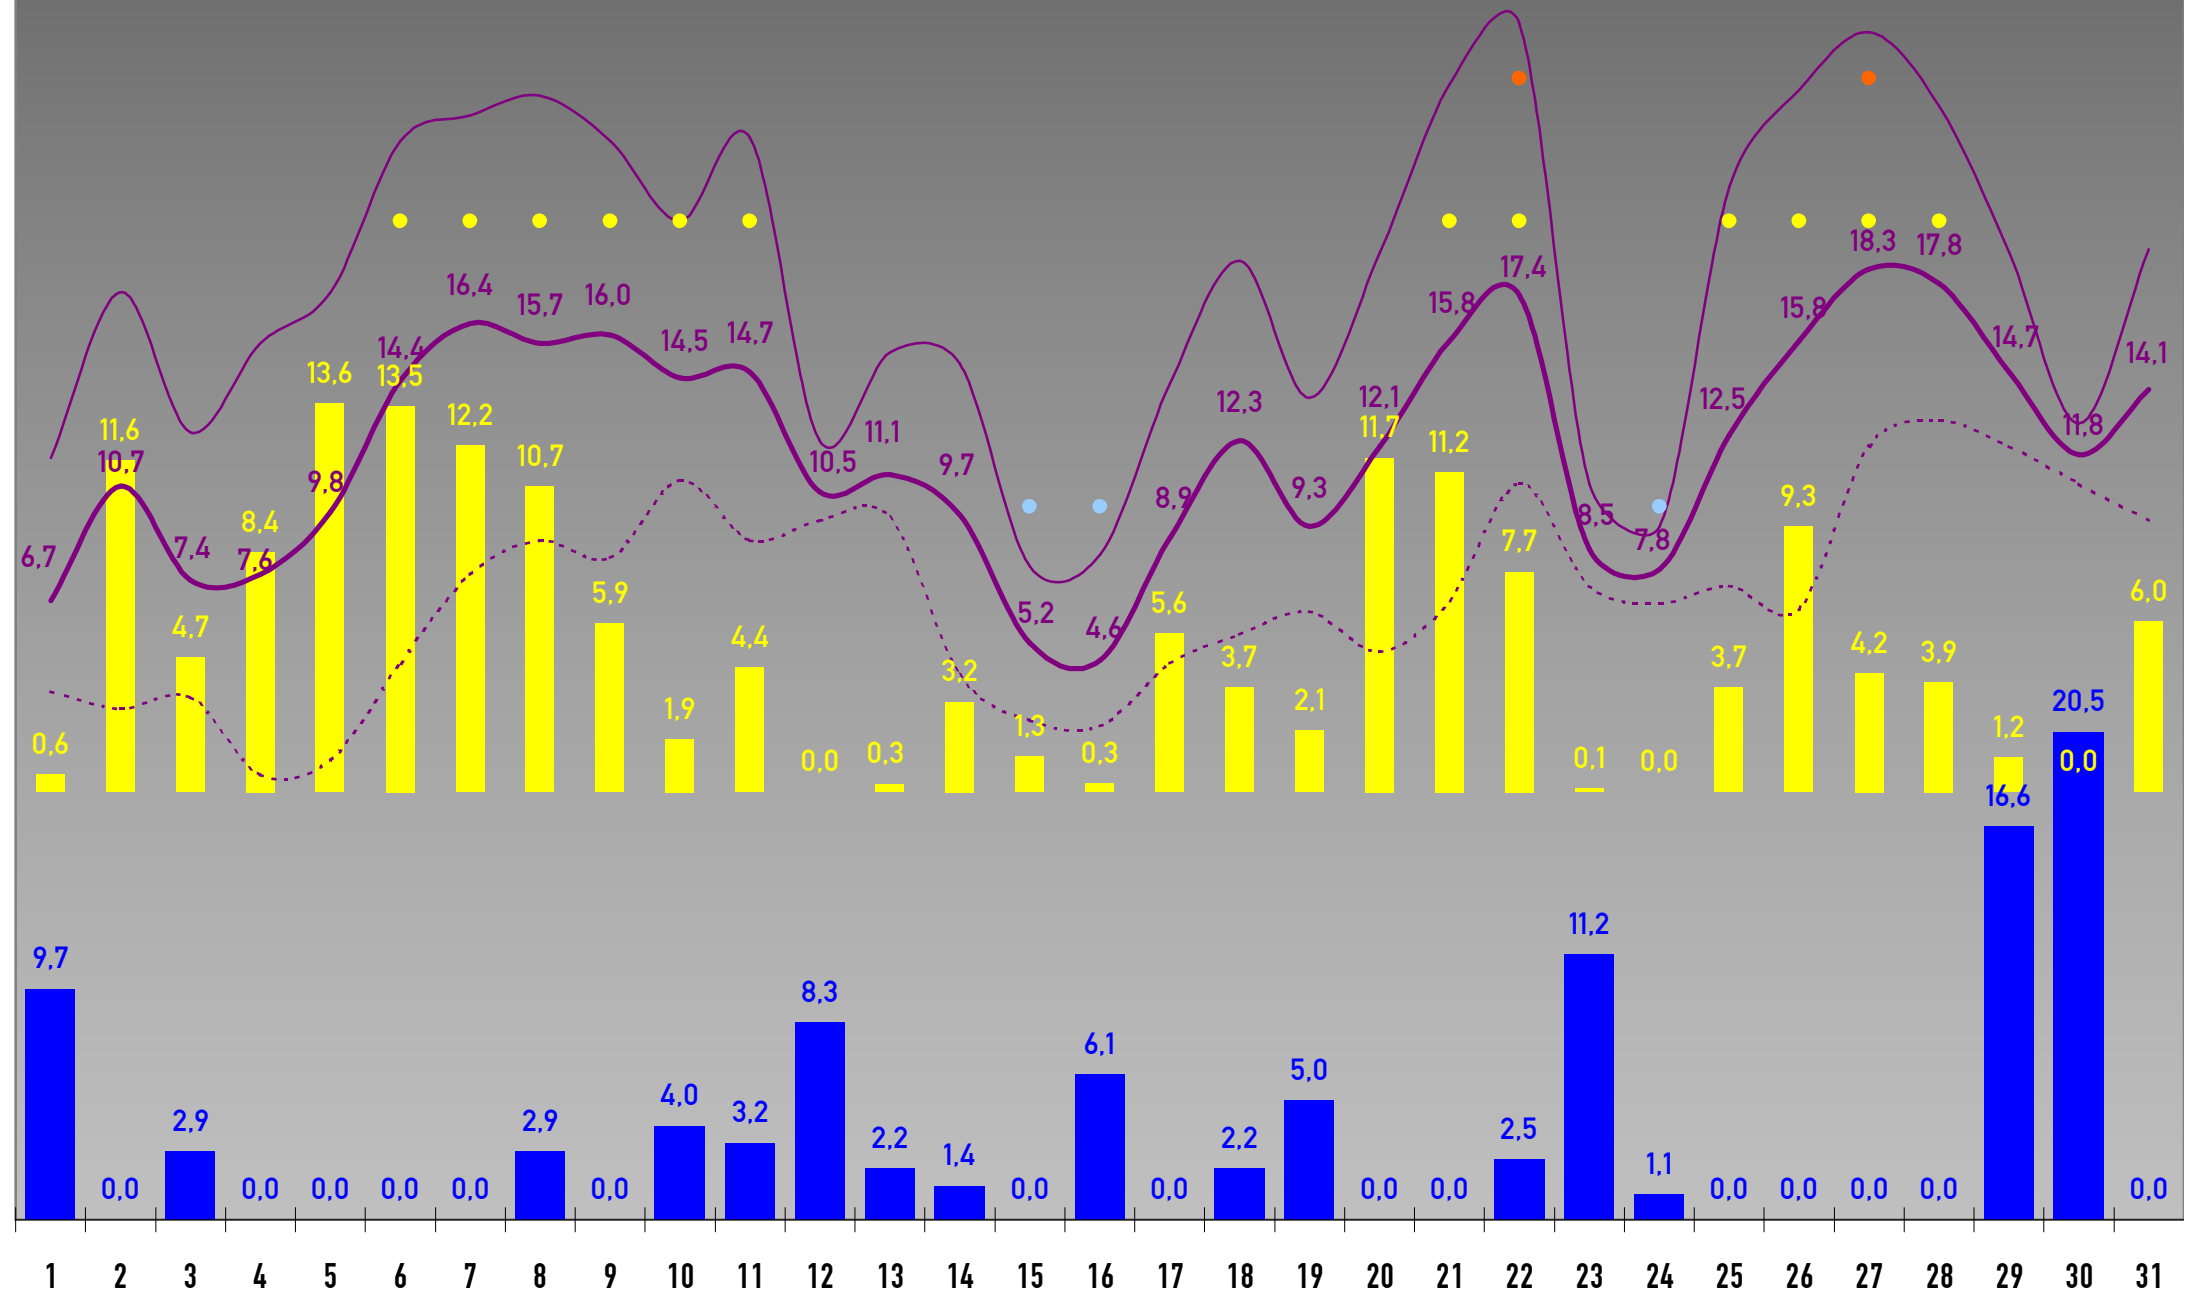

• Alle Angaben ohne Gewähr • SOLL-Werte sind Langzeitwerte der DWD-Station Freudenstadt-Kienberg (797 m) • Monatslegende siehe Januar • Aufzeichnungsdauer: 1 Jahr •

JANUAR 2016

1 2 3 4 5 6 7 8 9 10 11 12 13 14 15 16 17 18 19 20 21 22 23 24 25 26 27 28 29 30 31