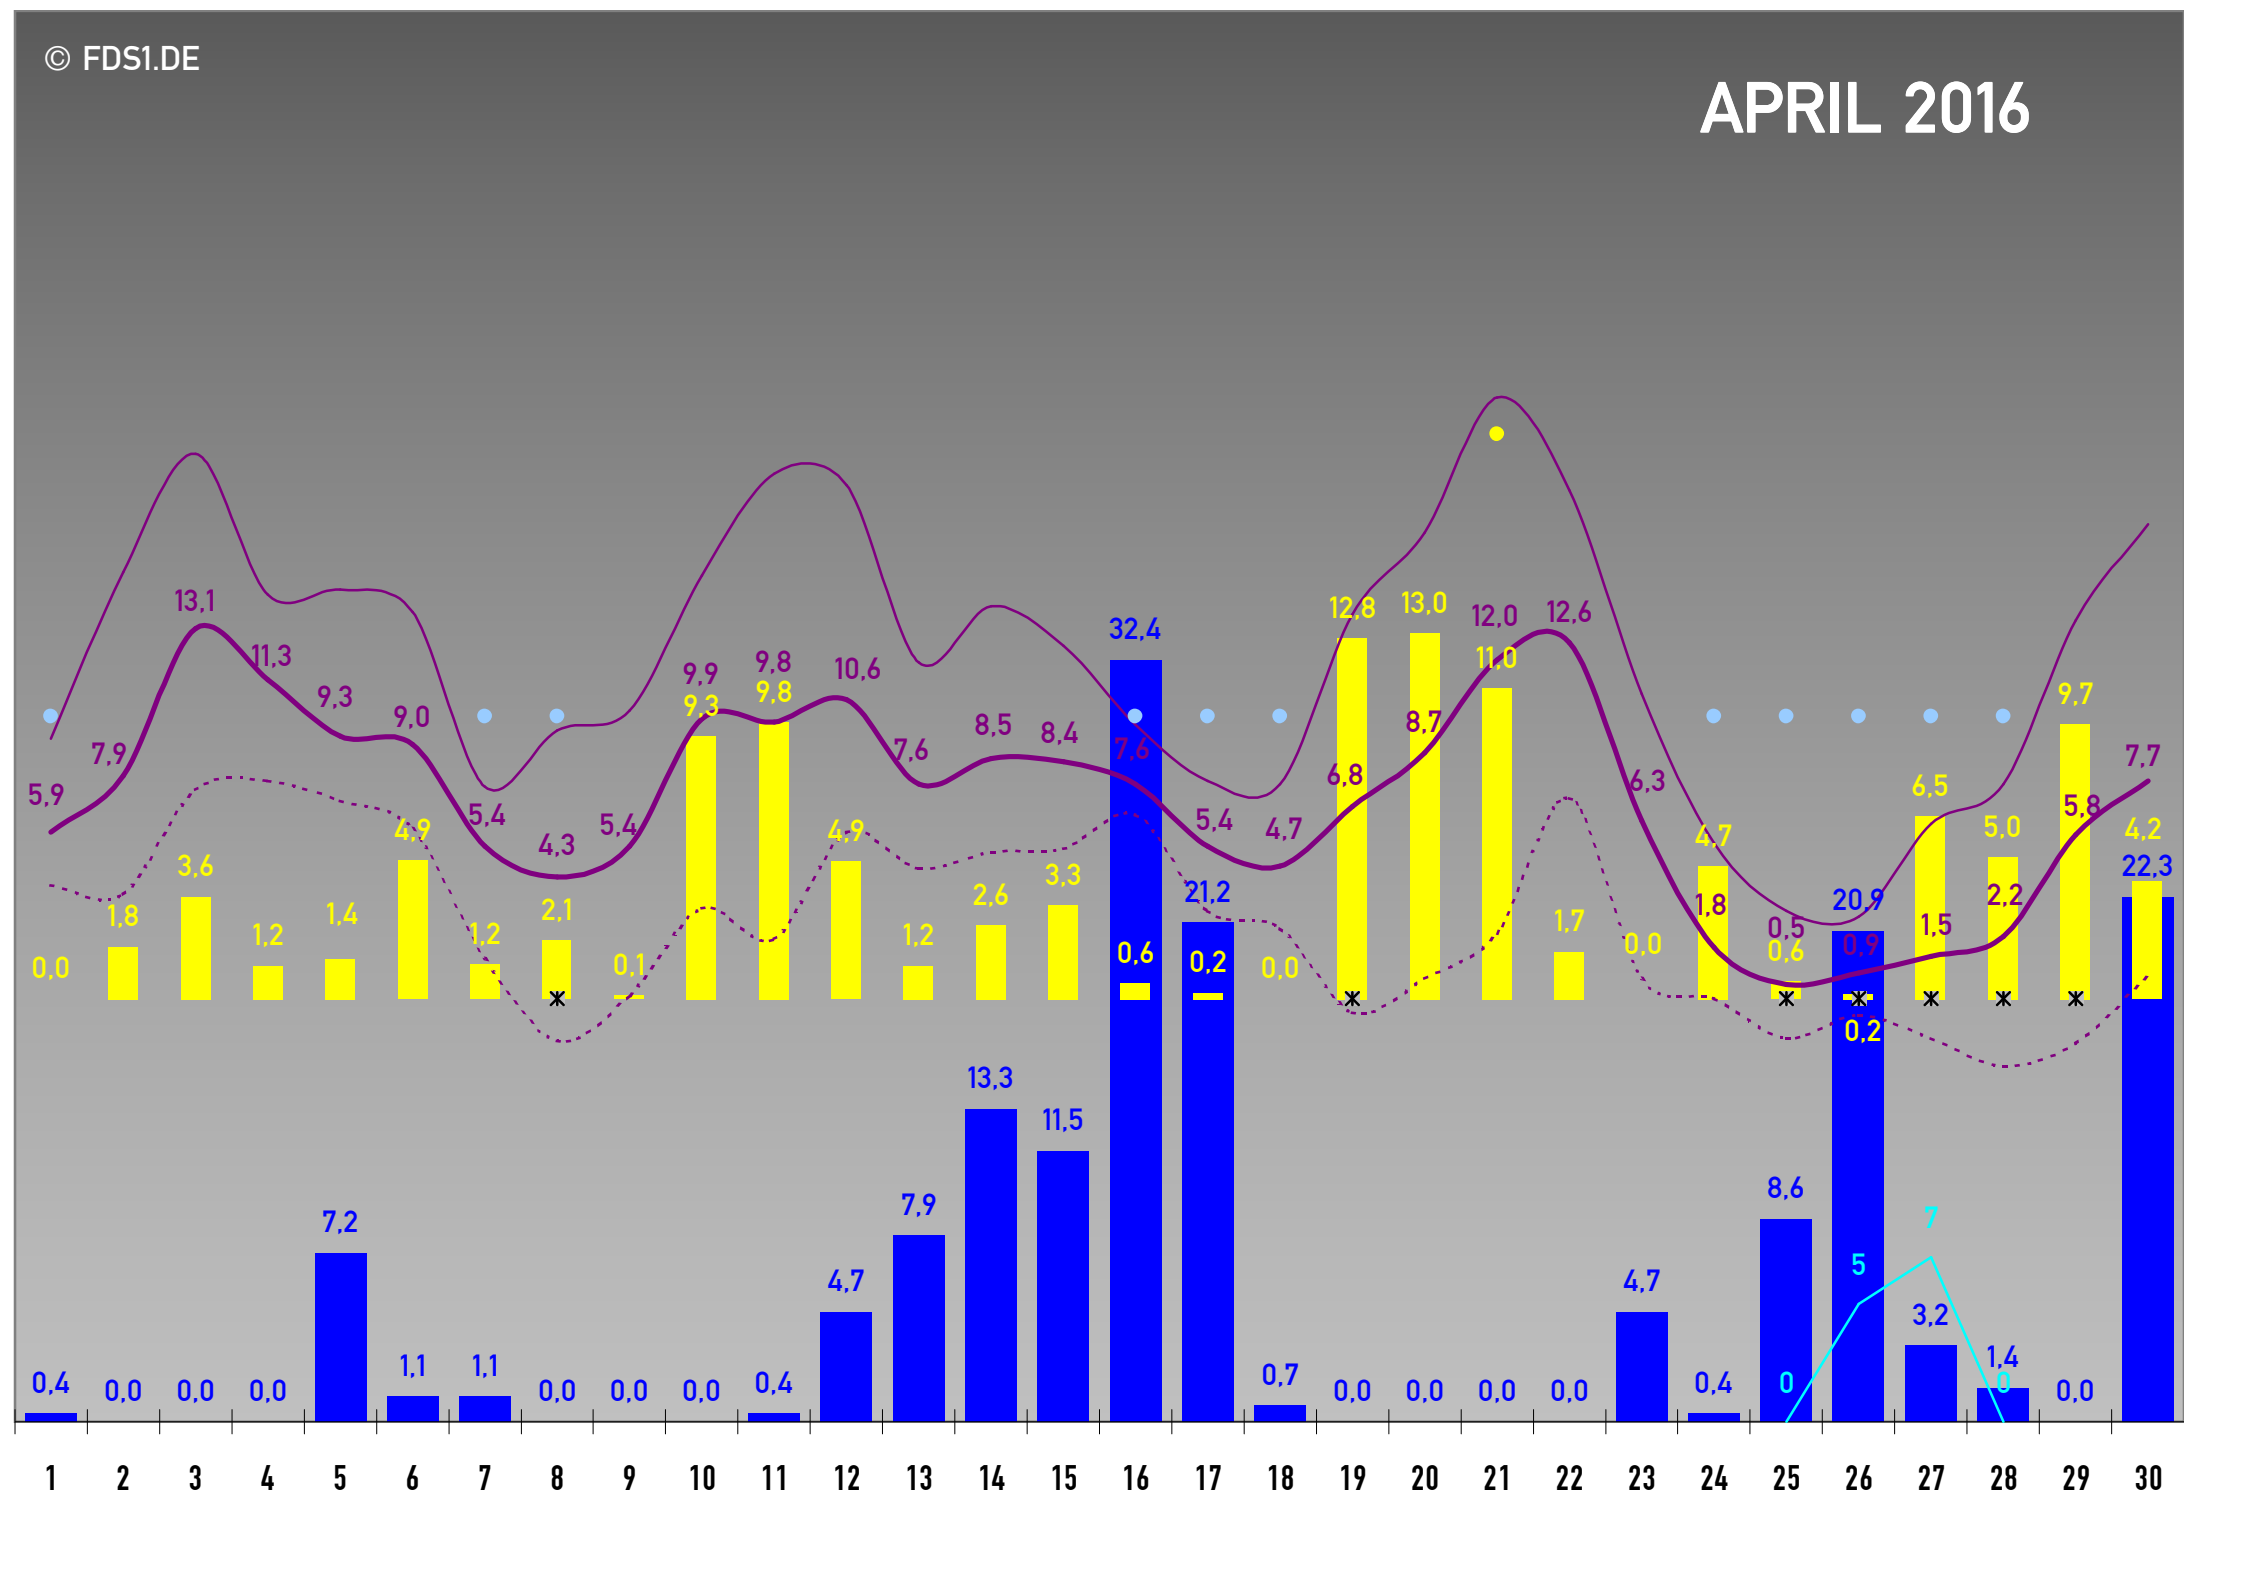

• Alle Angaben ohne Gewähr • SOLL-Werte sind Langzeitwerte der DWD-Station Freudenstadt-Kienberg (797 m) • Monatslegende siehe Januar • Aufzeichnungsdauer: 1 Jahr •

JANUAR 2016

1 2 3 4 5 6 7 8 9 10 11 12 13 14 15 16 17 18 19 20 21 22 23 24 25 26 27 28 29 30 31