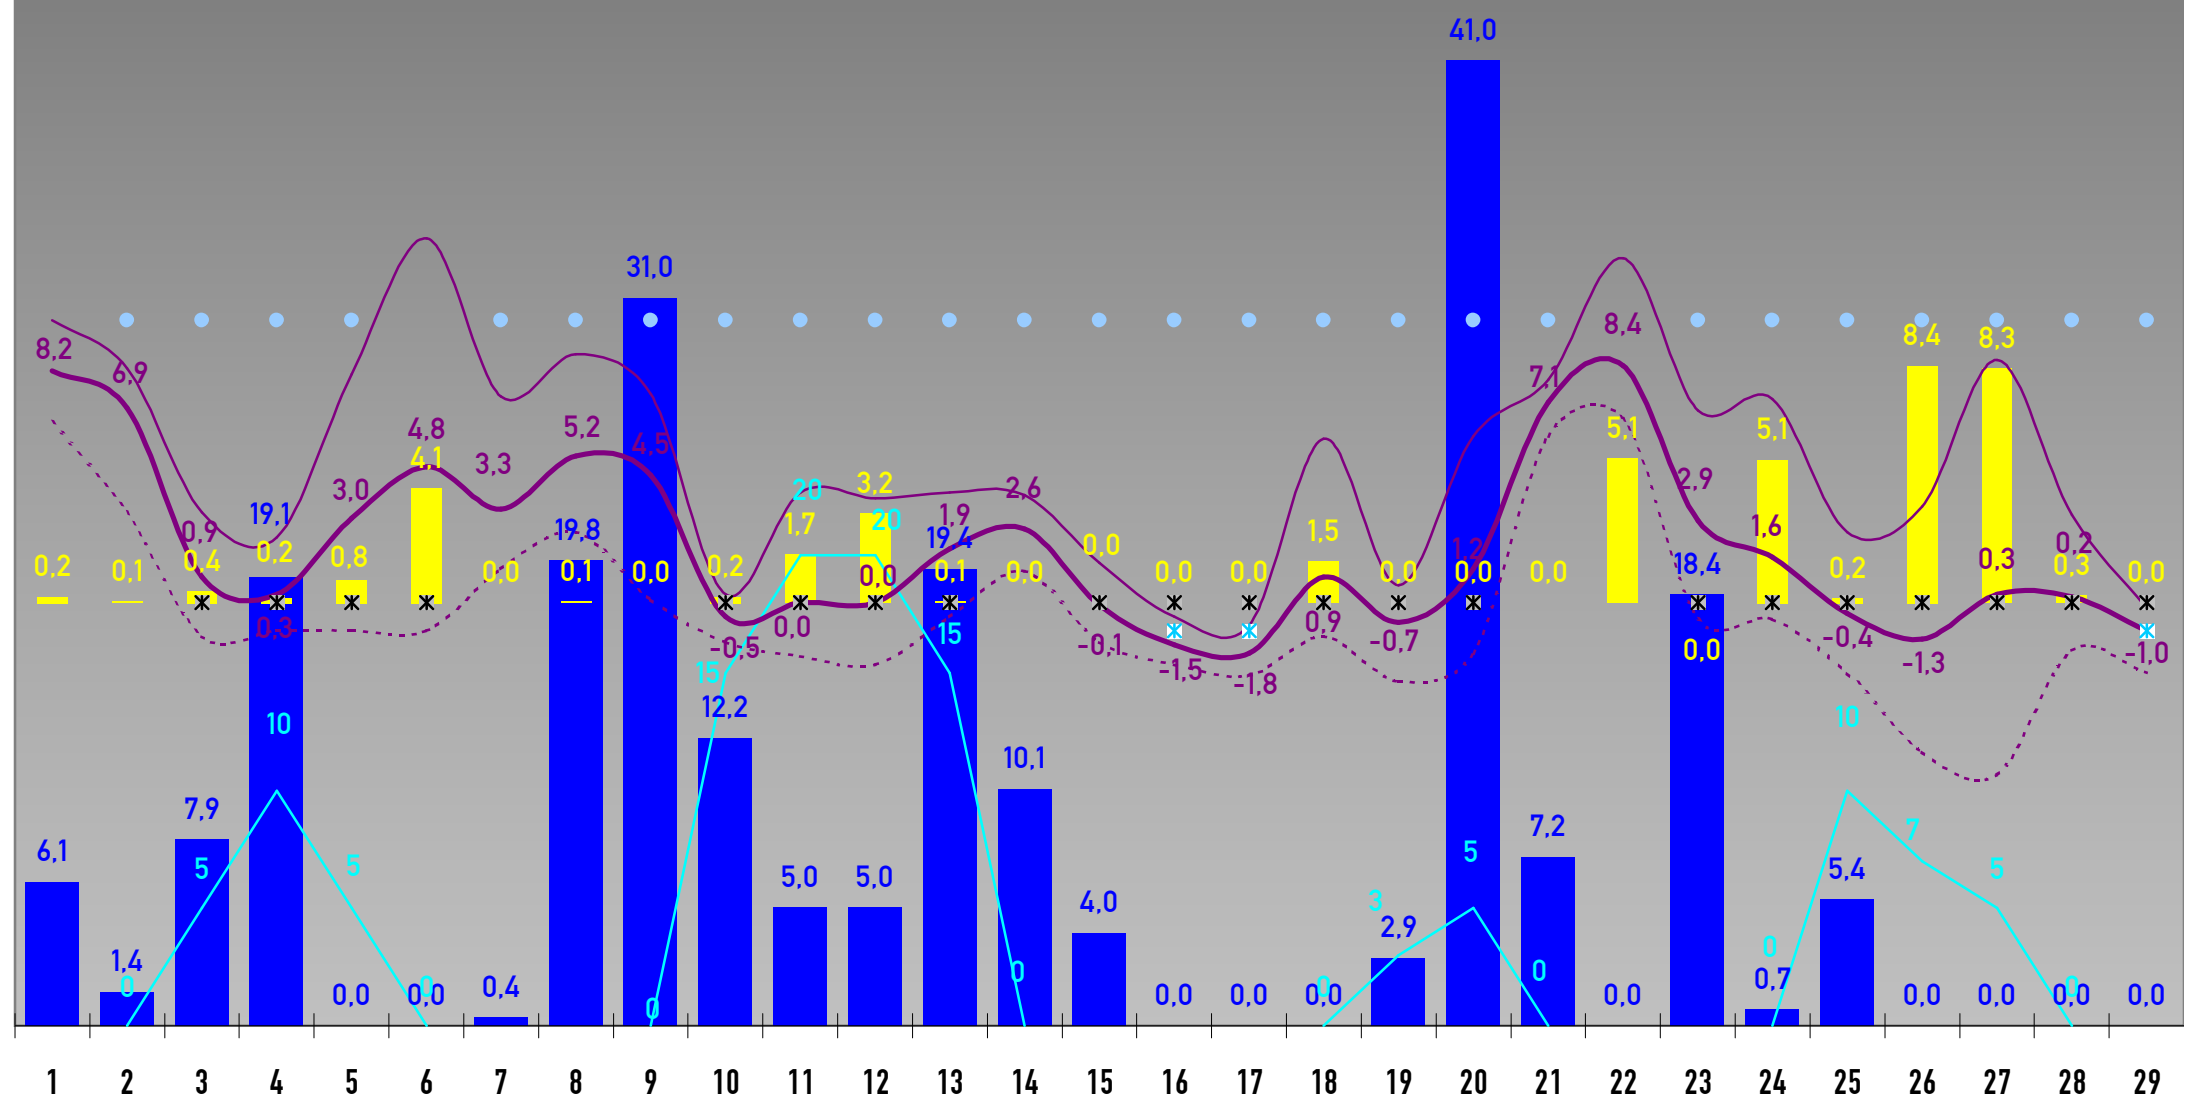

• Alle Angaben ohne Gewähr • SOLL-Werte sind Langzeitwerte der DWD-Station Freudenstadt-Kienberg (797 m) • Monatslegende siehe Januar • Aufzeichnungsdauer: 1 Jahr •

JANUAR 2016

1 2 3 4 5 6 7 8 9 10 11 12 13 14 15 16 17 18 19 20 21 22 23 24 25 26 27 28 29 30 31