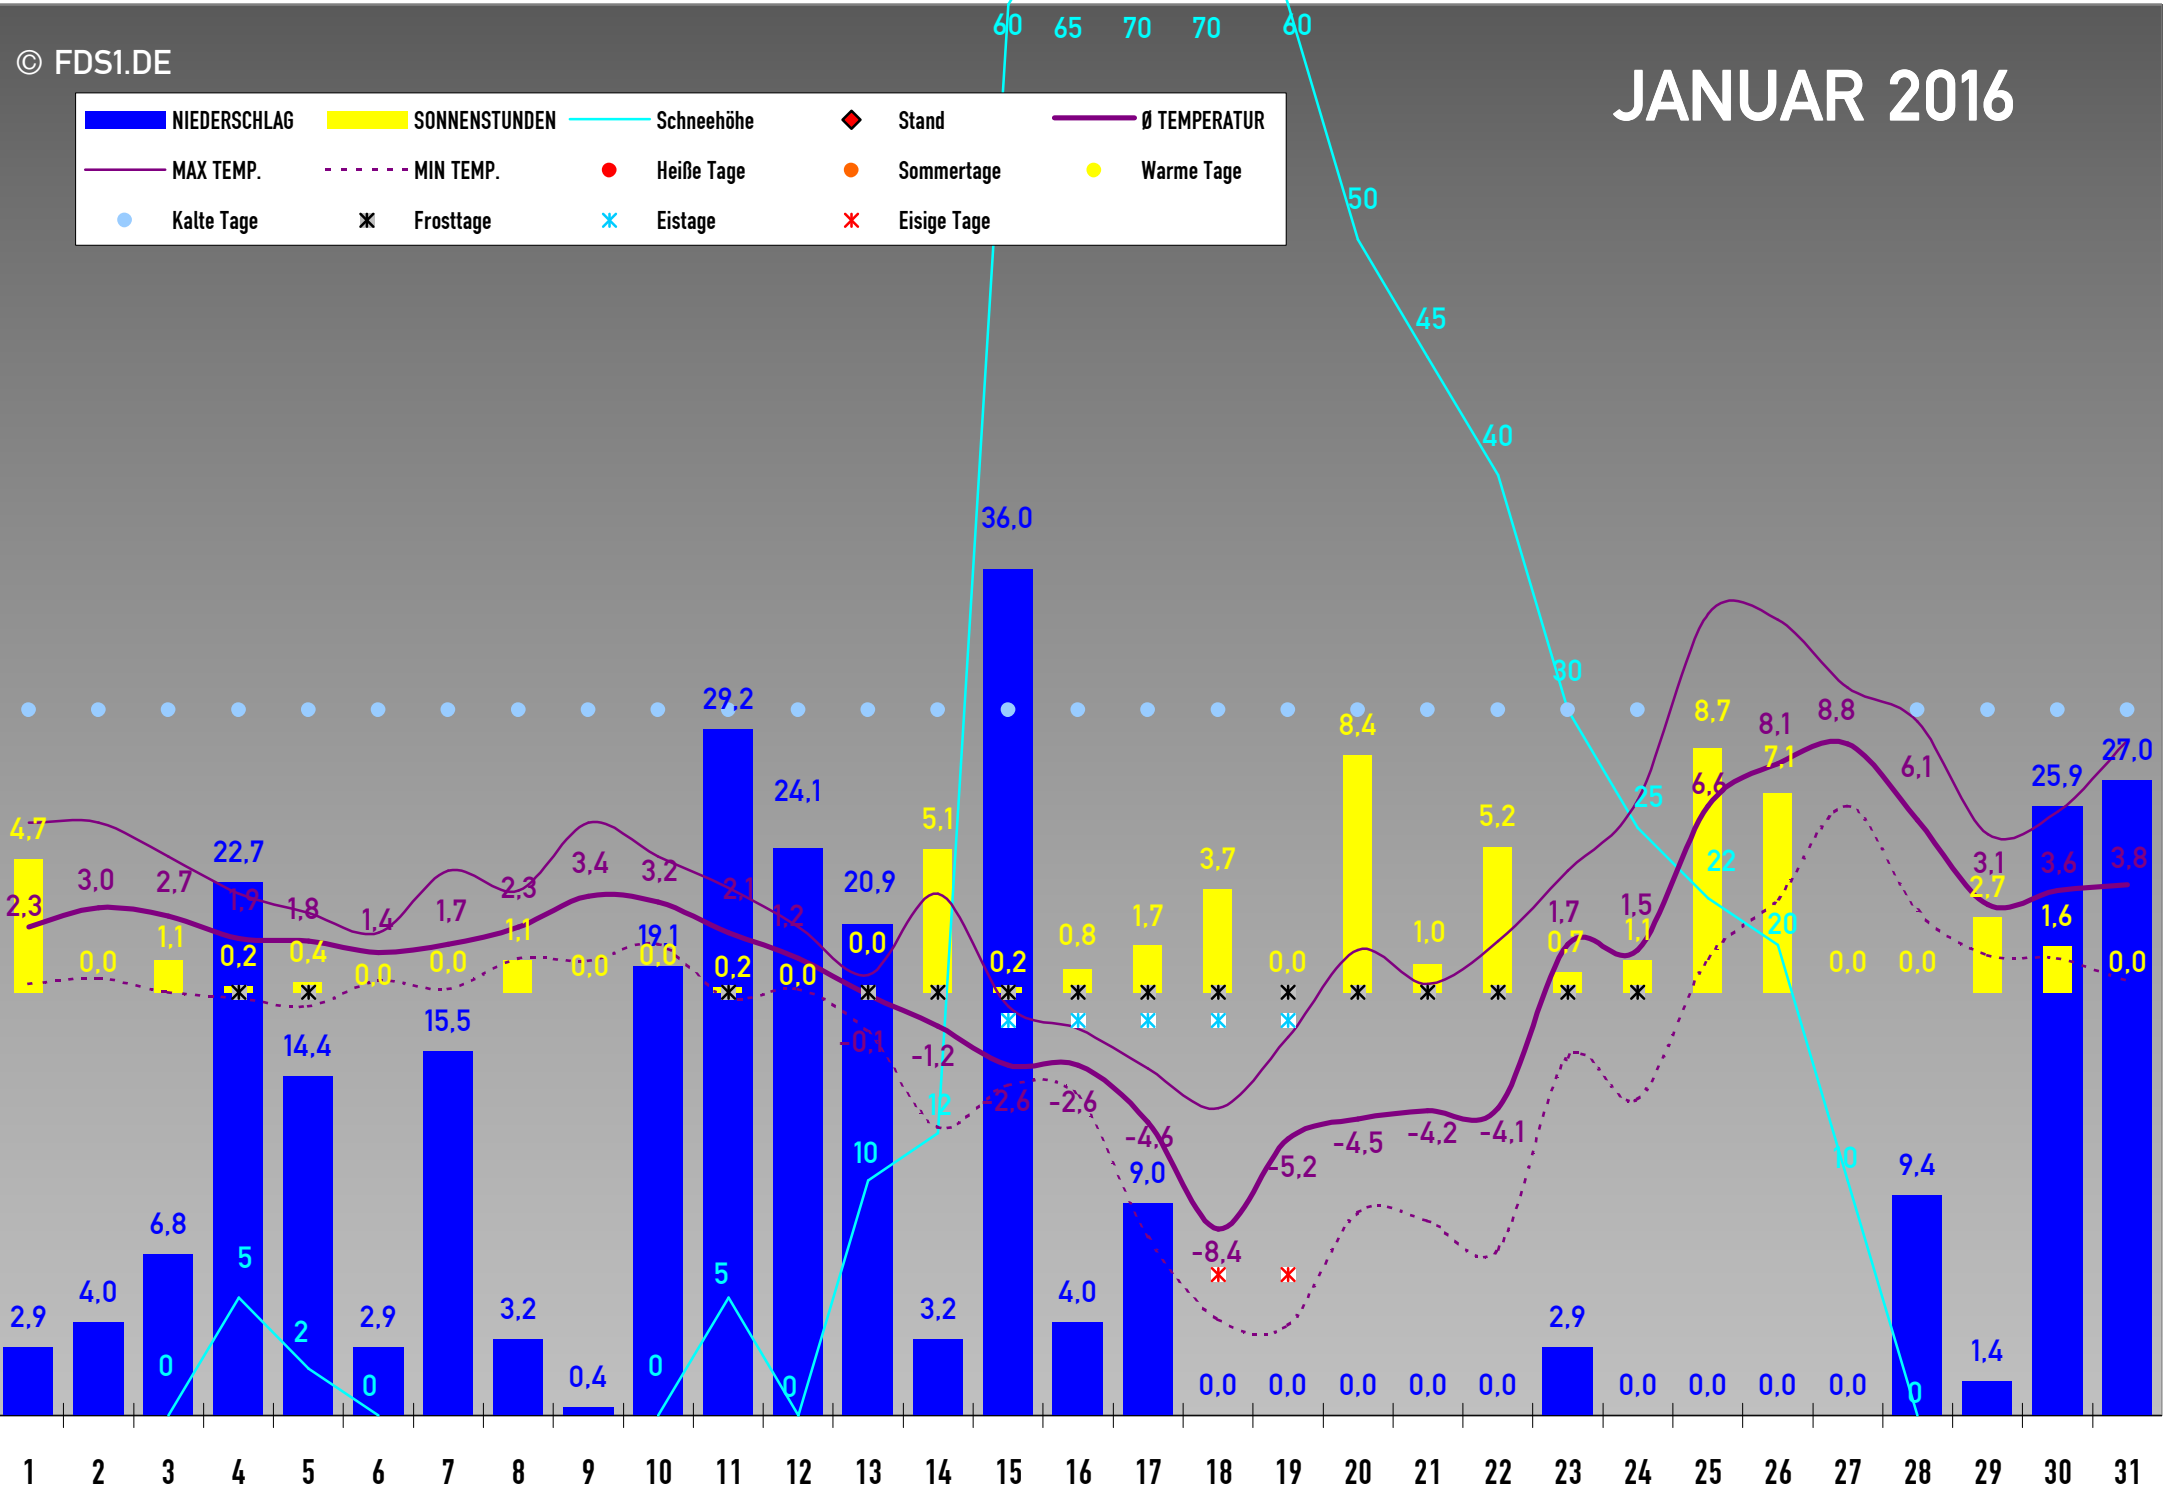

• Alle Angaben ohne Gewähr • SOLL-Werte sind Langzeitwerte der DWD-Station Freudenstadt-Kienberg (797 m) • Monatslegende siehe Januar • Aufzeichnungsdauer: 1 Jahr •

JANUAR 2016

1 2 3 4 5 6 7 8 9 10 11 12 13 14 15 16 17 18 19 20 21 22 23 24 25 26 27 28 29 30 31