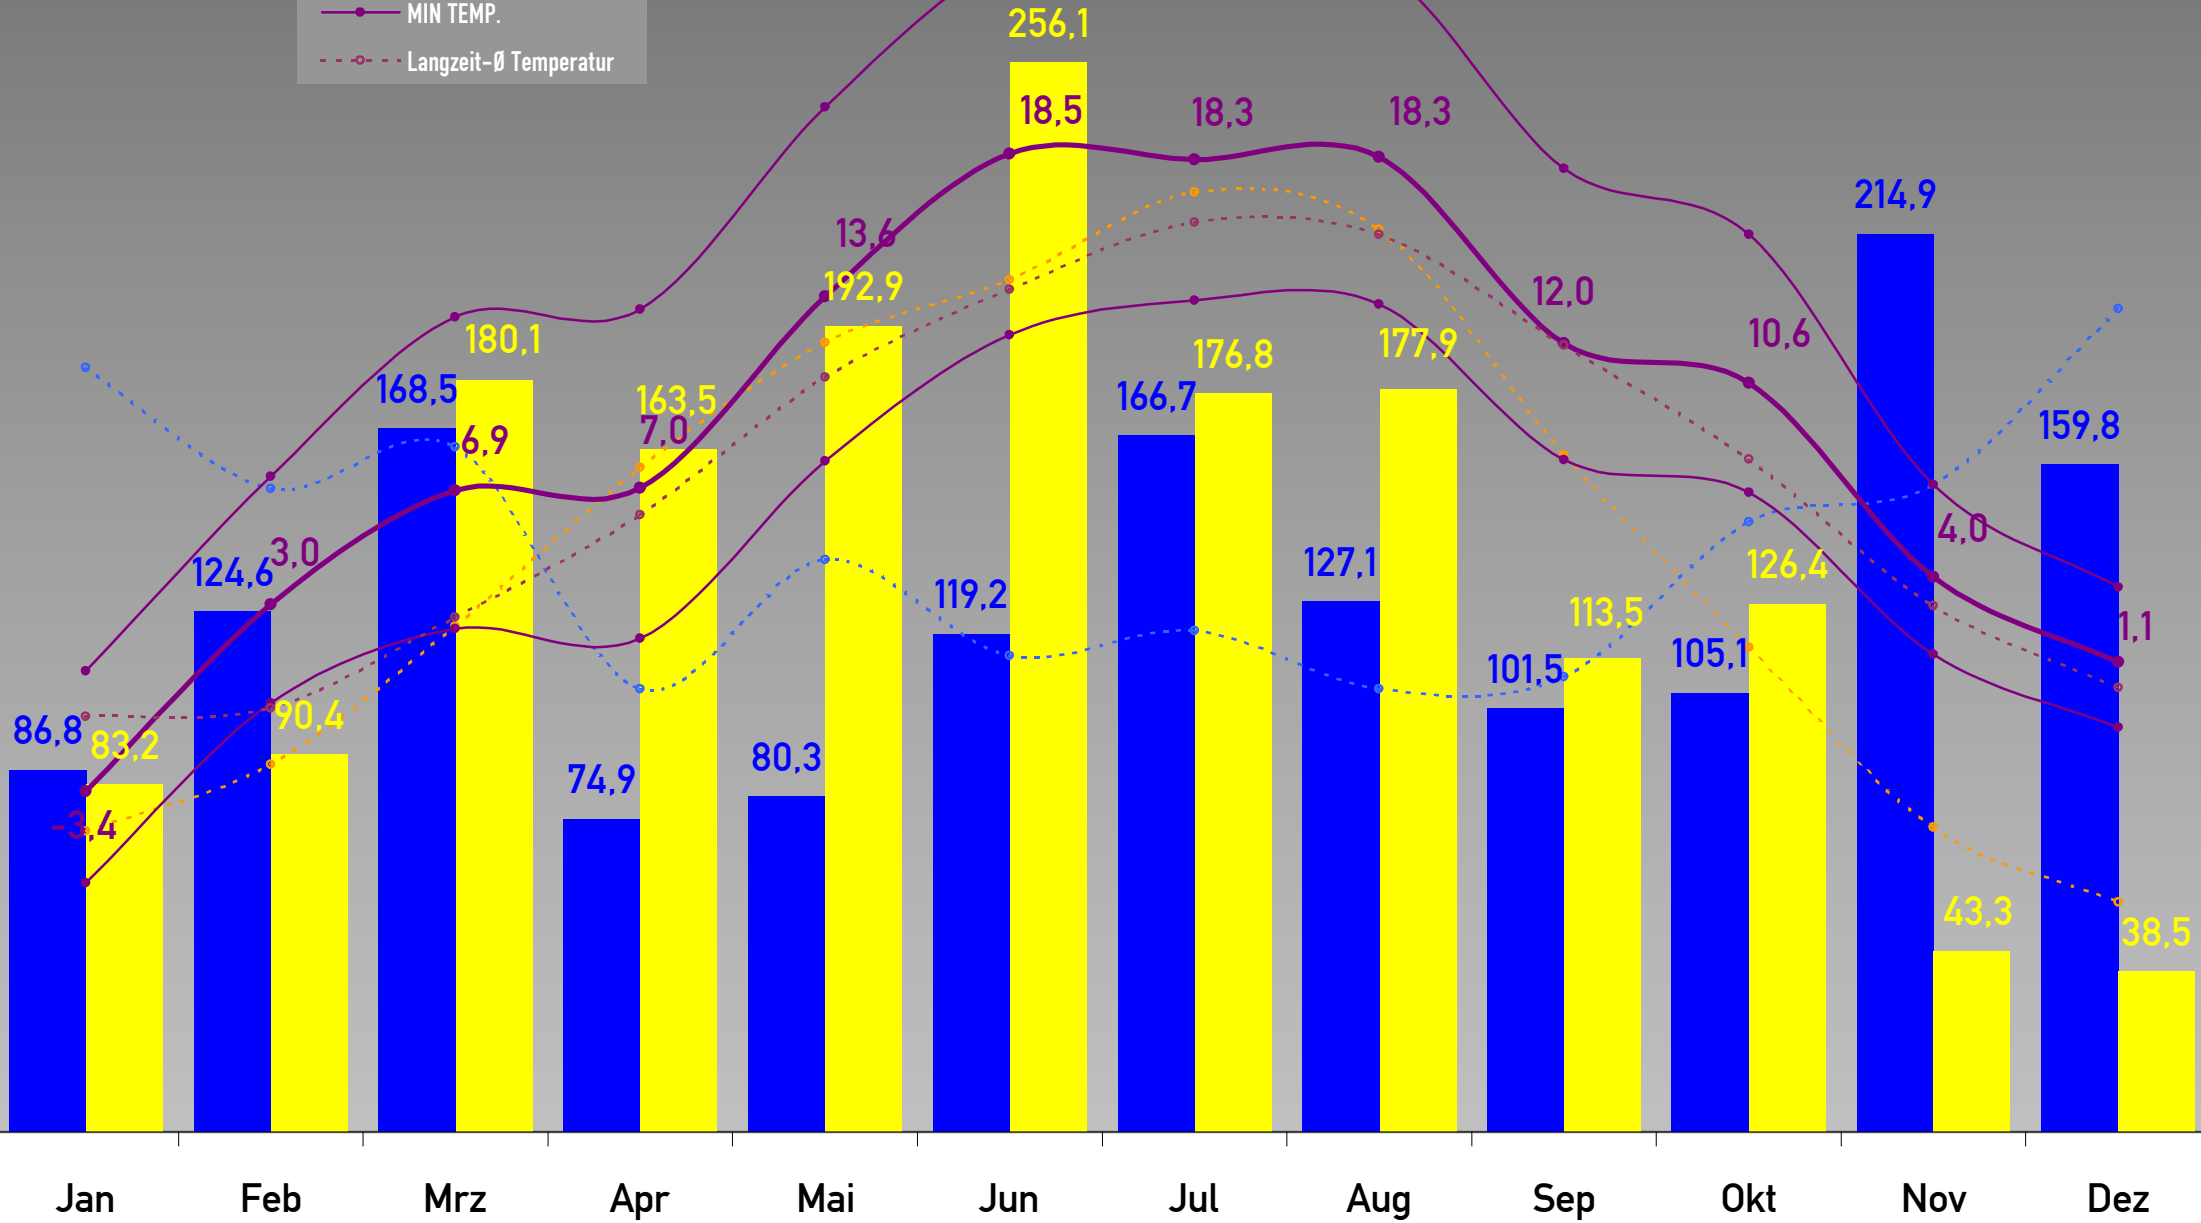

• Alle Angaben ohne Gewähr • SOLL-Werte sind Langzeitwerte der DWD-Station Freudenstadt-Kienberg (797 m) • Monatslegende siehe Januar • Aufzeichnungsdauer: 1 Jahr •

MAI 2017