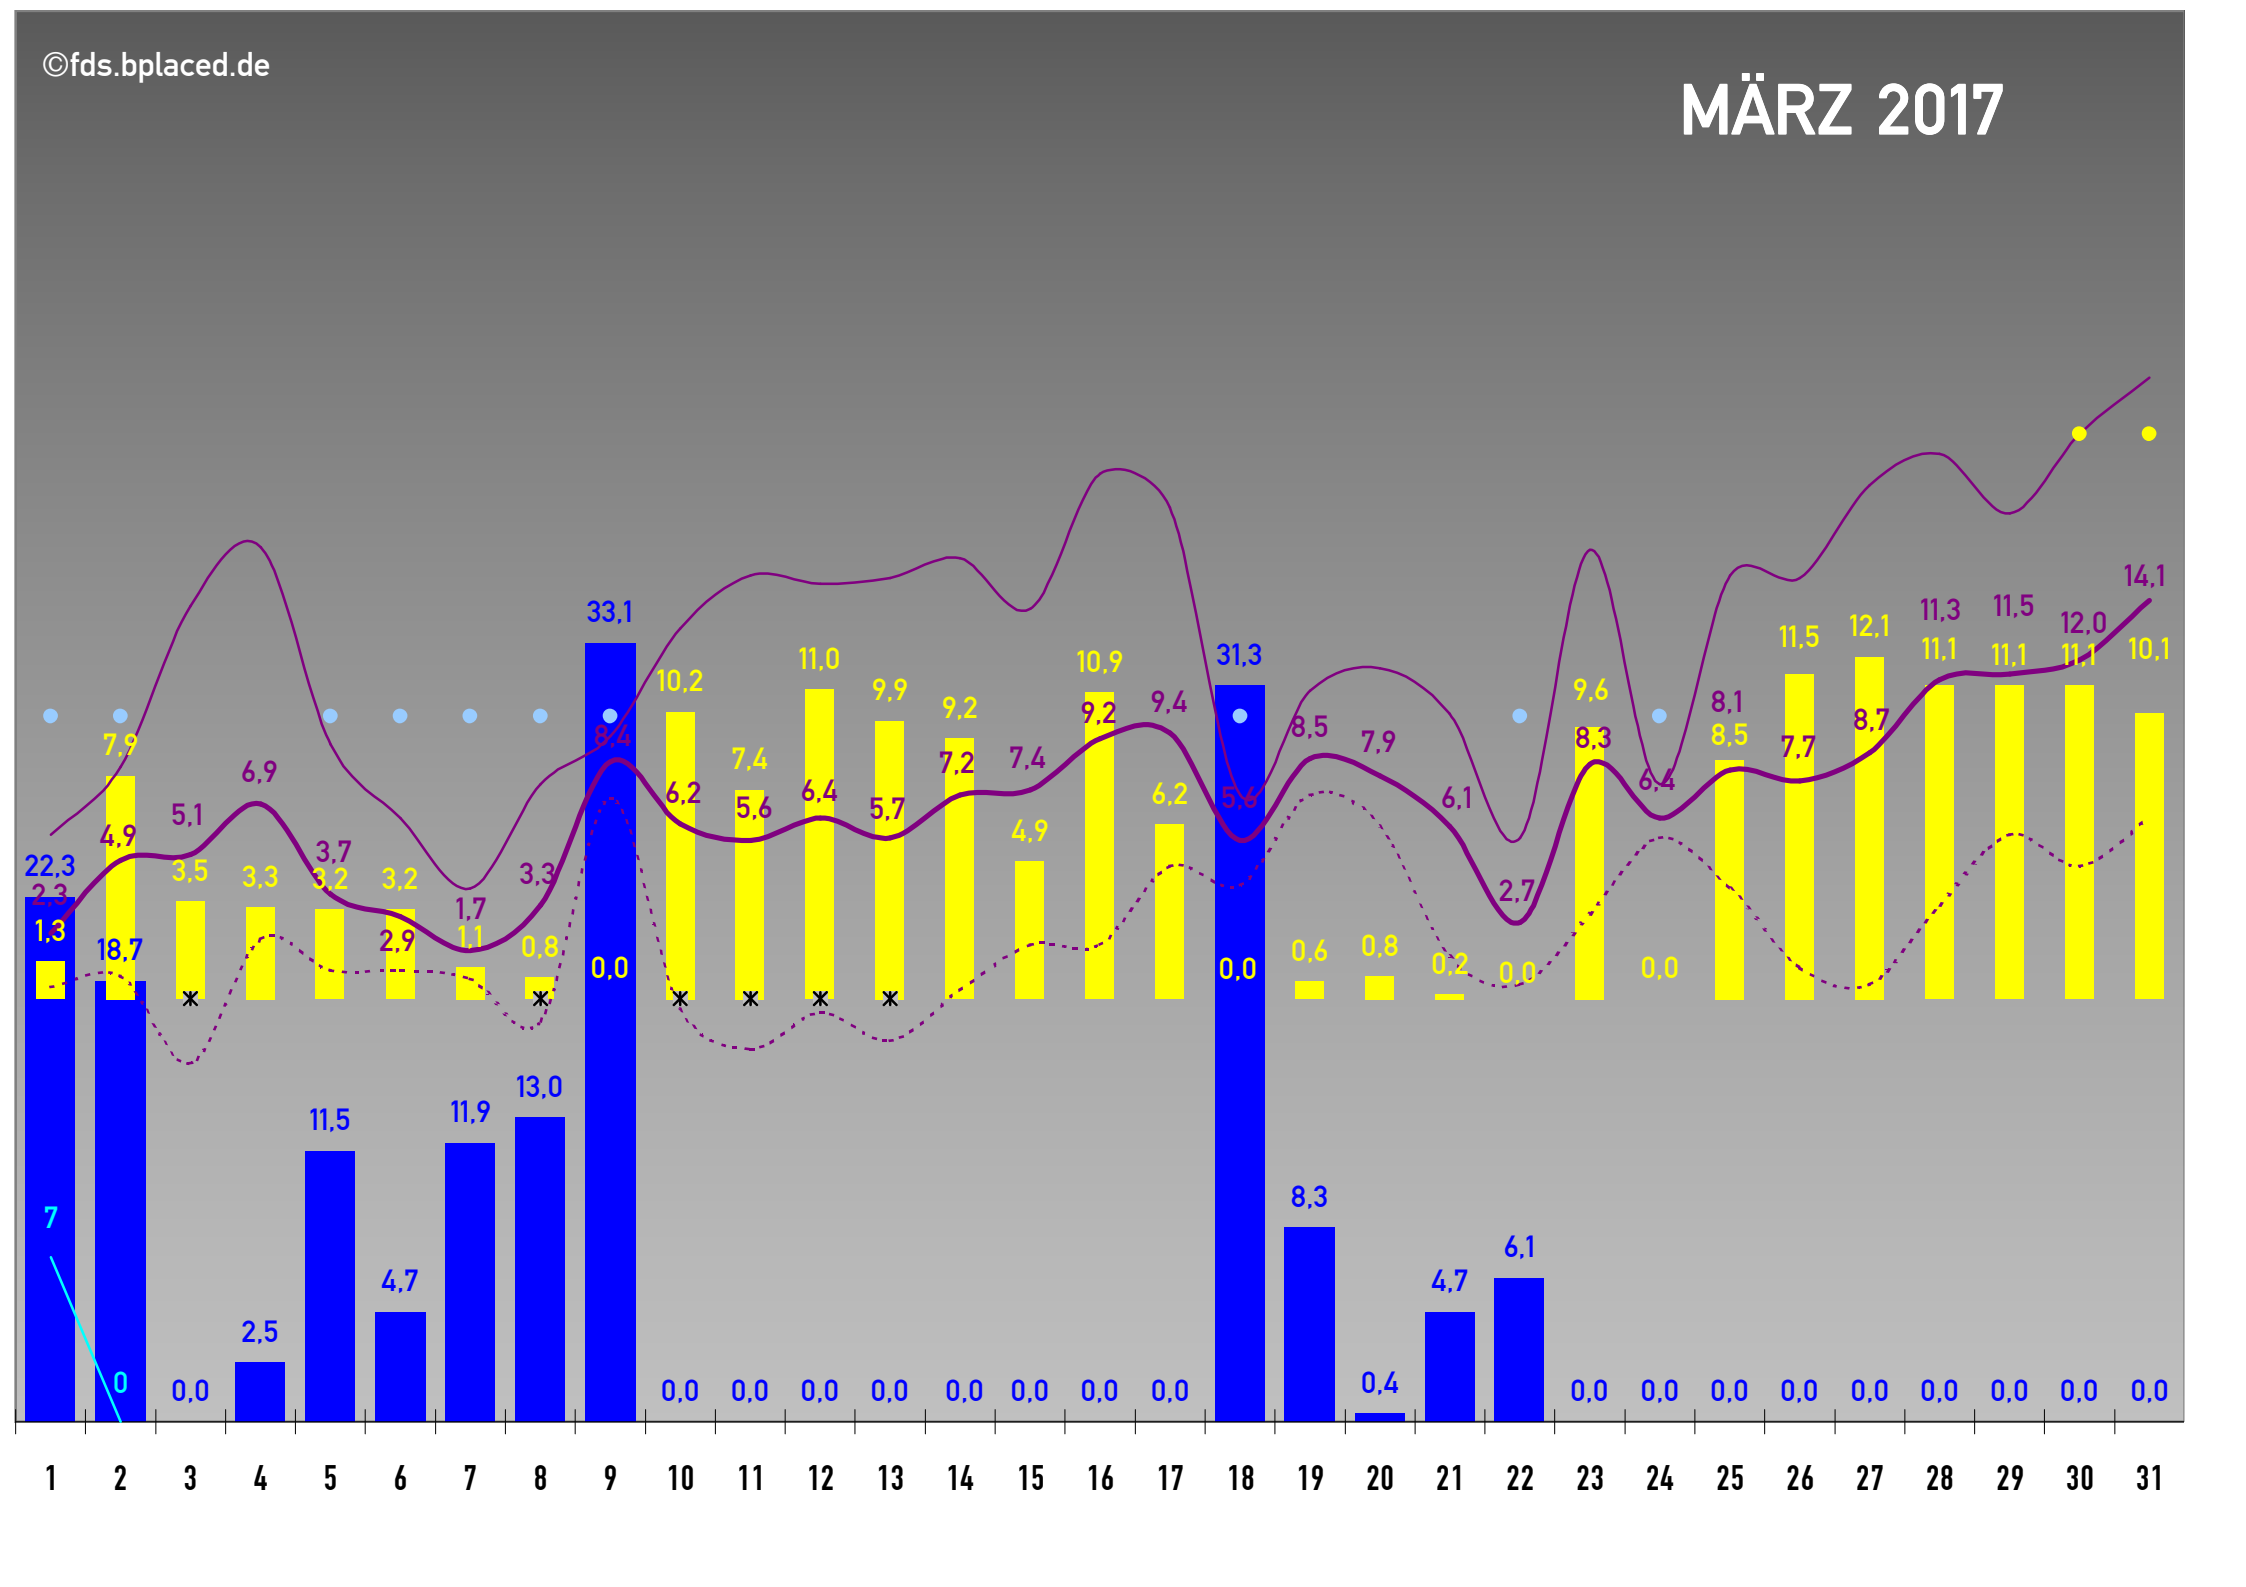

• Alle Angaben ohne Gewähr • SOLL-Werte sind Langzeitwerte der DWD-Station Freudenstadt-Kienberg (797 m) • Monatslegende siehe Januar • Aufzeichnungsdauer: 1 Jahr •

MAI 2017