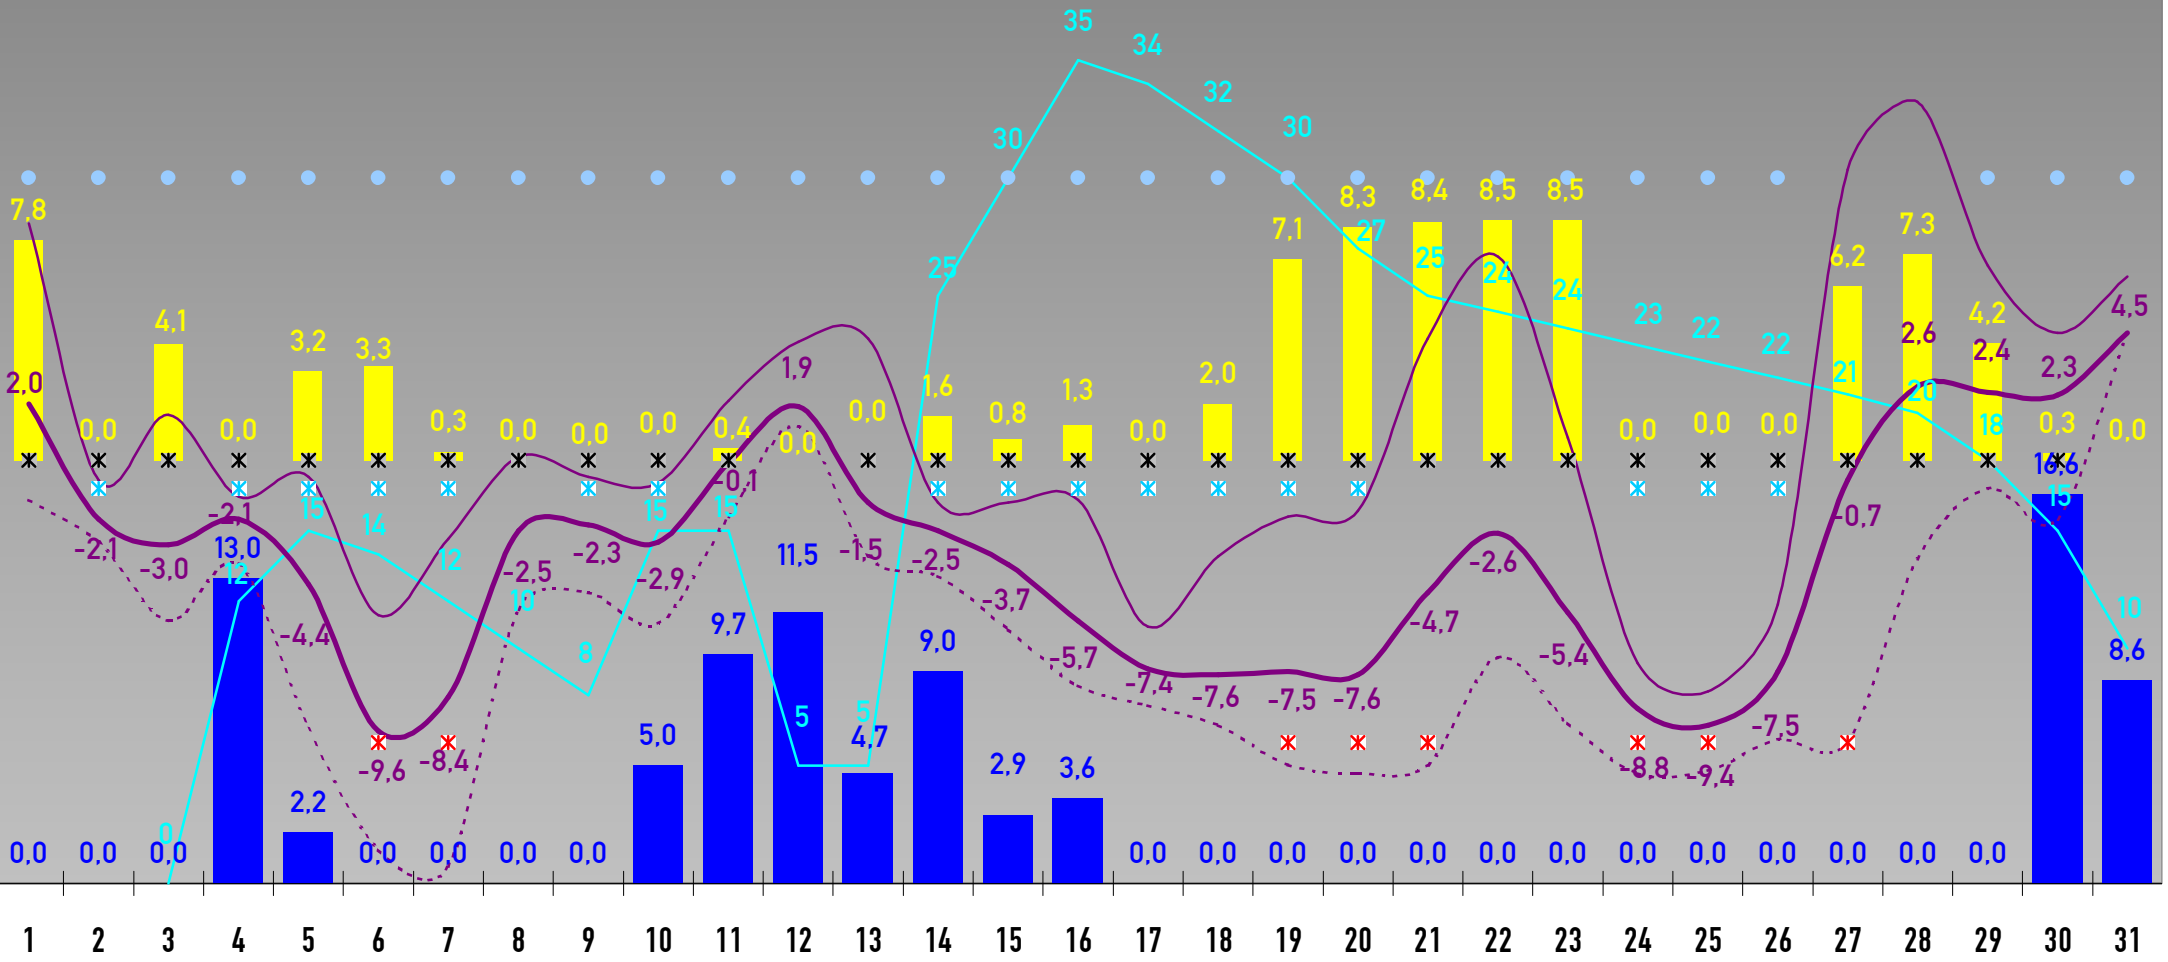

• Alle Angaben ohne Gewähr • SOLL-Werte sind Langzeitwerte der DWD-Station Freudenstadt-Kienberg (797 m) • Monatslegende siehe Januar • Aufzeichnungsdauer: 1 Jahr •

MAI 2017