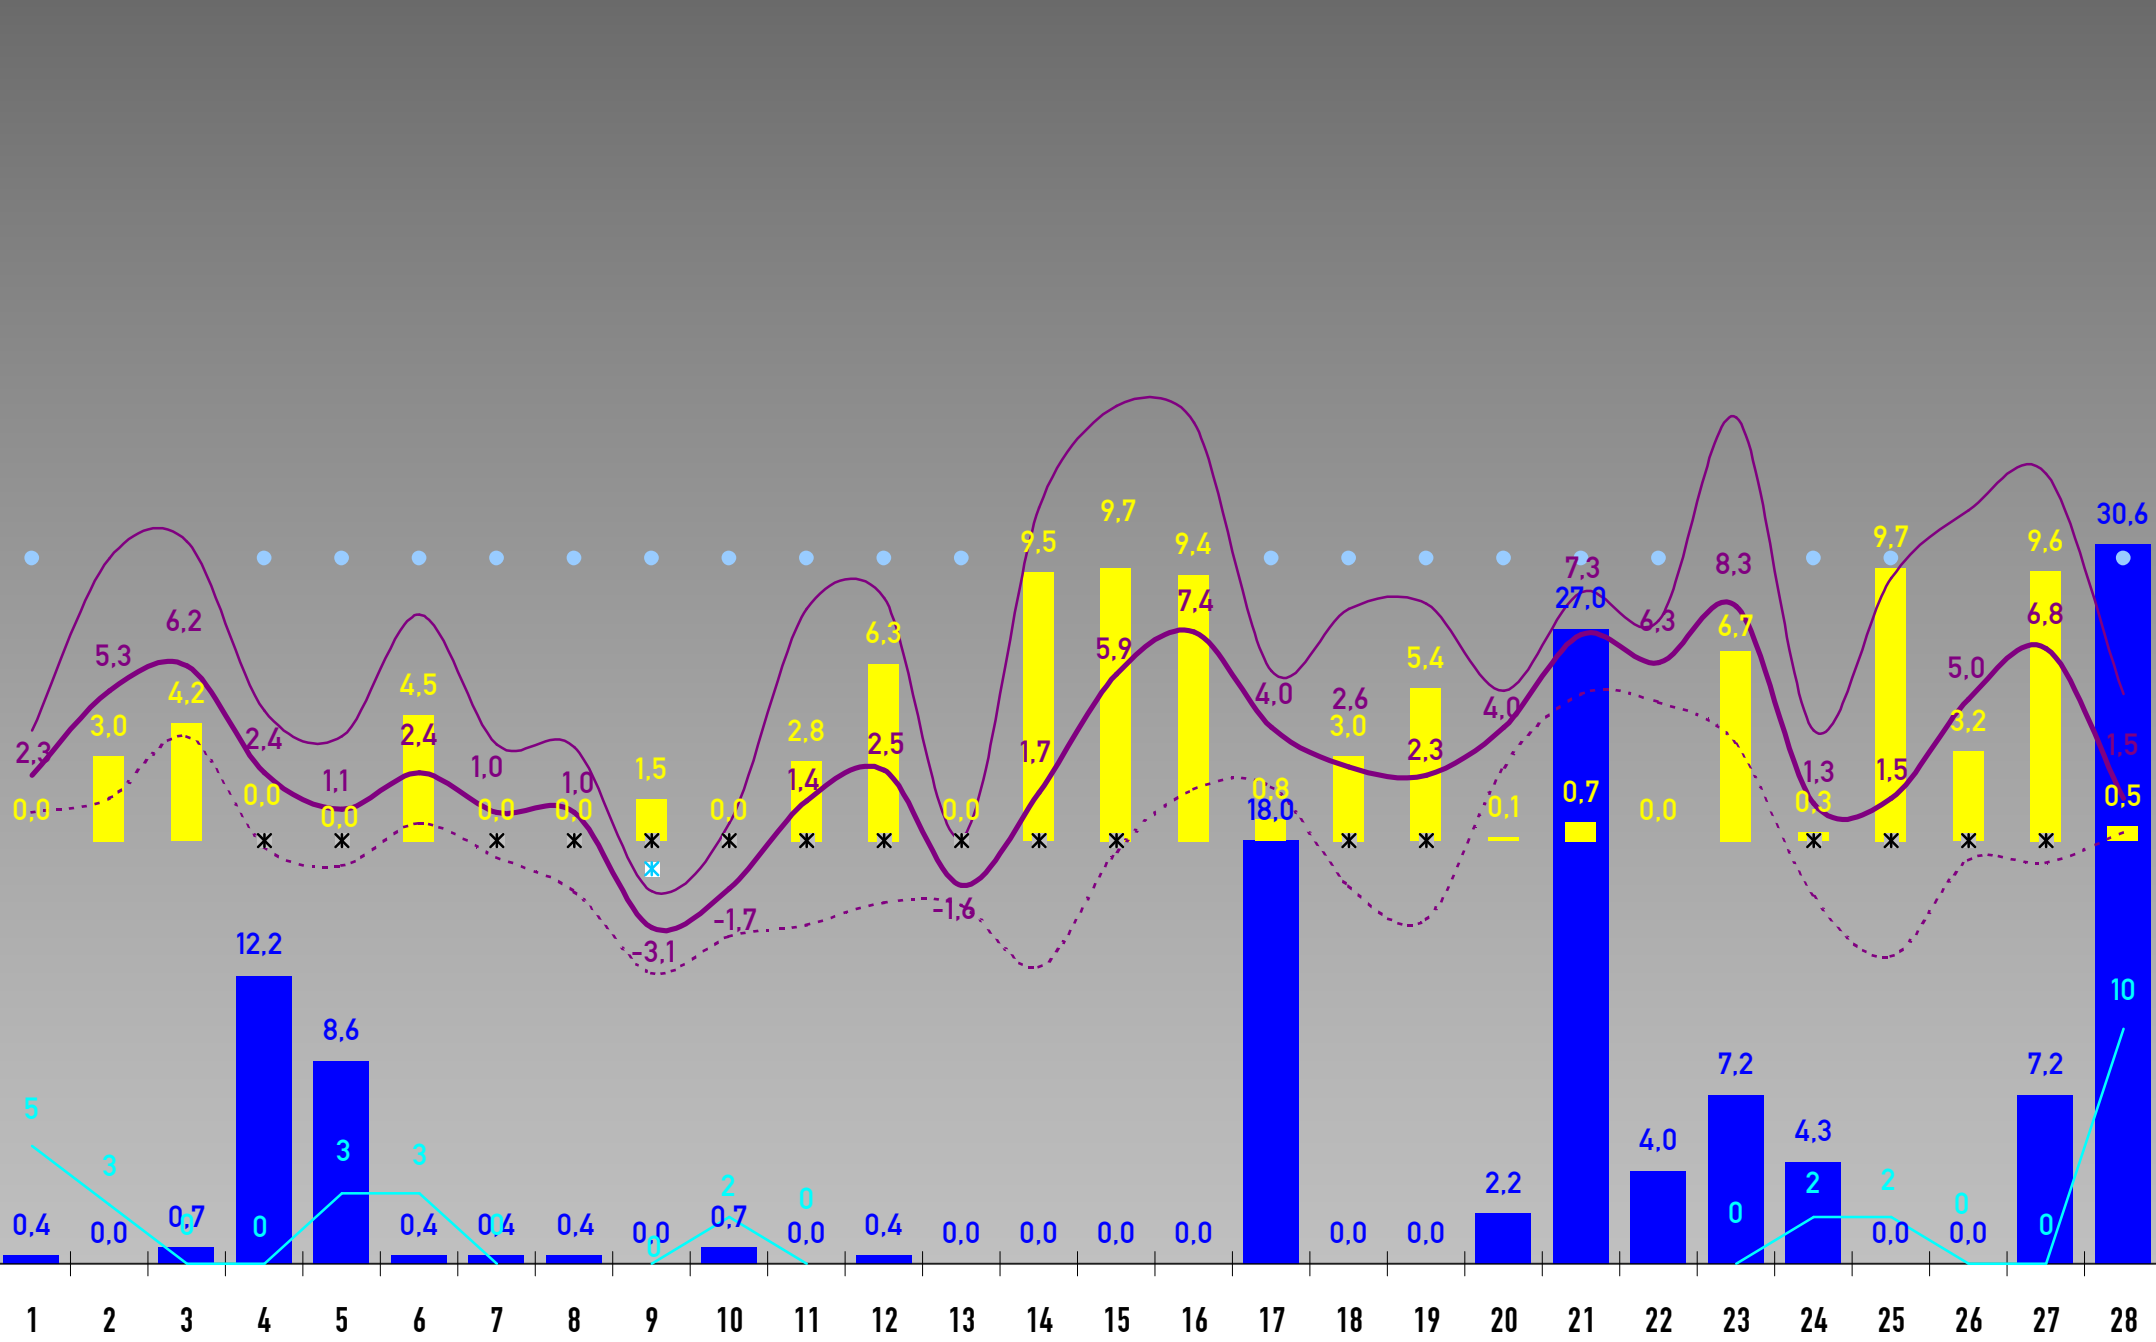

• Alle Angaben ohne Gewähr • SOLL-Werte sind Langzeitwerte der DWD-Station Freudenstadt-Kienberg (797 m) • Monatslegende siehe Januar • Aufzeichnungsdauer: 1 Jahr •

MAI 2017