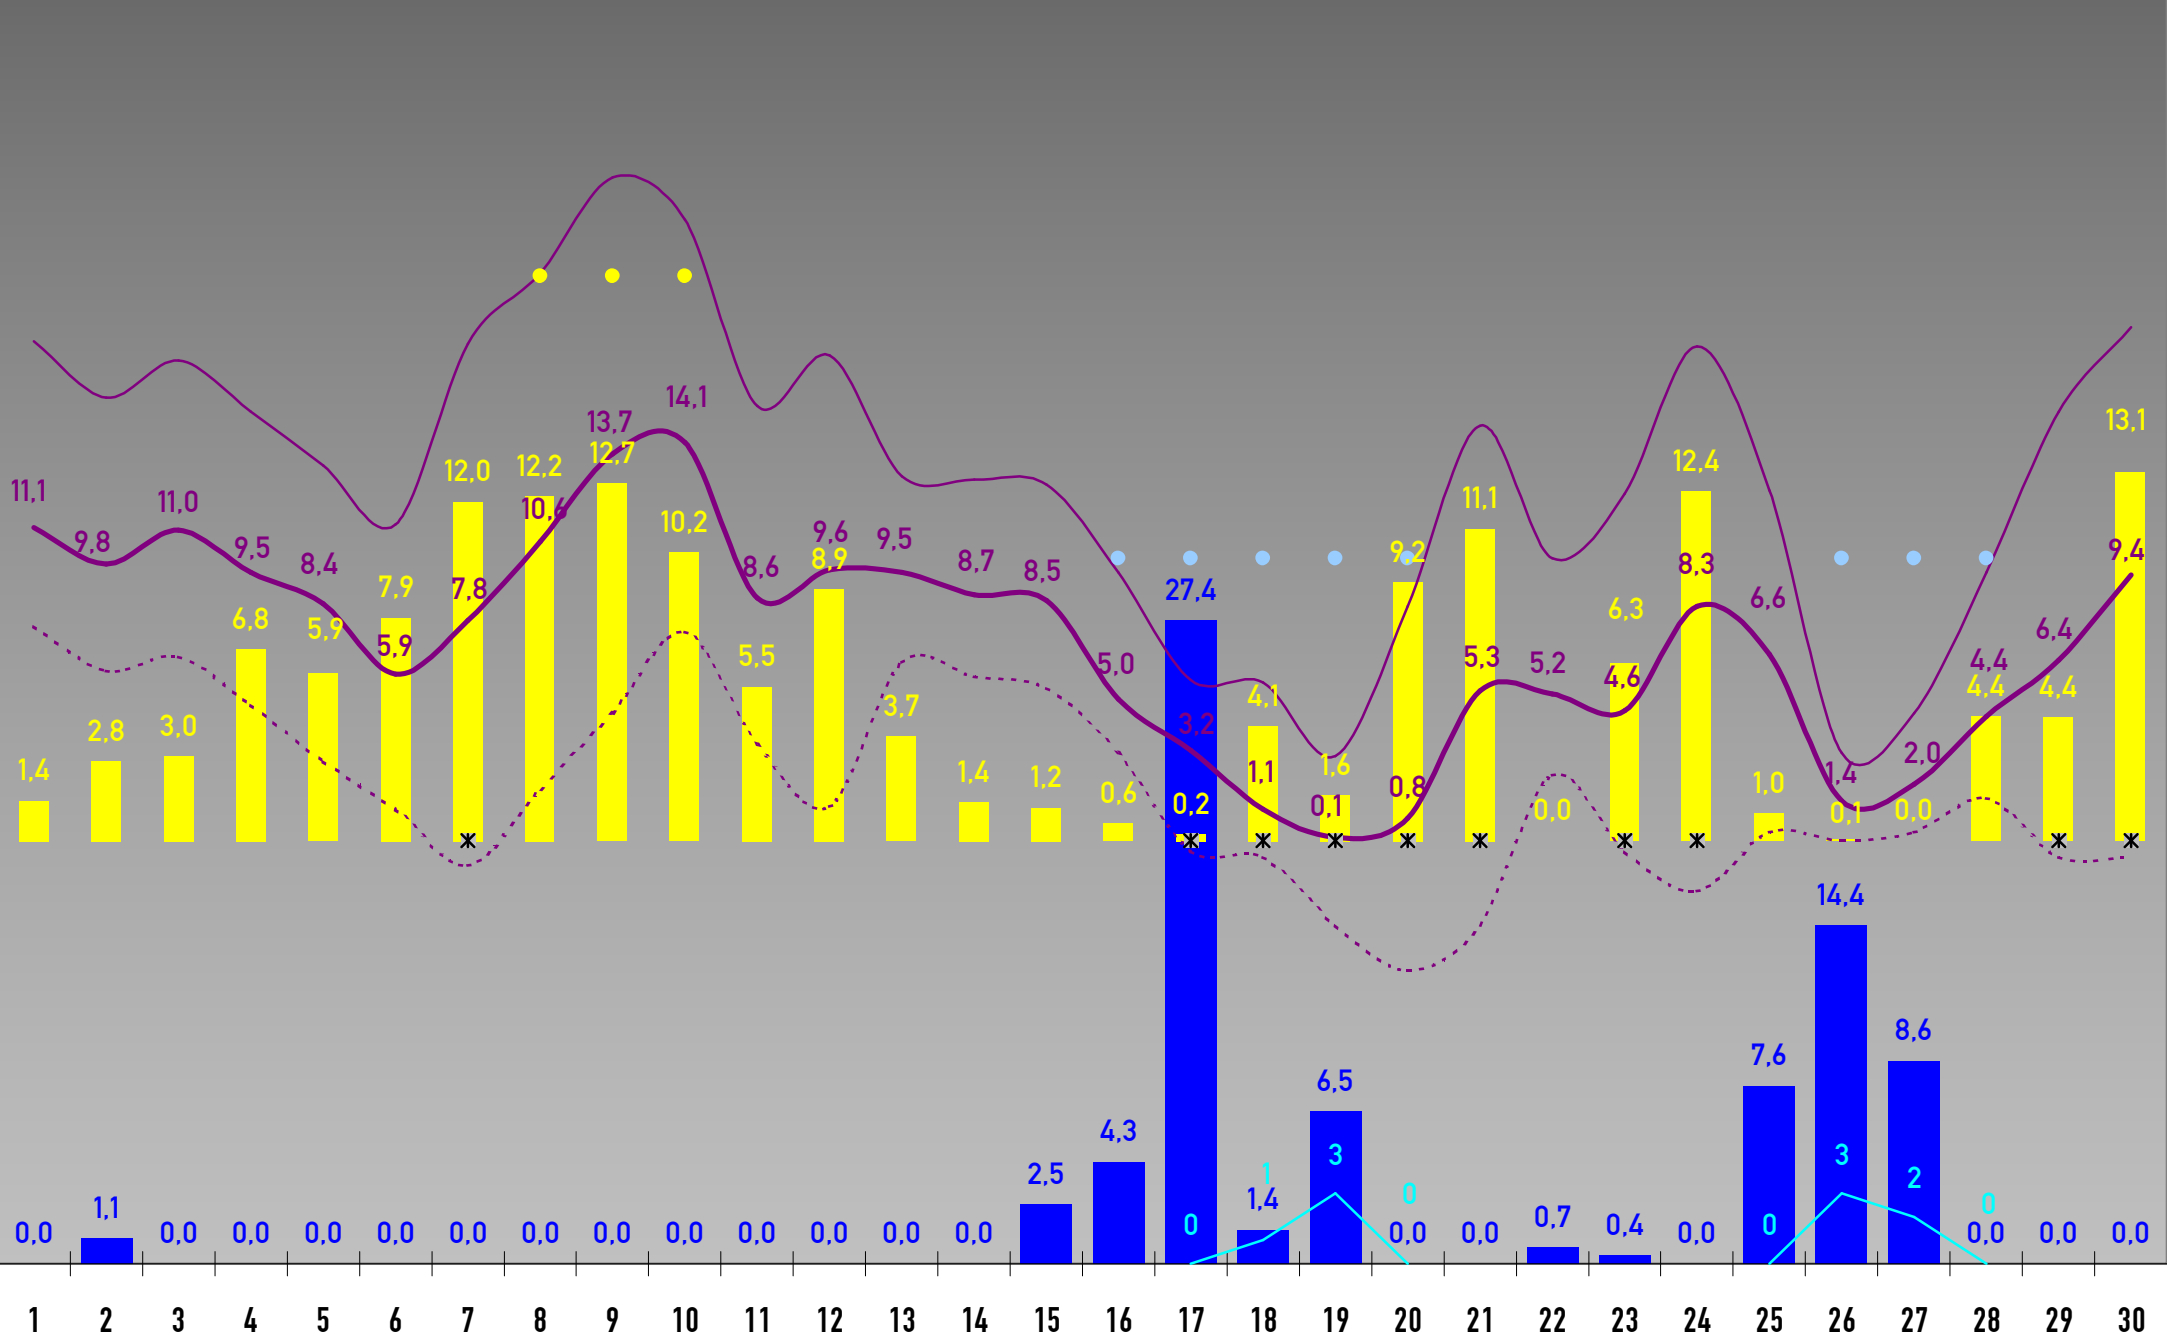

• Alle Angaben ohne Gewähr • SOLL-Werte sind Langzeitwerte der DWD-Station Freudenstadt-Kienberg (797 m) • Monatslegende siehe Januar • Aufzeichnungsdauer: 1 Jahr •

MAI 2017