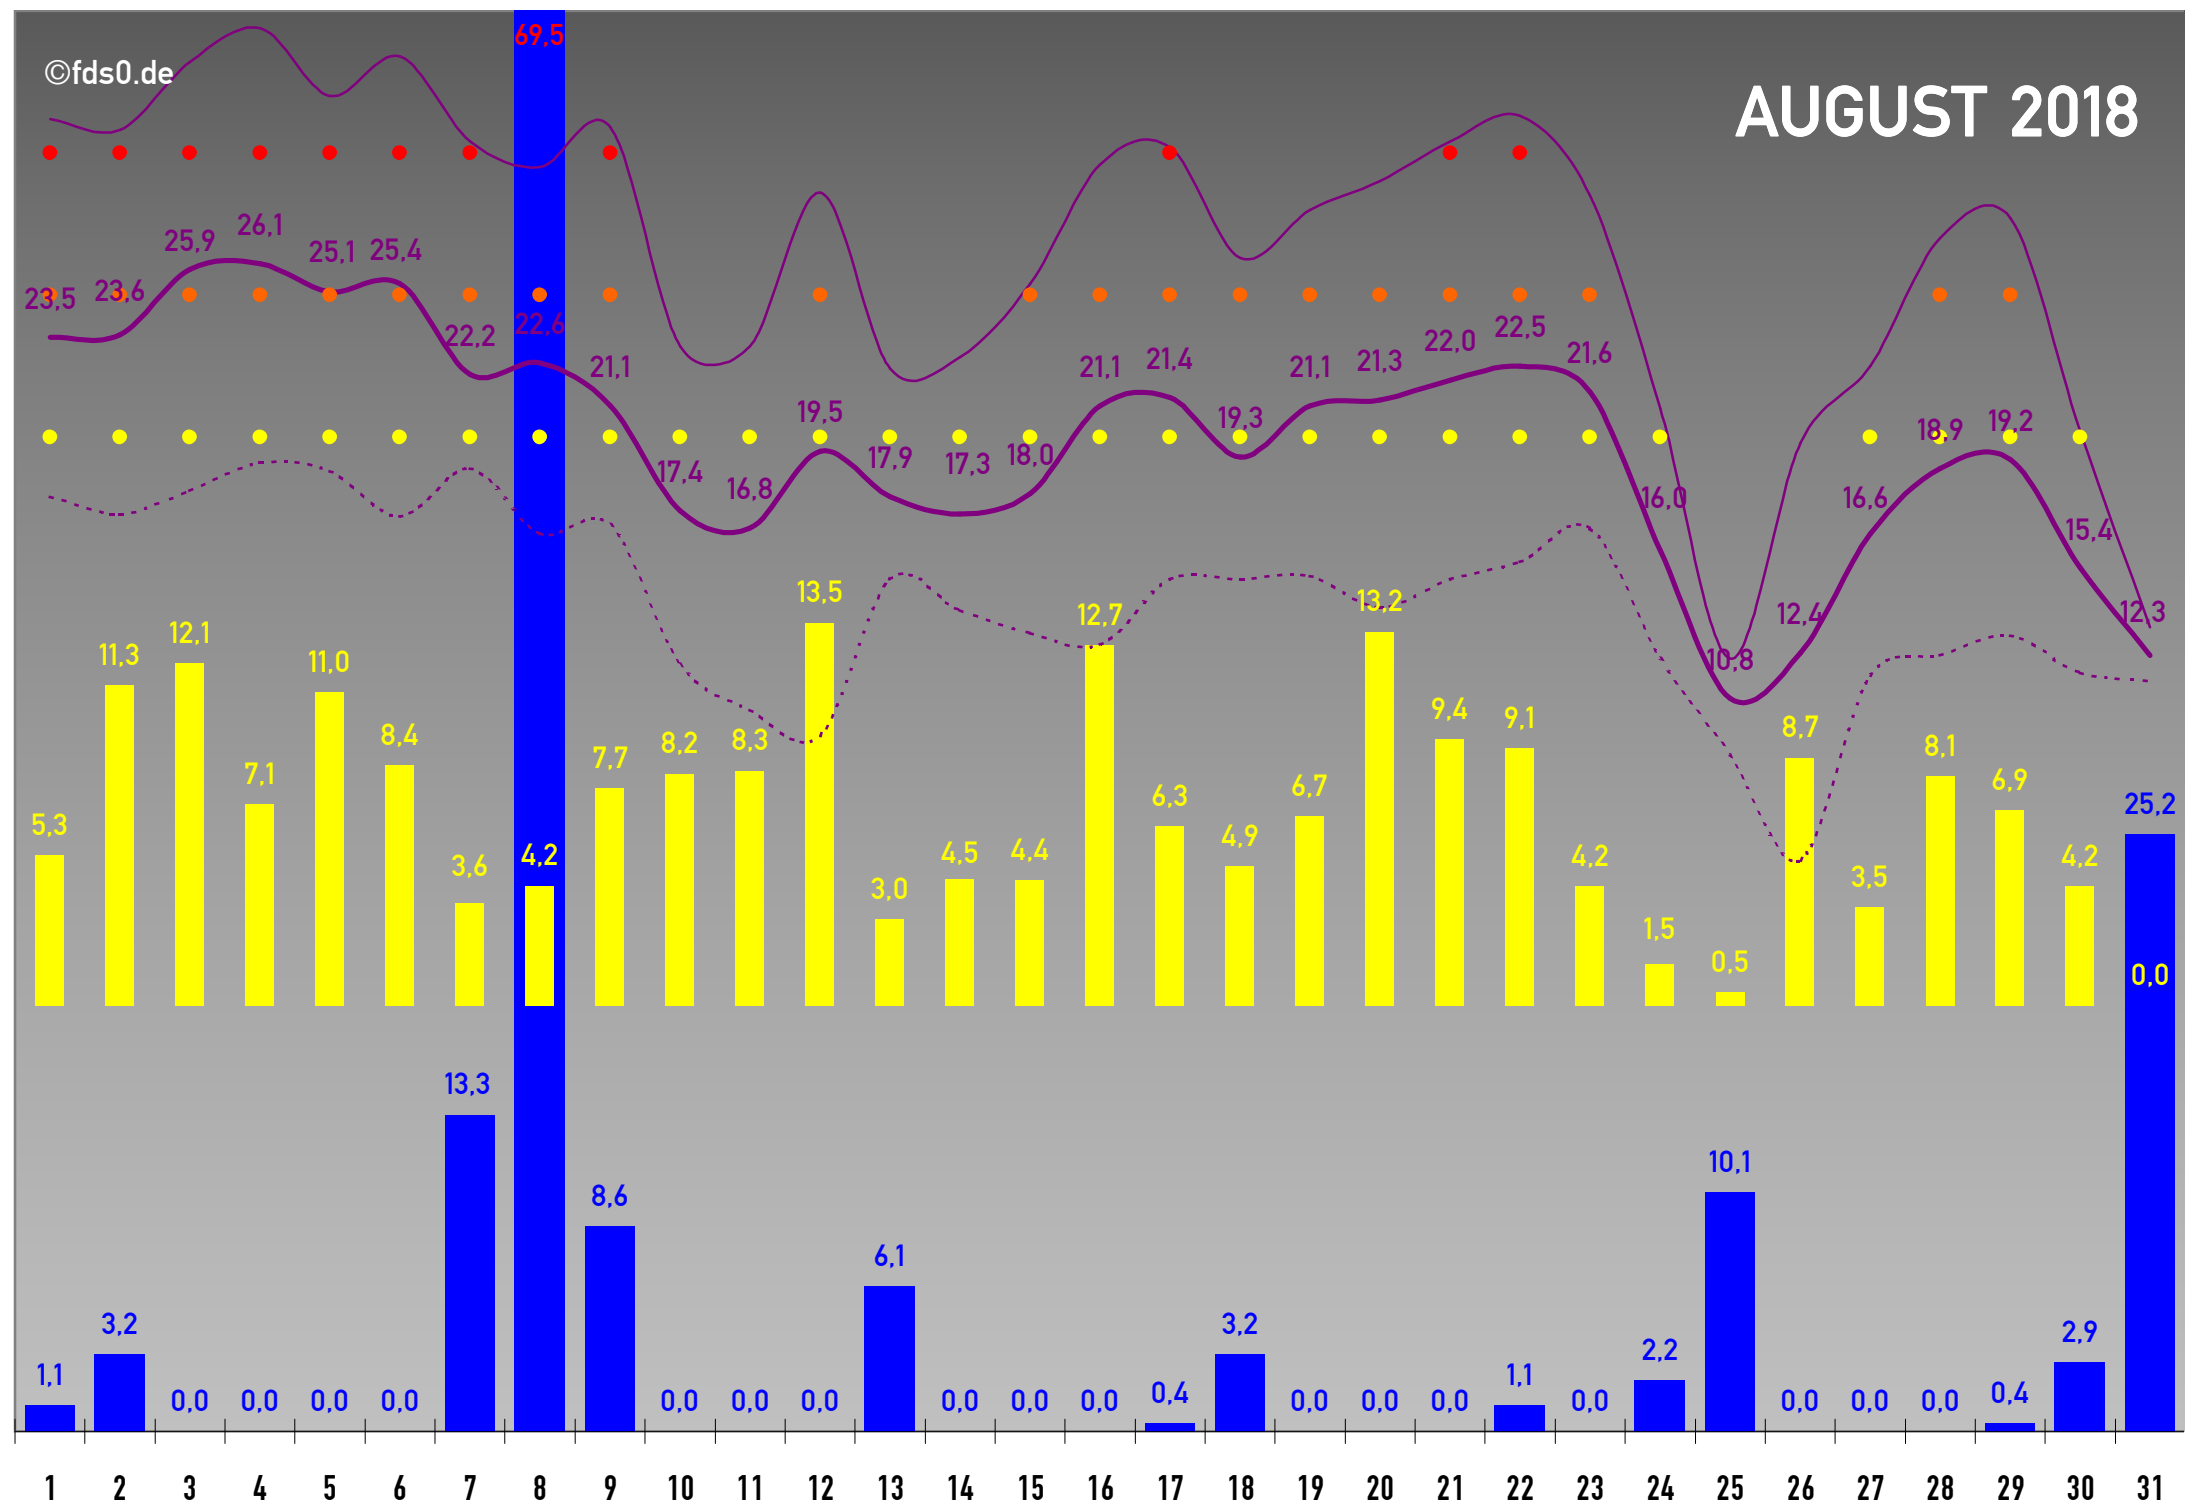

• Alle Angaben ohne Gewähr • SOLL-Werte sind Langzeitwerte der DWD-Station Freudenstadt-Kienberg (797 m) • Monatslegende siehe Januar • Aufzeichnungsdauer: 1 Jahr •

367,6

©fds0.de

2018

JANUAR 2018

SEPTEMBER 2018