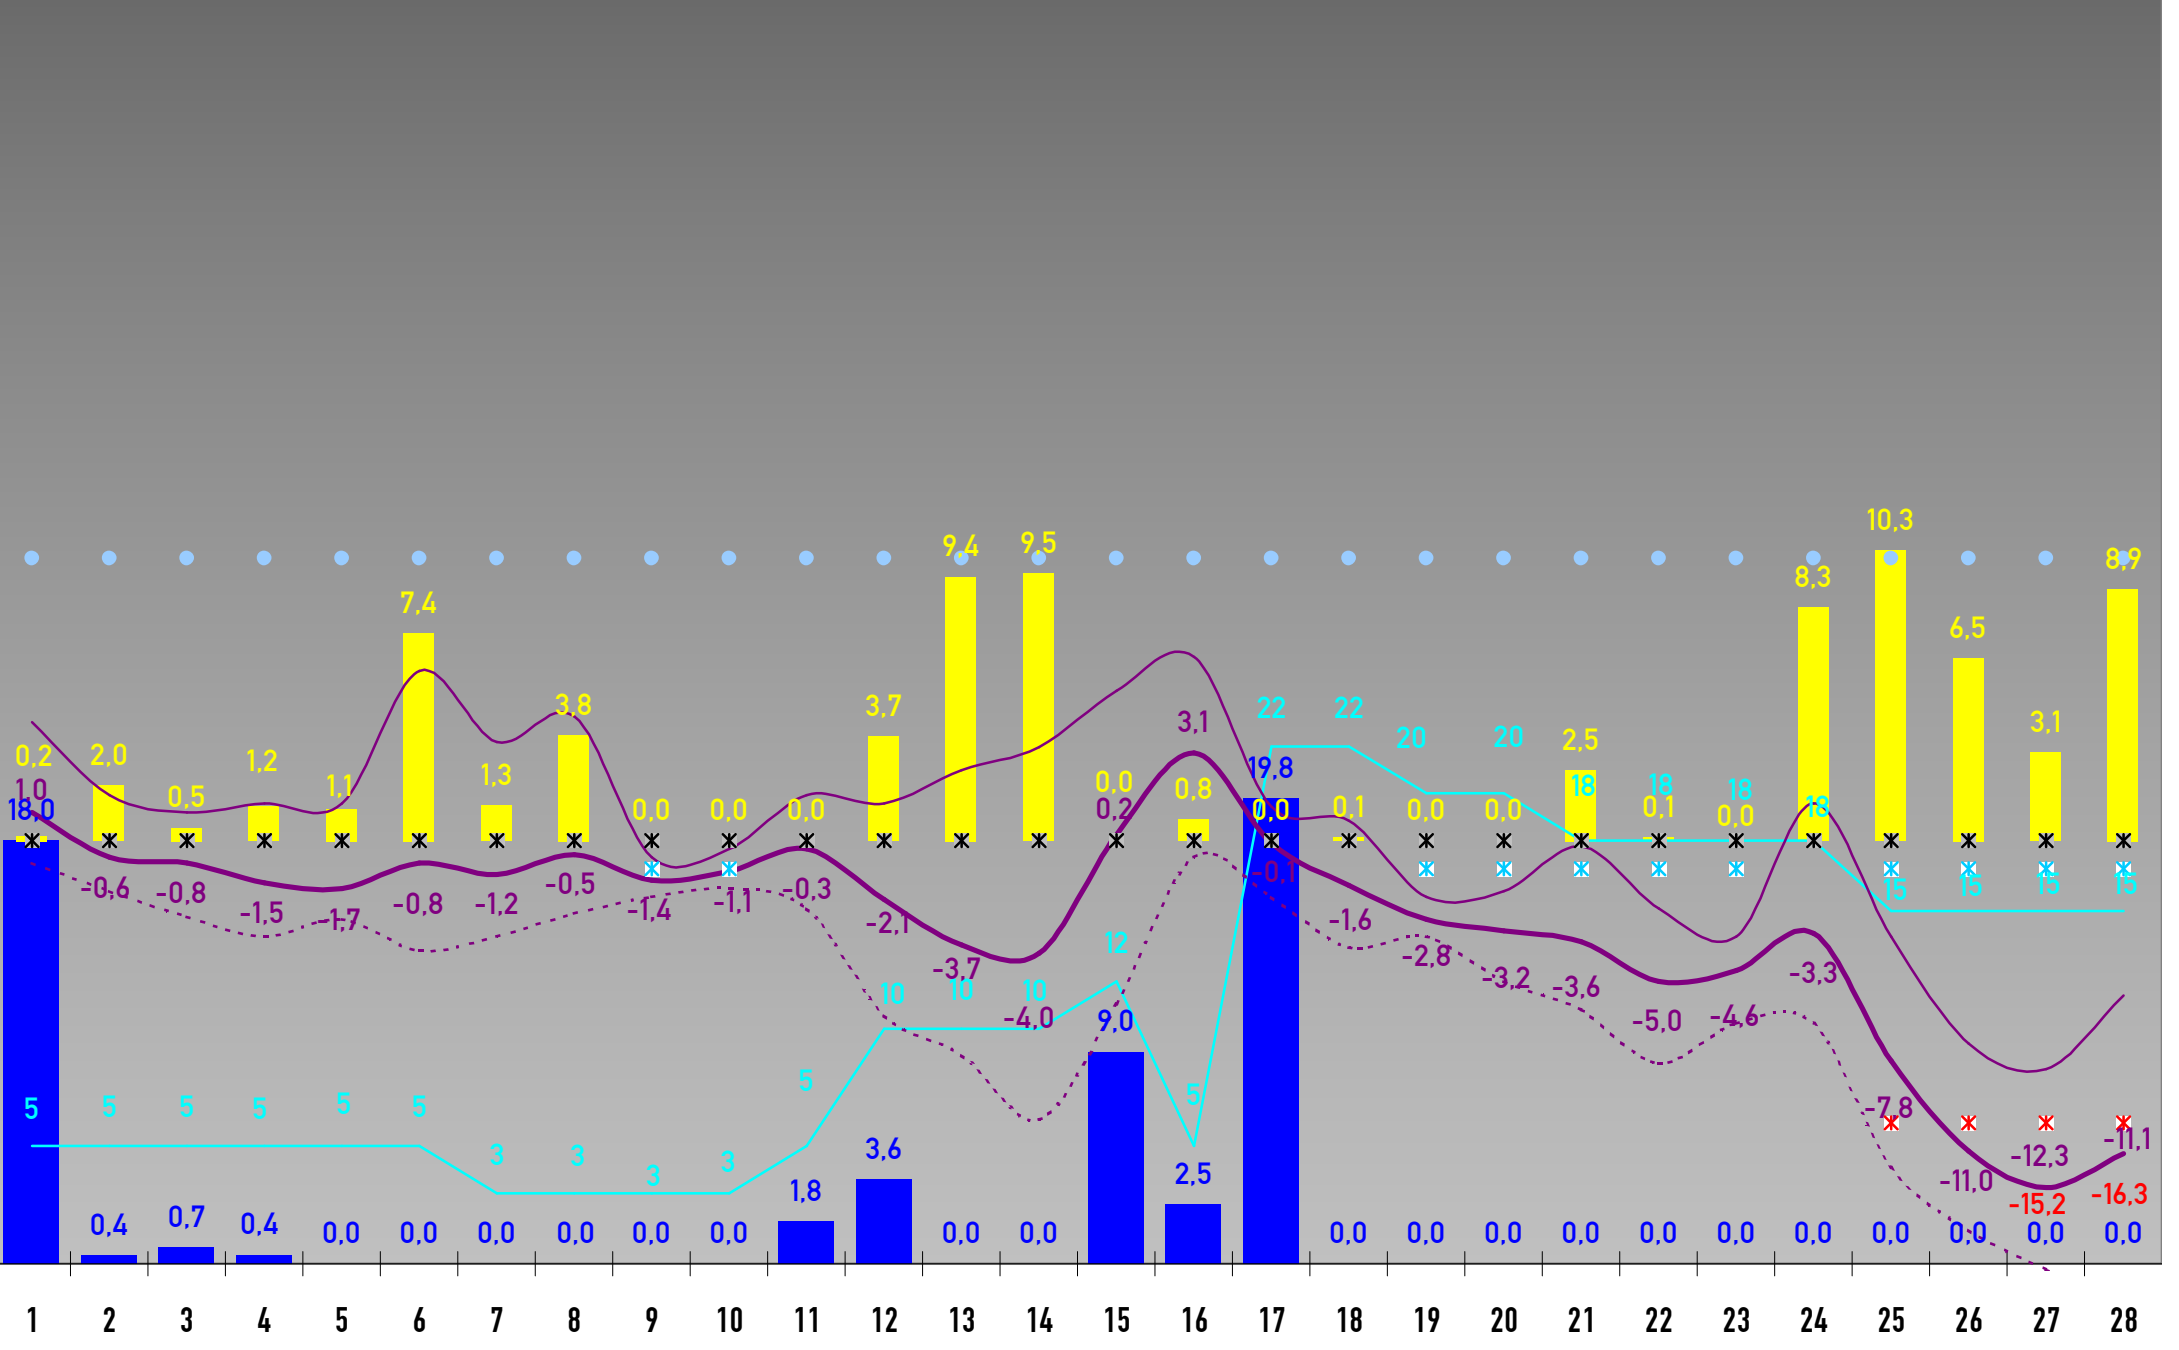

• Alle Angaben ohne Gewähr • SOLL-Werte sind Langzeitwerte der DWD-Station Freudenstadt-Kienberg (797 m) • Monatslegende siehe Januar • Aufzeichnungsdauer: 1 Jahr •

367,6

©fds0.de

2018

JANUAR 2018

SEPTEMBER 2018