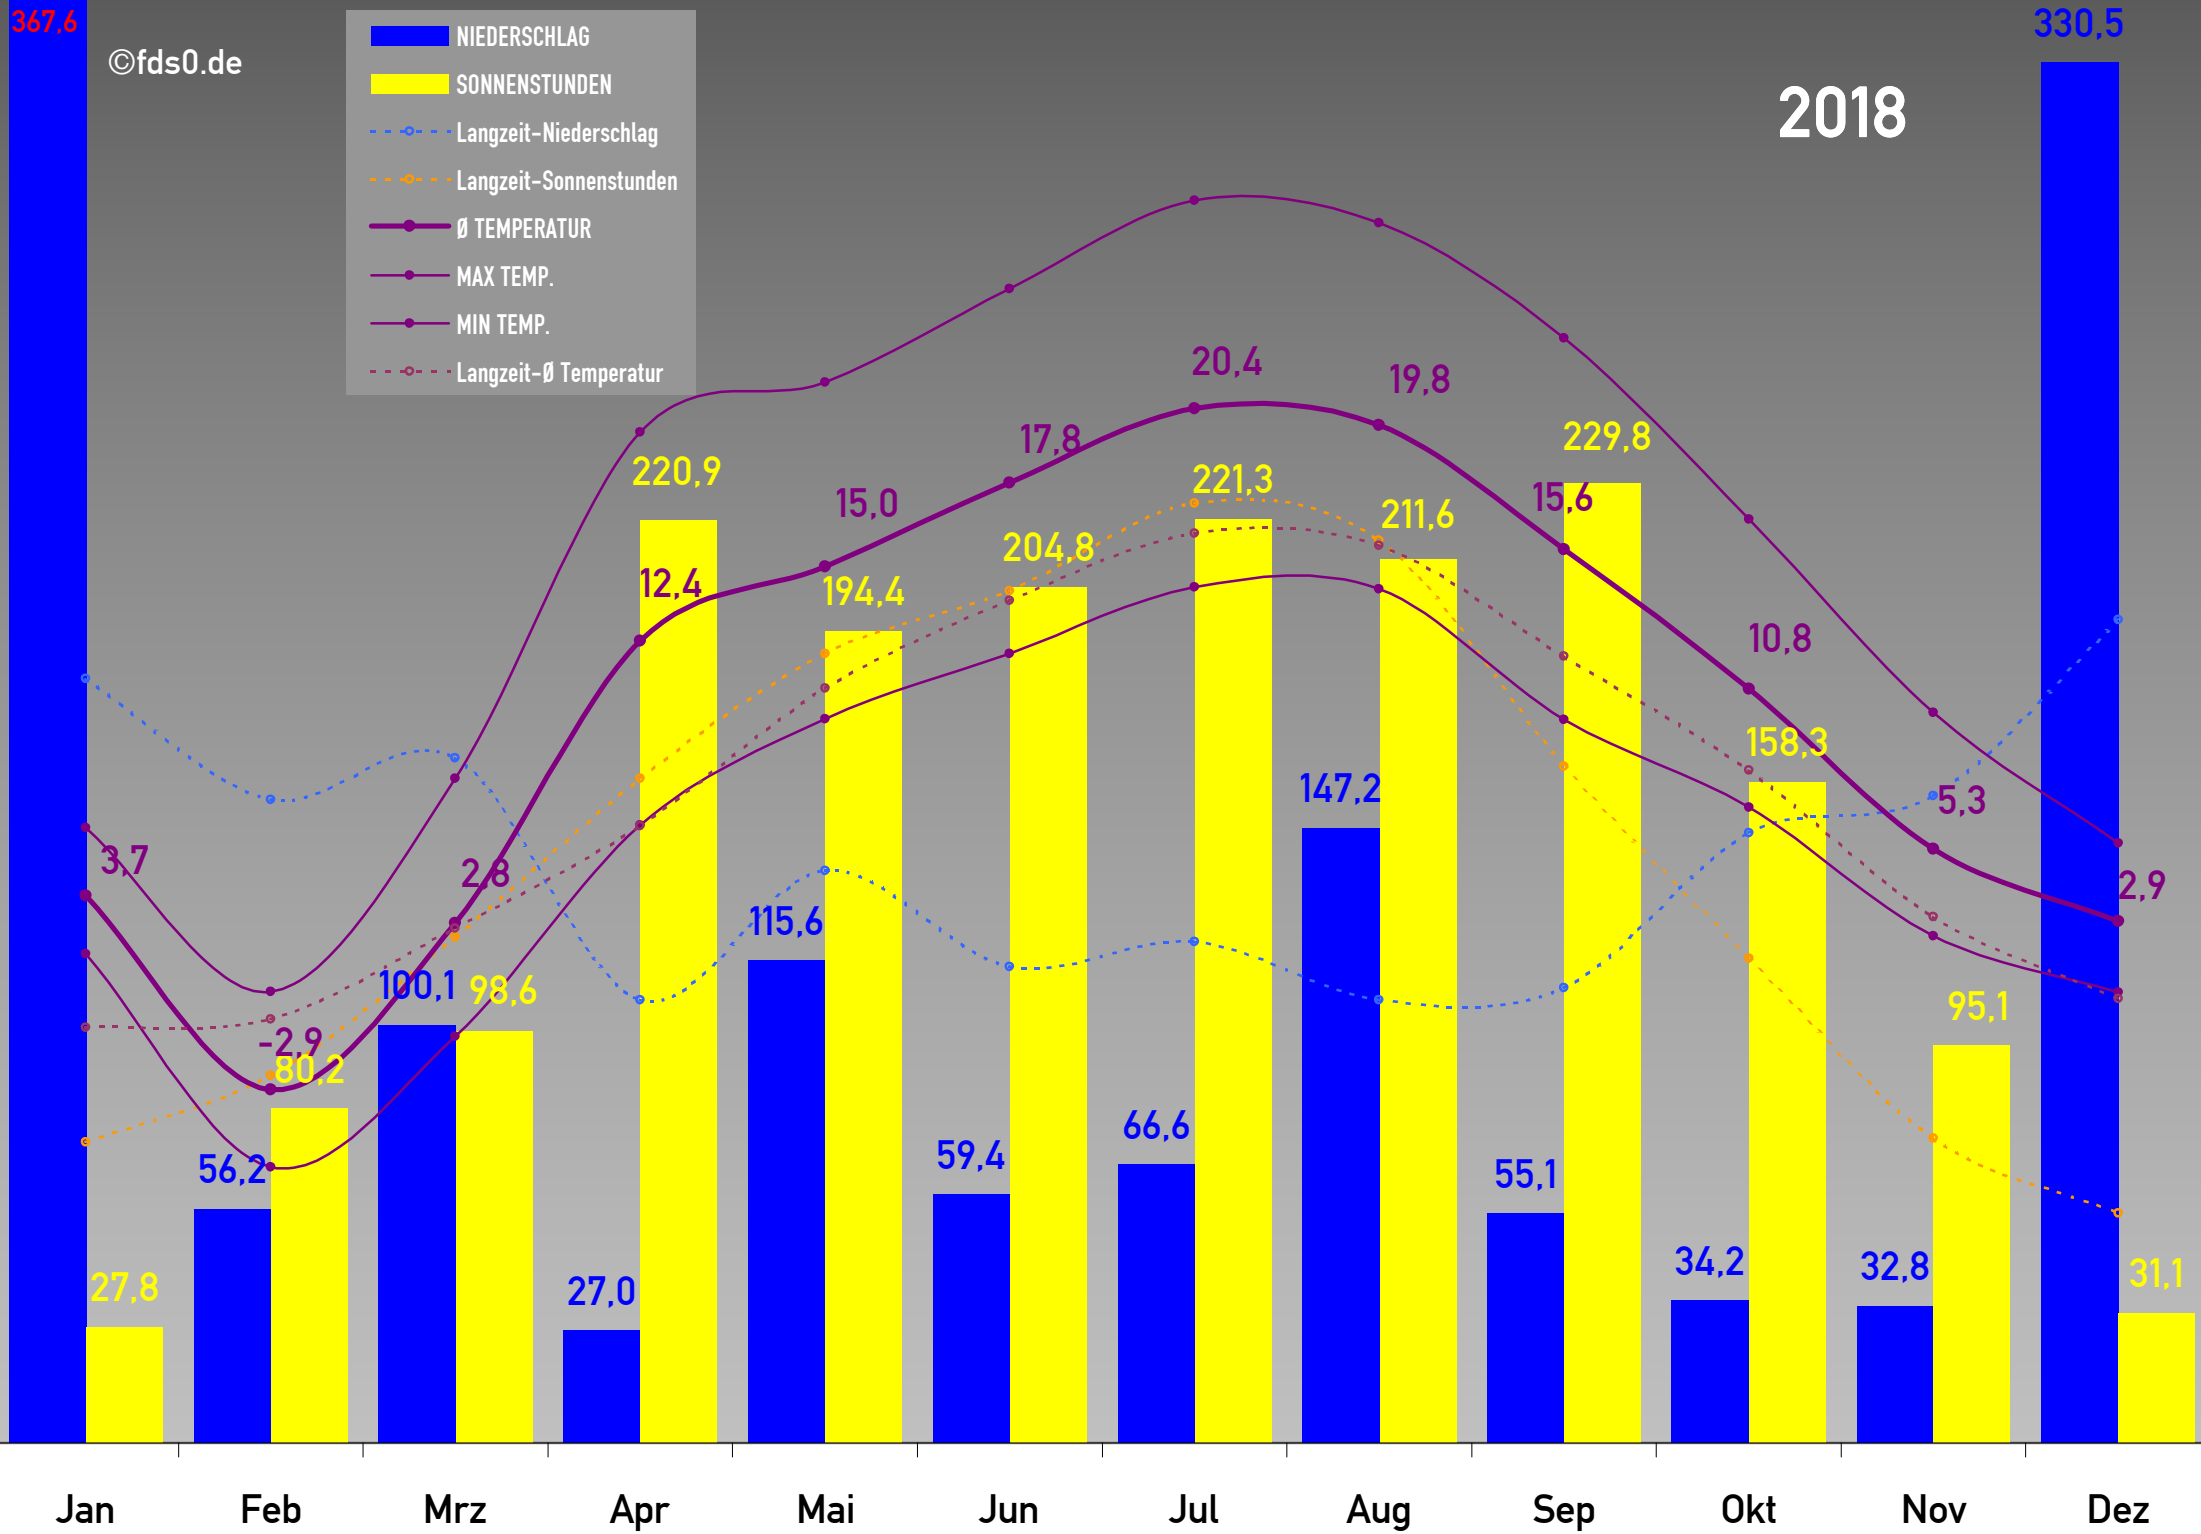

• Alle Angaben ohne Gewähr • SOLL-Werte sind Langzeitwerte der DWD-Station Freudenstadt-Kienberg (797 m) • Monatslegende siehe Januar • Aufzeichnungsdauer: 1 Jahr •

367,6

©fds0.de

2018

JANUAR 2018

SEPTEMBER 2018