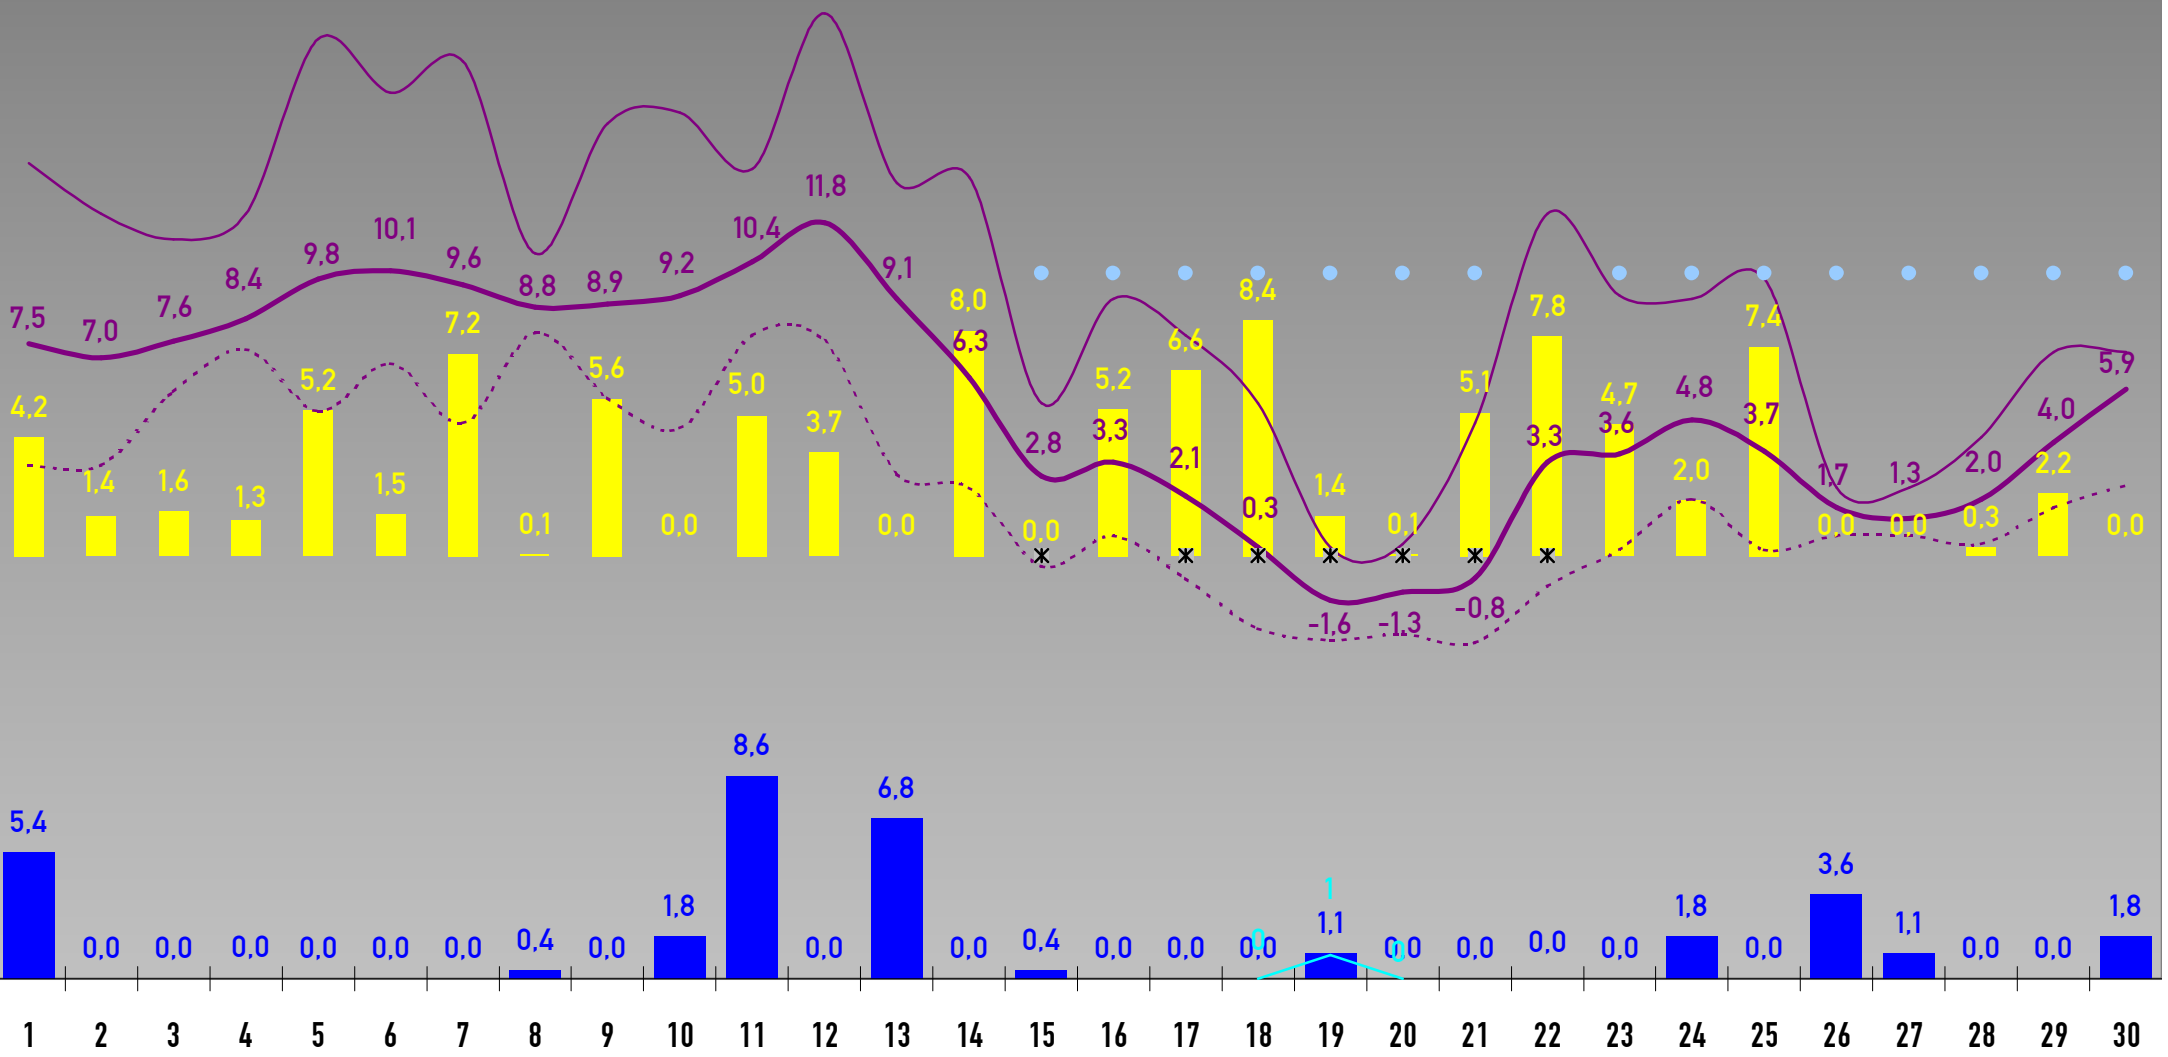

• Alle Angaben ohne Gewähr • SOLL-Werte sind Langzeitwerte der DWD-Station Freudenstadt-Kienberg (797 m) • Monatslegende siehe Januar • Aufzeichnungsdauer: 1 Jahr •

367,6

©fds0.de

2018

JANUAR 2018

SEPTEMBER 2018