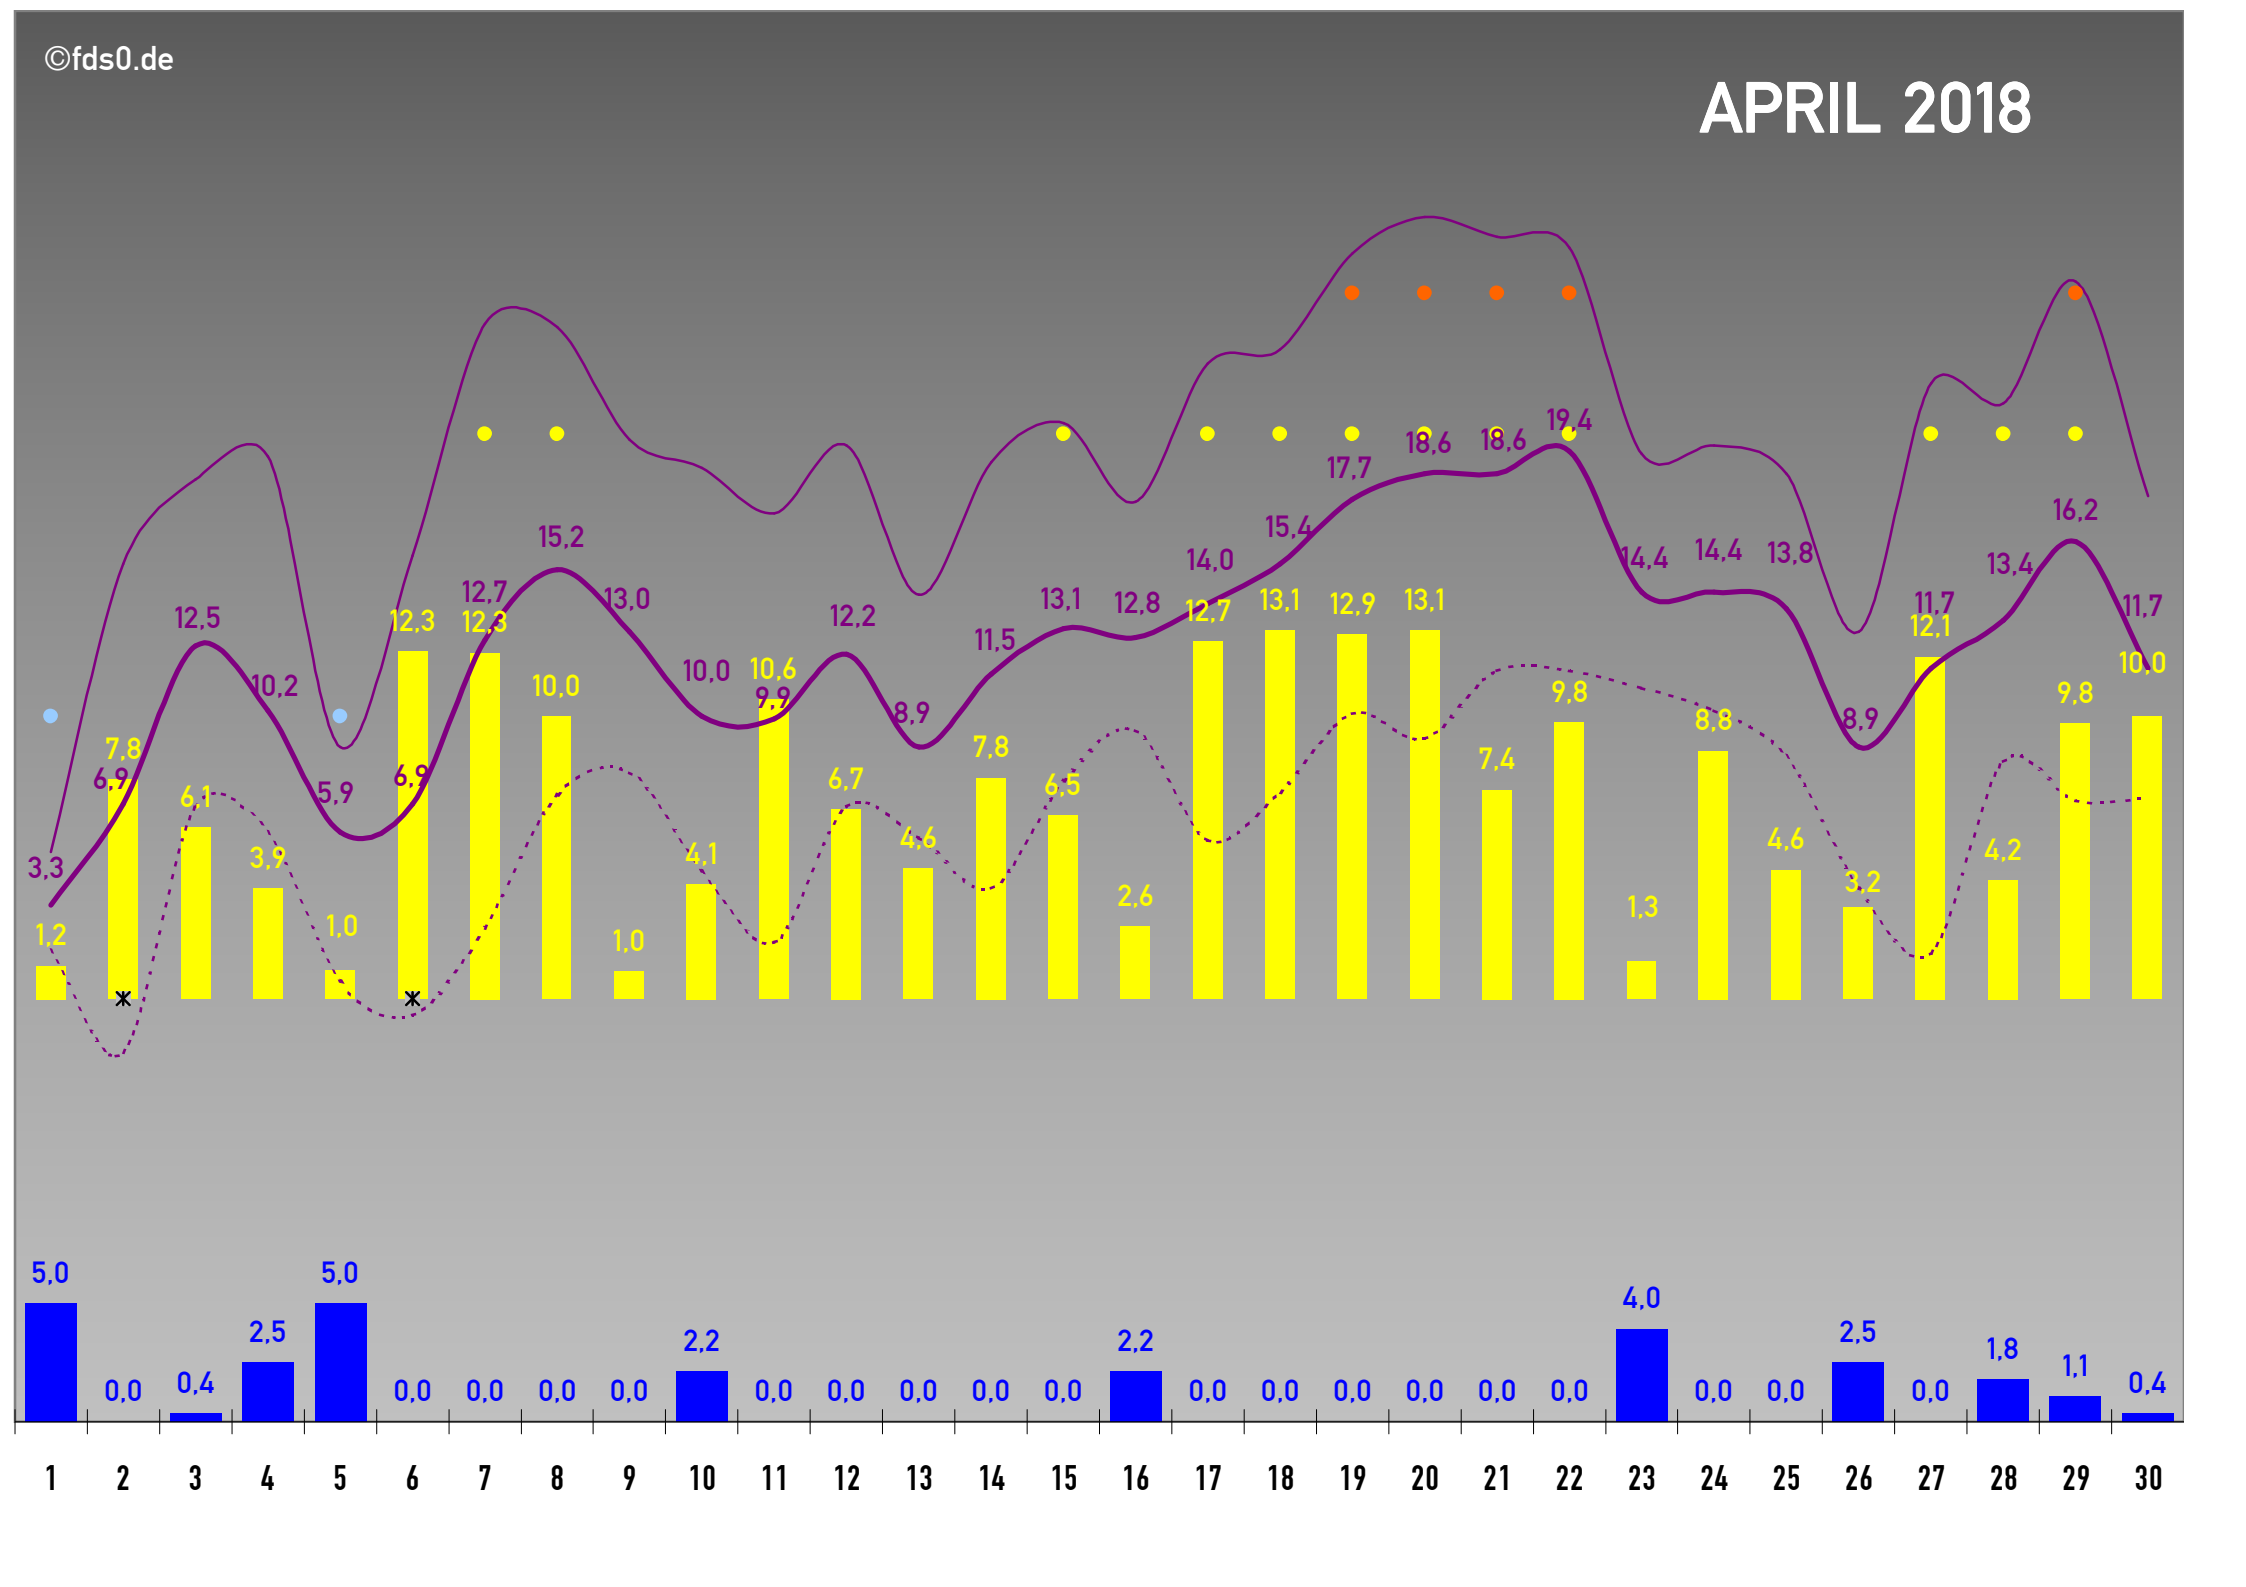

• Alle Angaben ohne Gewähr • SOLL-Werte sind Langzeitwerte der DWD-Station Freudenstadt-Kienberg (797 m) • Monatslegende siehe Januar • Aufzeichnungsdauer: 1 Jahr •

367,6

©fds0.de

2018

JANUAR 2018

SEPTEMBER 2018