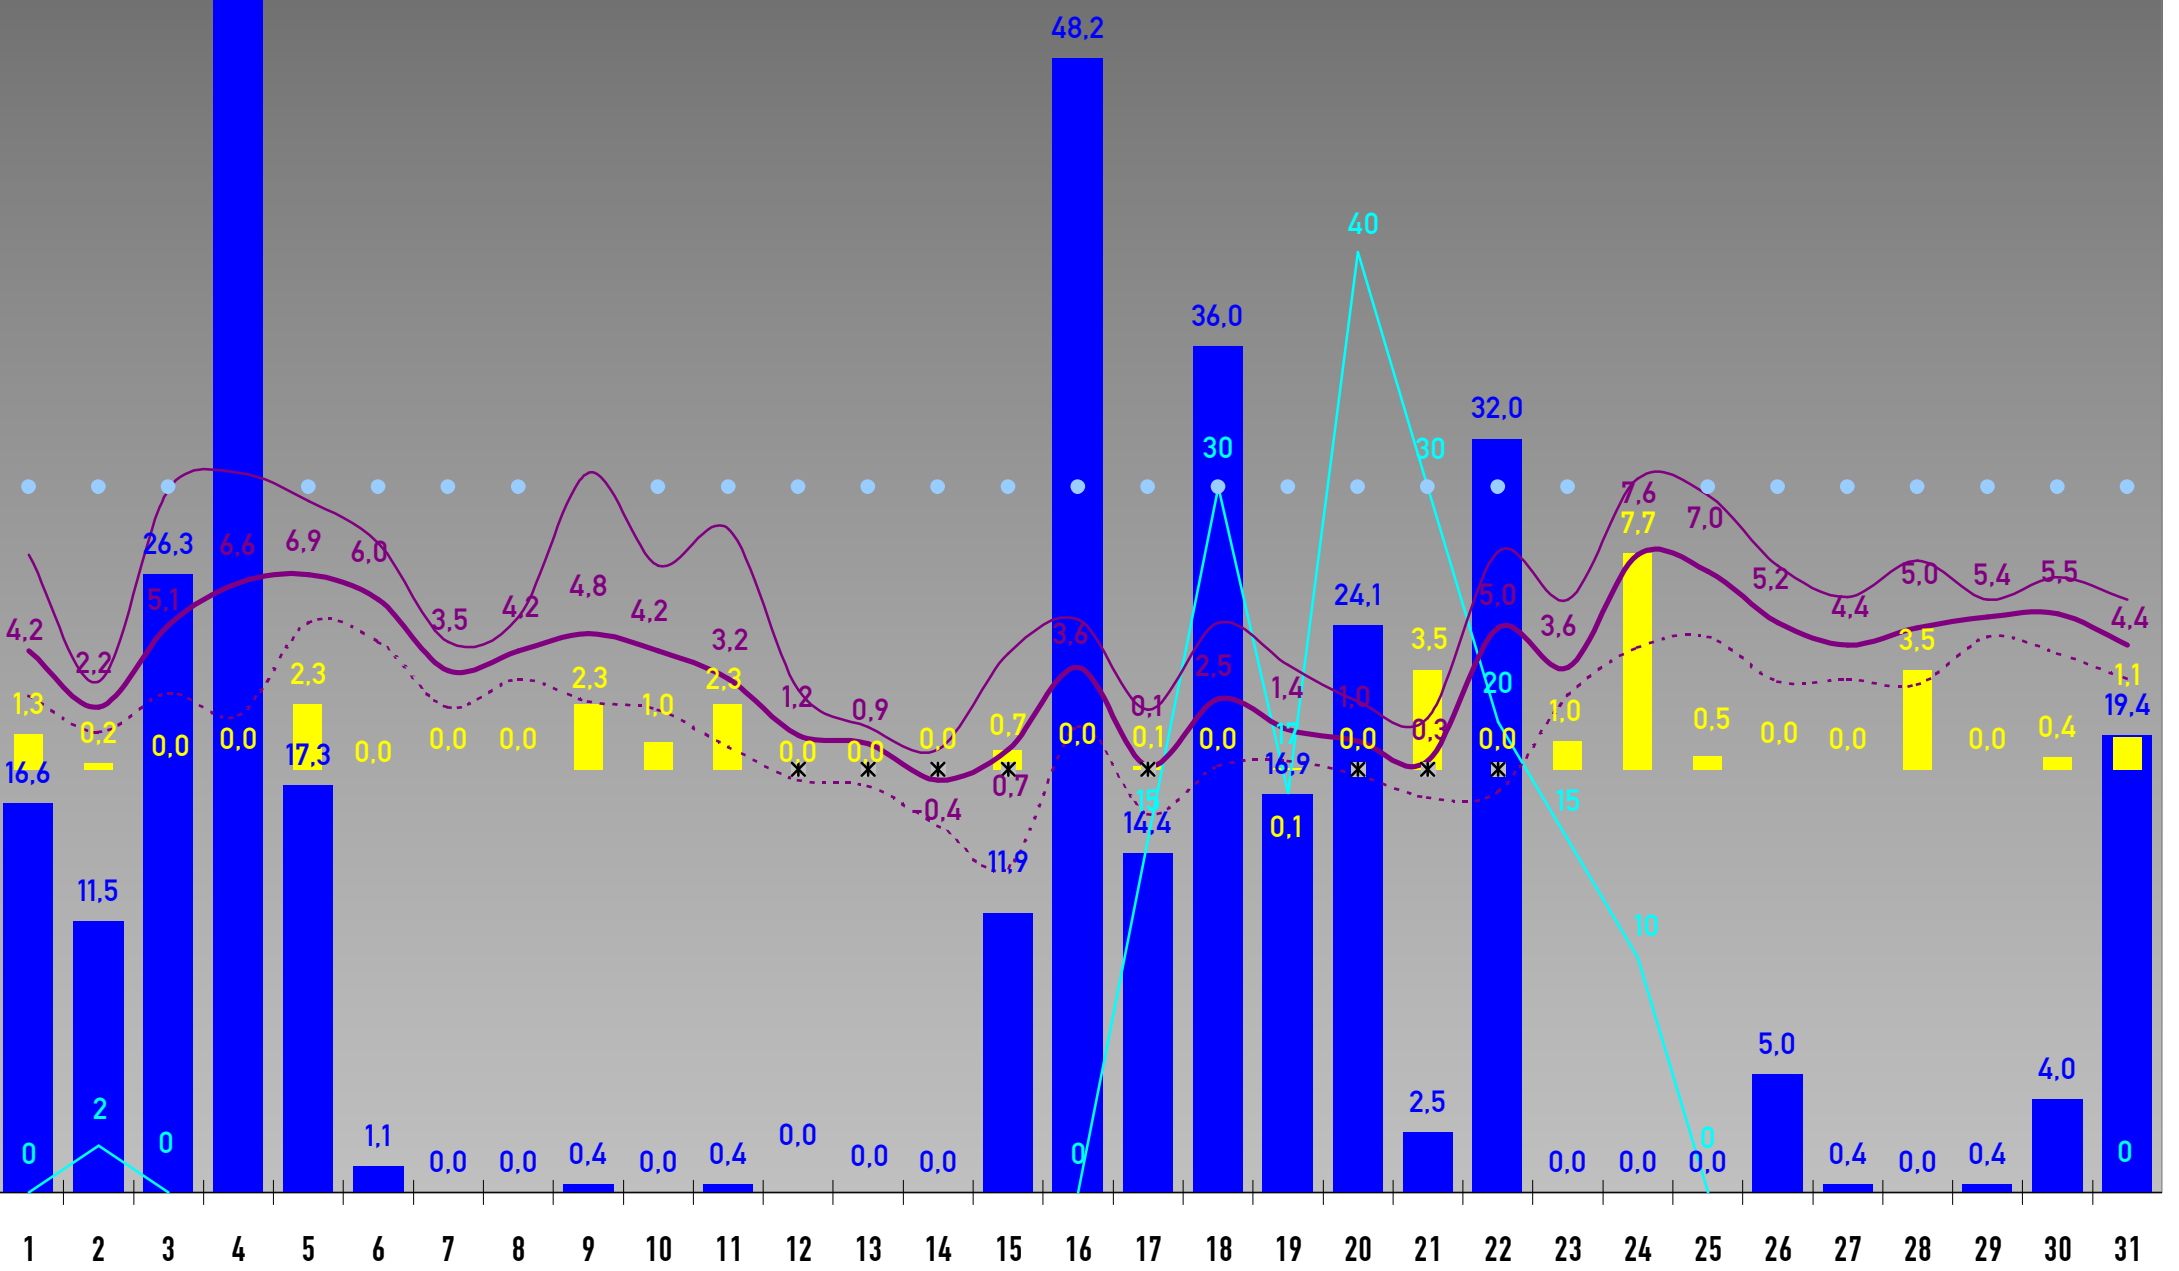

• Alle Angaben ohne Gewähr • SOLL-Werte sind Langzeitwerte der DWD-Station Freudenstadt-Kienberg (797 m) • Monatslegende siehe Januar • Aufzeichnungsdauer: 1 Jahr •

367,6

©fds0.de

2018

JANUAR 2018

SEPTEMBER 2018