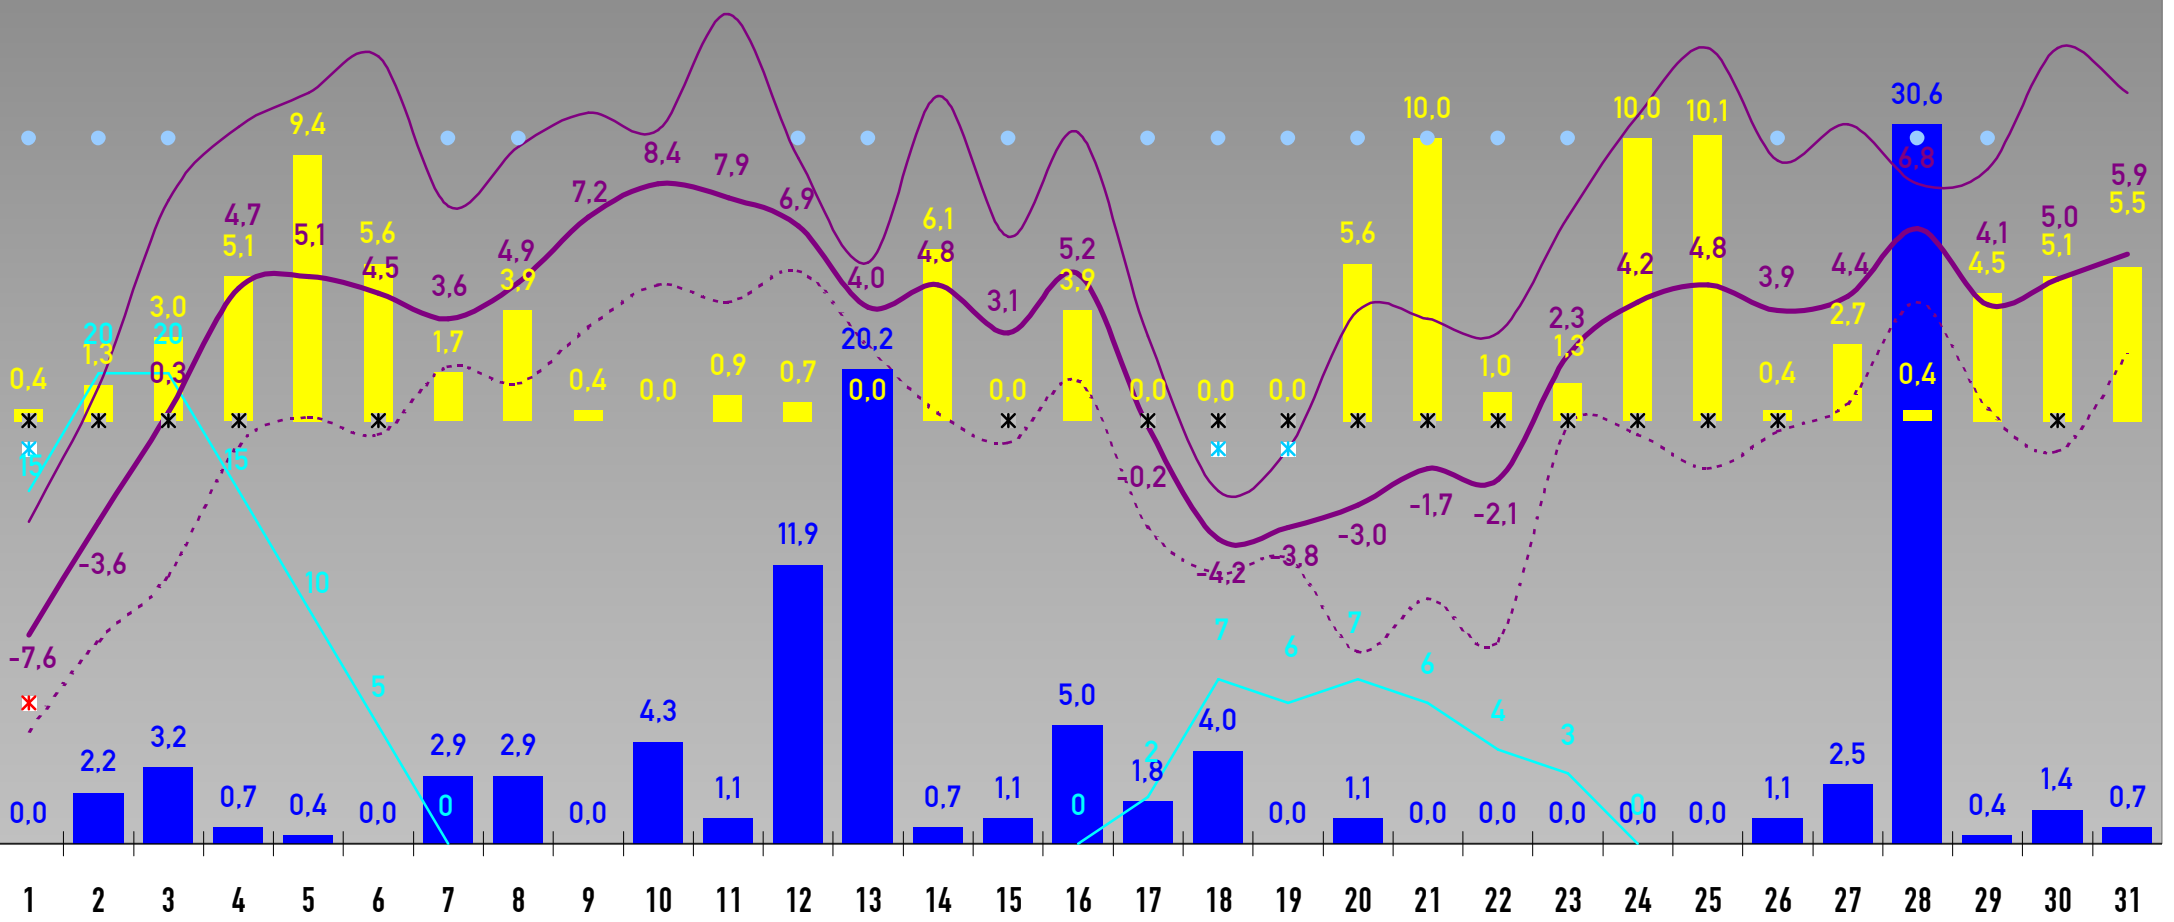

• Alle Angaben ohne Gewähr • SOLL-Werte sind Langzeitwerte der DWD-Station Freudenstadt-Kienberg (797 m) • Monatslegende siehe Januar • Aufzeichnungsdauer: 1 Jahr •

367,6

©fds0.de

2018

JANUAR 2018

SEPTEMBER 2018