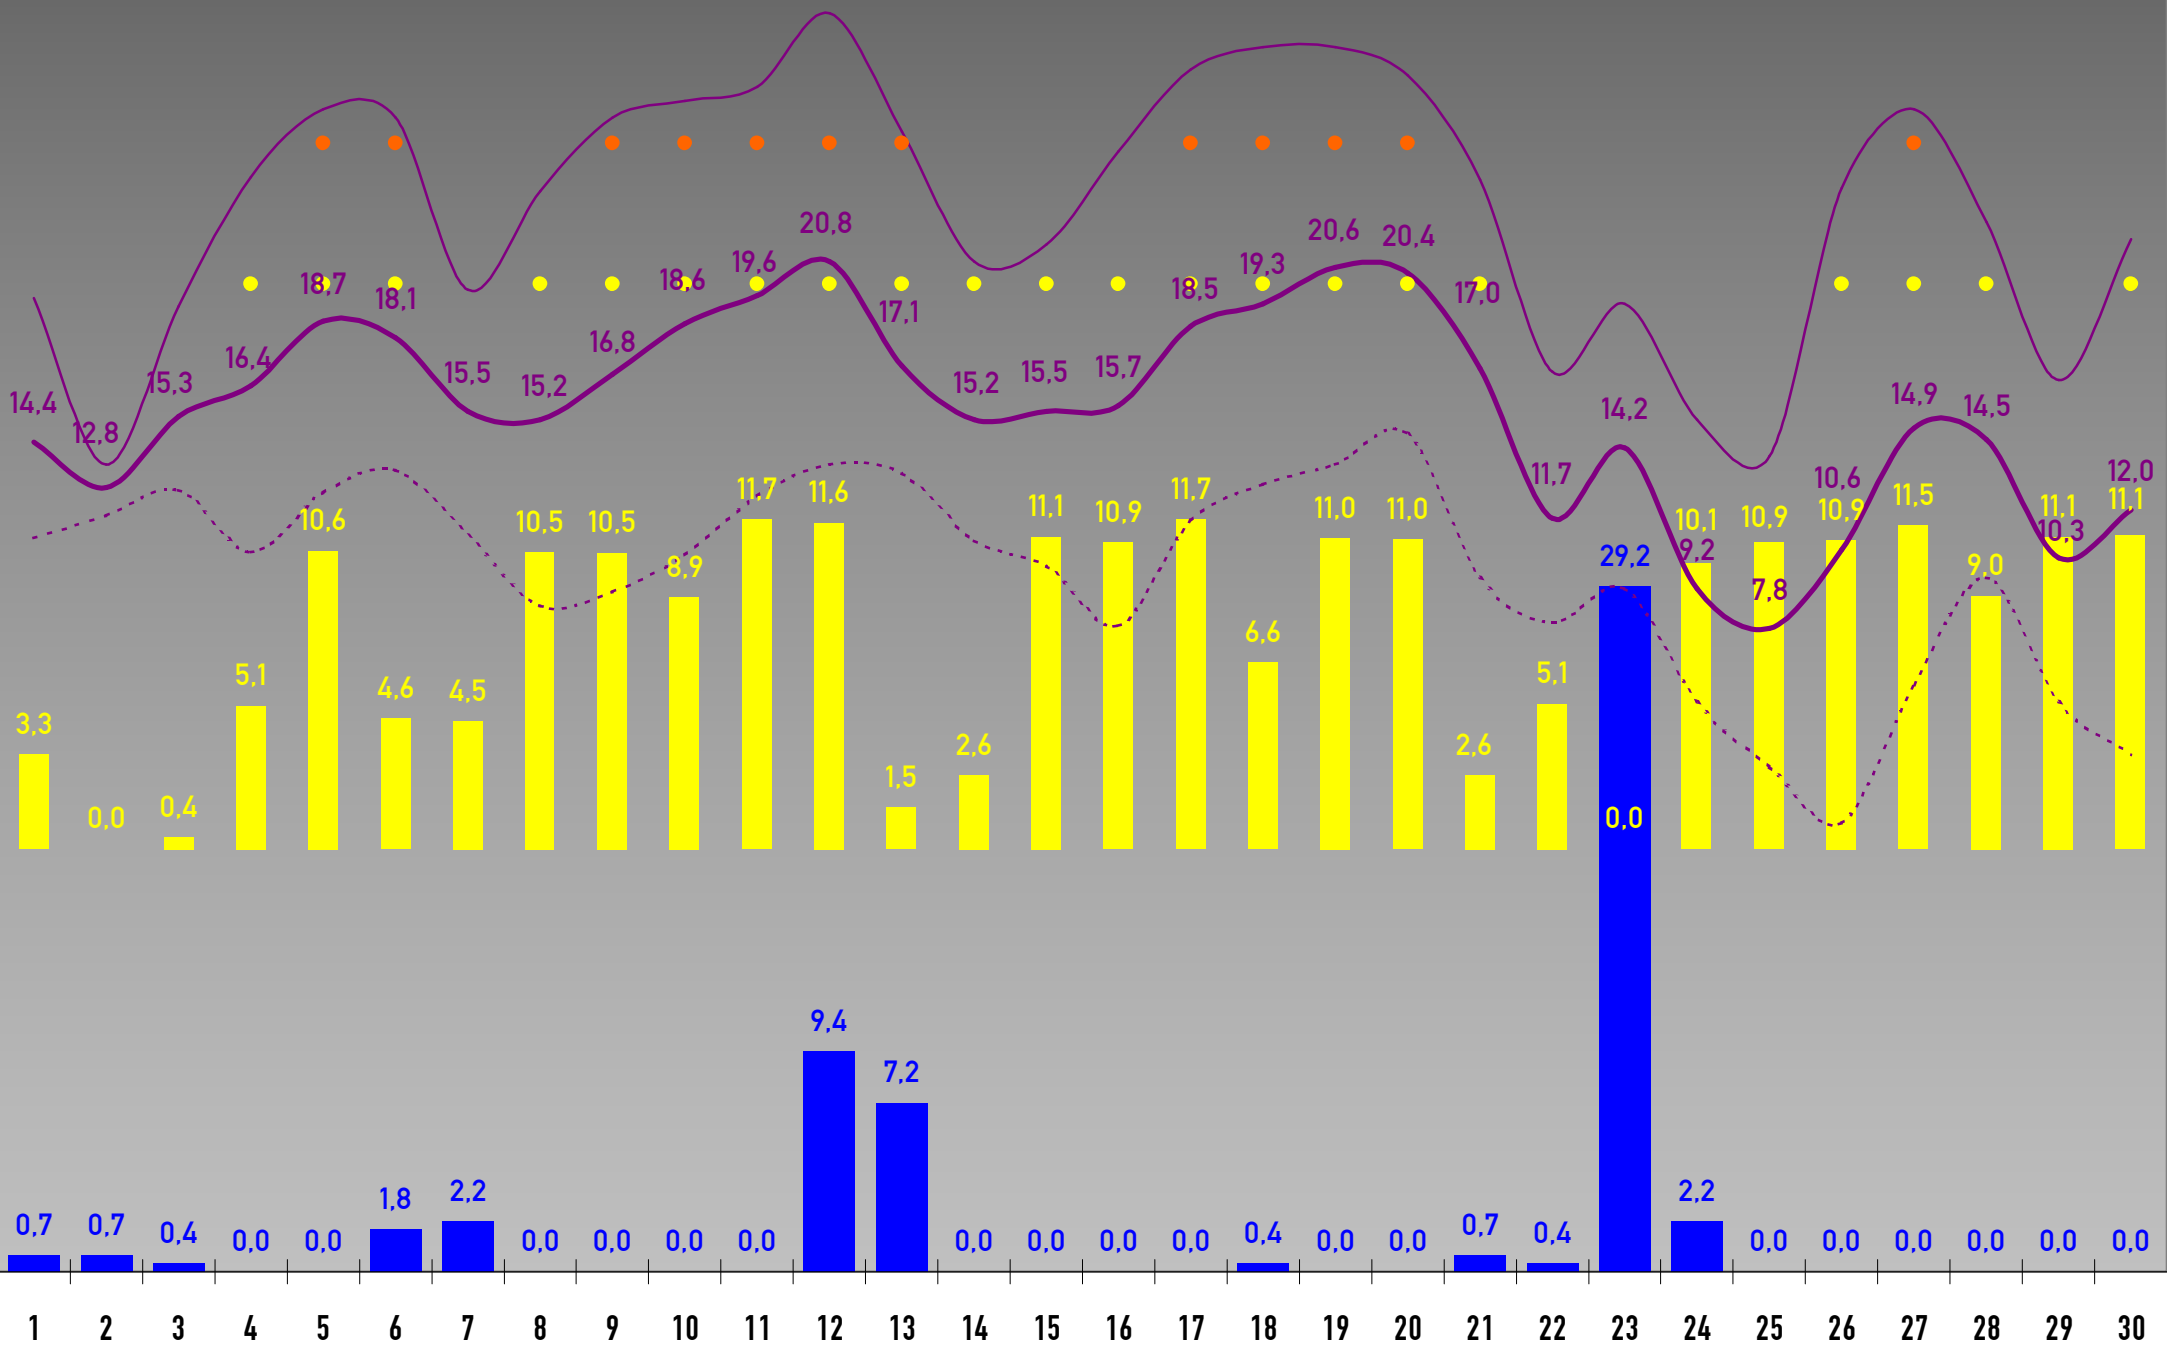

• Alle Angaben ohne Gewähr • SOLL-Werte sind Langzeitwerte der DWD-Station Freudenstadt-Kienberg (797 m) • Monatslegende siehe Januar • Aufzeichnungsdauer: 1 Jahr •

367,6

©fds0.de

2018

JANUAR 2018

SEPTEMBER 2018