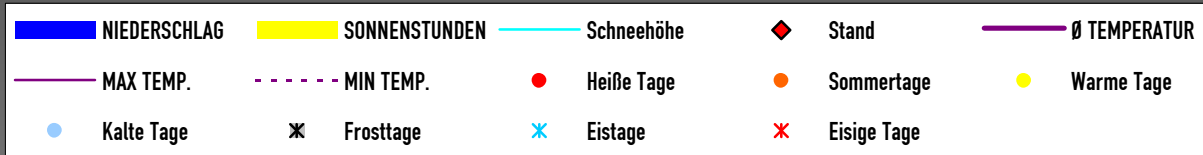

• Alle Angaben ohne Gewähr • SOLL-Werte sind Langzeitwerte der DWD-Station Freudenstadt-Kienberg (797 m) • Monatslegende siehe Januar • Aufzeichnungsdauer: 1 Jahr •

367,6

©fds0.de

2018

JANUAR 2018

SEPTEMBER 2018