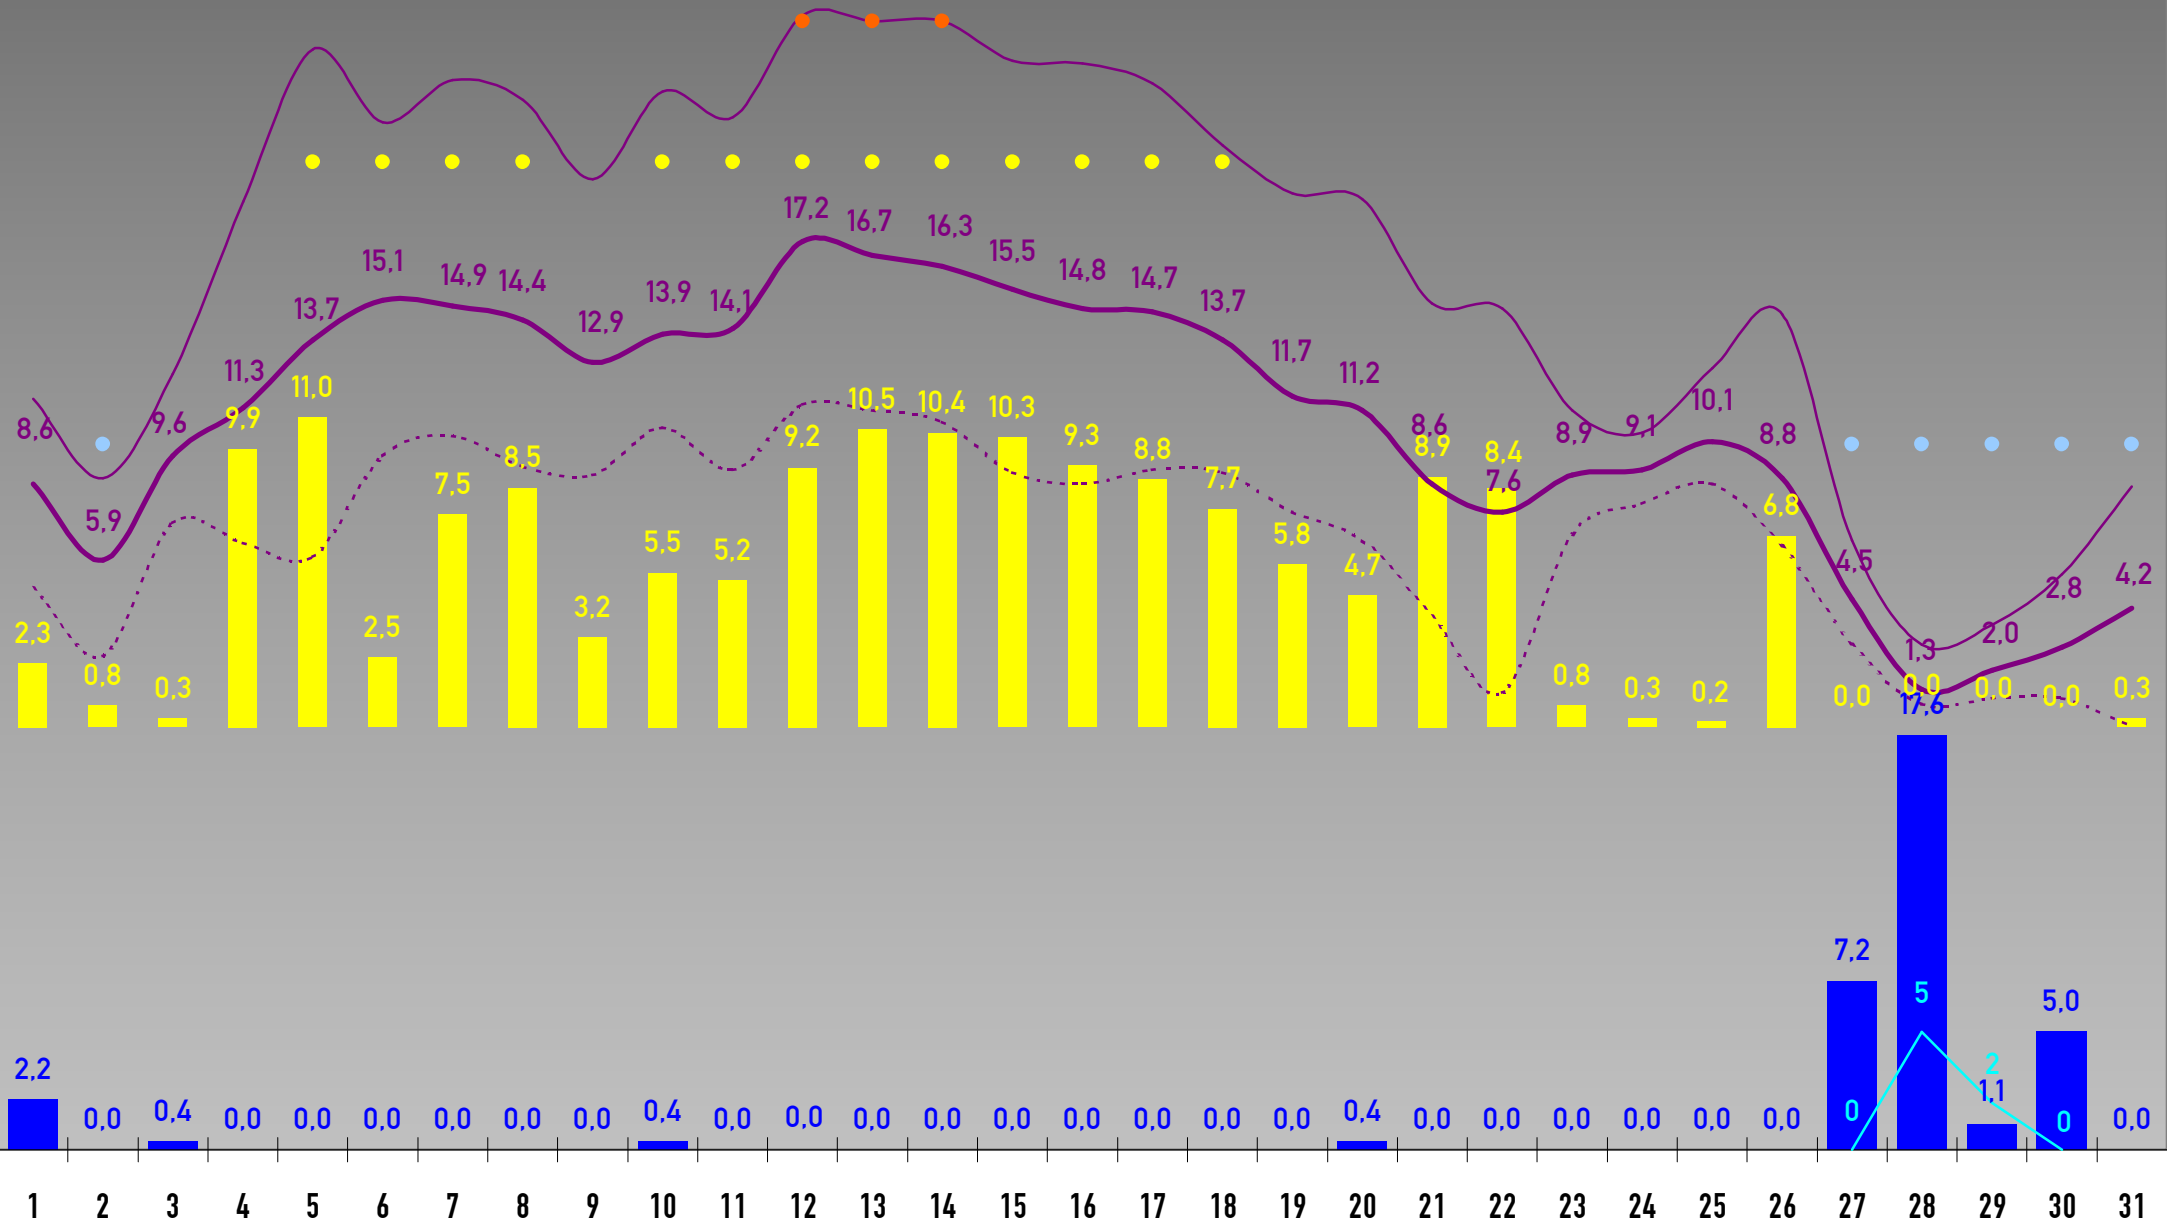

• Alle Angaben ohne Gewähr • SOLL-Werte sind Langzeitwerte der DWD-Station Freudenstadt-Kienberg (797 m) • Monatslegende siehe Januar • Aufzeichnungsdauer: 1 Jahr •

367,6

©fds0.de

2018

JANUAR 2018

SEPTEMBER 2018