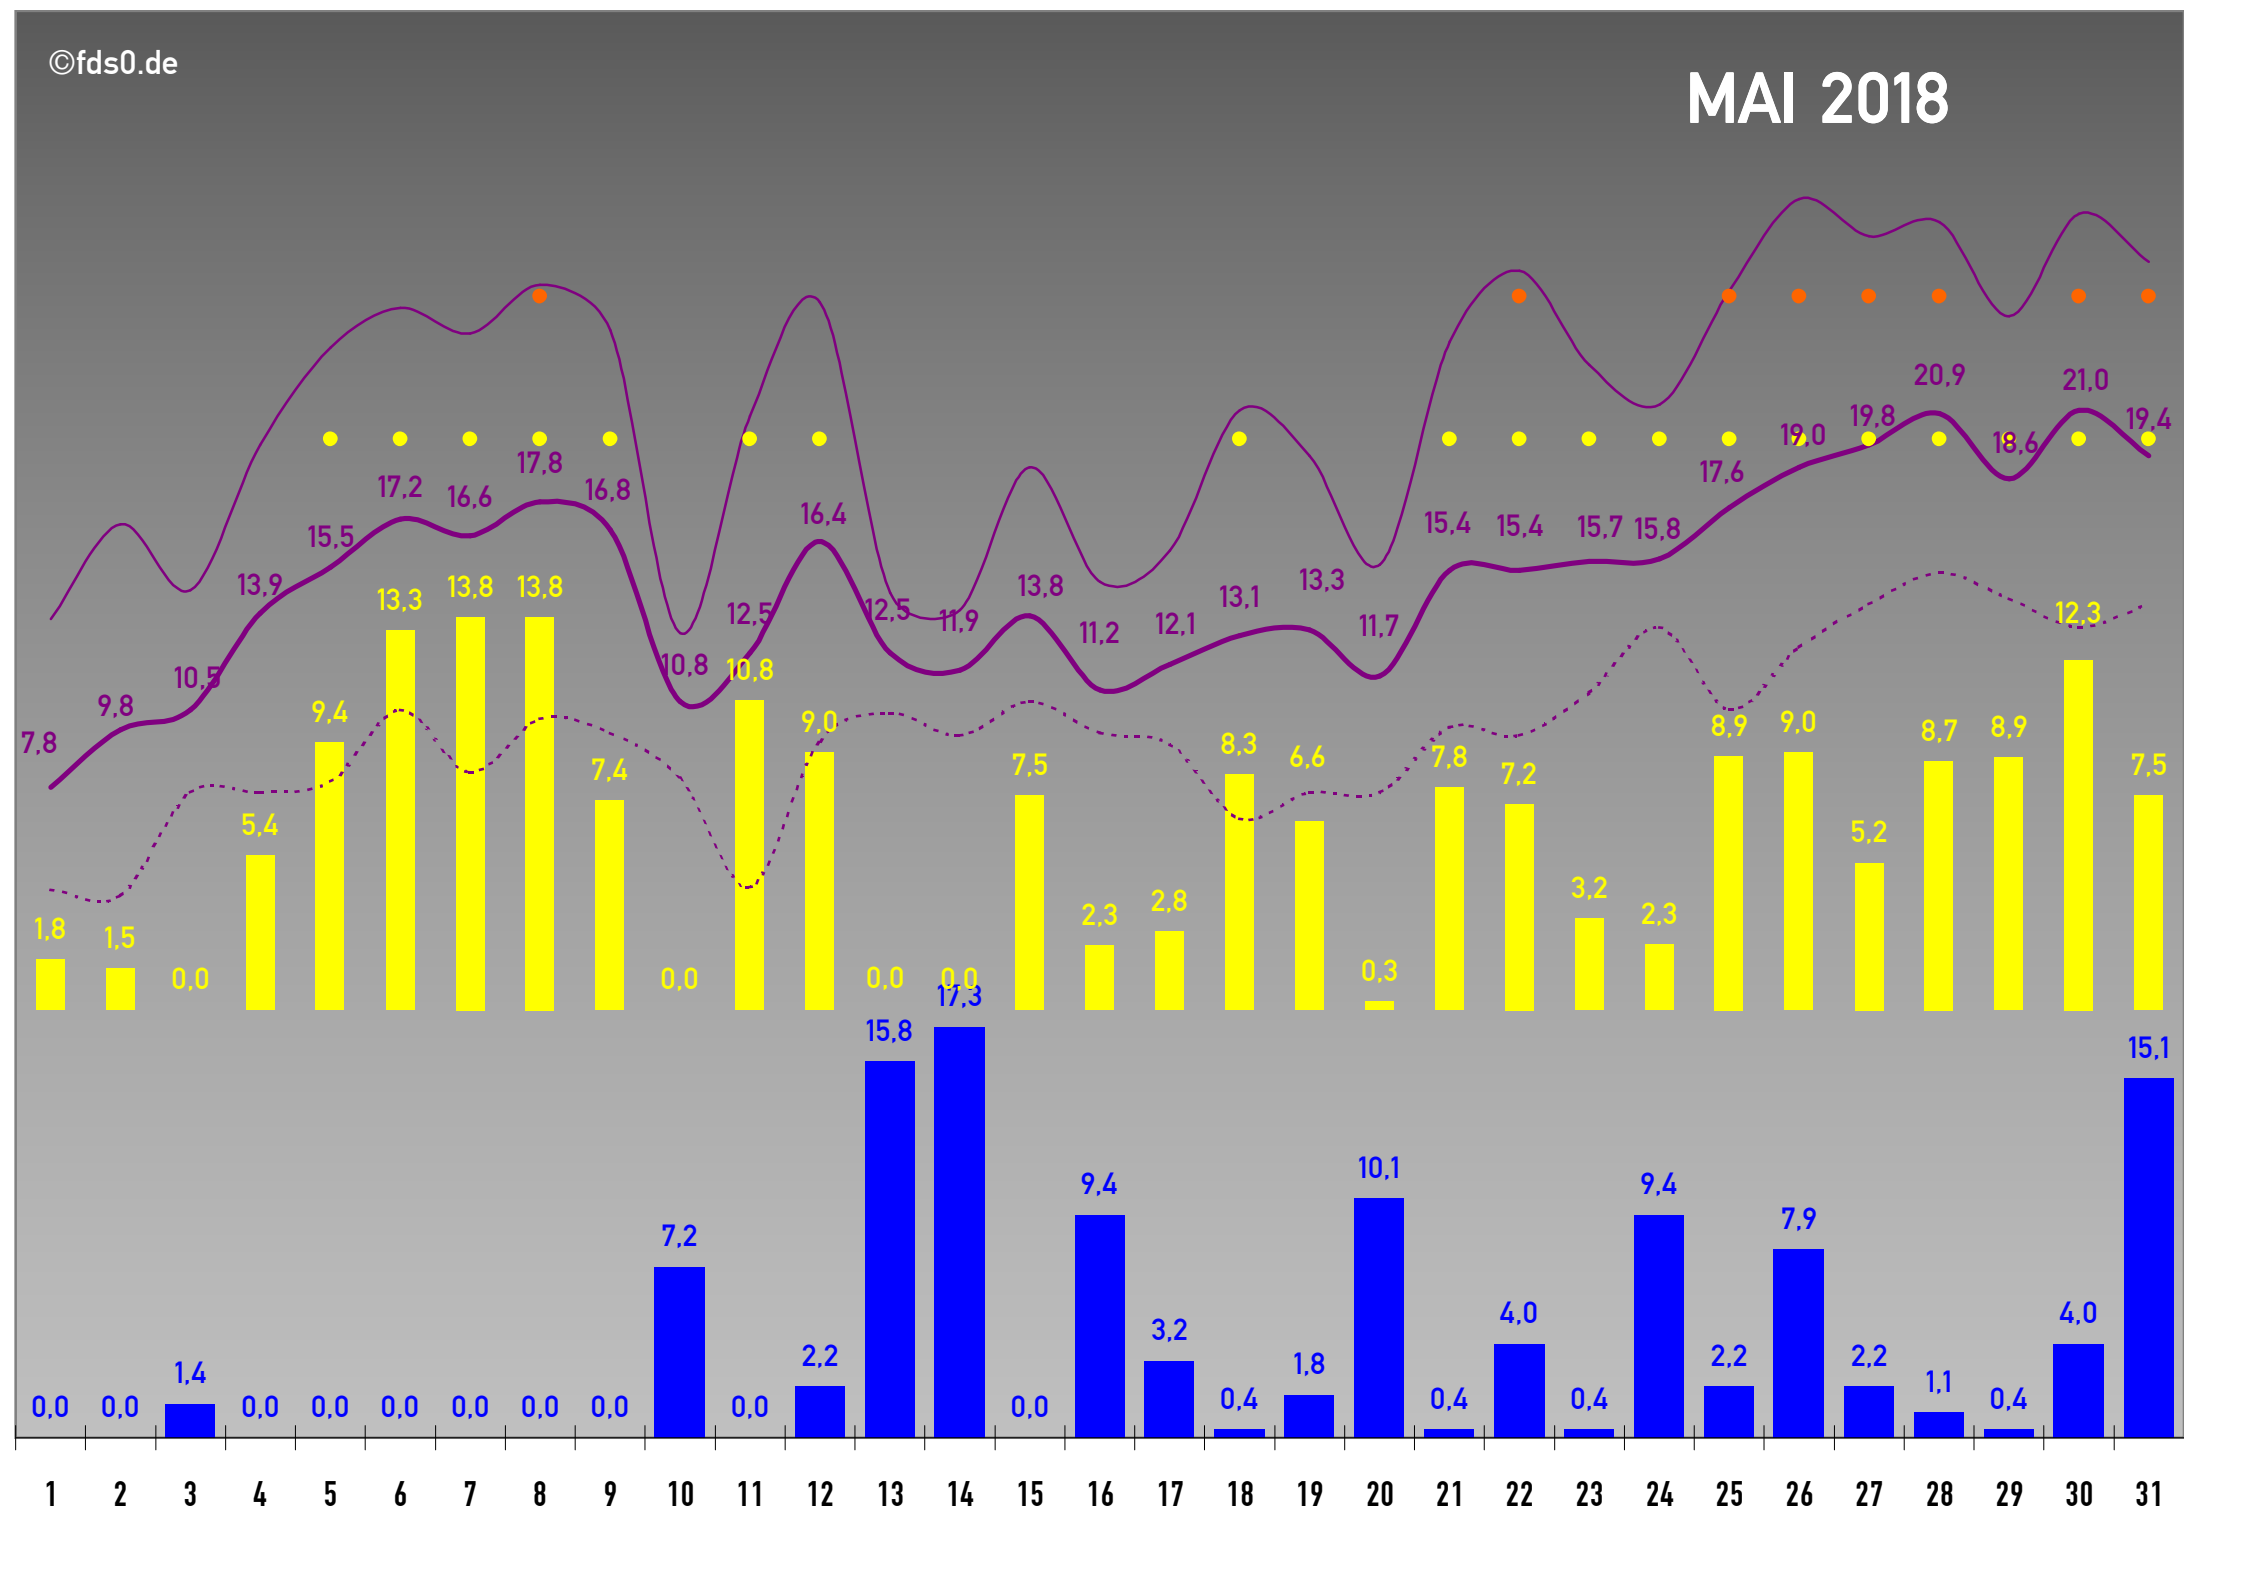

• Alle Angaben ohne Gewähr • SOLL-Werte sind Langzeitwerte der DWD-Station Freudenstadt-Kienberg (797 m) • Monatslegende siehe Januar • Aufzeichnungsdauer: 1 Jahr •

367,6

©fds0.de

2018

JANUAR 2018

SEPTEMBER 2018