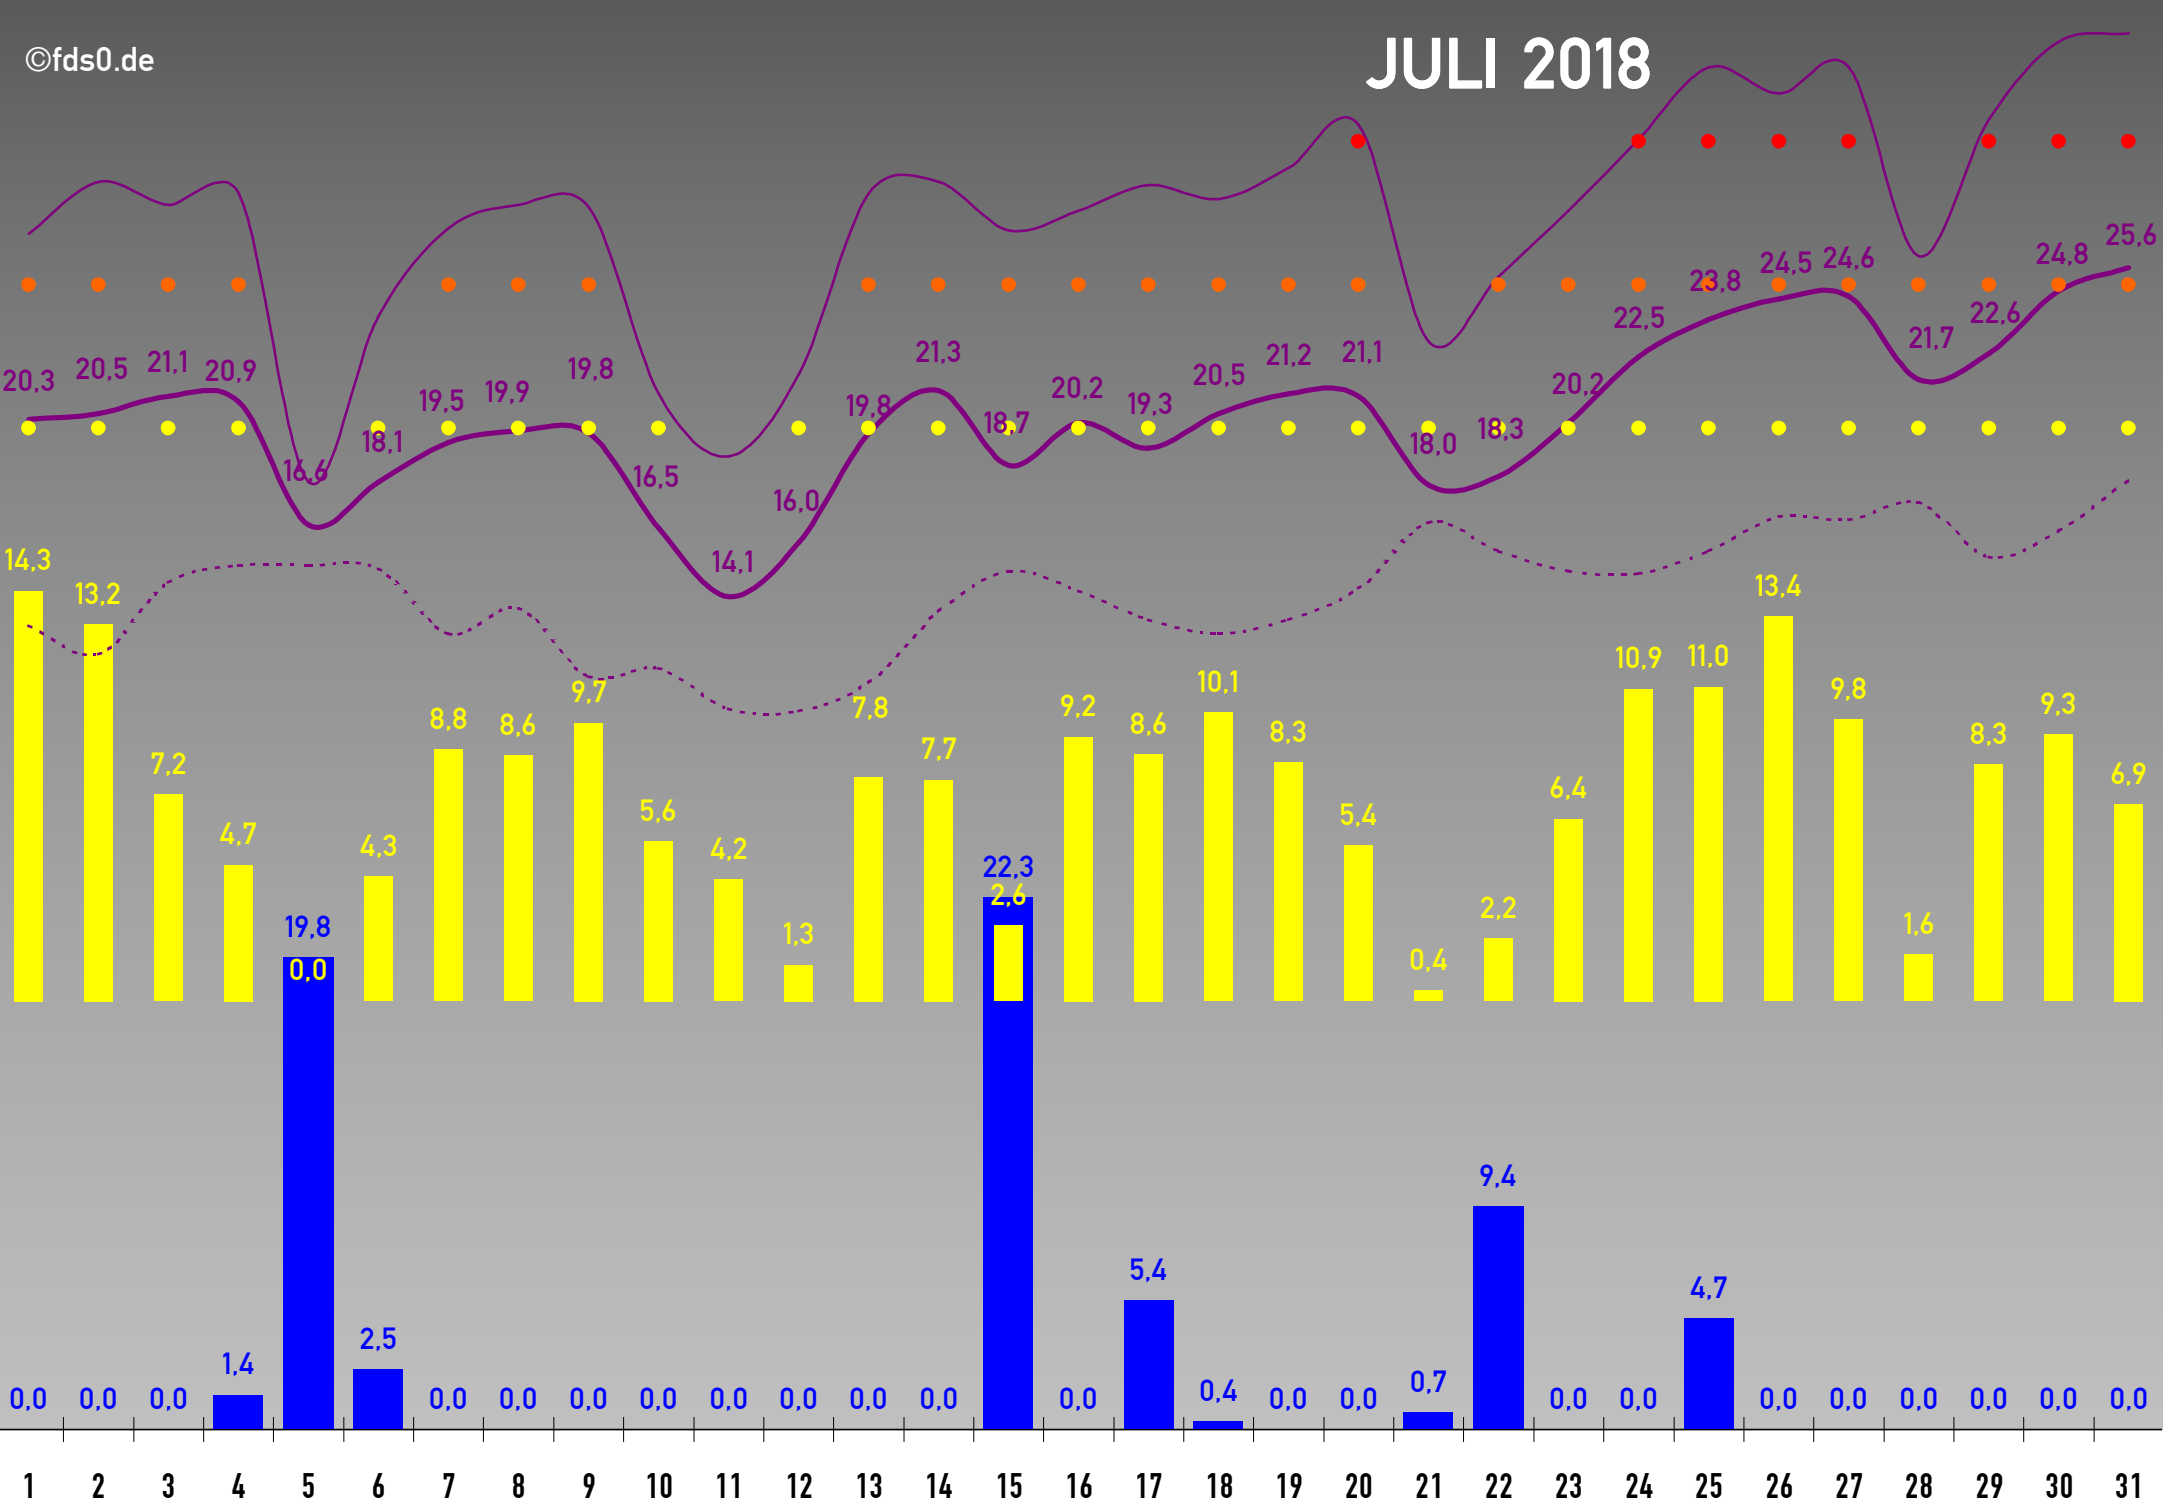

• Alle Angaben ohne Gewähr • SOLL-Werte sind Langzeitwerte der DWD-Station Freudenstadt-Kienberg (797 m) • Monatslegende siehe Januar • Aufzeichnungsdauer: 1 Jahr •

367,6

©fds0.de

2018

JANUAR 2018

SEPTEMBER 2018