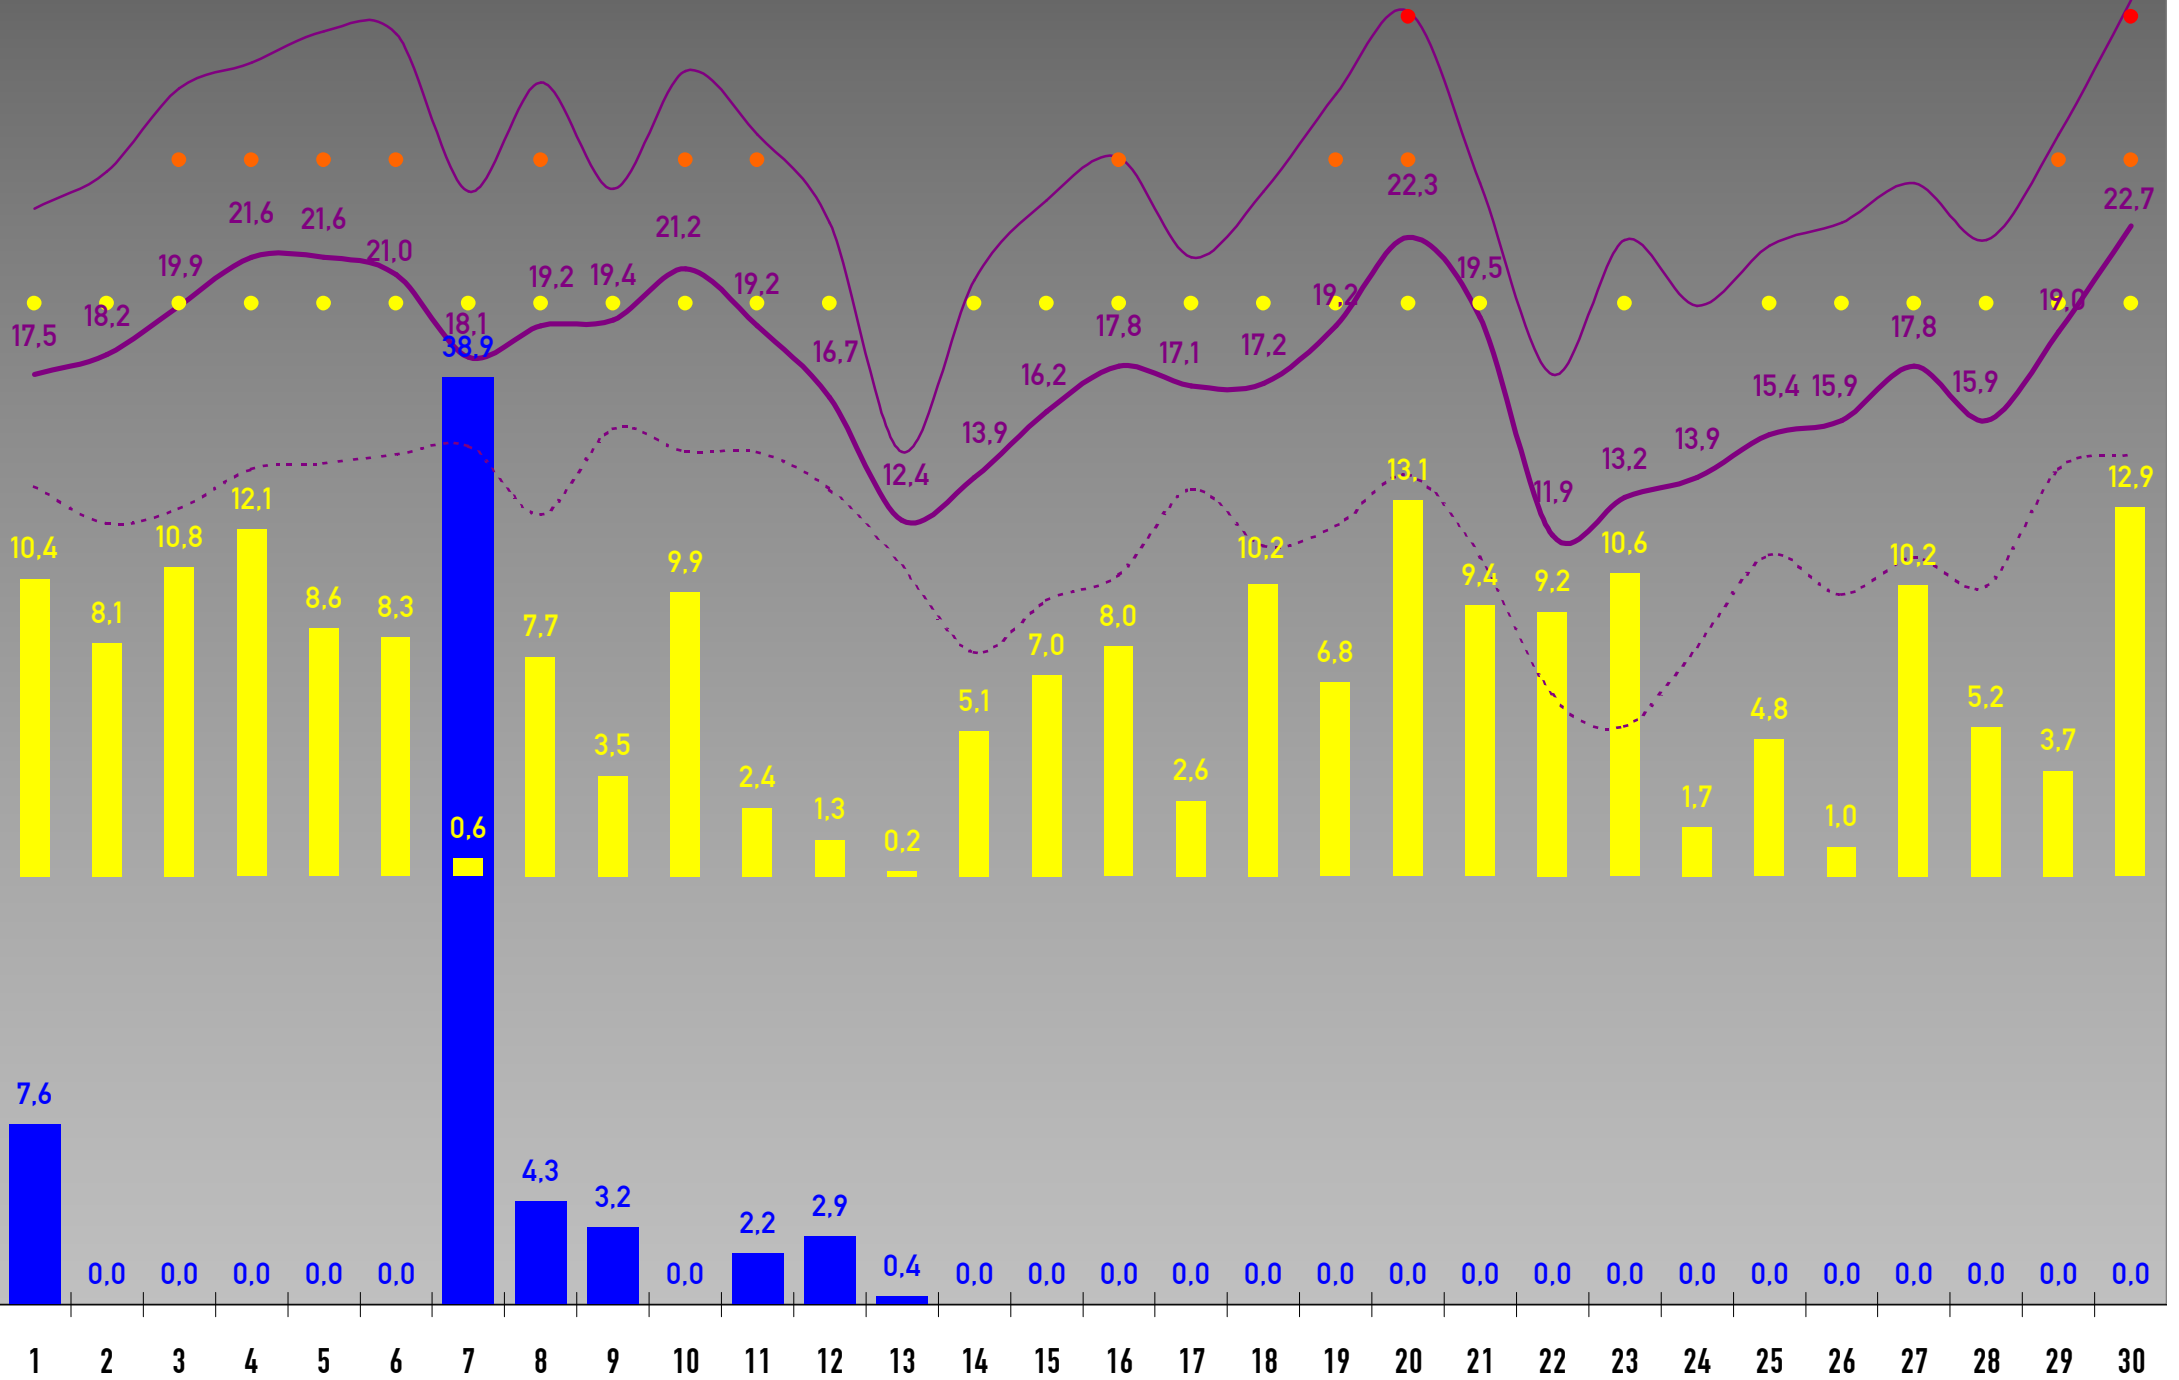

• Alle Angaben ohne Gewähr • SOLL-Werte sind Langzeitwerte der DWD-Station Freudenstadt-Kienberg (797 m) • Monatslegende siehe Januar • Aufzeichnungsdauer: 1 Jahr •

367,6

©fds0.de

2018

JANUAR 2018

SEPTEMBER 2018