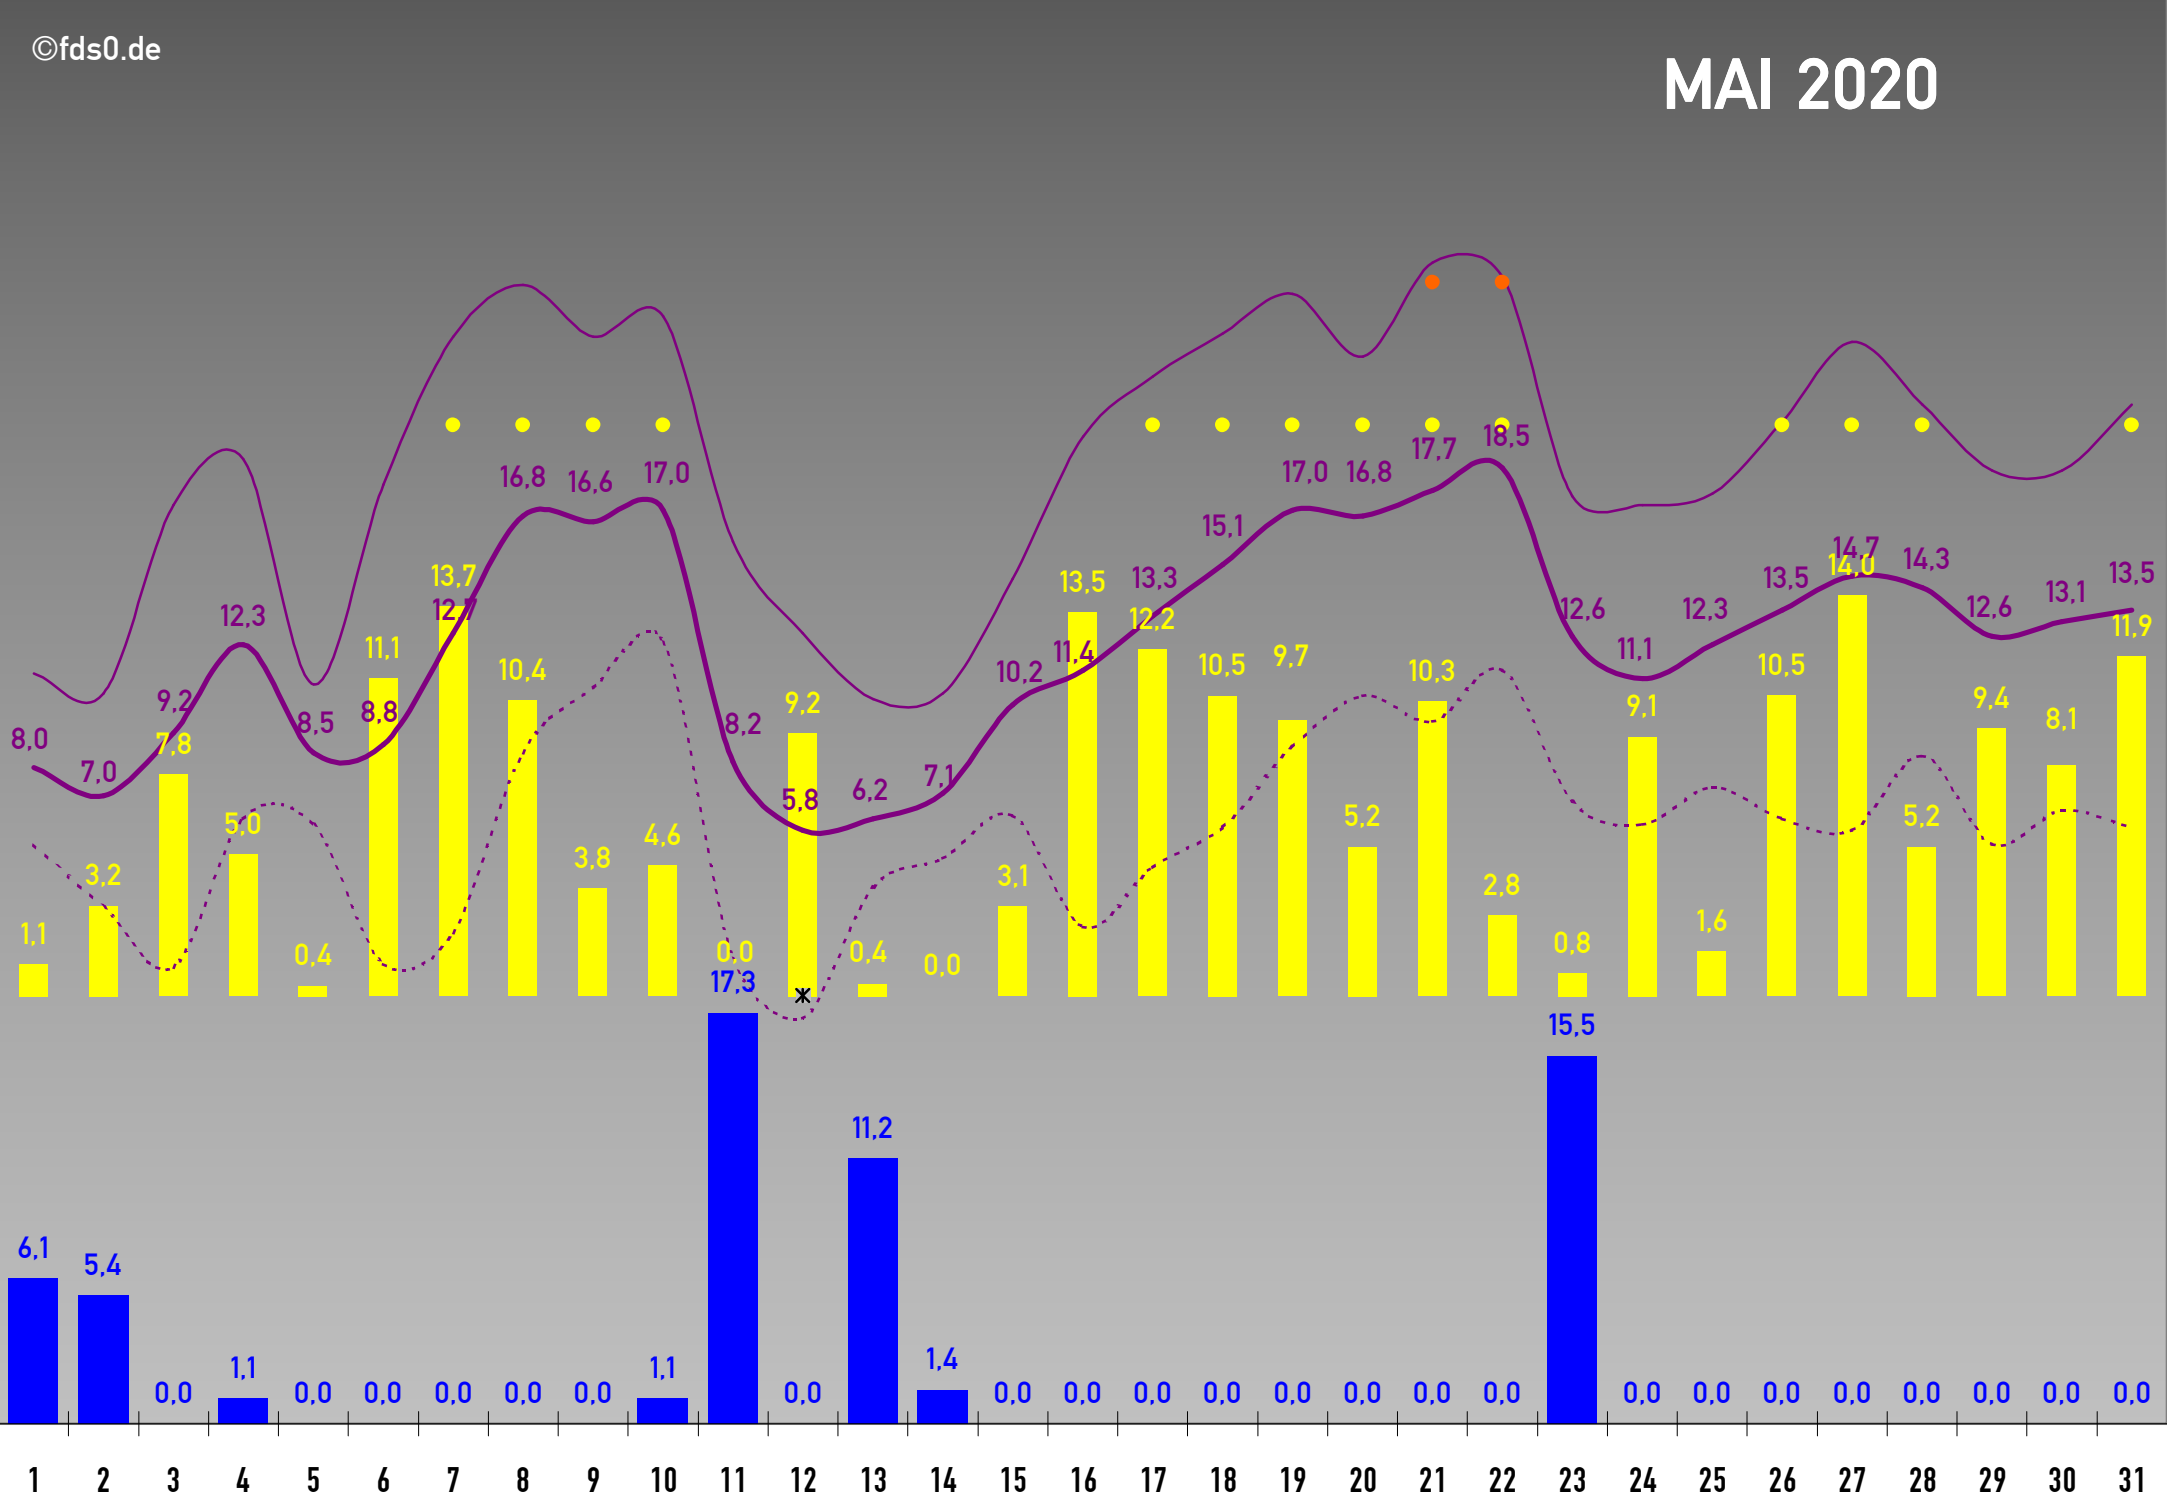

• Alle Angaben ohne Gewähr • SOLL-Werte sind Langzeitwerte der DWD-Station Freudenstadt-Kienberg (797 m) • Monatslegende siehe Januar • Aufzeichnungsdauer: 1 Jahr •

- NIEDERSCHLAG
- SONNENSTUNDEN
- - - ○ Langzeit-Niederschlag
- - - ○ Langzeit-Sonnenstunden
- ● Ø TEMPERATUR
- ● MAX TEMP.
- ● MIN TEMP.
- - - ○ Langzeit-Ø Temperatur

JANUAR 2020

SEPTEMBER 2020

NOVEMBER 2020