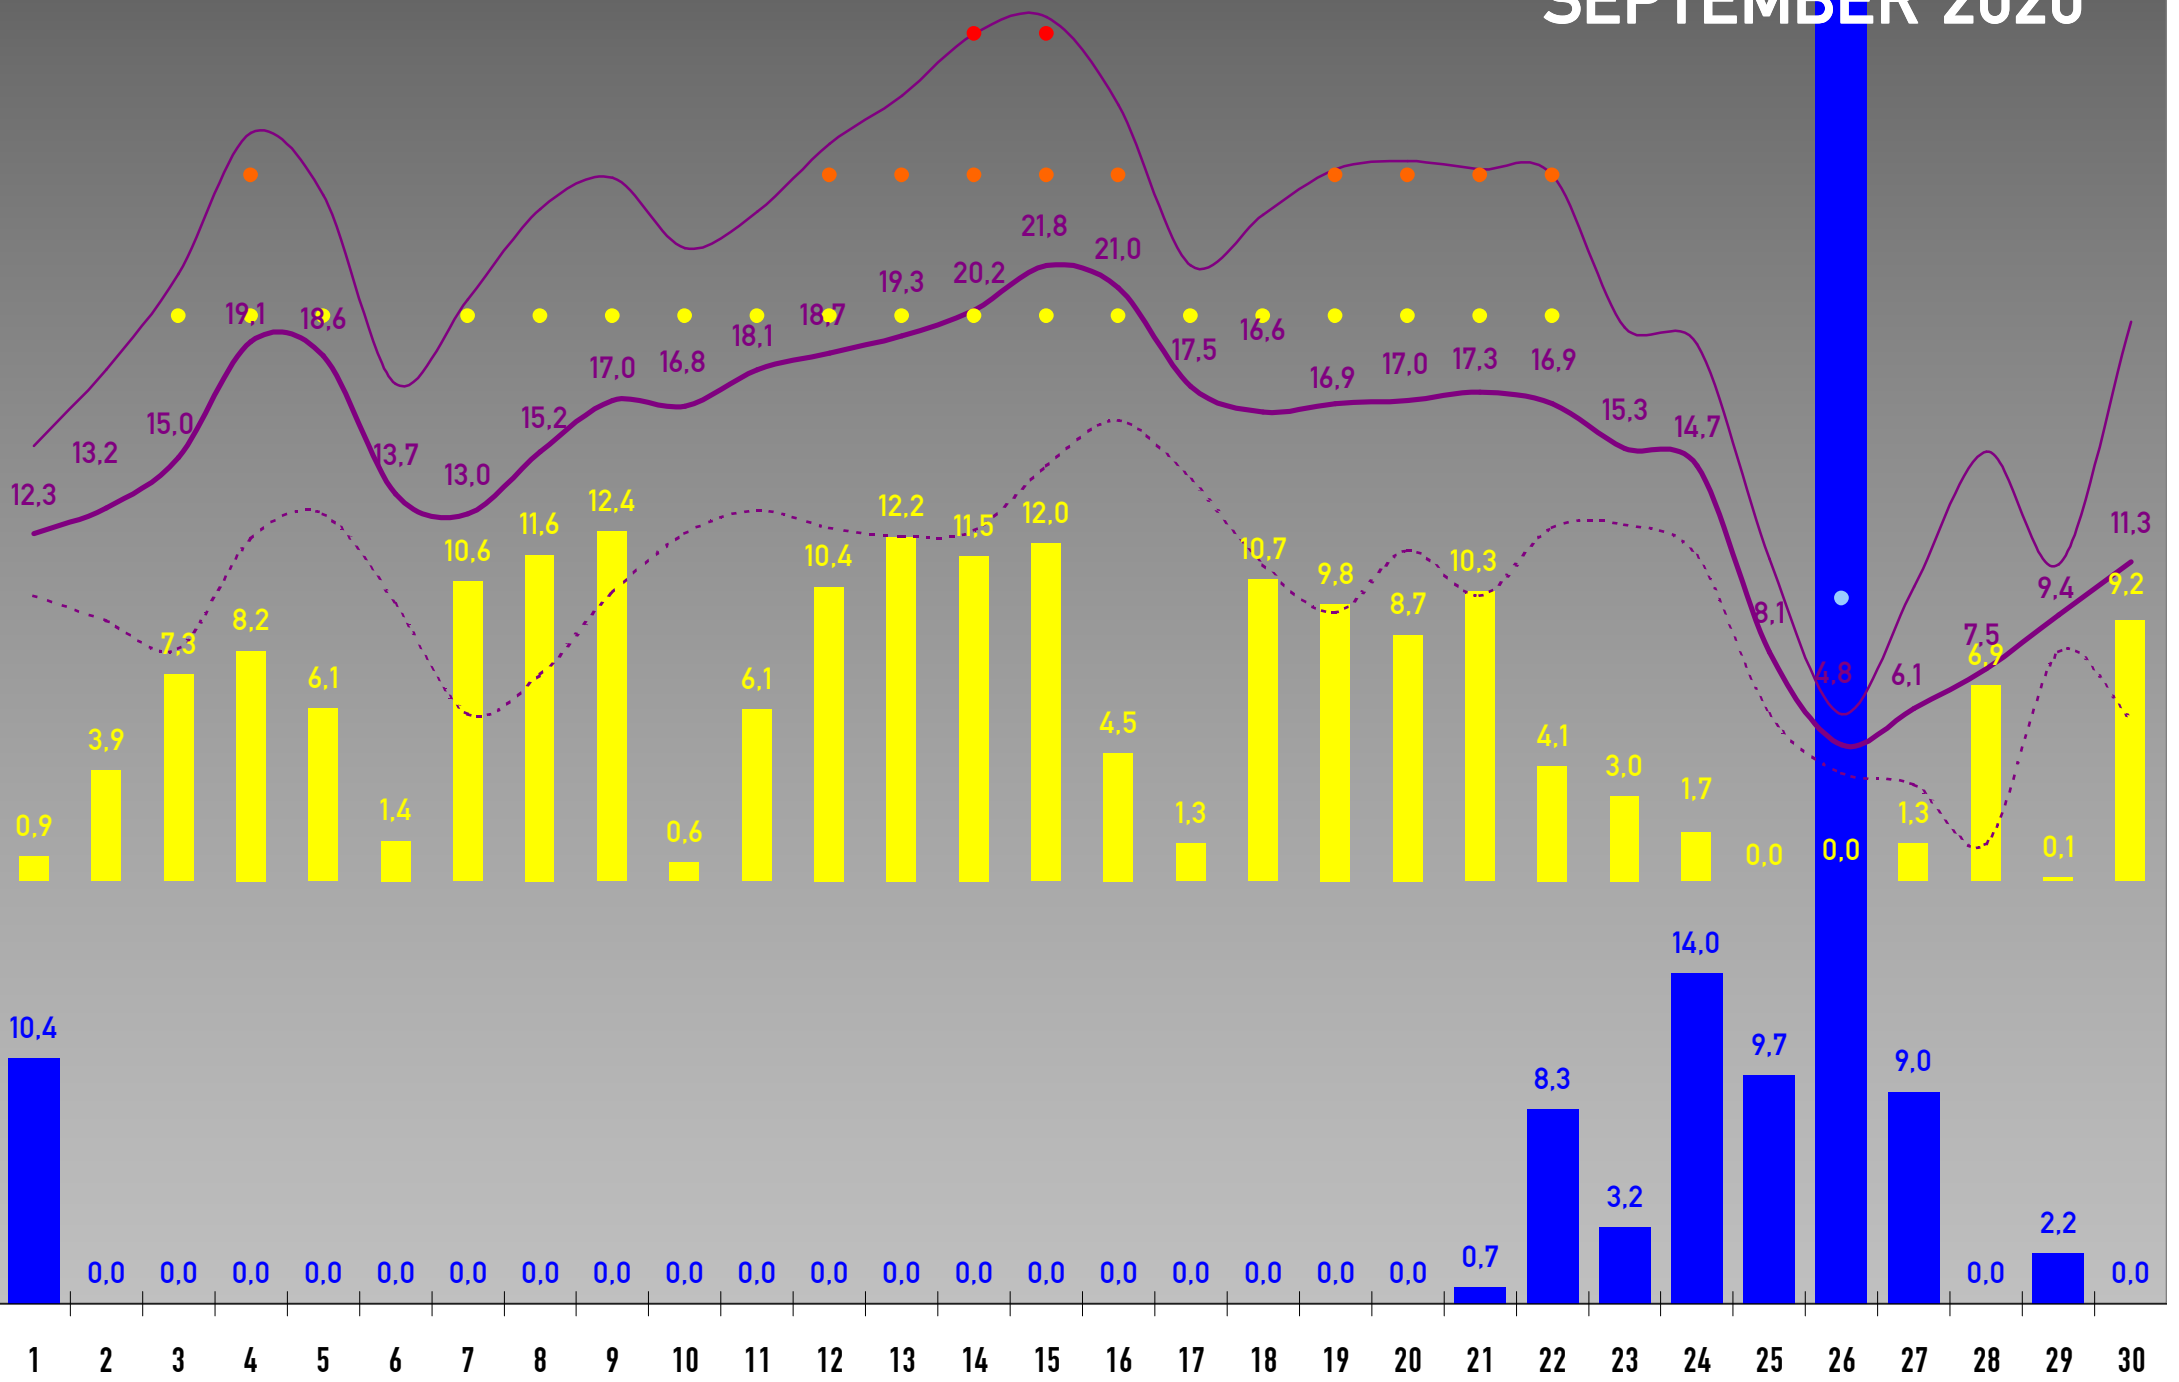

• Alle Angaben ohne Gewähr • SOLL-Werte sind Langzeitwerte der DWD-Station Freudenstadt-Kienberg (797 m) • Monatslegende siehe Januar • Aufzeichnungsdauer: 1 Jahr •

- NIEDERSCHLAG
- SONNENSTUNDEN
- - - ○ Langzeit-Niederschlag
- - - ○ Langzeit-Sonnenstunden
- ● Ø TEMPERATUR
- ● MAX TEMP.
- ● MIN TEMP.
- - - ○ Langzeit-Ø Temperatur

JANUAR 2020

SEPTEMBER 2020

NOVEMBER 2020