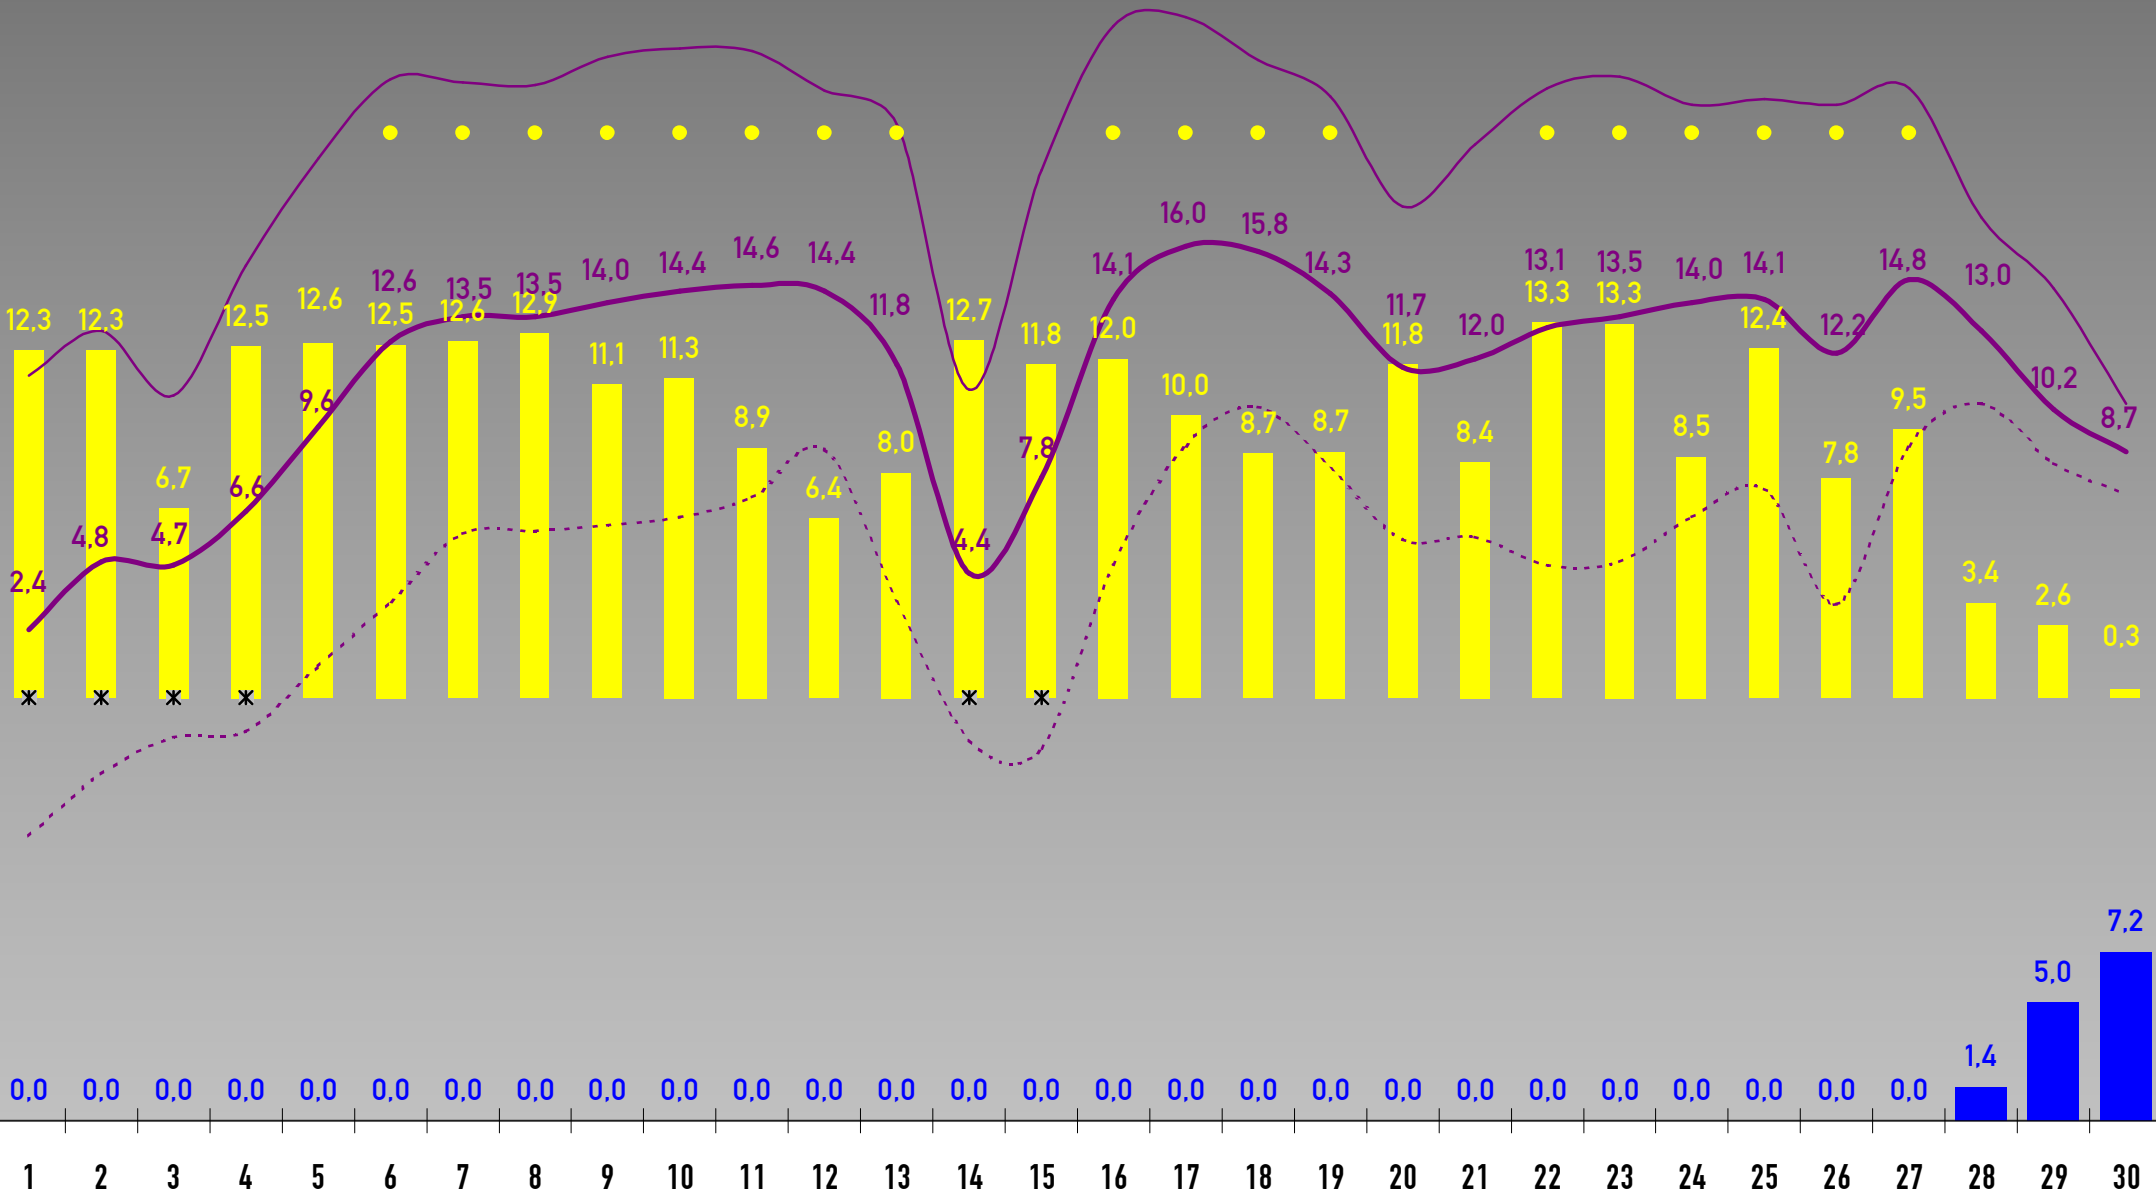

• Alle Angaben ohne Gewähr • SOLL-Werte sind Langzeitwerte der DWD-Station Freudenstadt-Kienberg (797 m) • Monatslegende siehe Januar • Aufzeichnungsdauer: 1 Jahr •

- NIEDERSCHLAG
- SONNENSTUNDEN
- - - ○ Langzeit-Niederschlag
- - - ○ Langzeit-Sonnenstunden
- ● Ø TEMPERATUR
- ● MAX TEMP.
- ● MIN TEMP.
- - - ○ Langzeit-Ø Temperatur

JANUAR 2020

SEPTEMBER 2020

NOVEMBER 2020