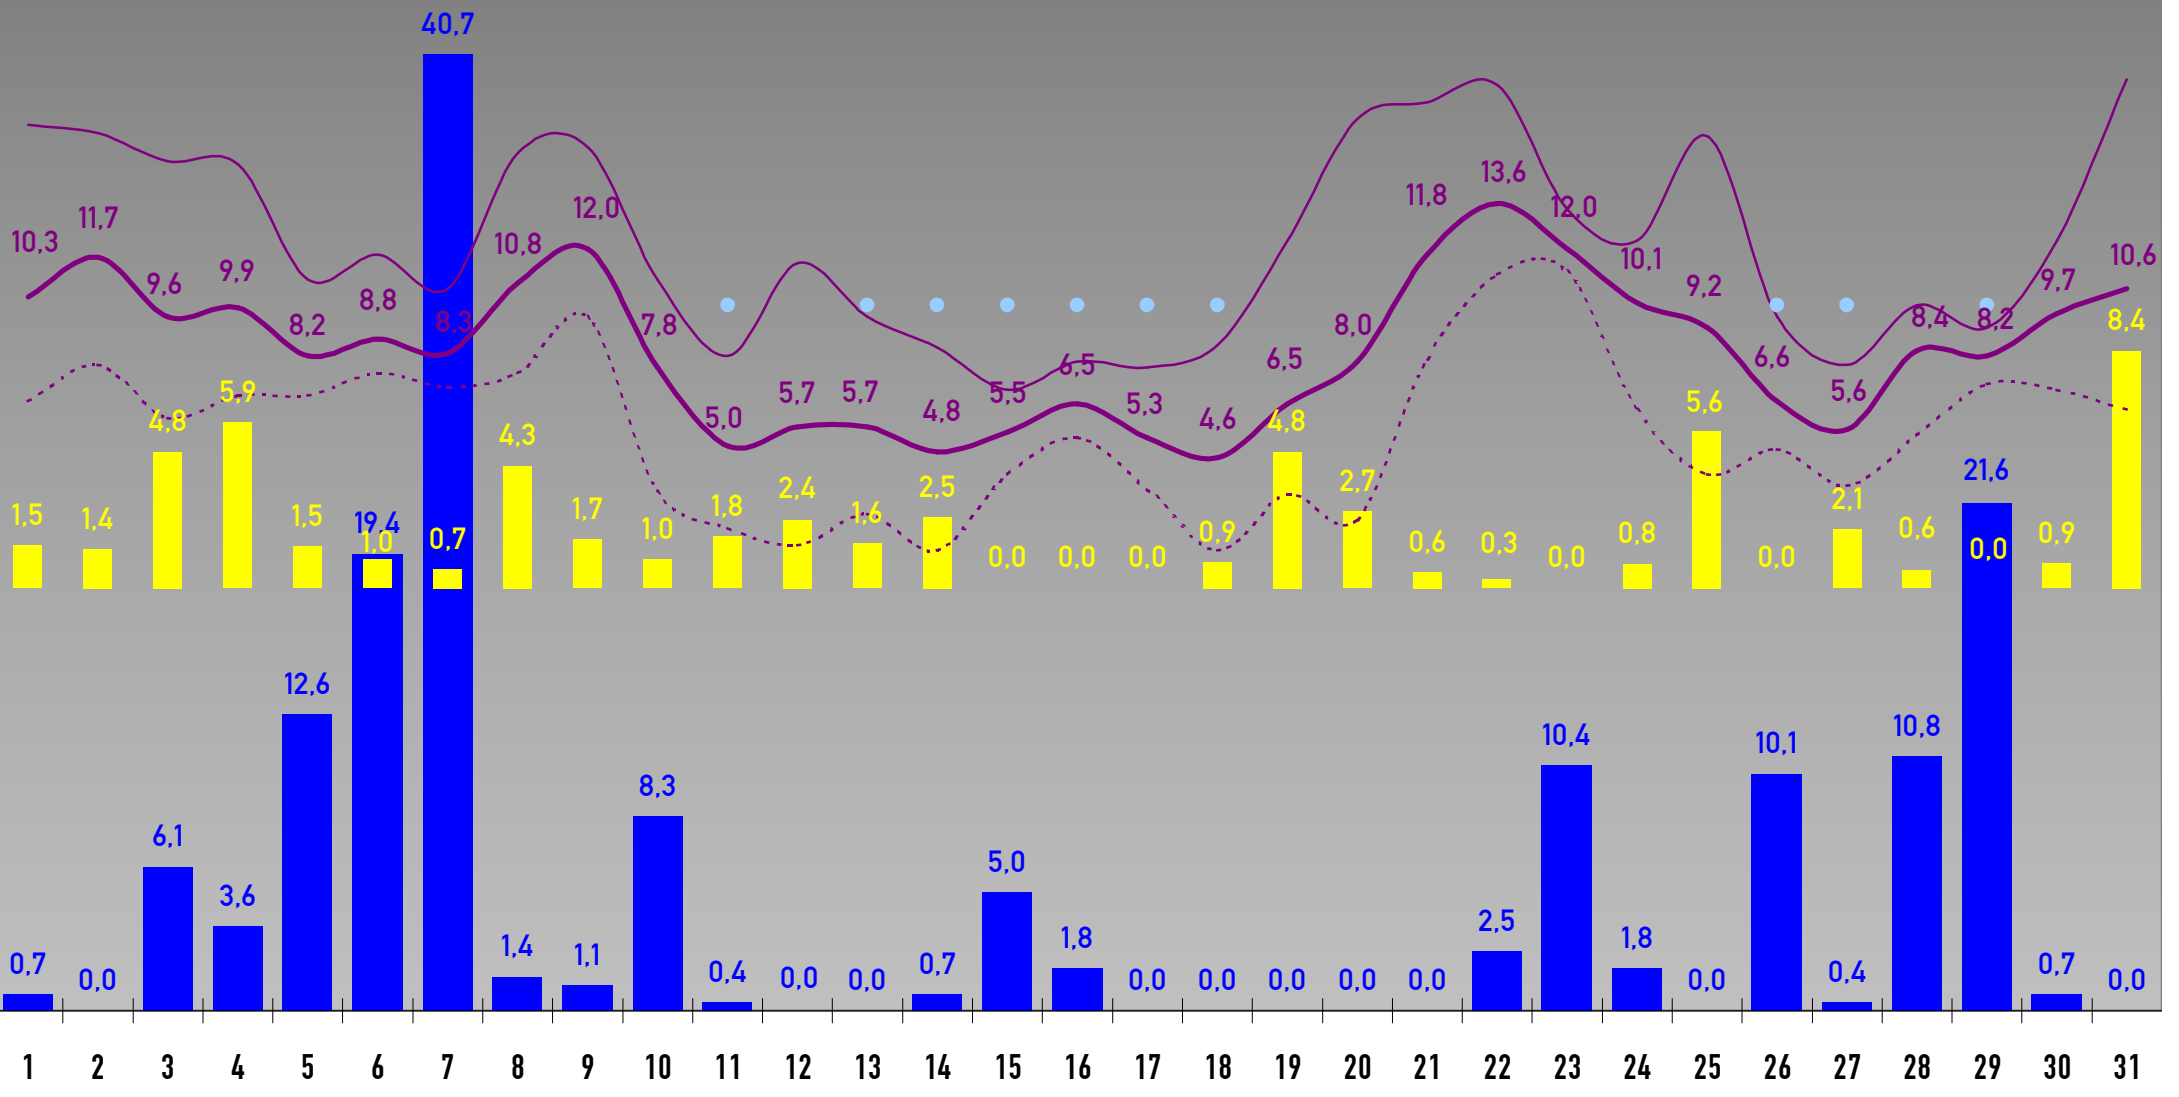

• Alle Angaben ohne Gewähr • SOLL-Werte sind Langzeitwerte der DWD-Station Freudenstadt-Kienberg (797 m) • Monatslegende siehe Januar • Aufzeichnungsdauer: 1 Jahr •

- NIEDERSCHLAG
- SONNENSTUNDEN
- - - ○ Langzeit-Niederschlag
- - - ○ Langzeit-Sonnenstunden
- ● Ø TEMPERATUR
- ● MAX TEMP.
- ● MIN TEMP.
- - - ○ Langzeit-Ø Temperatur

JANUAR 2020

SEPTEMBER 2020

NOVEMBER 2020