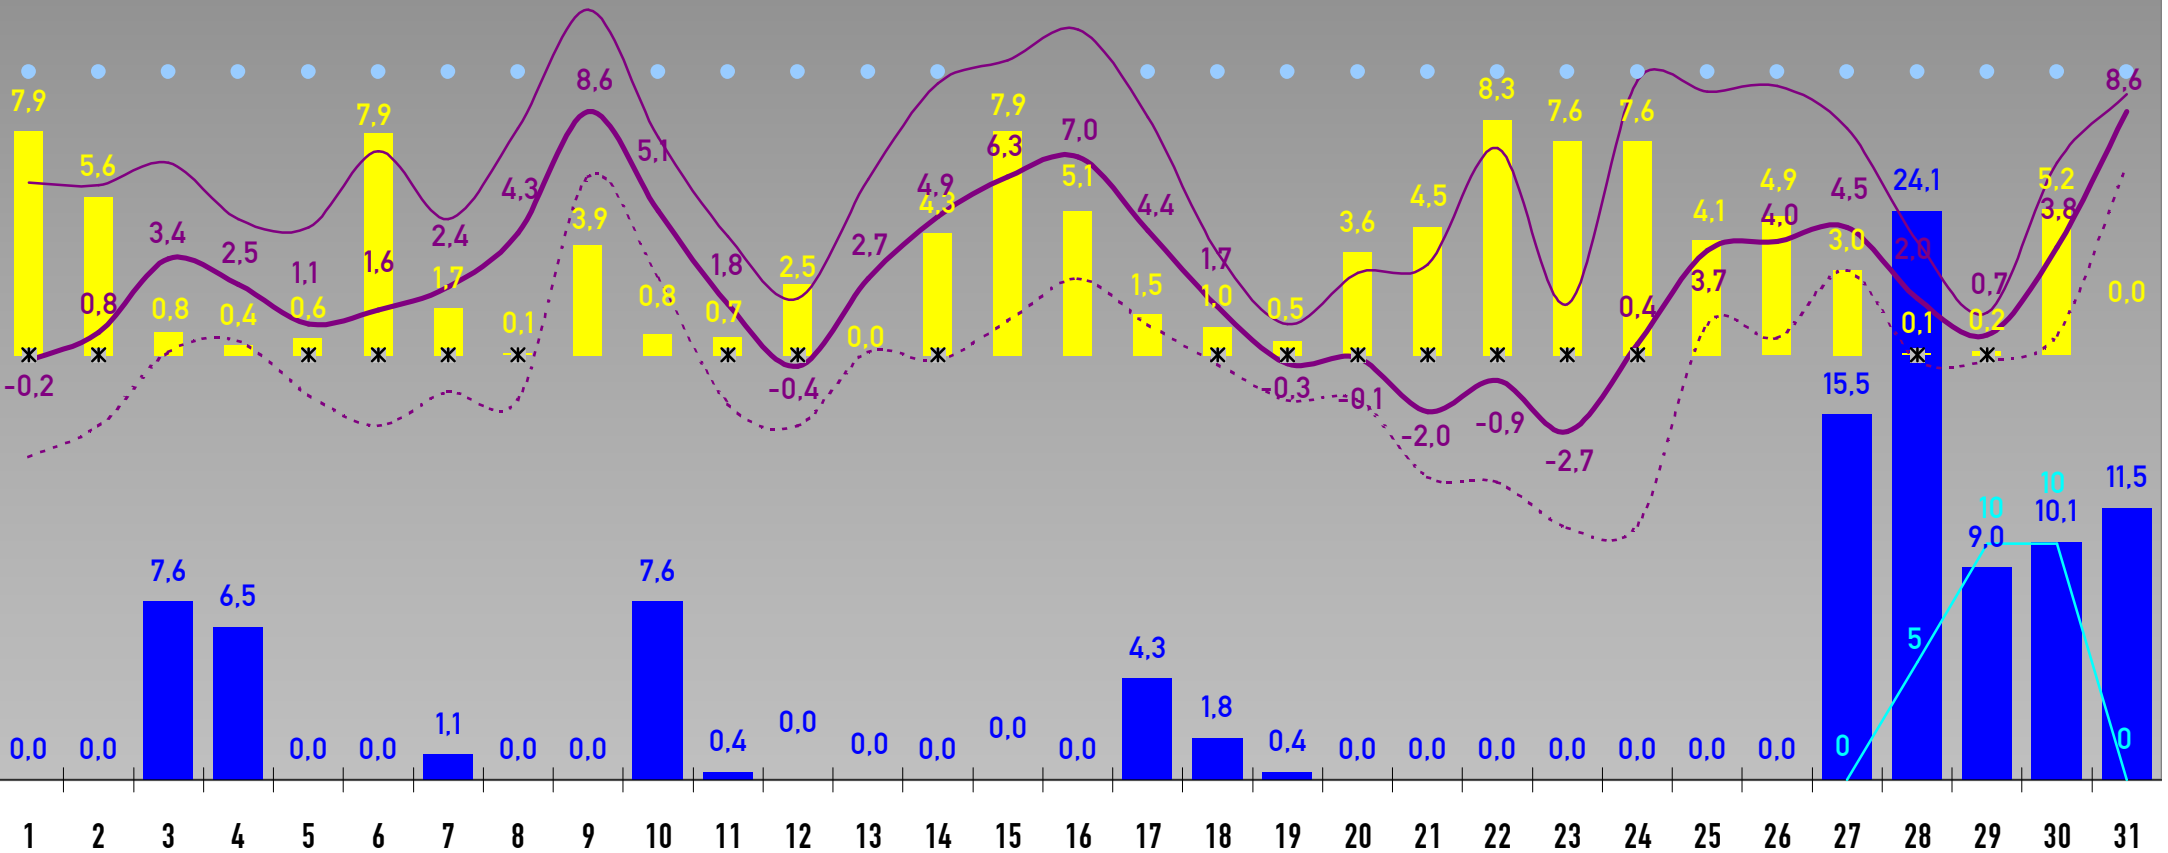

JANUAR 2020