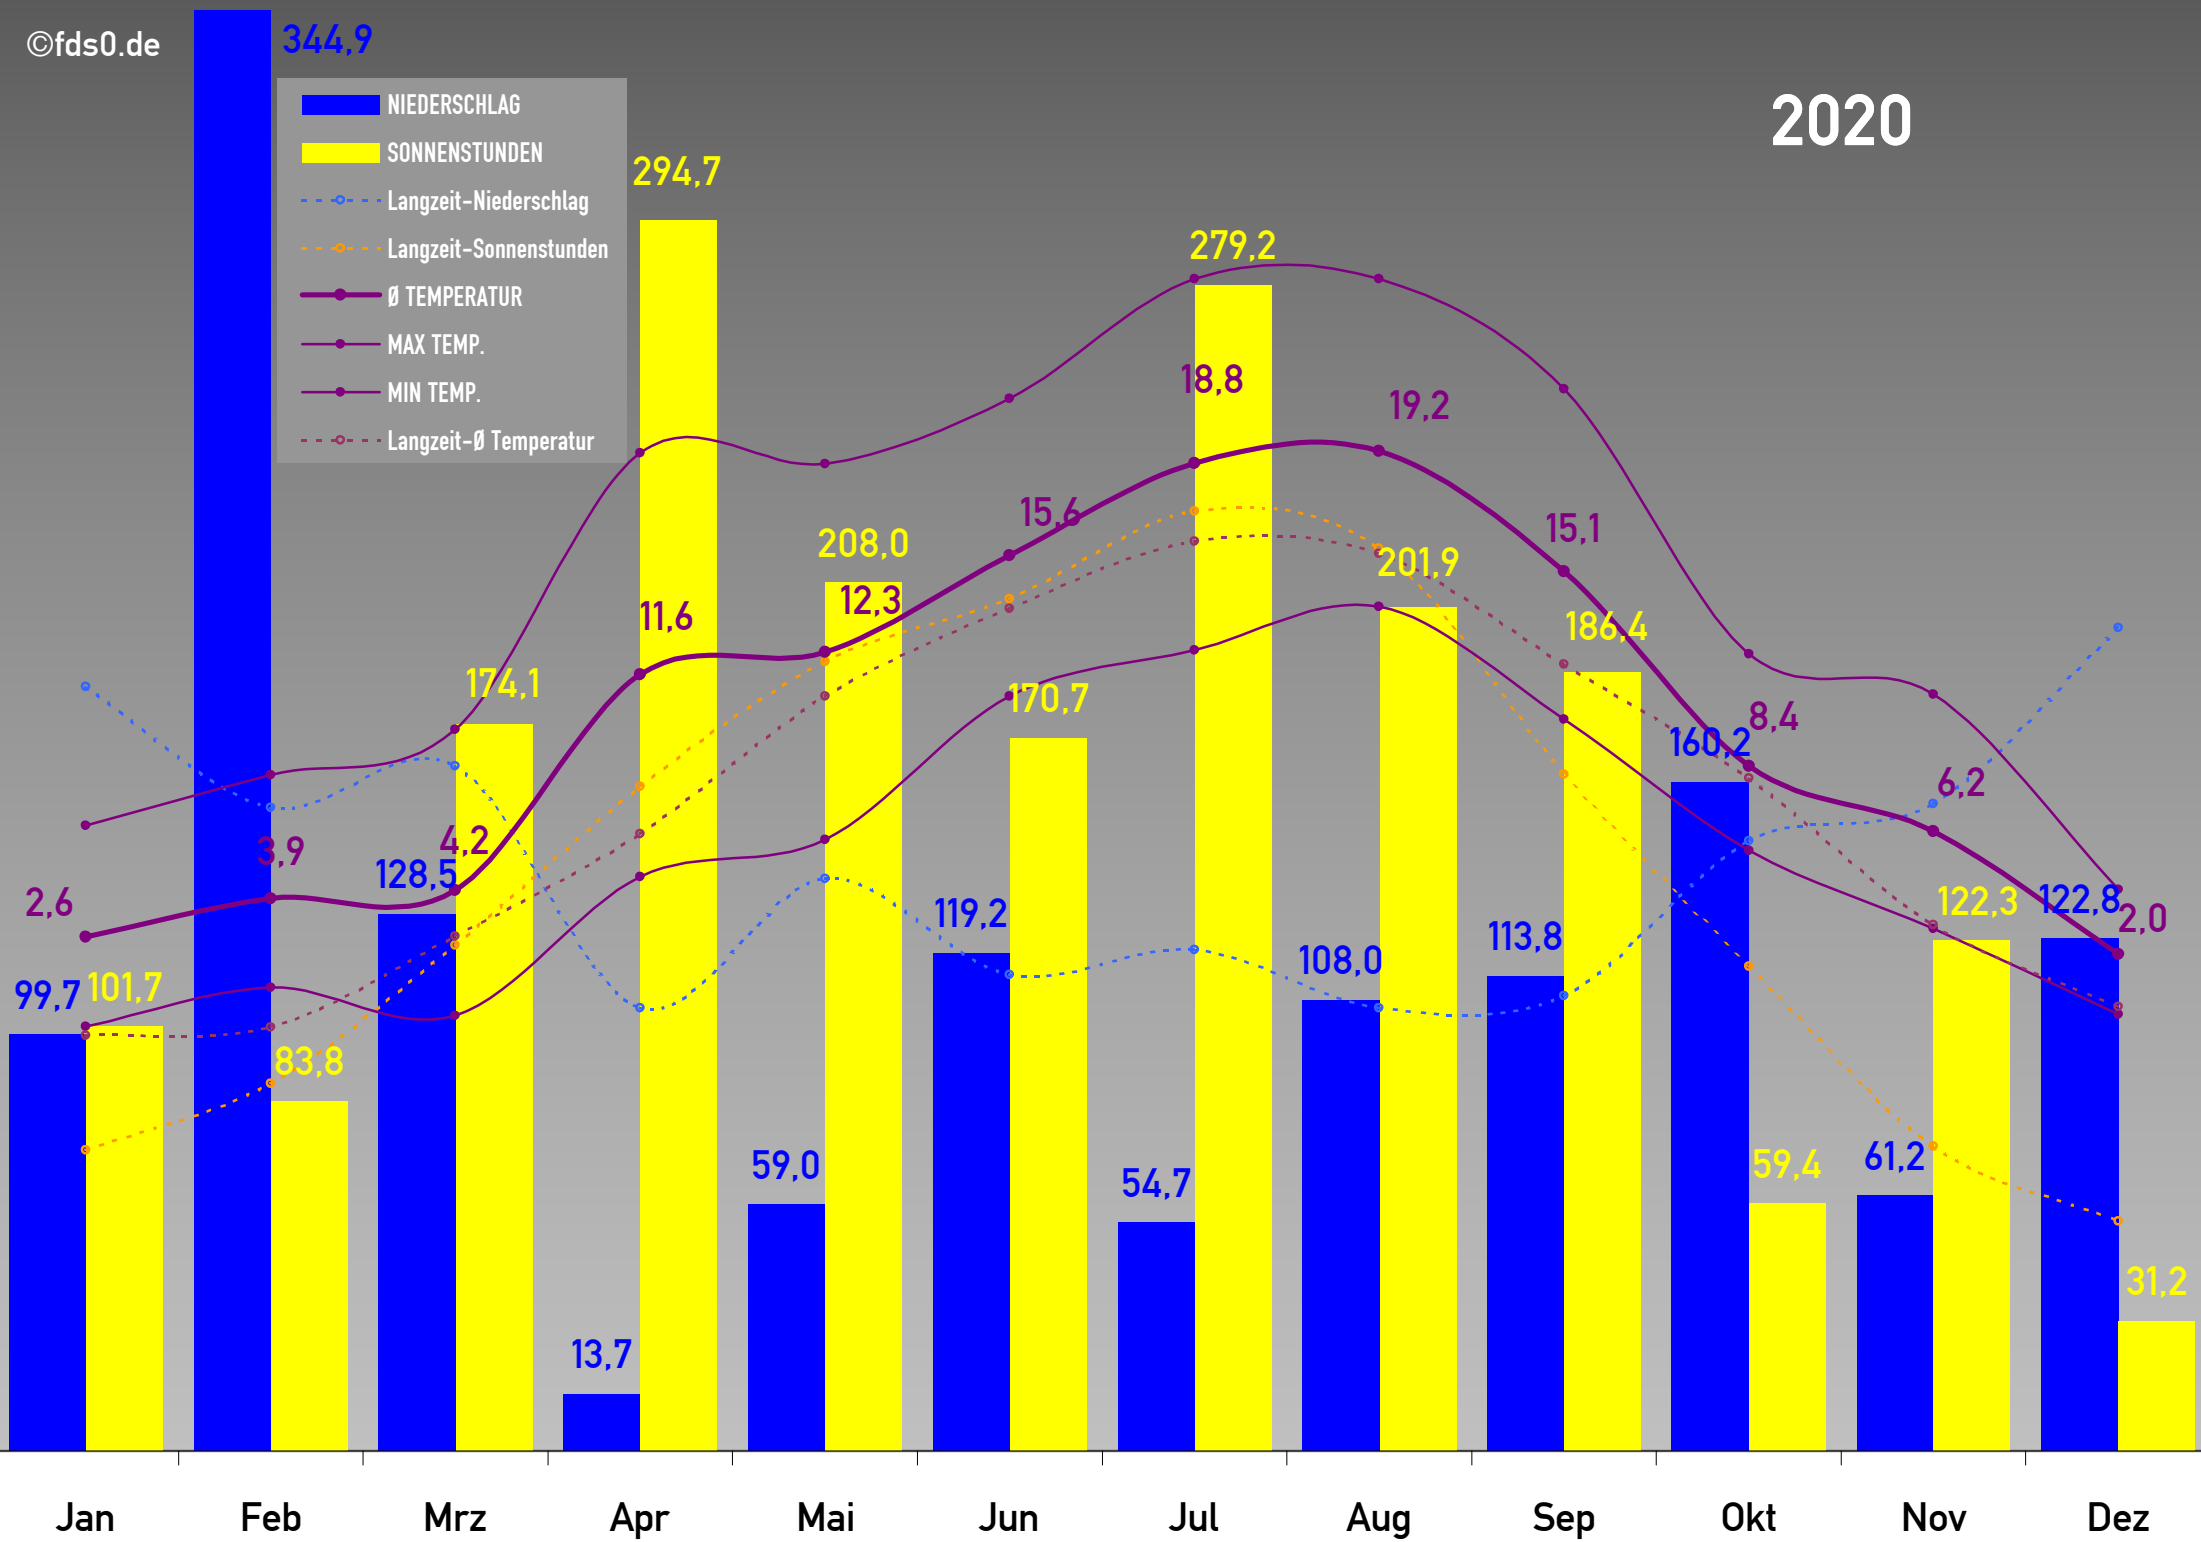

• Alle Angaben ohne Gewähr • SOLL-Werte sind Langzeitwerte der DWD-Station Freudenstadt-Kienberg (797 m) • Monatslegende siehe Januar • Aufzeichnungsdauer: 1 Jahr •

- NIEDERSCHLAG
- SONNENSTUNDEN
- - - ○ Langzeit-Niederschlag
- - - ○ Langzeit-Sonnenstunden
- ● Ø TEMPERATUR
- ● MAX TEMP.
- ● MIN TEMP.
- - - ○ Langzeit-Ø Temperatur