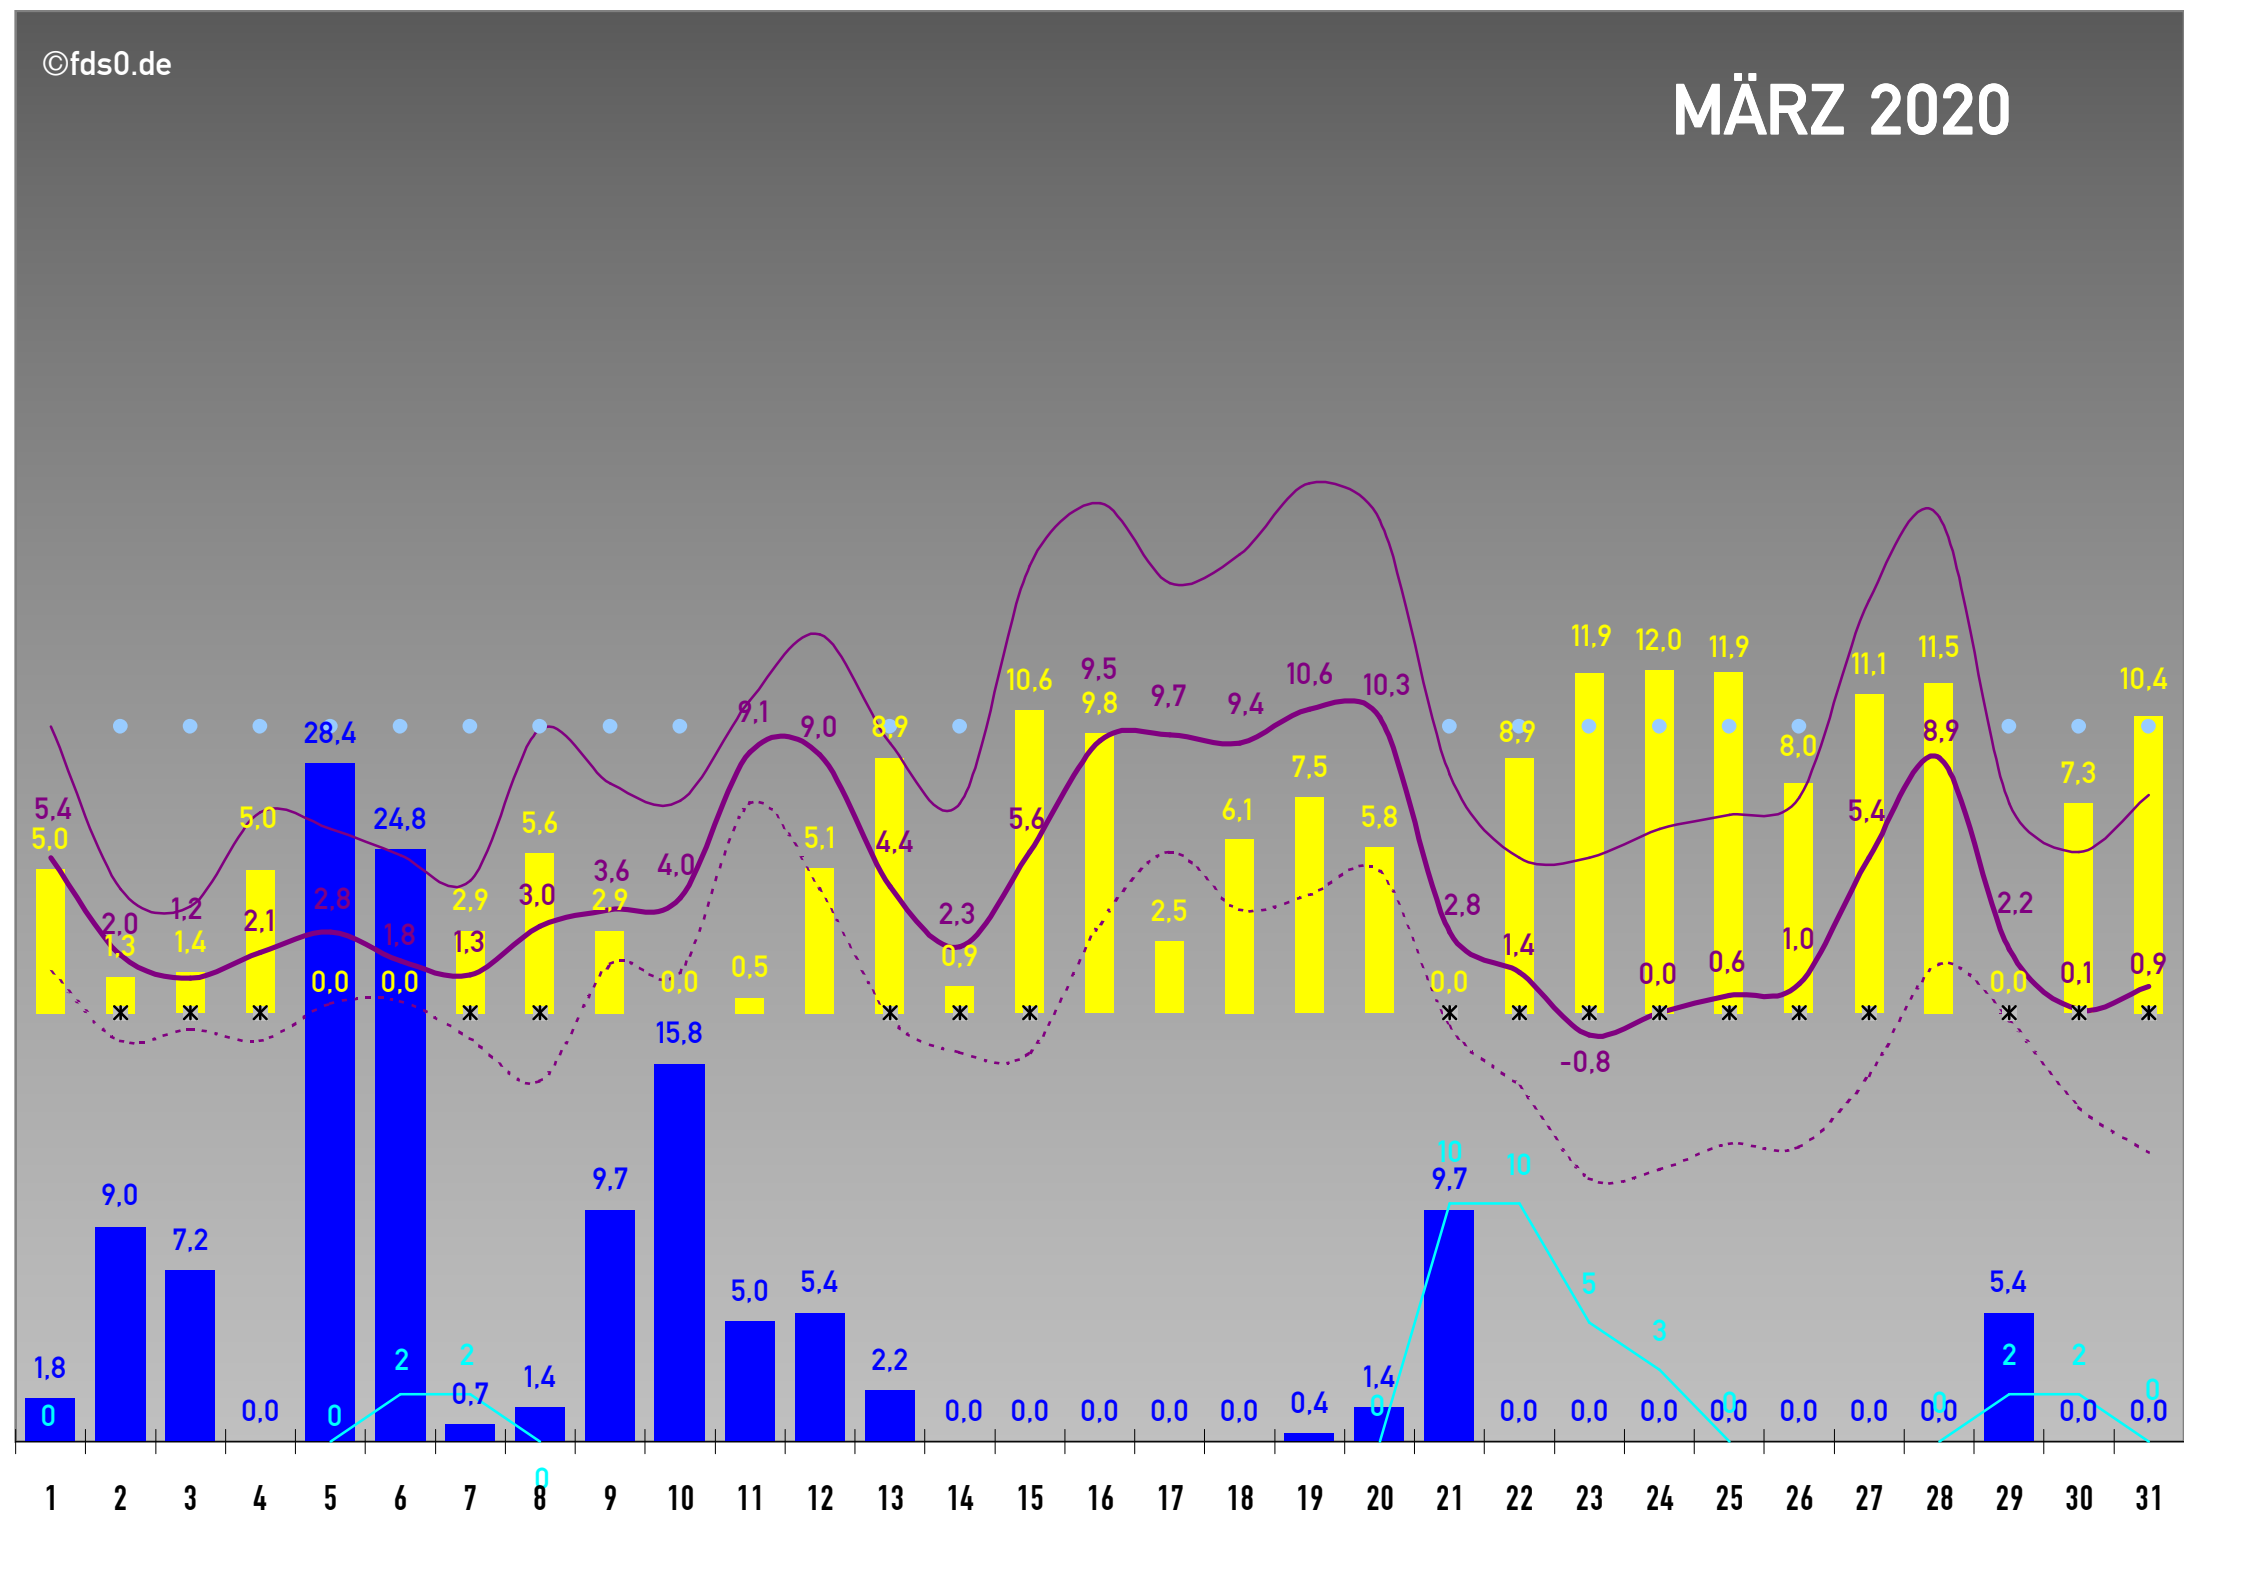

• Alle Angaben ohne Gewähr • SOLL-Werte sind Langzeitwerte der DWD-Station Freudenstadt-Kienberg (797 m) • Monatslegende siehe Januar • Aufzeichnungsdauer: 1 Jahr •

- NIEDERSCHLAG
- SONNENSTUNDEN
- - - ○ Langzeit-Niederschlag
- - - ○ Langzeit-Sonnenstunden
- ● Ø TEMPERATUR
- ● MAX TEMP.
- ● MIN TEMP.
- - - ○ Langzeit-Ø Temperatur

JANUAR 2020

SEPTEMBER 2020

NOVEMBER 2020