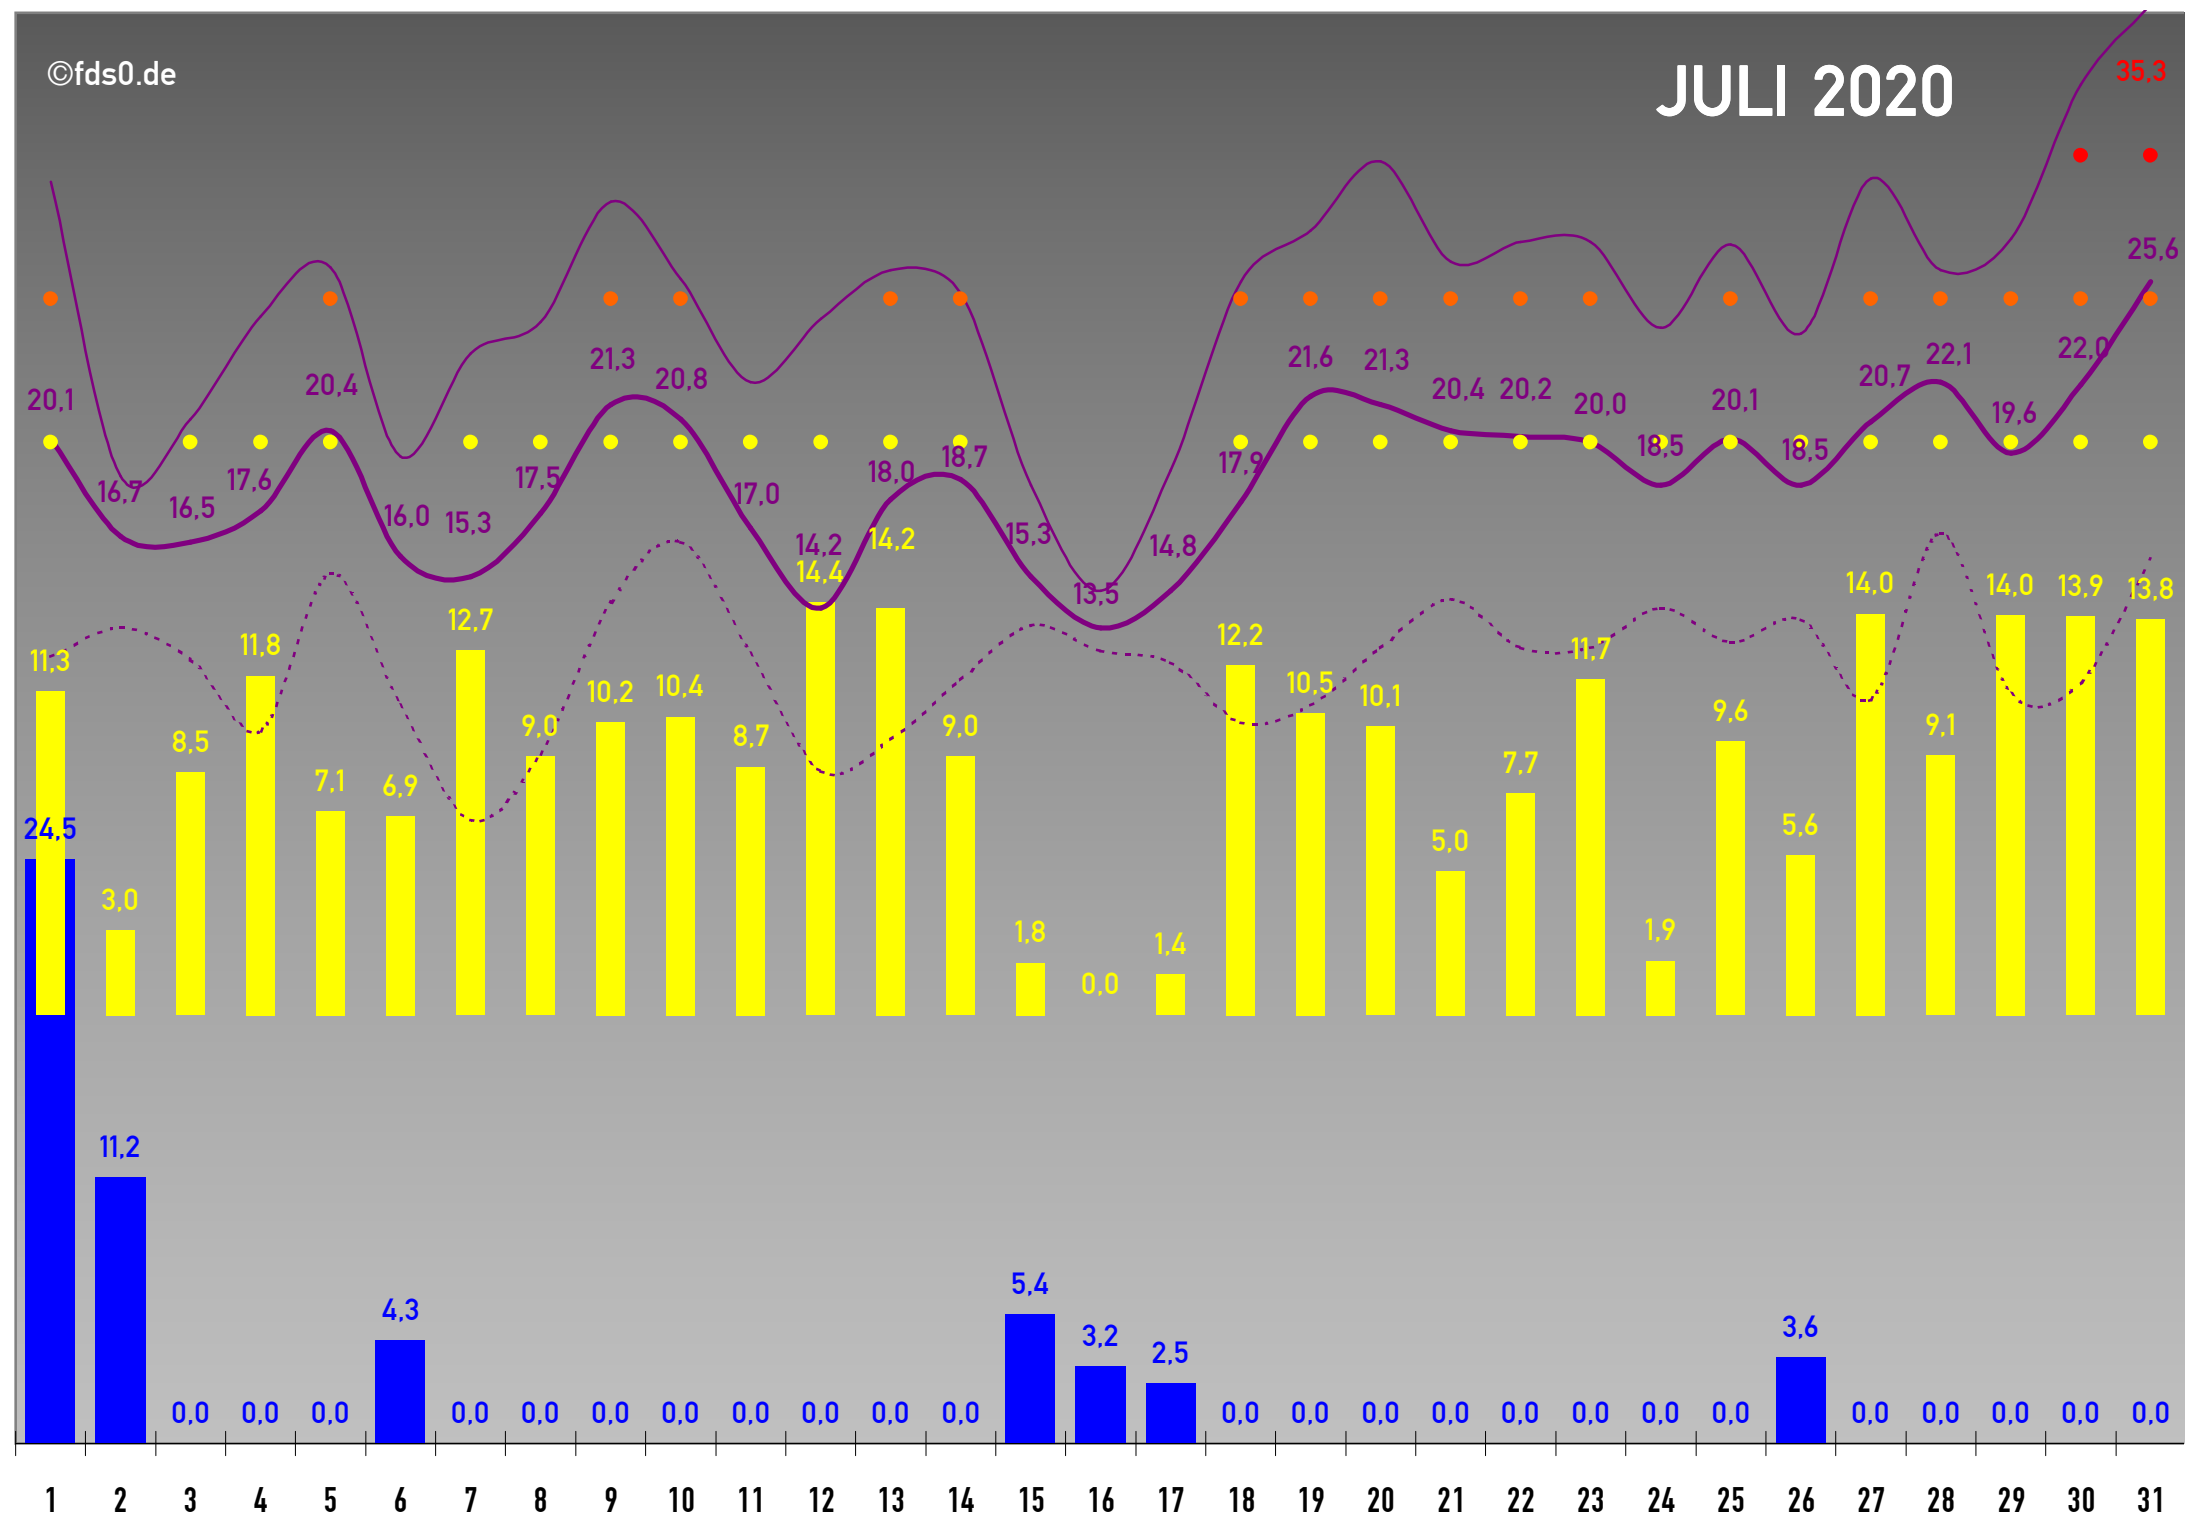

• Alle Angaben ohne Gewähr • SOLL-Werte sind Langzeitwerte der DWD-Station Freudenstadt-Kienberg (797 m) • Monatslegende siehe Januar • Aufzeichnungsdauer: 1 Jahr •

- NIEDERSCHLAG
- SONNENSTUNDEN
- - - ○ Langzeit-Niederschlag
- - - ○ Langzeit-Sonnenstunden
- ● Ø TEMPERATUR
- ● MAX TEMP.
- ● MIN TEMP.
- - - ○ Langzeit-Ø Temperatur

JANUAR 2020

SEPTEMBER 2020

NOVEMBER 2020