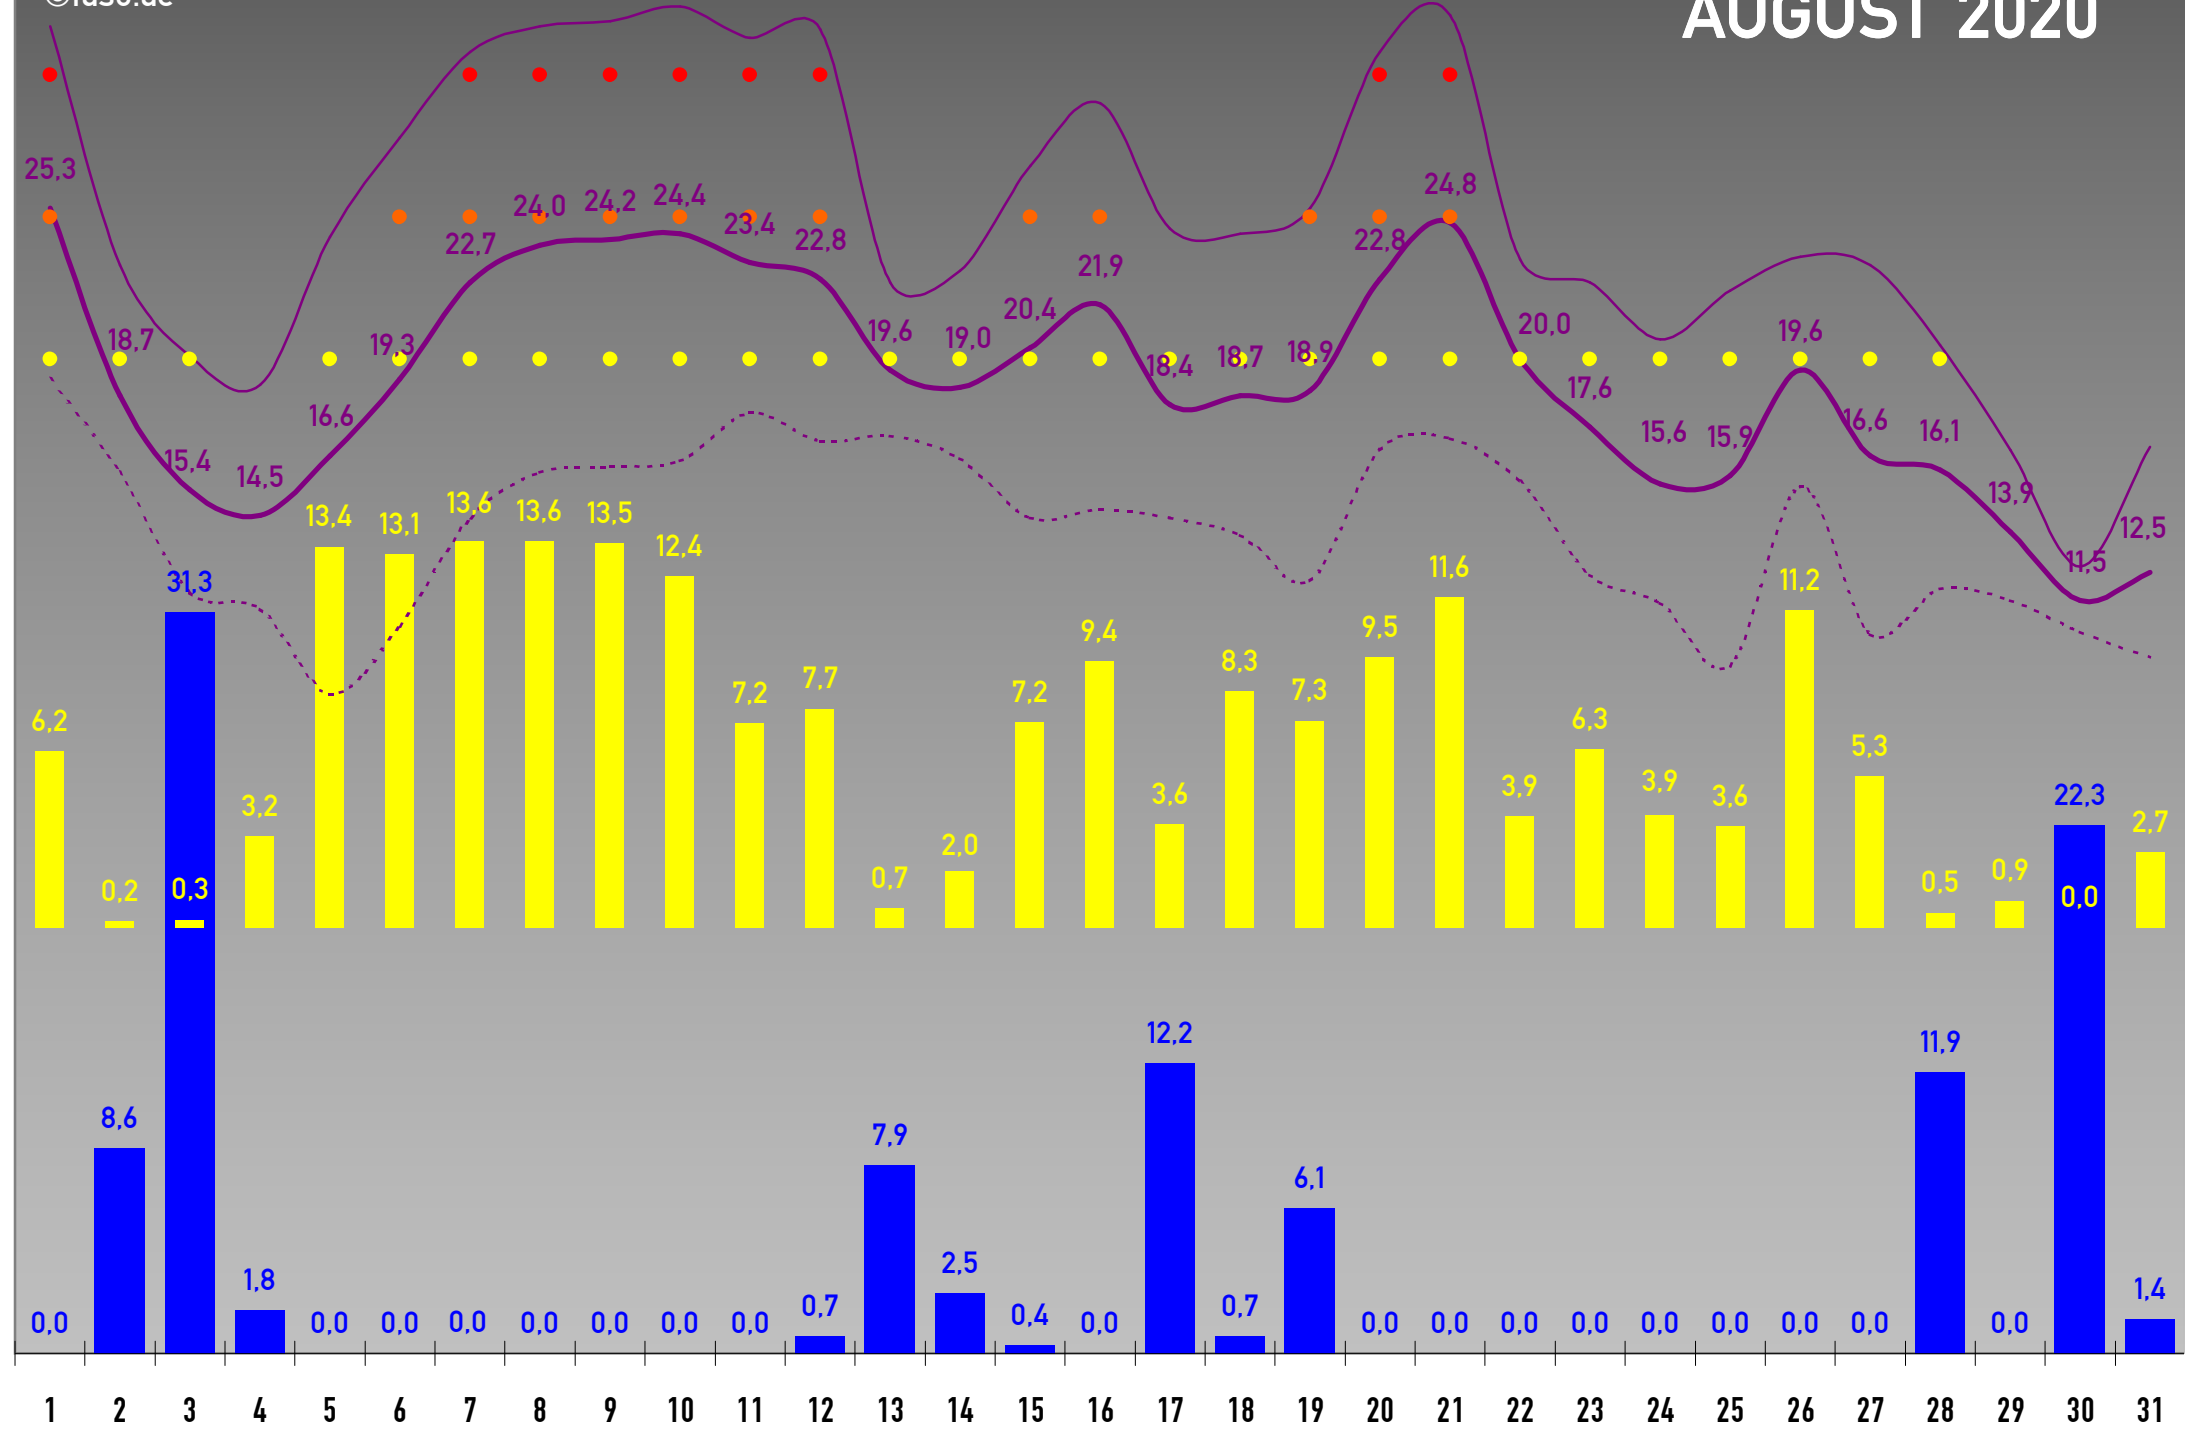

• Alle Angaben ohne Gewähr • SOLL-Werte sind Langzeitwerte der DWD-Station Freudenstadt-Kienberg (797 m) • Monatslegende siehe Januar • Aufzeichnungsdauer: 1 Jahr •

- NIEDERSCHLAG
- SONNENSTUNDEN
- - - ○ Langzeit-Niederschlag
- - - ○ Langzeit-Sonnenstunden
- ● Ø TEMPERATUR
- ● MAX TEMP.
- ● MIN TEMP.
- - - ○ Langzeit-Ø Temperatur

JANUAR 2020

SEPTEMBER 2020

NOVEMBER 2020