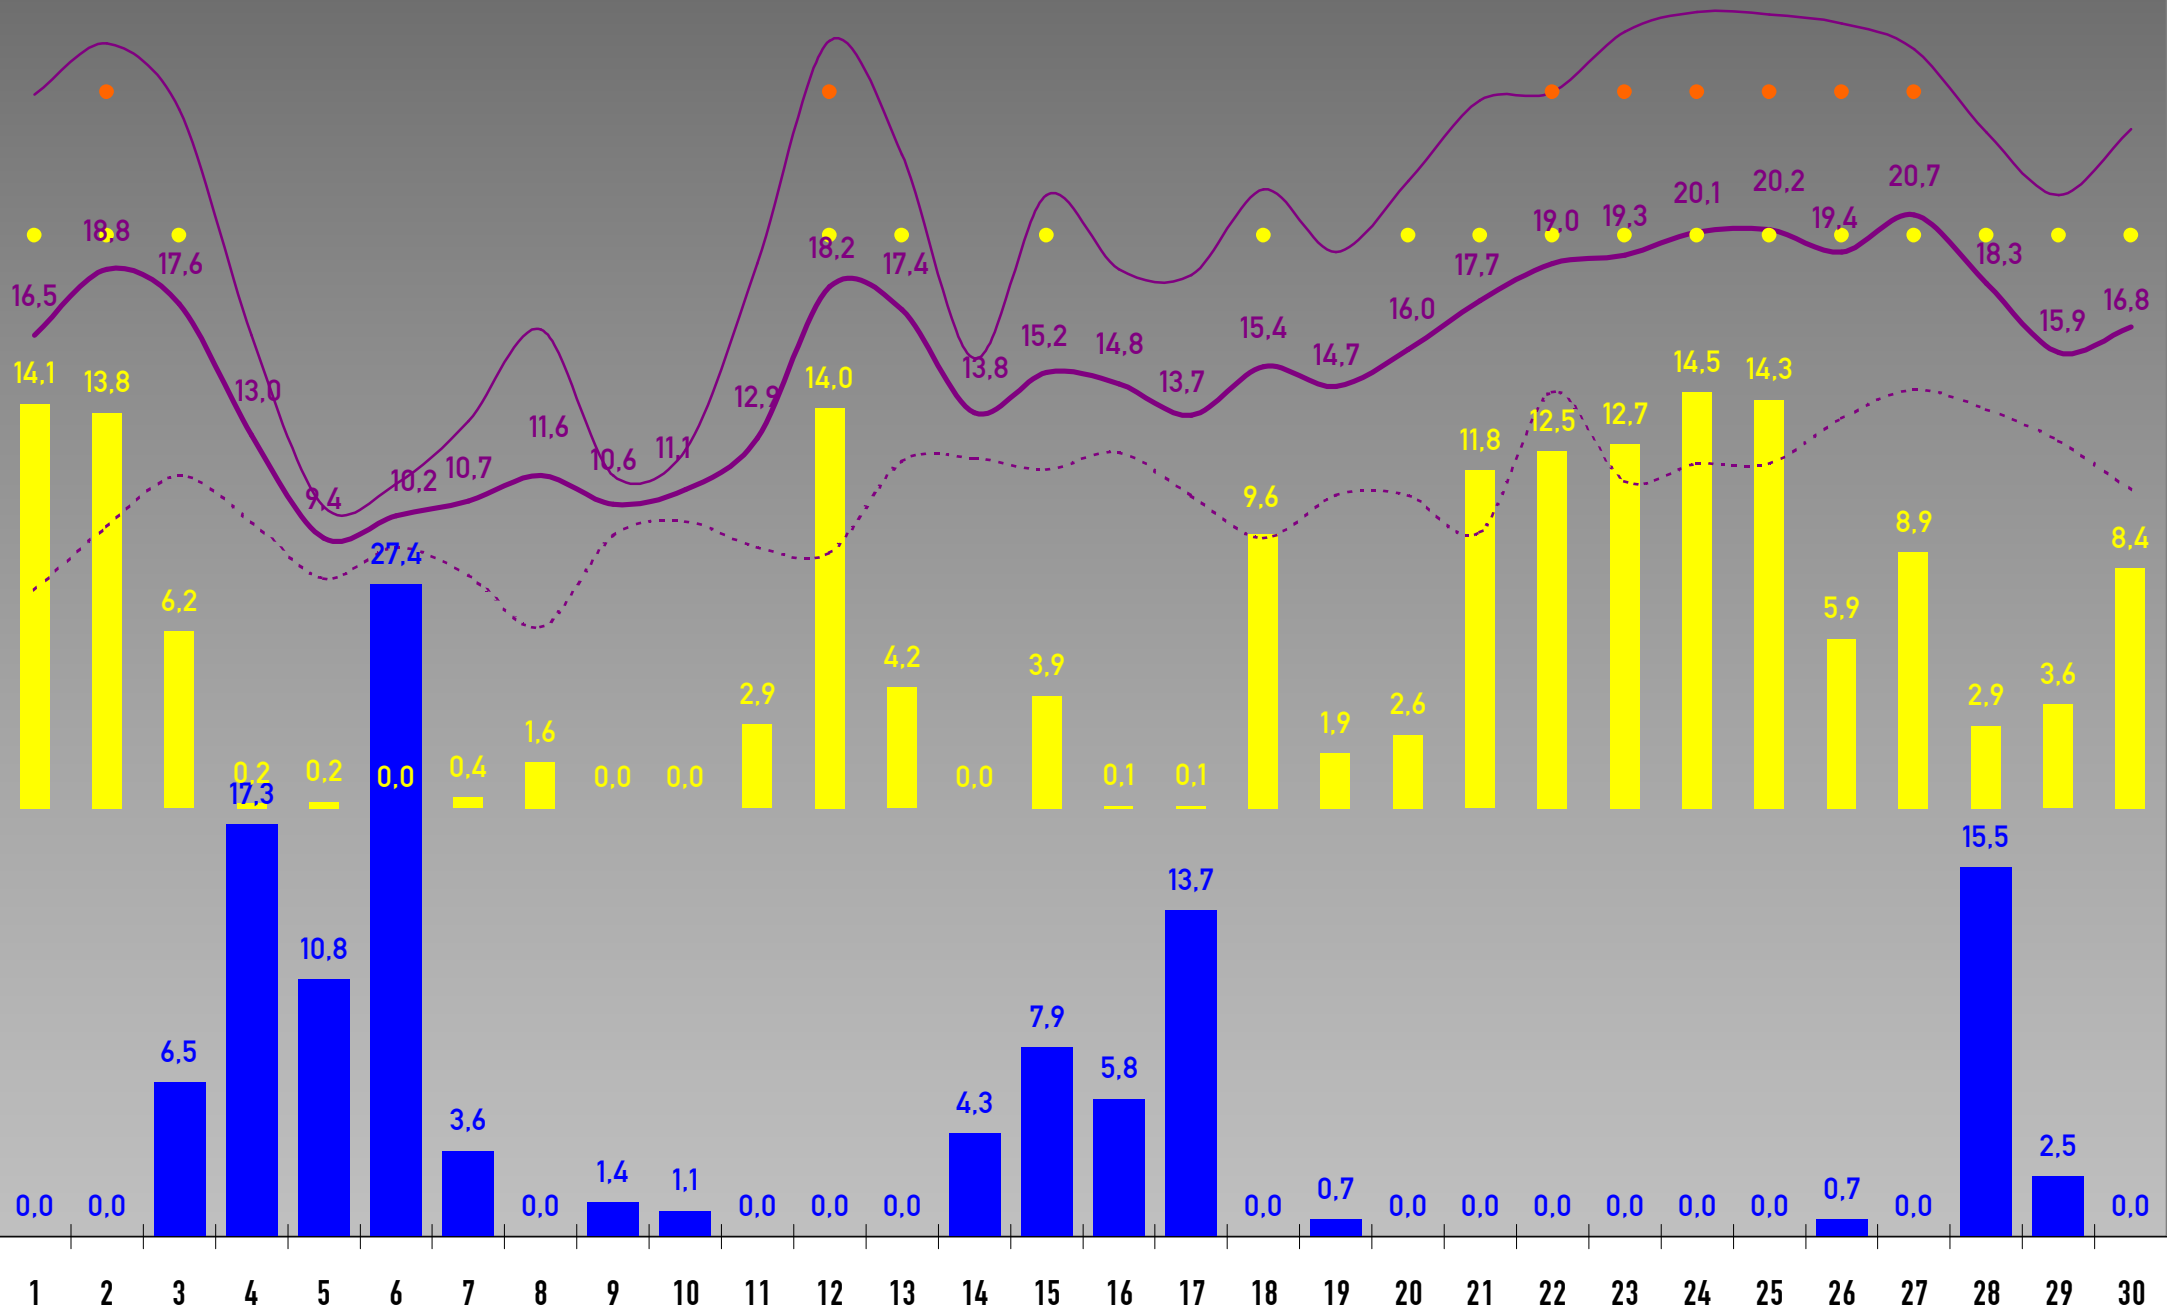

• Alle Angaben ohne Gewähr • SOLL-Werte sind Langzeitwerte der DWD-Station Freudenstadt-Kienberg (797 m) • Monatslegende siehe Januar • Aufzeichnungsdauer: 1 Jahr •

- NIEDERSCHLAG
- SONNENSTUNDEN
- - - ○ Langzeit-Niederschlag
- - - ○ Langzeit-Sonnenstunden
- ● Ø TEMPERATUR
- ● MAX TEMP.
- ● MIN TEMP.
- - - ○ Langzeit-Ø Temperatur

JANUAR 2020

SEPTEMBER 2020

NOVEMBER 2020