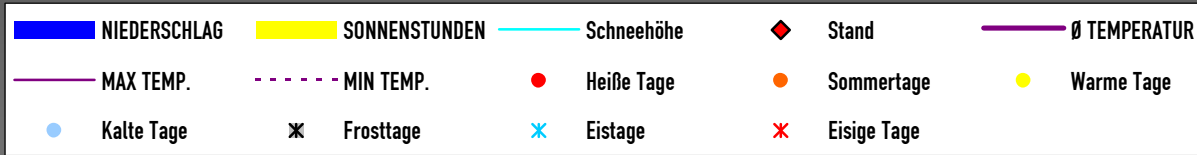

JANUAR 2022