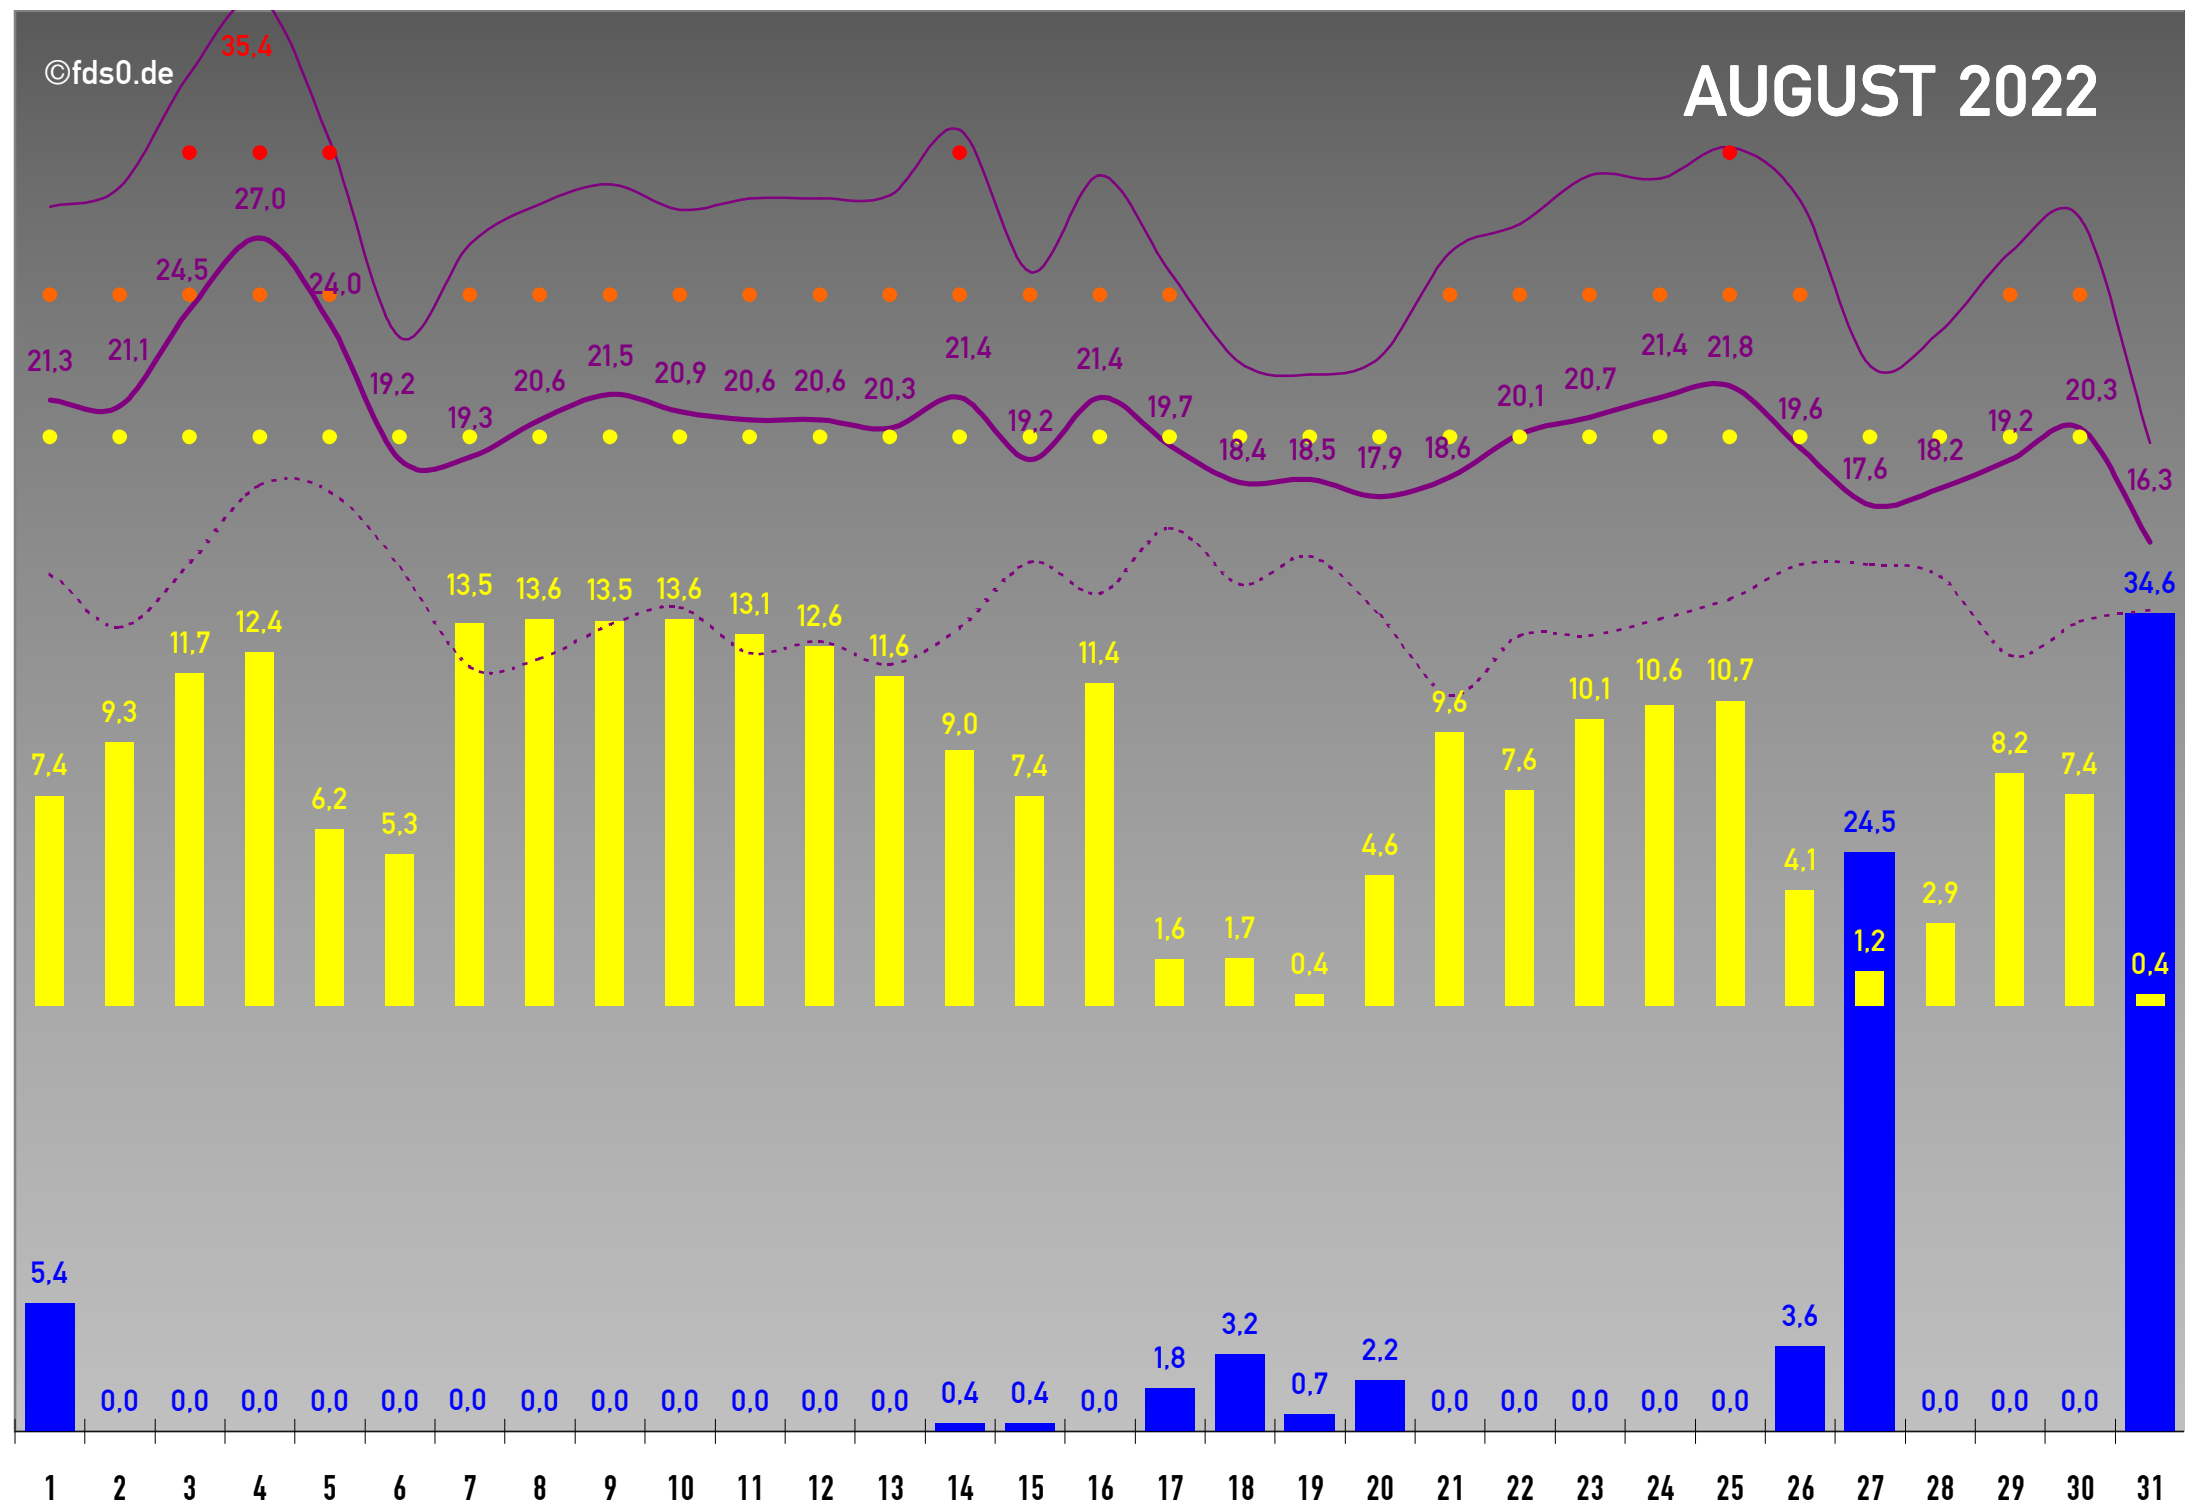

• Alle Angaben ohne Gewähr • SOLL-Werte sind Langzeitwerte der DWD-Station Freudenstadt-Kienberg (797 m) • Monatslegende siehe Januar • Aufzeichnungsdauer: 1 Jahr •

2022

- NIEDERSCHLAG
- SONNENSTUNDEN
- Langzeit-Niederschlag
- Langzeit-Sonnenstunden
- Ø TEMPERATUR
- MAX TEMP.
- MIN TEMP.
- Langzeit-Ø Temperatur

Jan Feb Mrz Apr Mai Jun Jul Aug Sep Okt Nov Dez

# JANUAR 2022