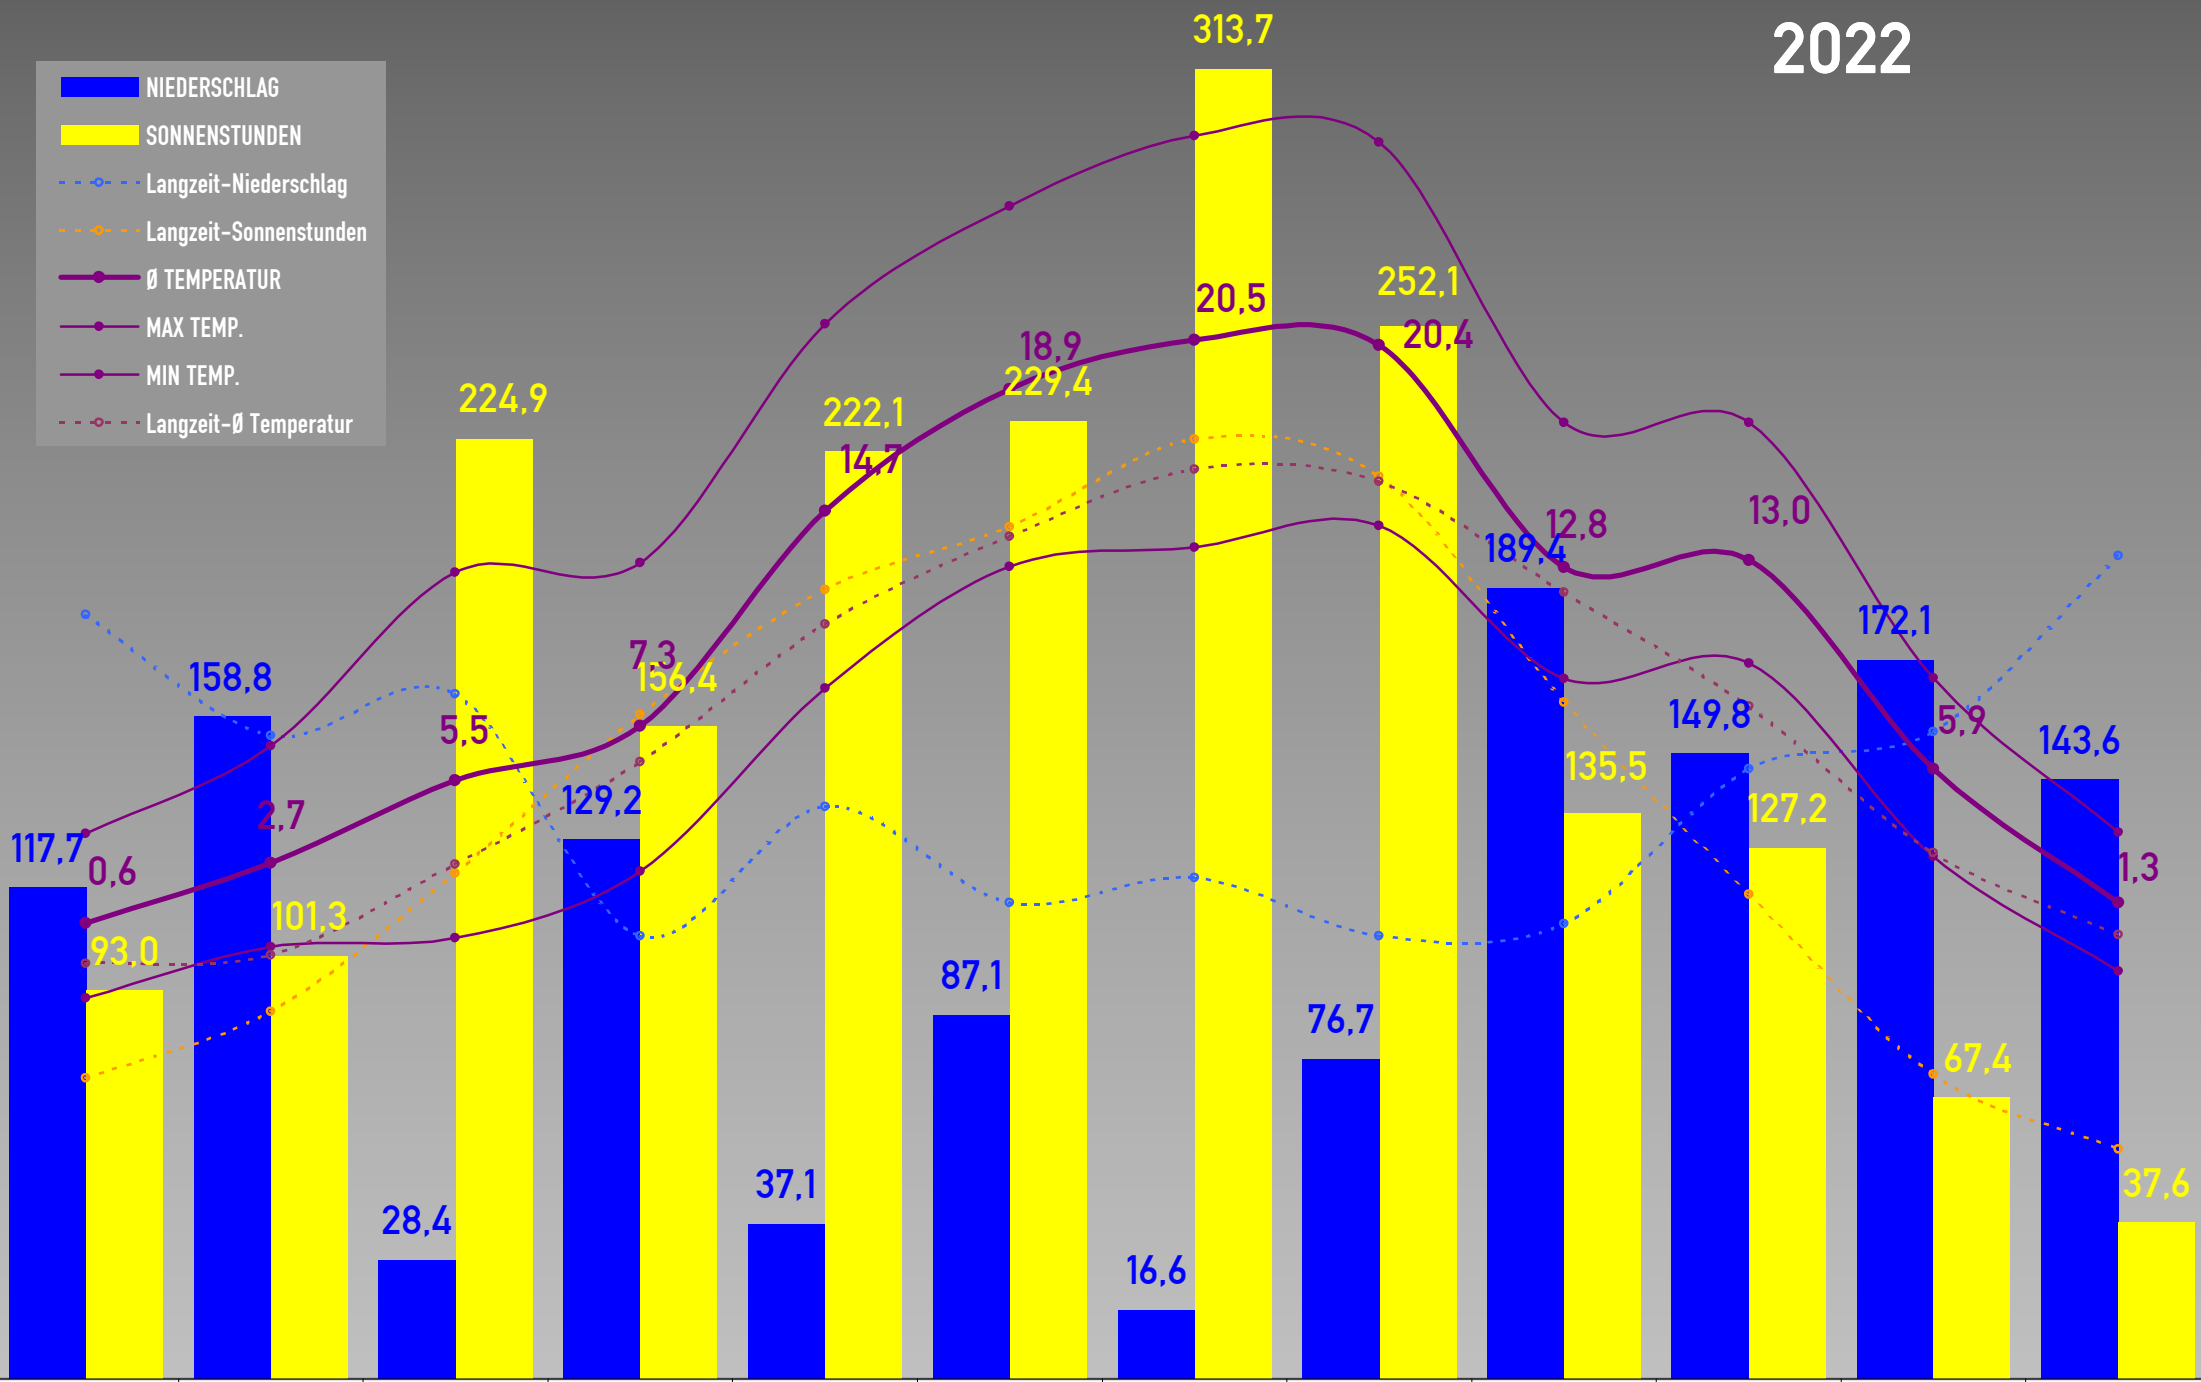

• Alle Angaben ohne Gewähr • SOLL-Werte sind Langzeitwerte der DWD-Station Freudenstadt-Kienberg (797 m) • Monatslegende siehe Januar • Aufzeichnungsdauer: 1 Jahr •

2022

- NIEDERSCHLAG
- SONNENSTUNDEN
- Langzeit-Niederschlag
- Langzeit-Sonnenstunden
- Ø TEMPERATUR
- MAX TEMP.
- MIN TEMP.
- Langzeit-Ø Temperatur