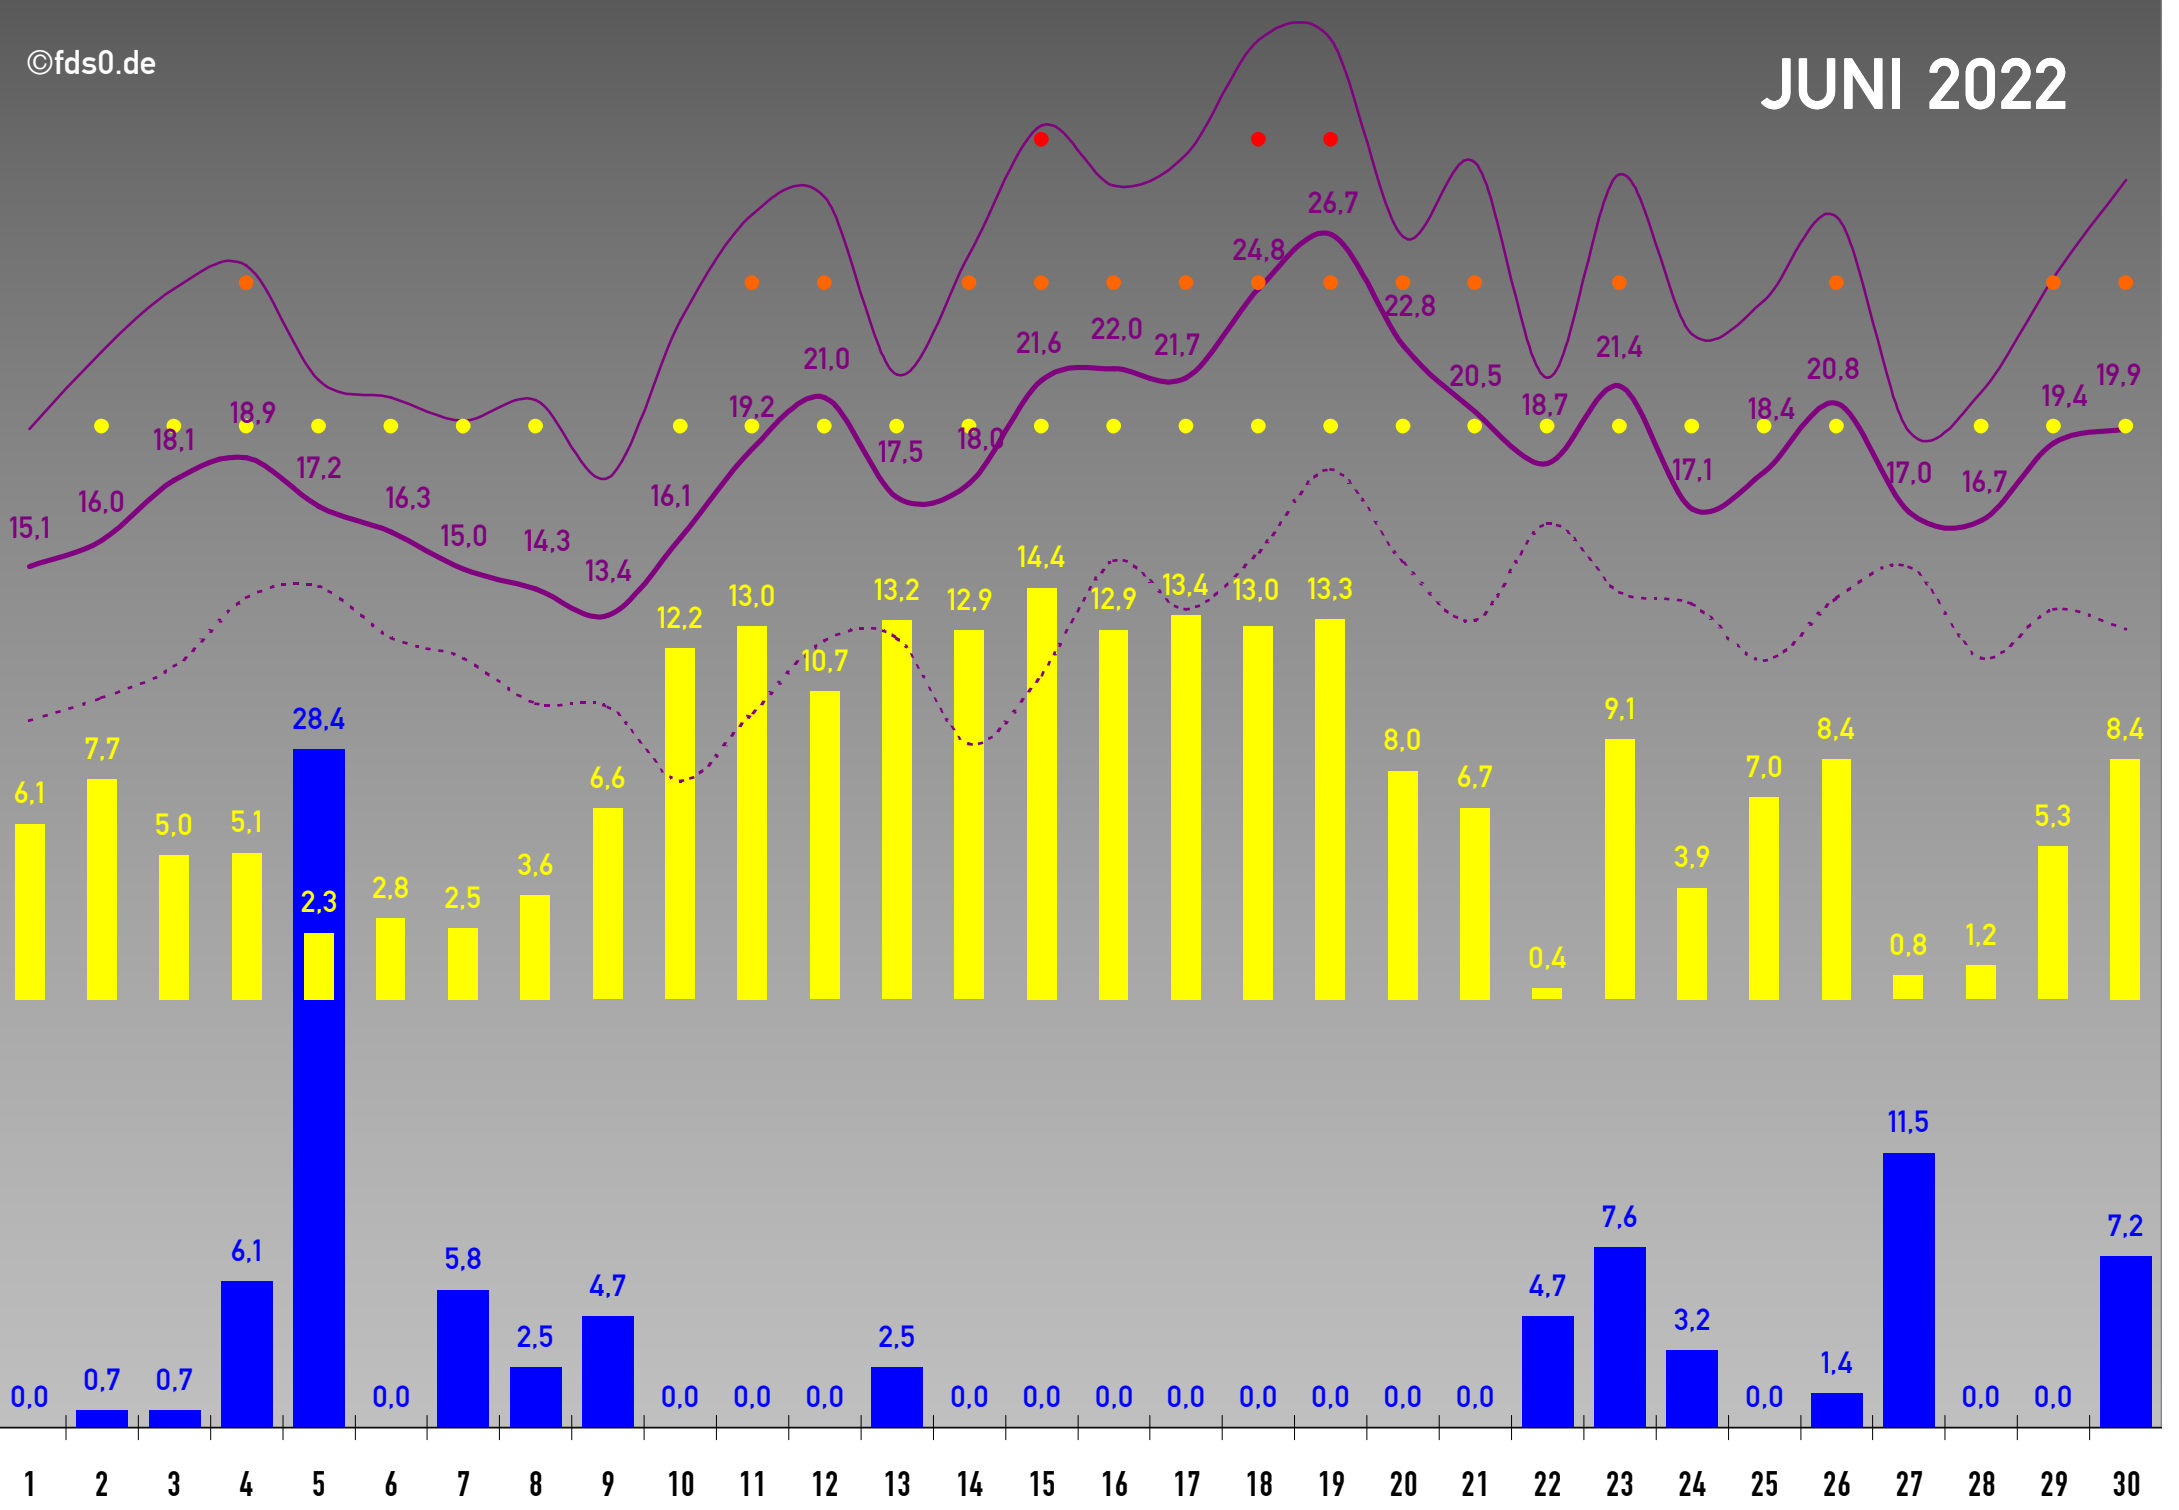

• Alle Angaben ohne Gewähr • SOLL-Werte sind Langzeitwerte der DWD-Station Freudenstadt-Kienberg (797 m) • Monatslegende siehe Januar • Aufzeichnungsdauer: 1 Jahr •

2022

- NIEDERSCHLAG
- SONNENSTUNDEN
- Langzeit-Niederschlag
- Langzeit-Sonnenstunden
- Ø TEMPERATUR
- MAX TEMP.
- MIN TEMP.
- Langzeit-Ø Temperatur

Jan Feb Mrz Apr Mai Jun Jul Aug Sep Okt Nov Dez

# JANUAR 2022