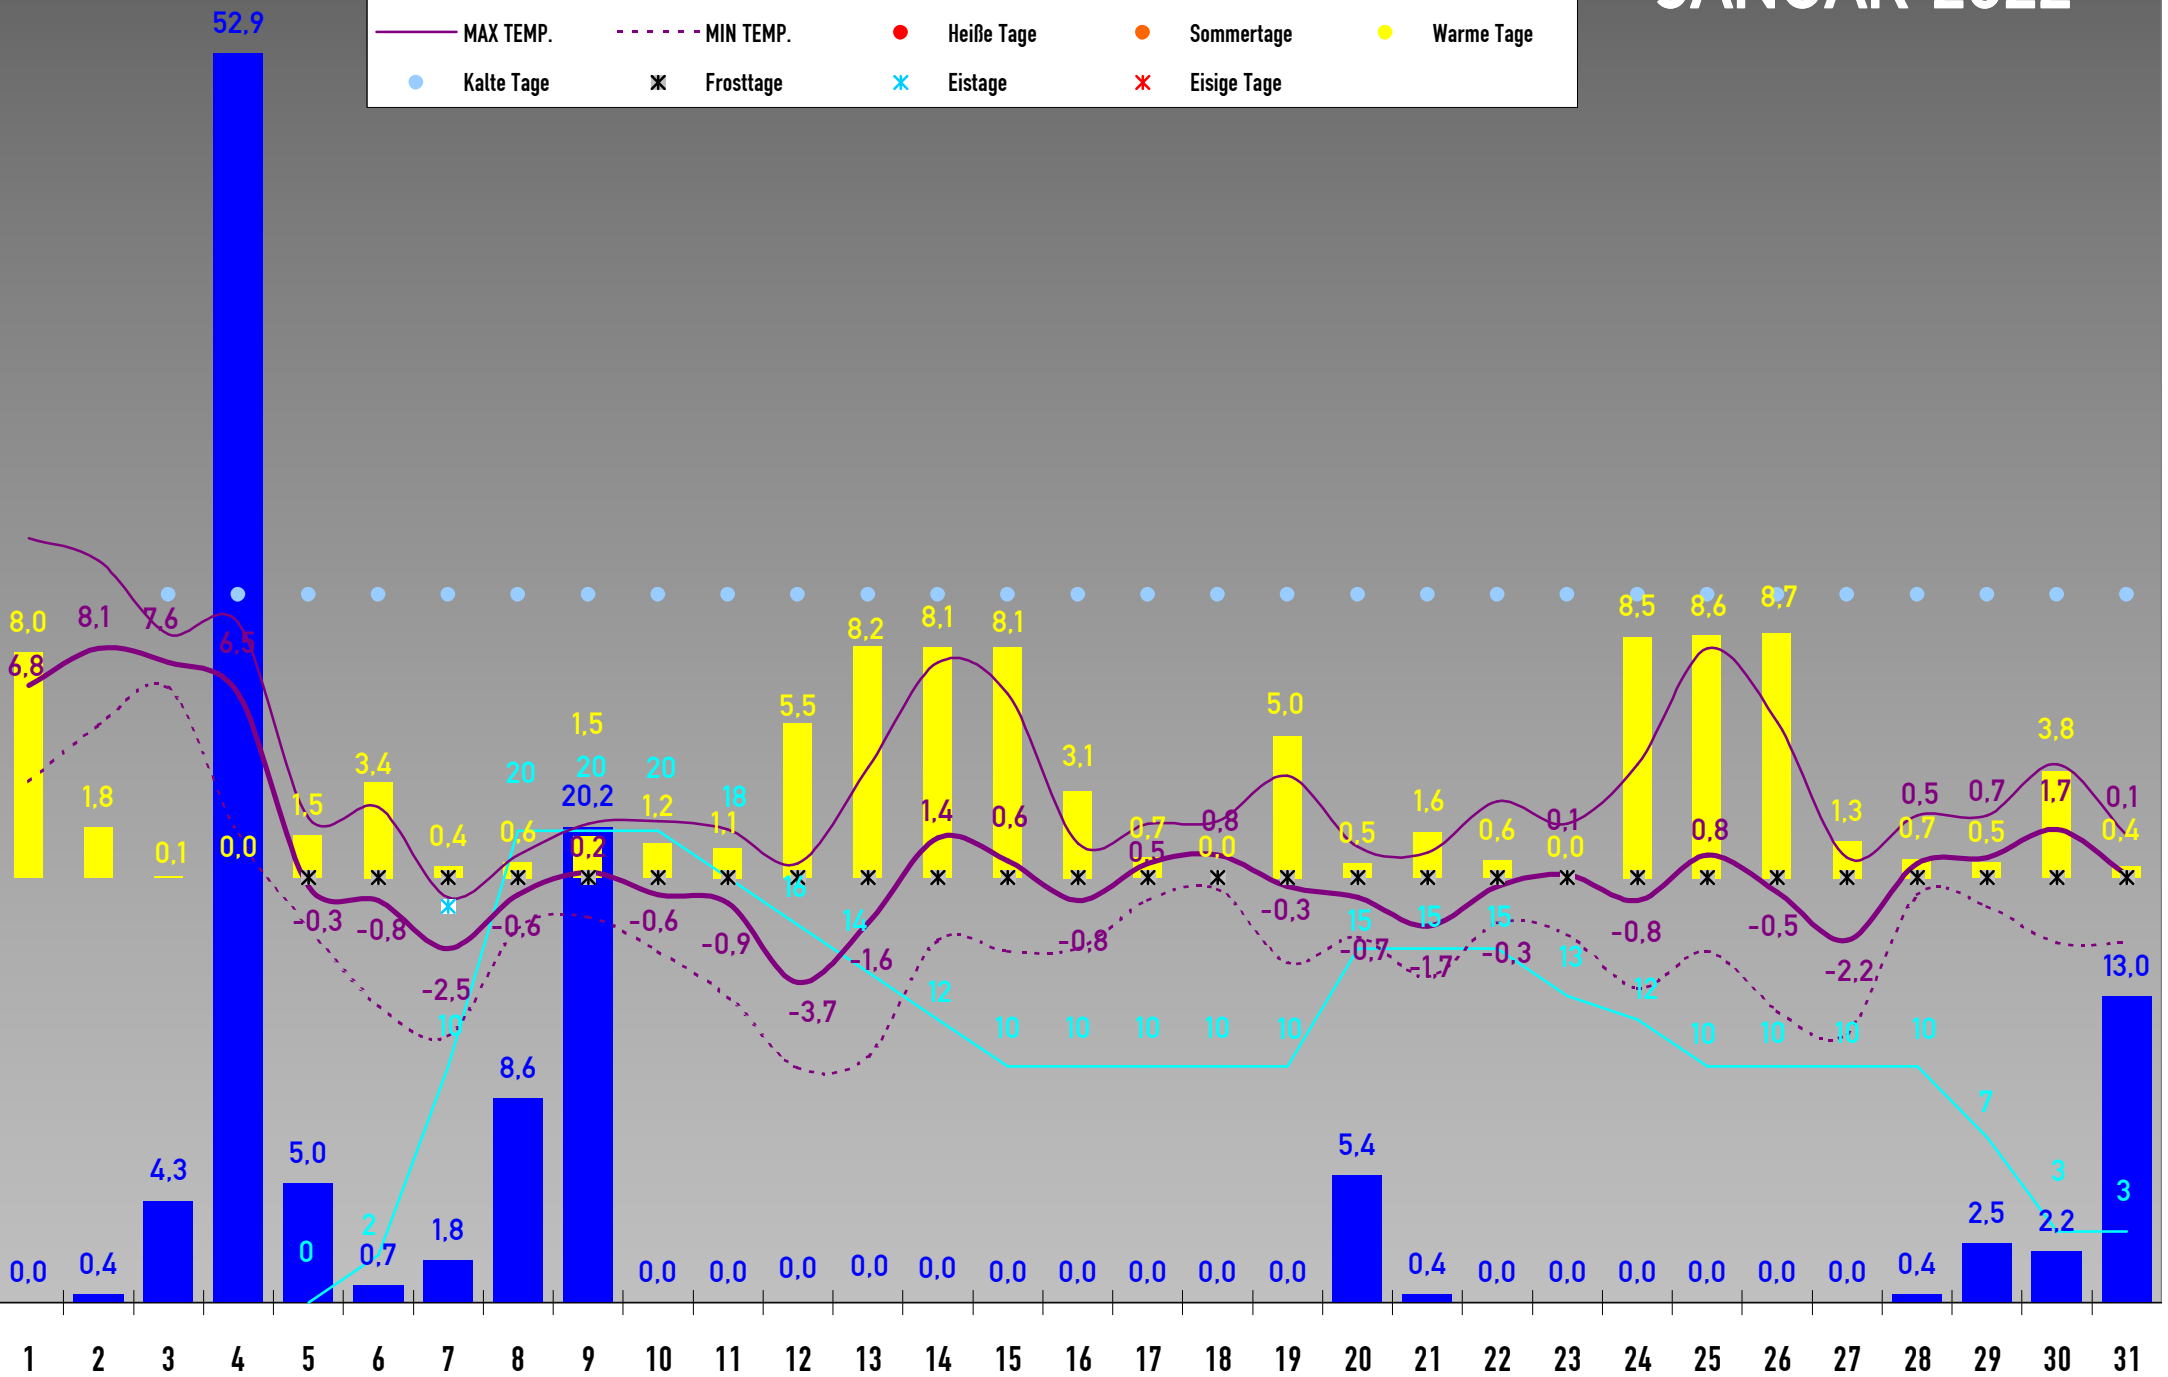

JANUAR 2022