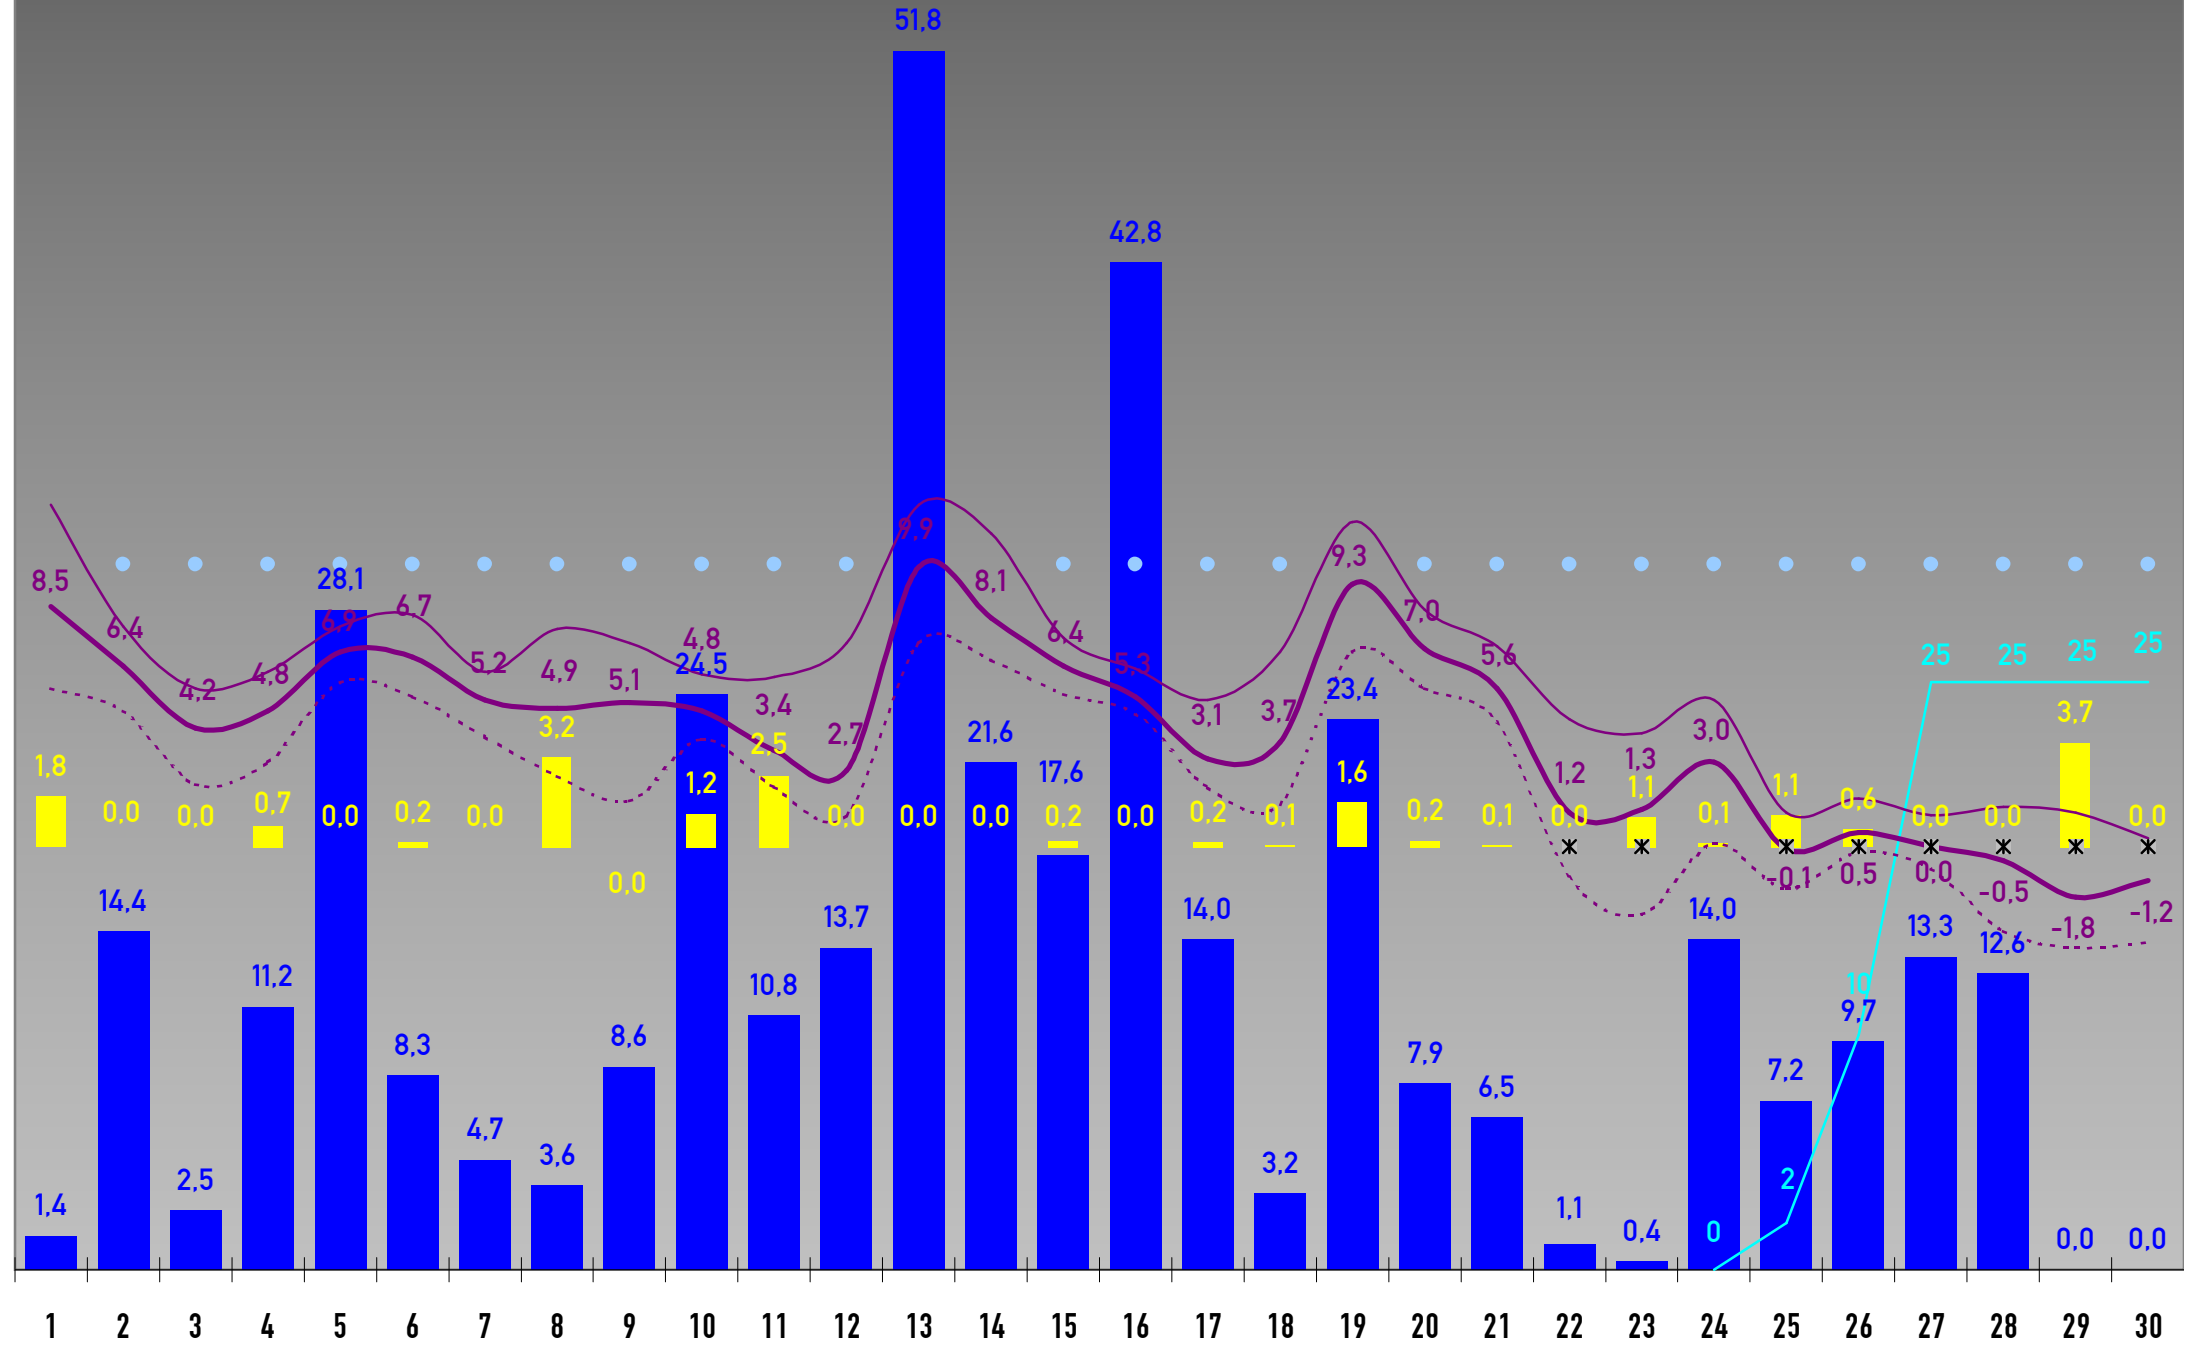

• Alle Angaben ohne Gewähr • SOLL-Werte sind Langzeitwerte der DWD-Station Freudenstadt-Kienberg (797 m) • Monatslegende siehe Januar • Aufzeichnungsdauer: 1 Jahr •

2023

JANUAR 2023

SEPTEMBER 2023

NOVEMBER 2023