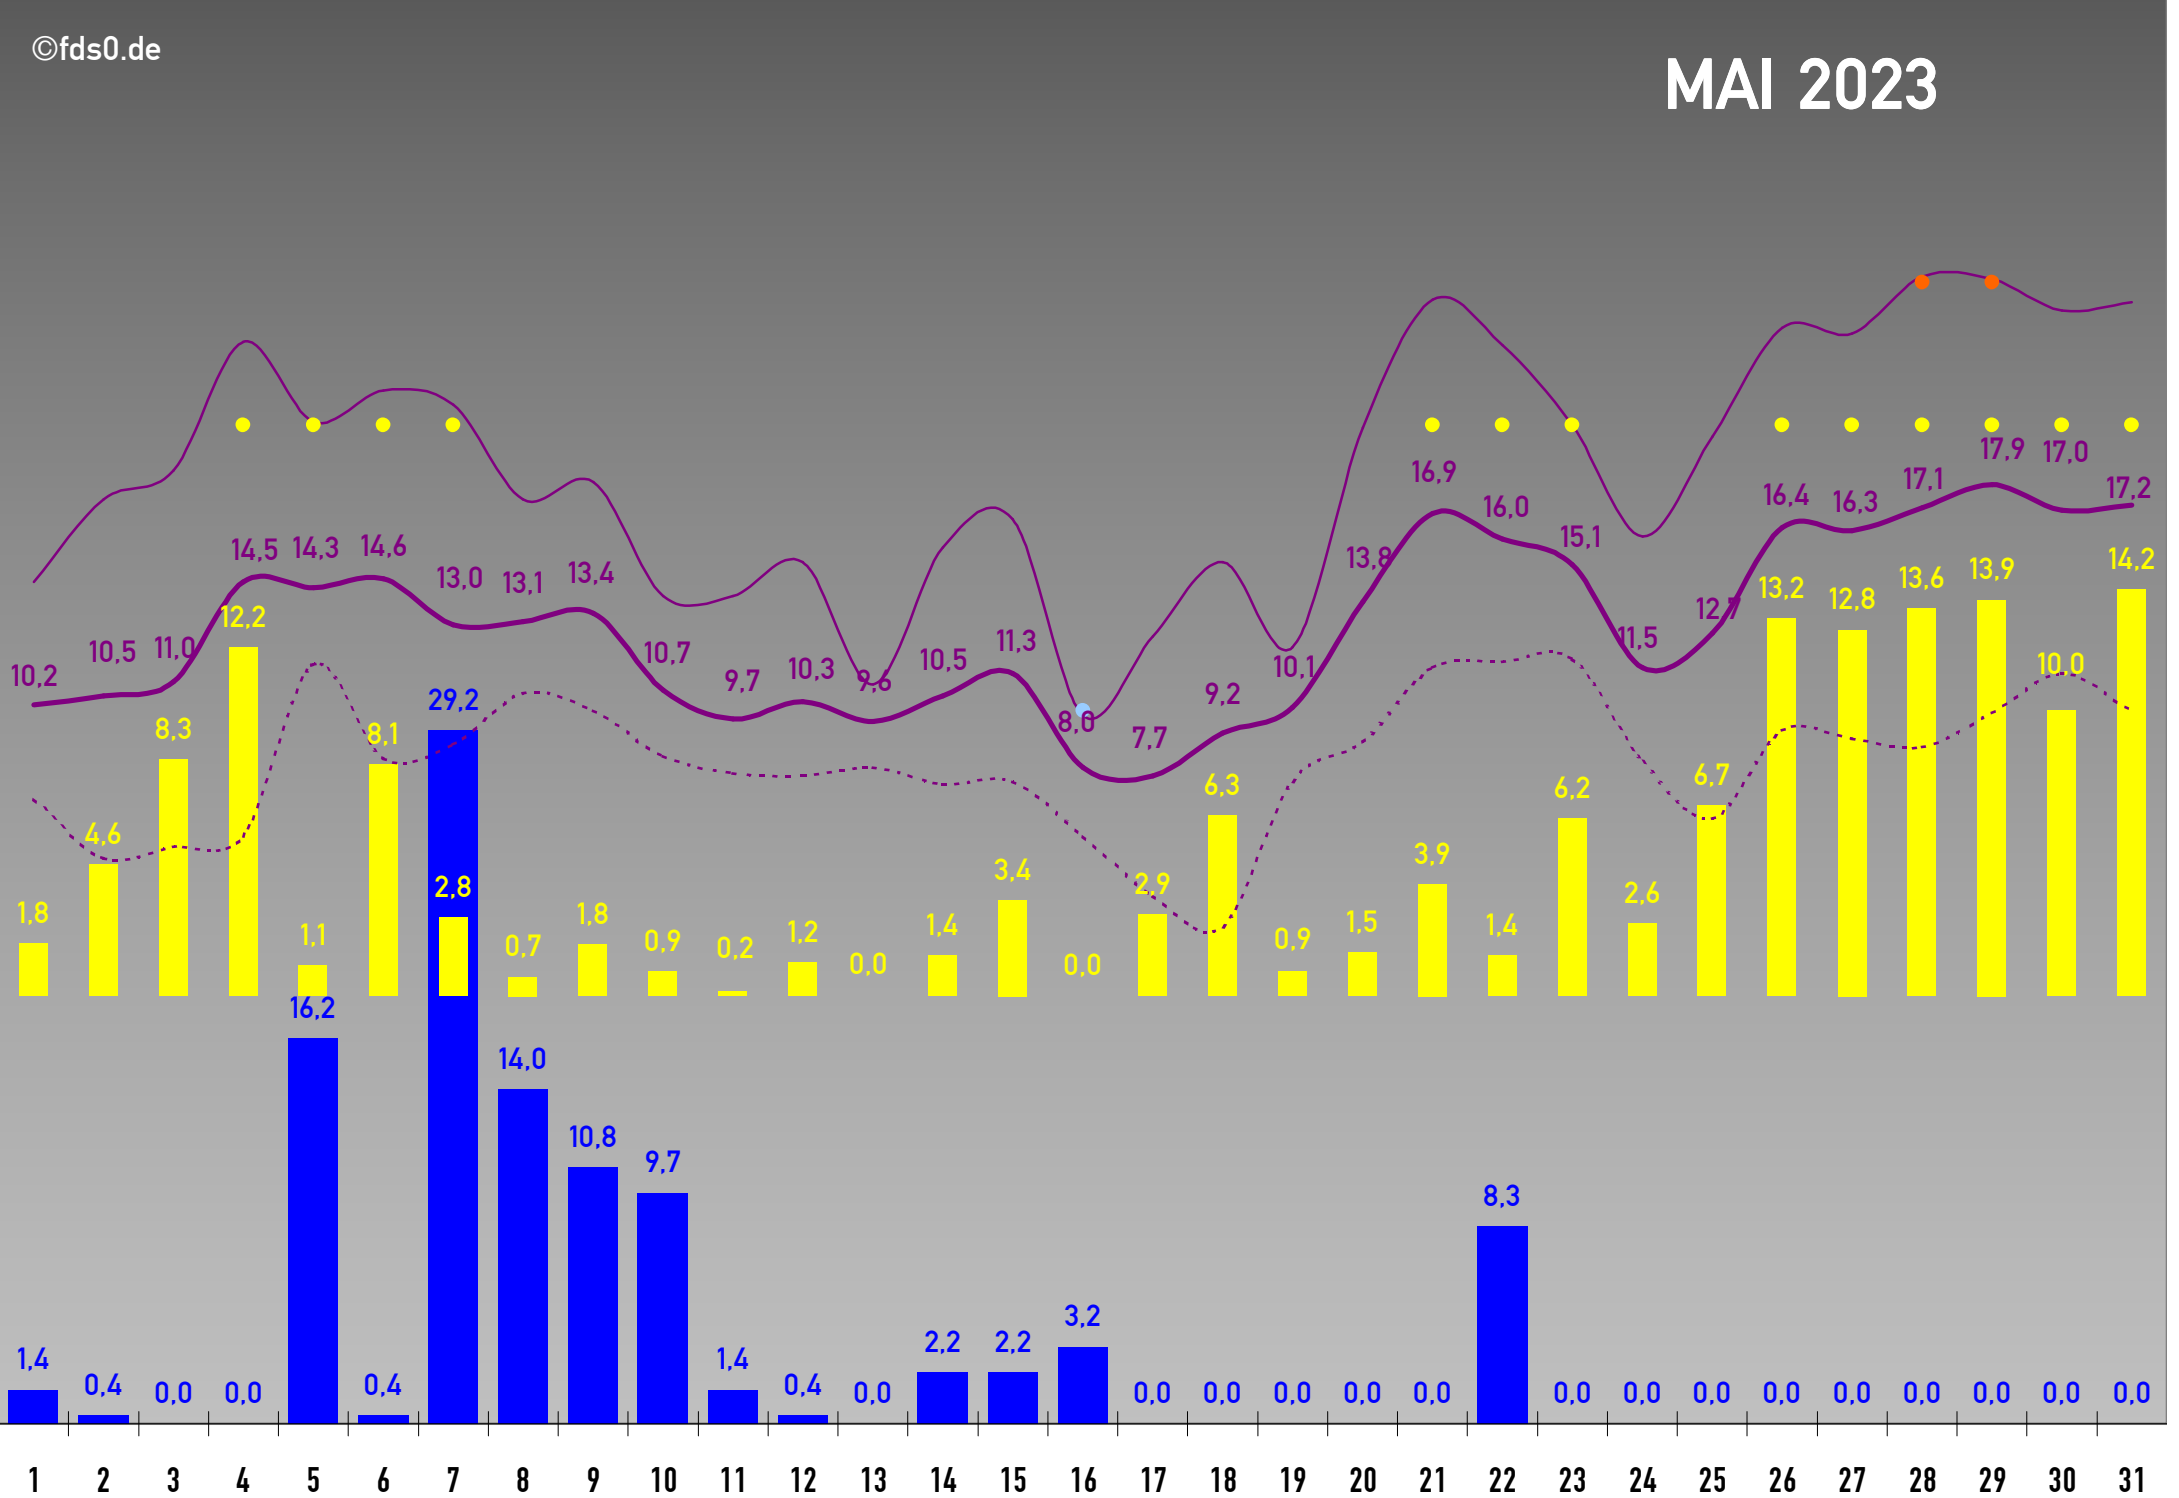

• Alle Angaben ohne Gewähr • SOLL-Werte sind Langzeitwerte der DWD-Station Freudenstadt-Kienberg (797 m) • Monatslegende siehe Januar • Aufzeichnungsdauer: 1 Jahr •

2023

JANUAR 2023

SEPTEMBER 2023

NOVEMBER 2023