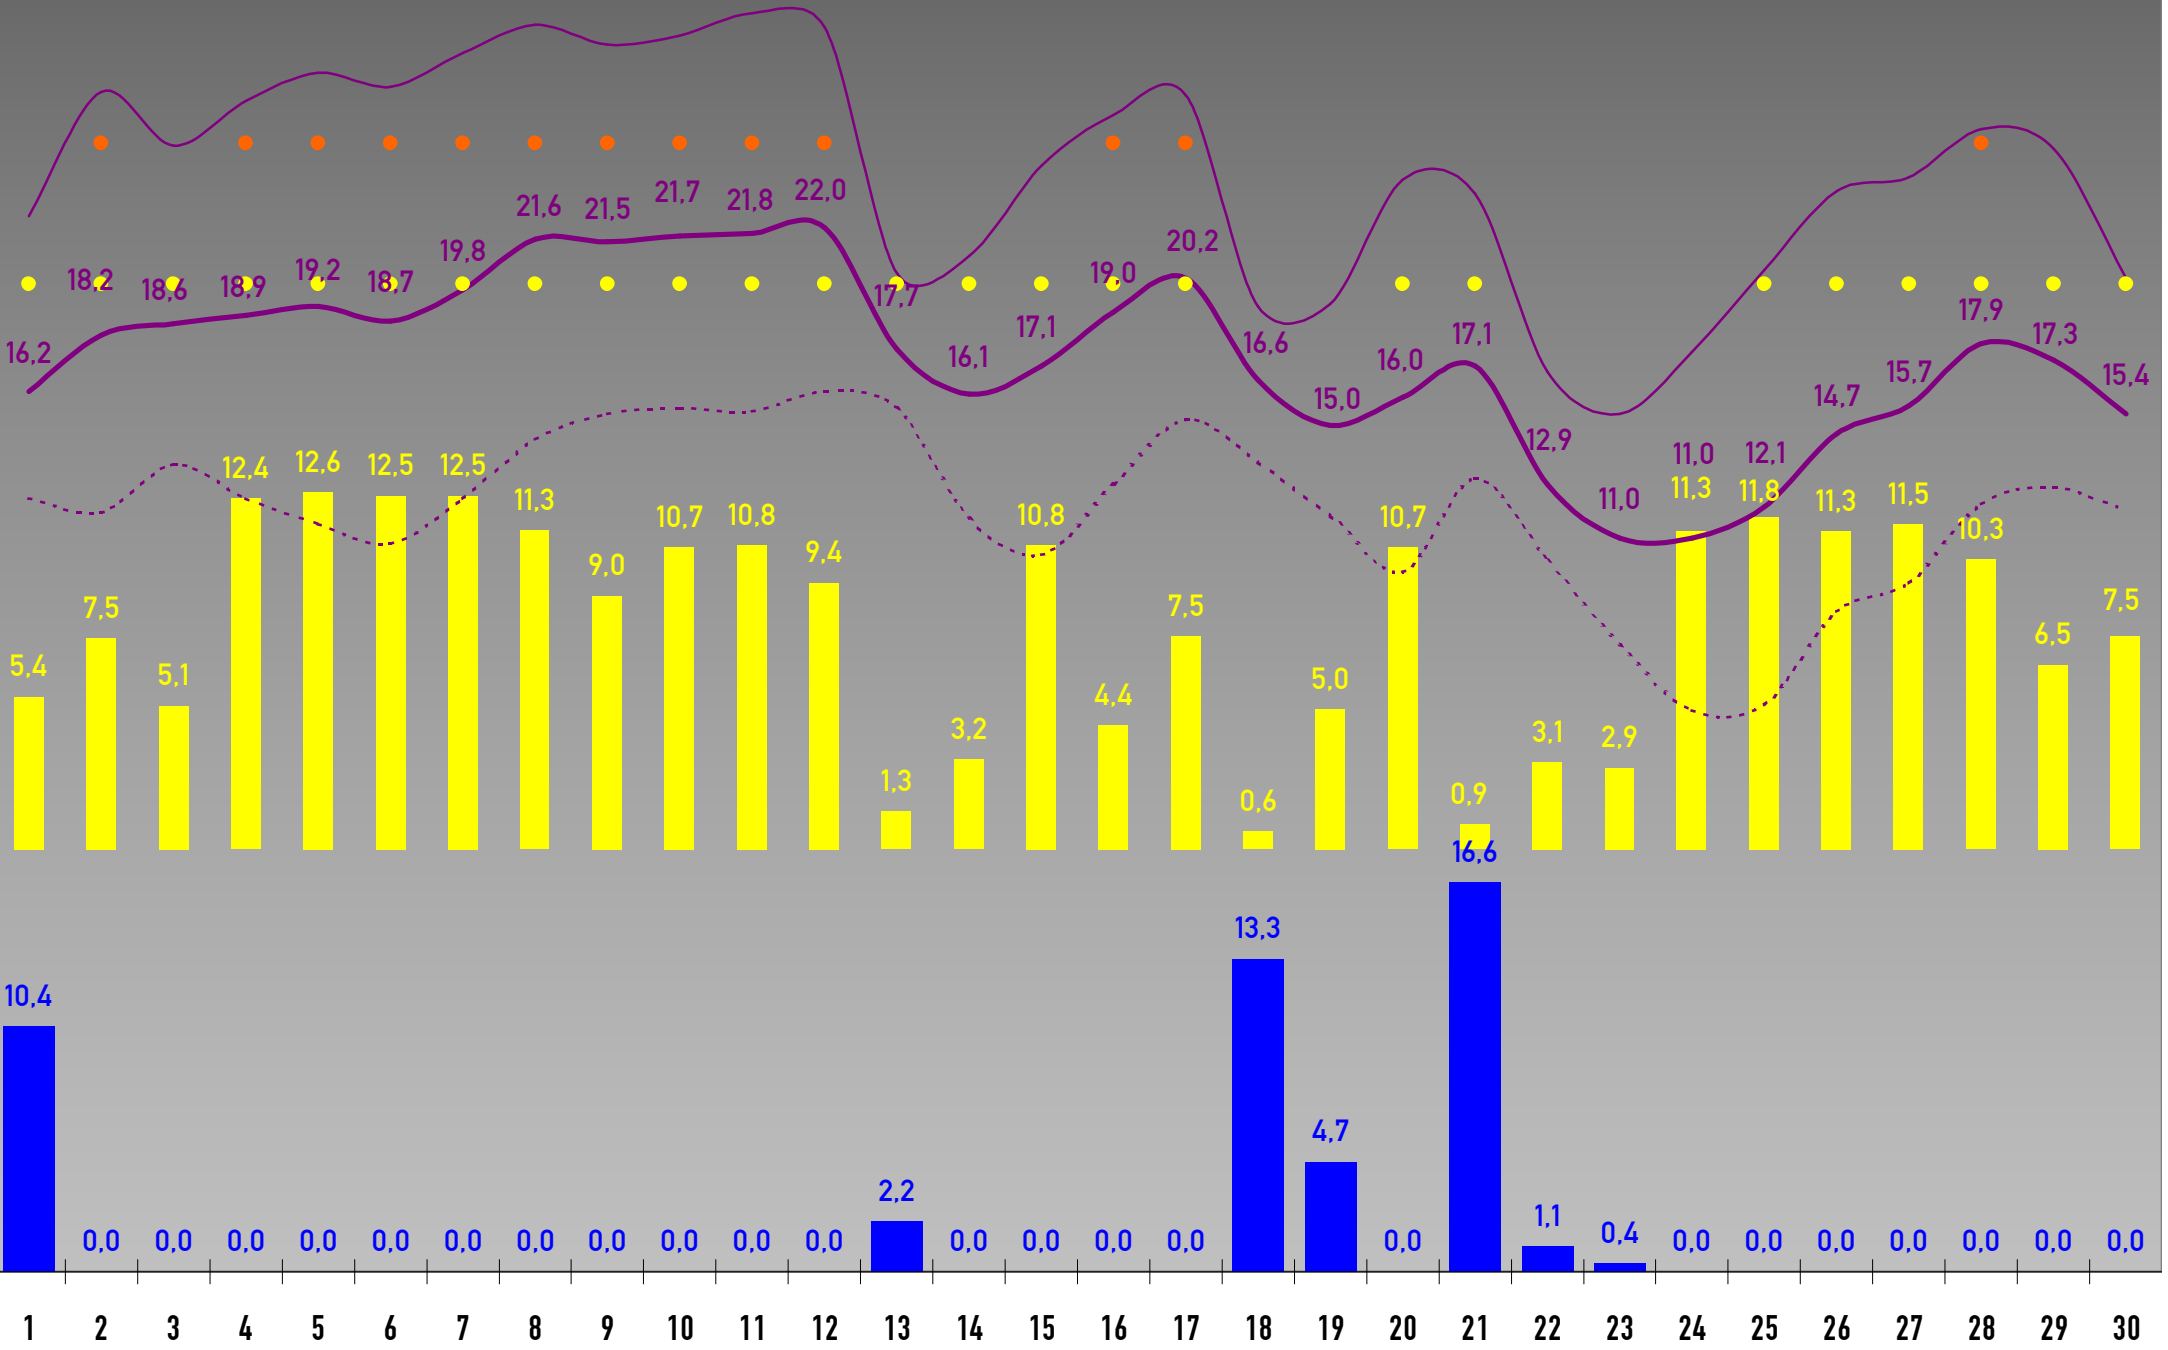

• Alle Angaben ohne Gewähr • SOLL-Werte sind Langzeitwerte der DWD-Station Freudenstadt-Kienberg (797 m) • Monatslegende siehe Januar • Aufzeichnungsdauer: 1 Jahr •

2023

JANUAR 2023

SEPTEMBER 2023

NOVEMBER 2023