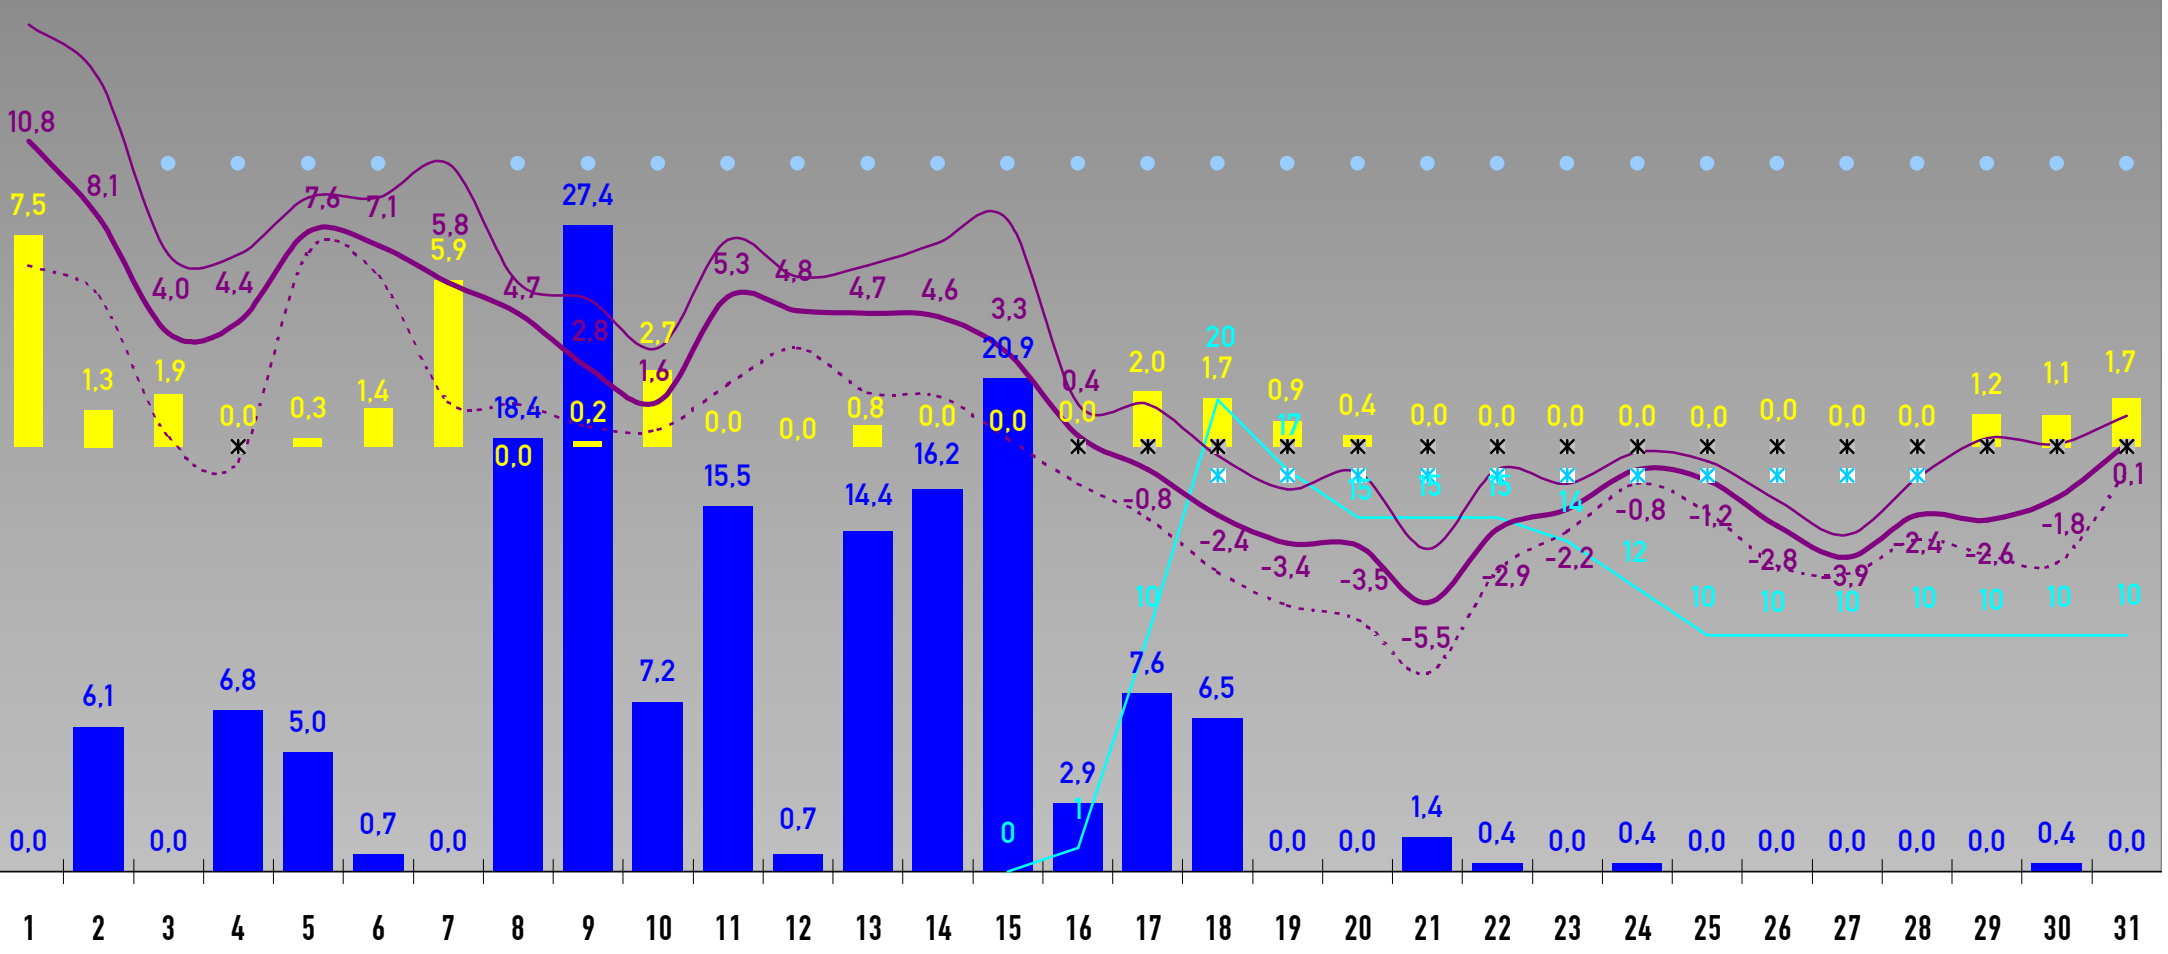

• Alle Angaben ohne Gewähr • SOLL-Werte sind Langzeitwerte der DWD-Station Freudenstadt-Kienberg (797 m) • Monatslegende siehe Januar • Aufzeichnungsdauer: 1 Jahr •

2023

JANUAR 2023

SEPTEMBER 2023

NOVEMBER 2023