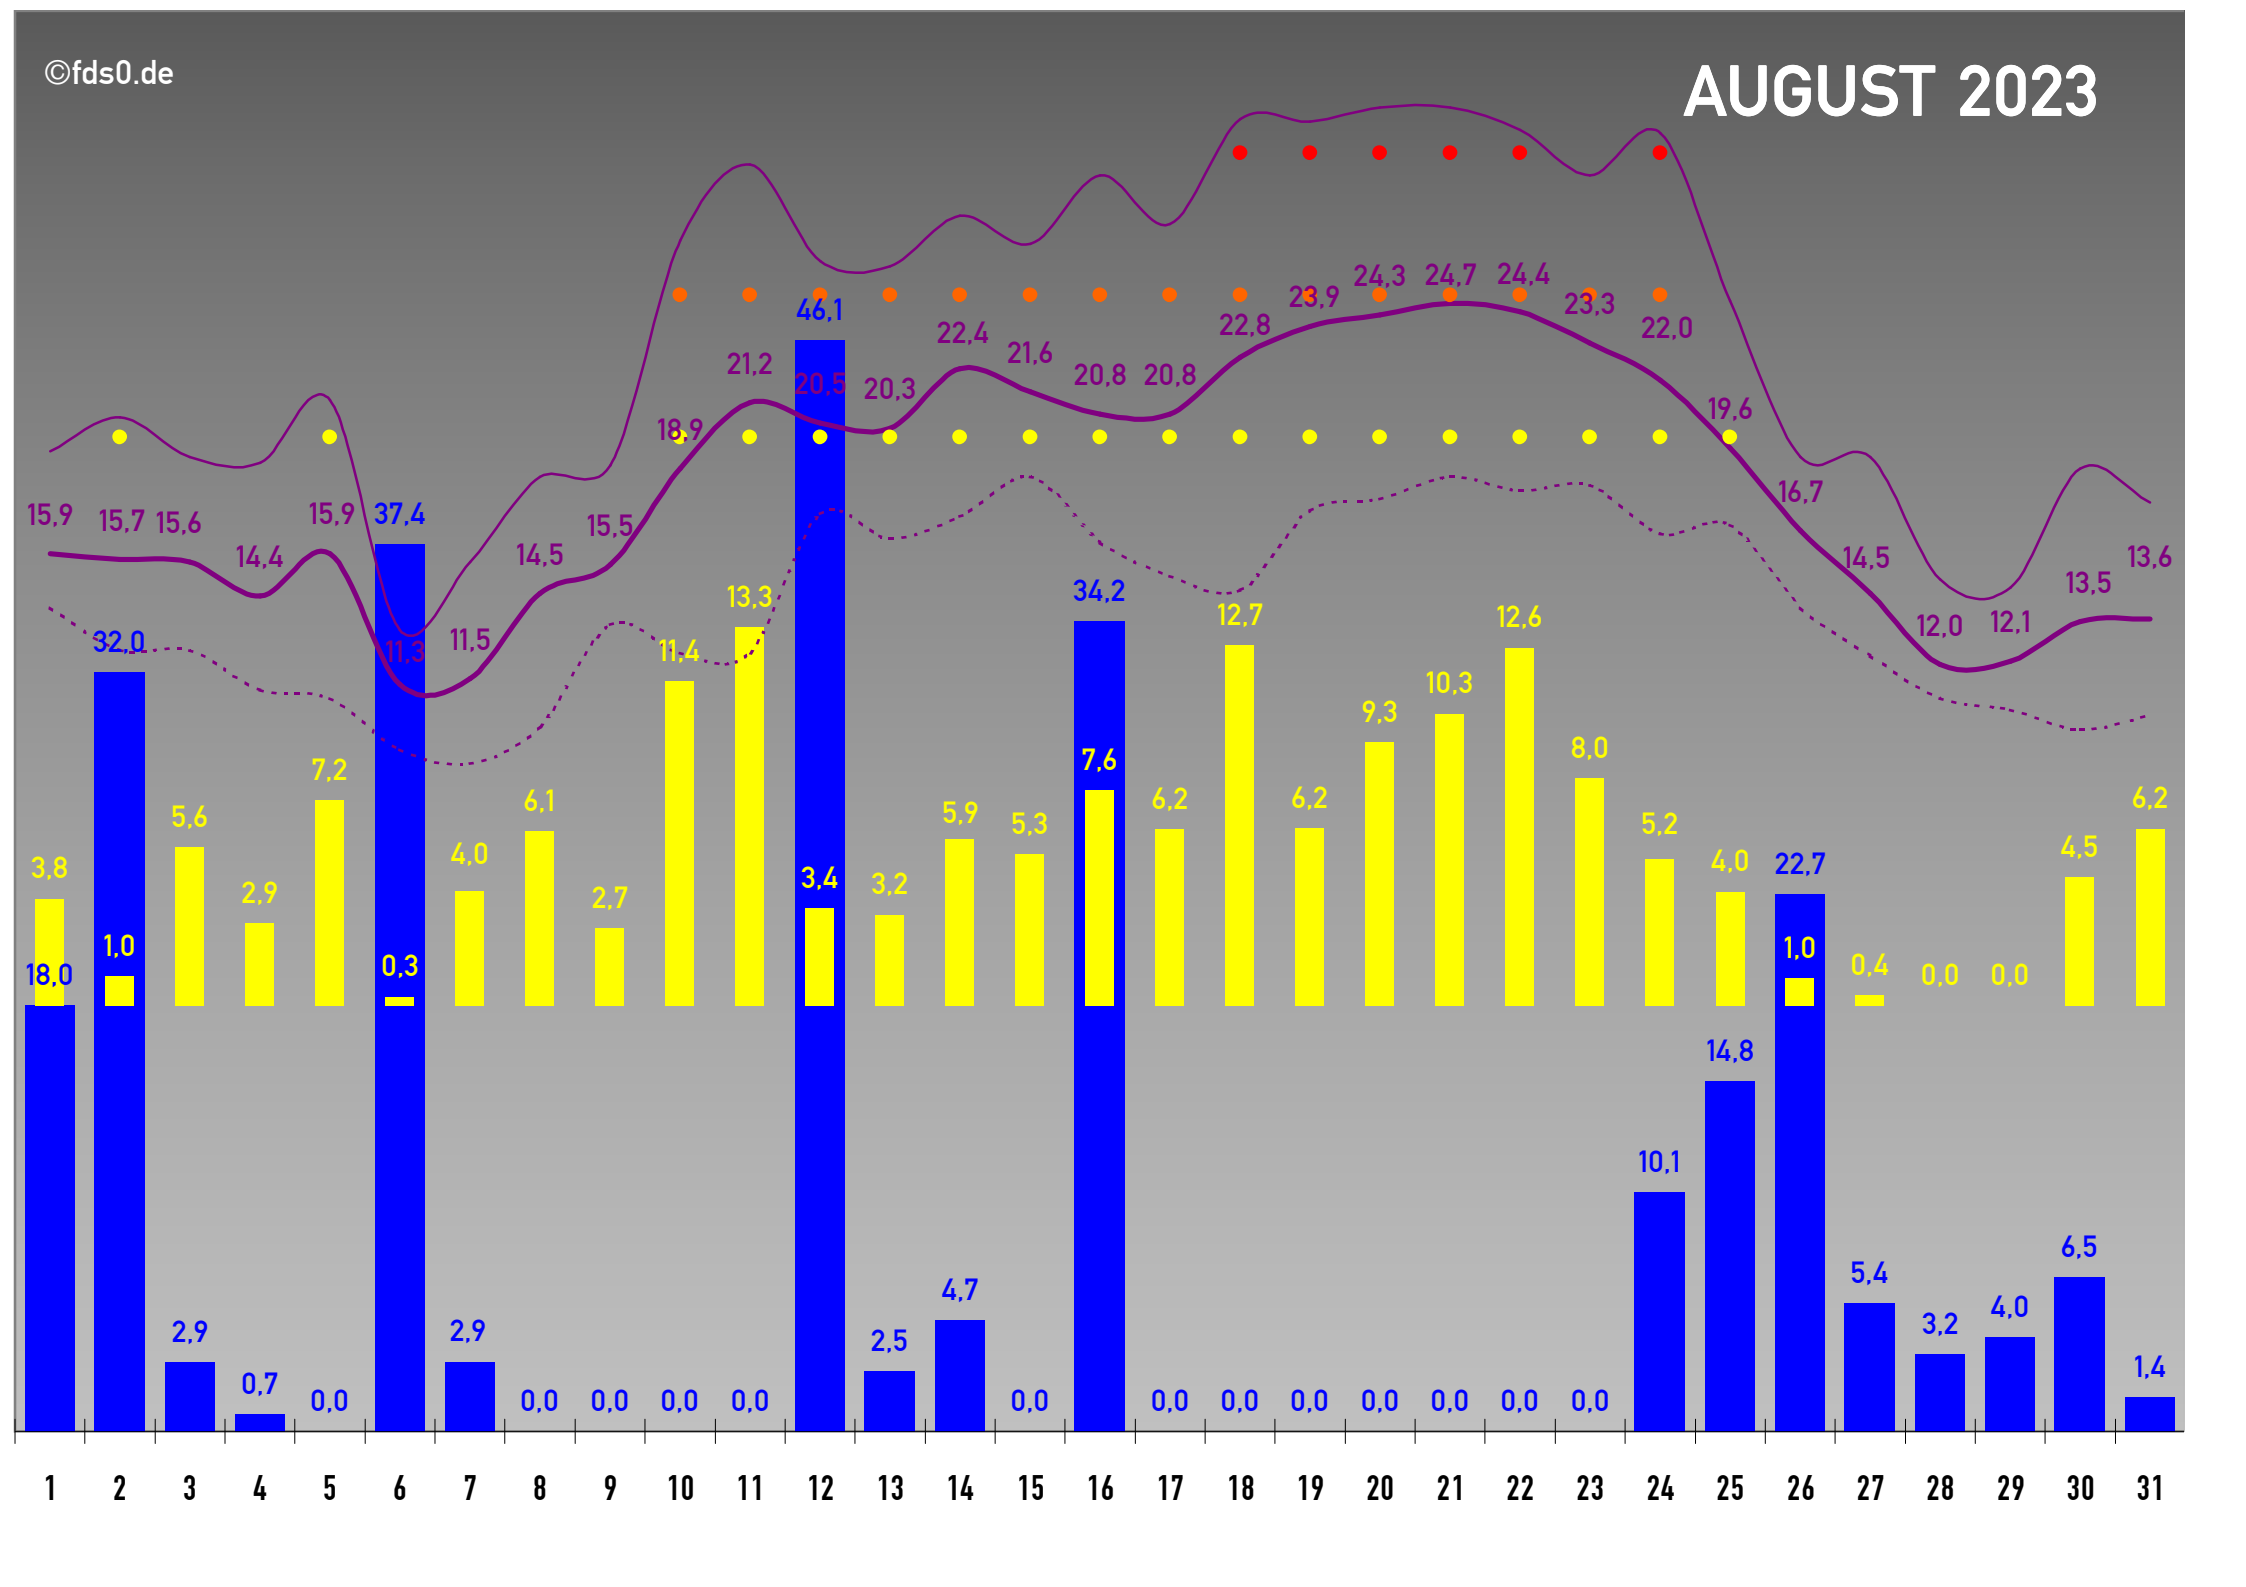

• Alle Angaben ohne Gewähr • SOLL-Werte sind Langzeitwerte der DWD-Station Freudenstadt-Kienberg (797 m) • Monatslegende siehe Januar • Aufzeichnungsdauer: 1 Jahr •

2023

JANUAR 2023

SEPTEMBER 2023

NOVEMBER 2023