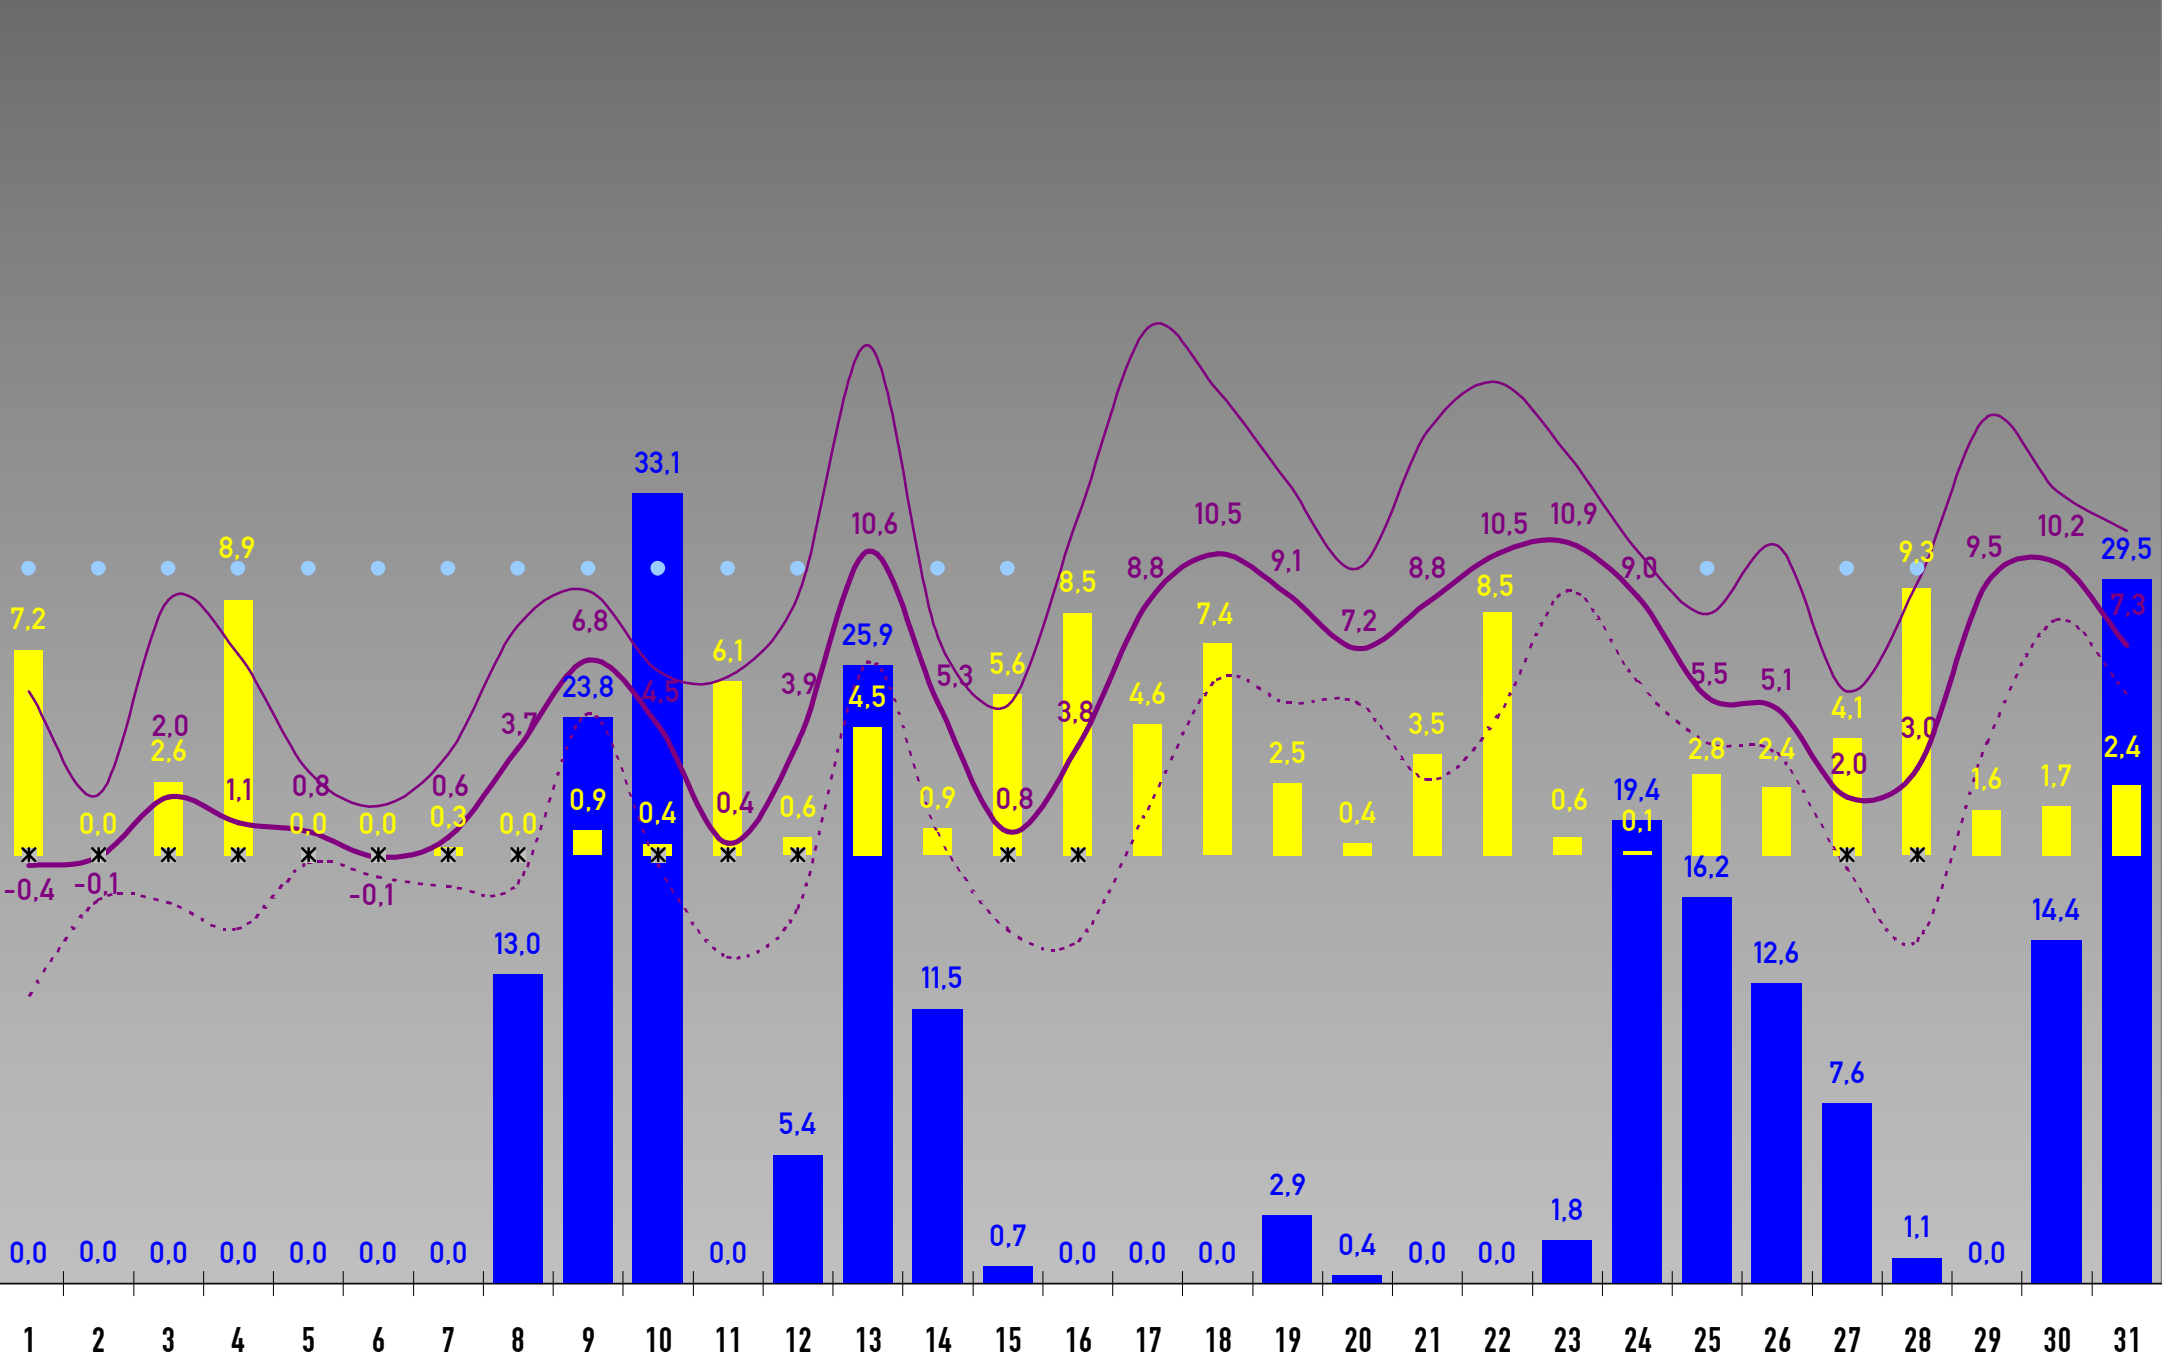

• Alle Angaben ohne Gewähr • SOLL-Werte sind Langzeitwerte der DWD-Station Freudenstadt-Kienberg (797 m) • Monatslegende siehe Januar • Aufzeichnungsdauer: 1 Jahr •

2023

JANUAR 2023

SEPTEMBER 2023

NOVEMBER 2023