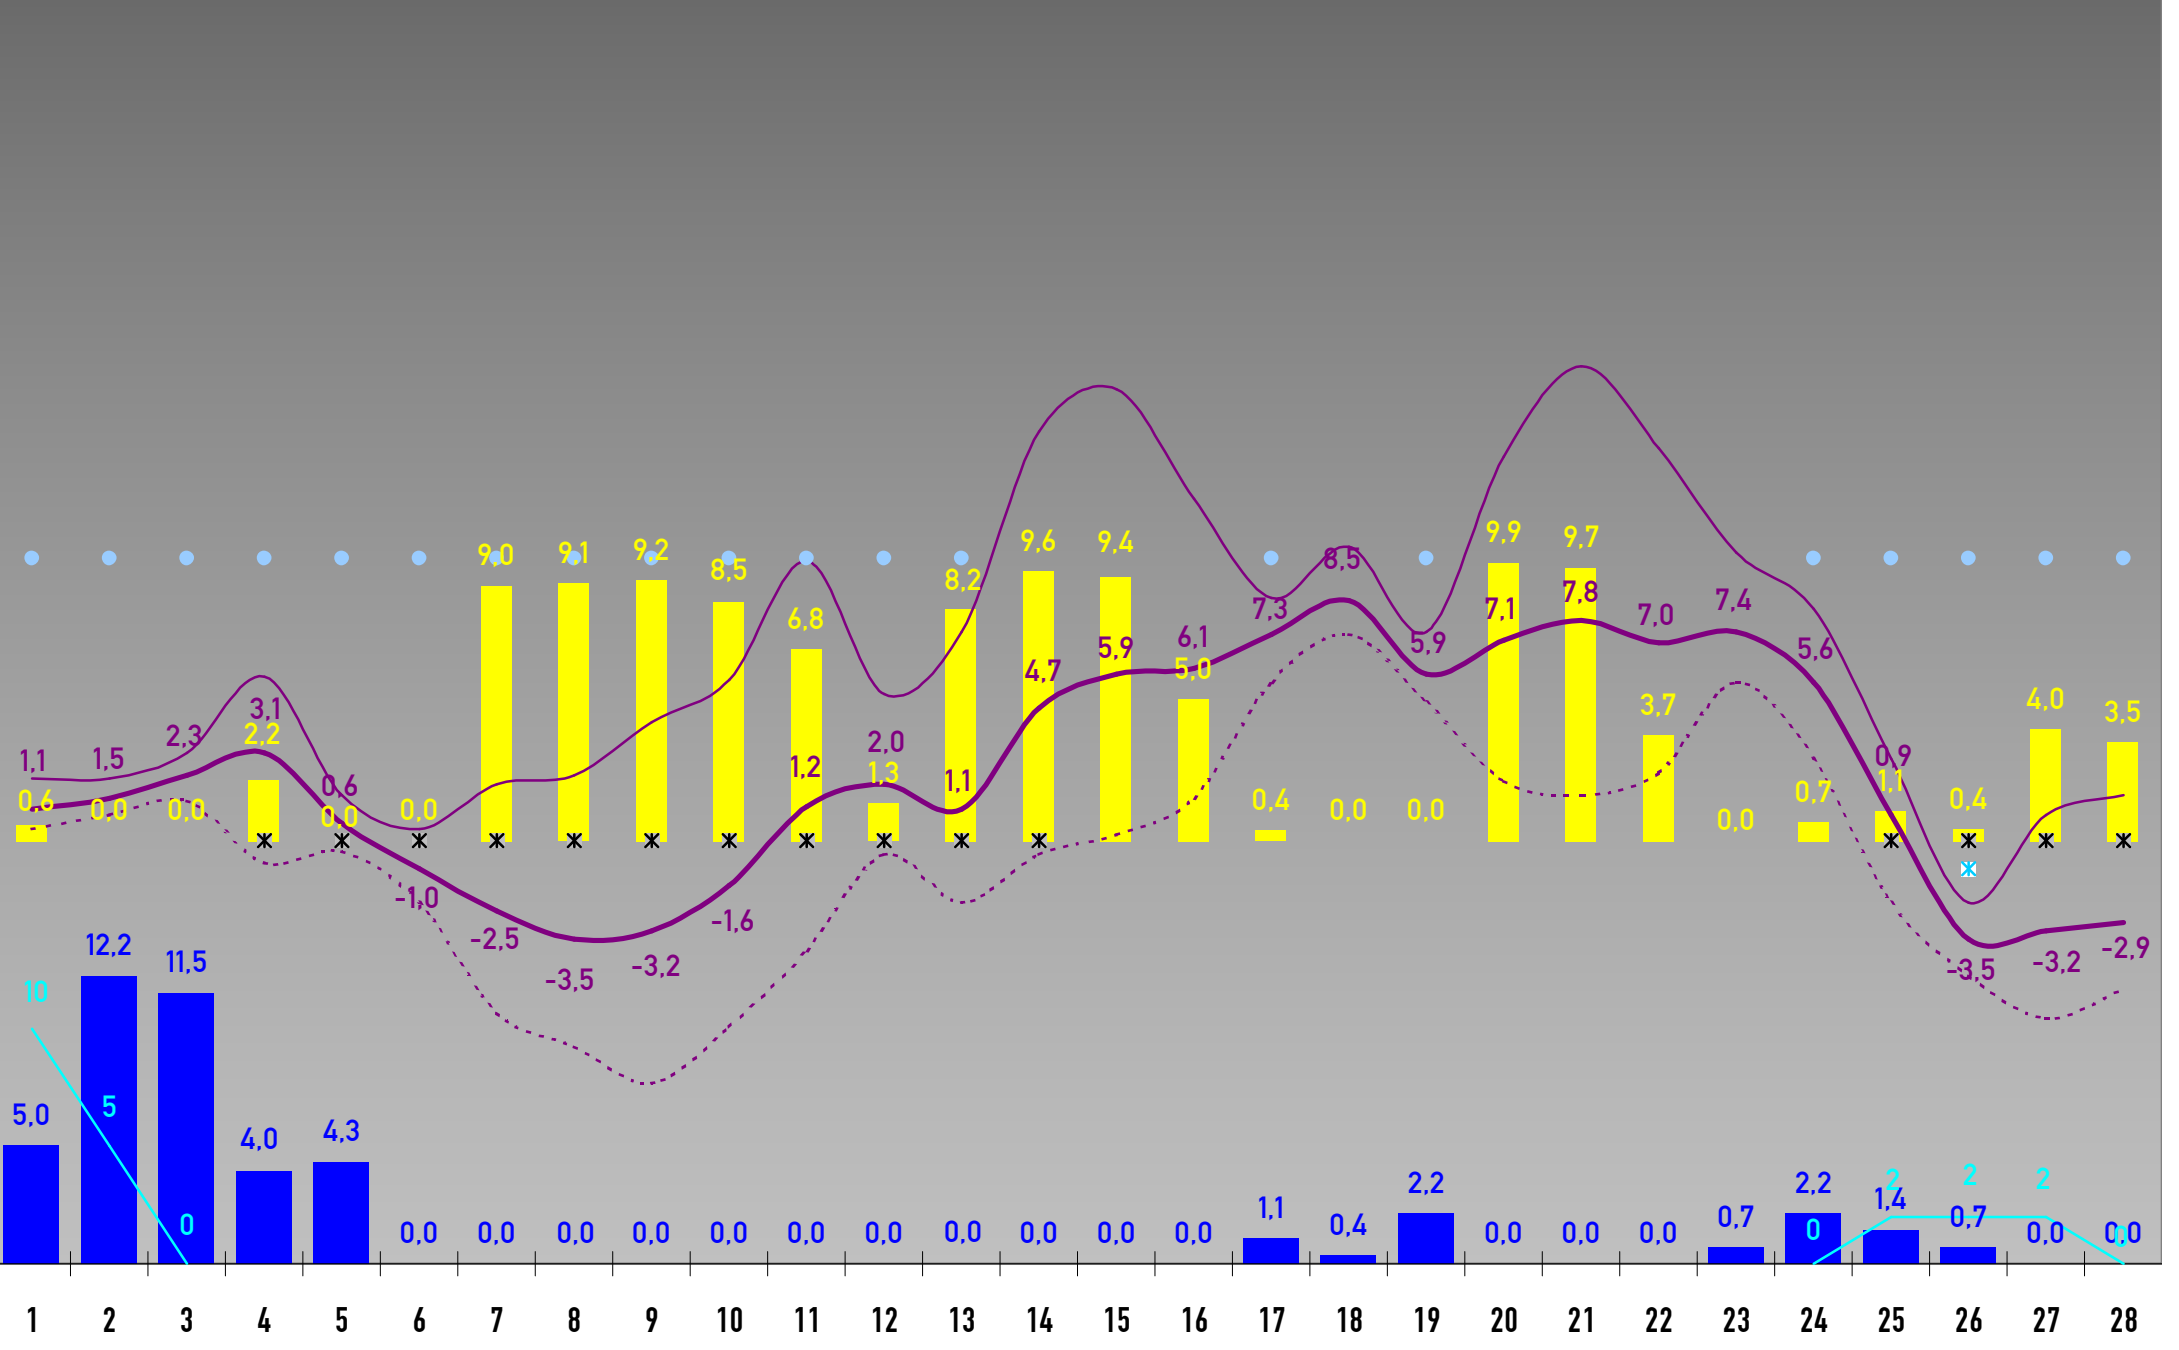

• Alle Angaben ohne Gewähr • SOLL-Werte sind Langzeitwerte der DWD-Station Freudenstadt-Kienberg (797 m) • Monatslegende siehe Januar • Aufzeichnungsdauer: 1 Jahr •

2023

JANUAR 2023

SEPTEMBER 2023

NOVEMBER 2023