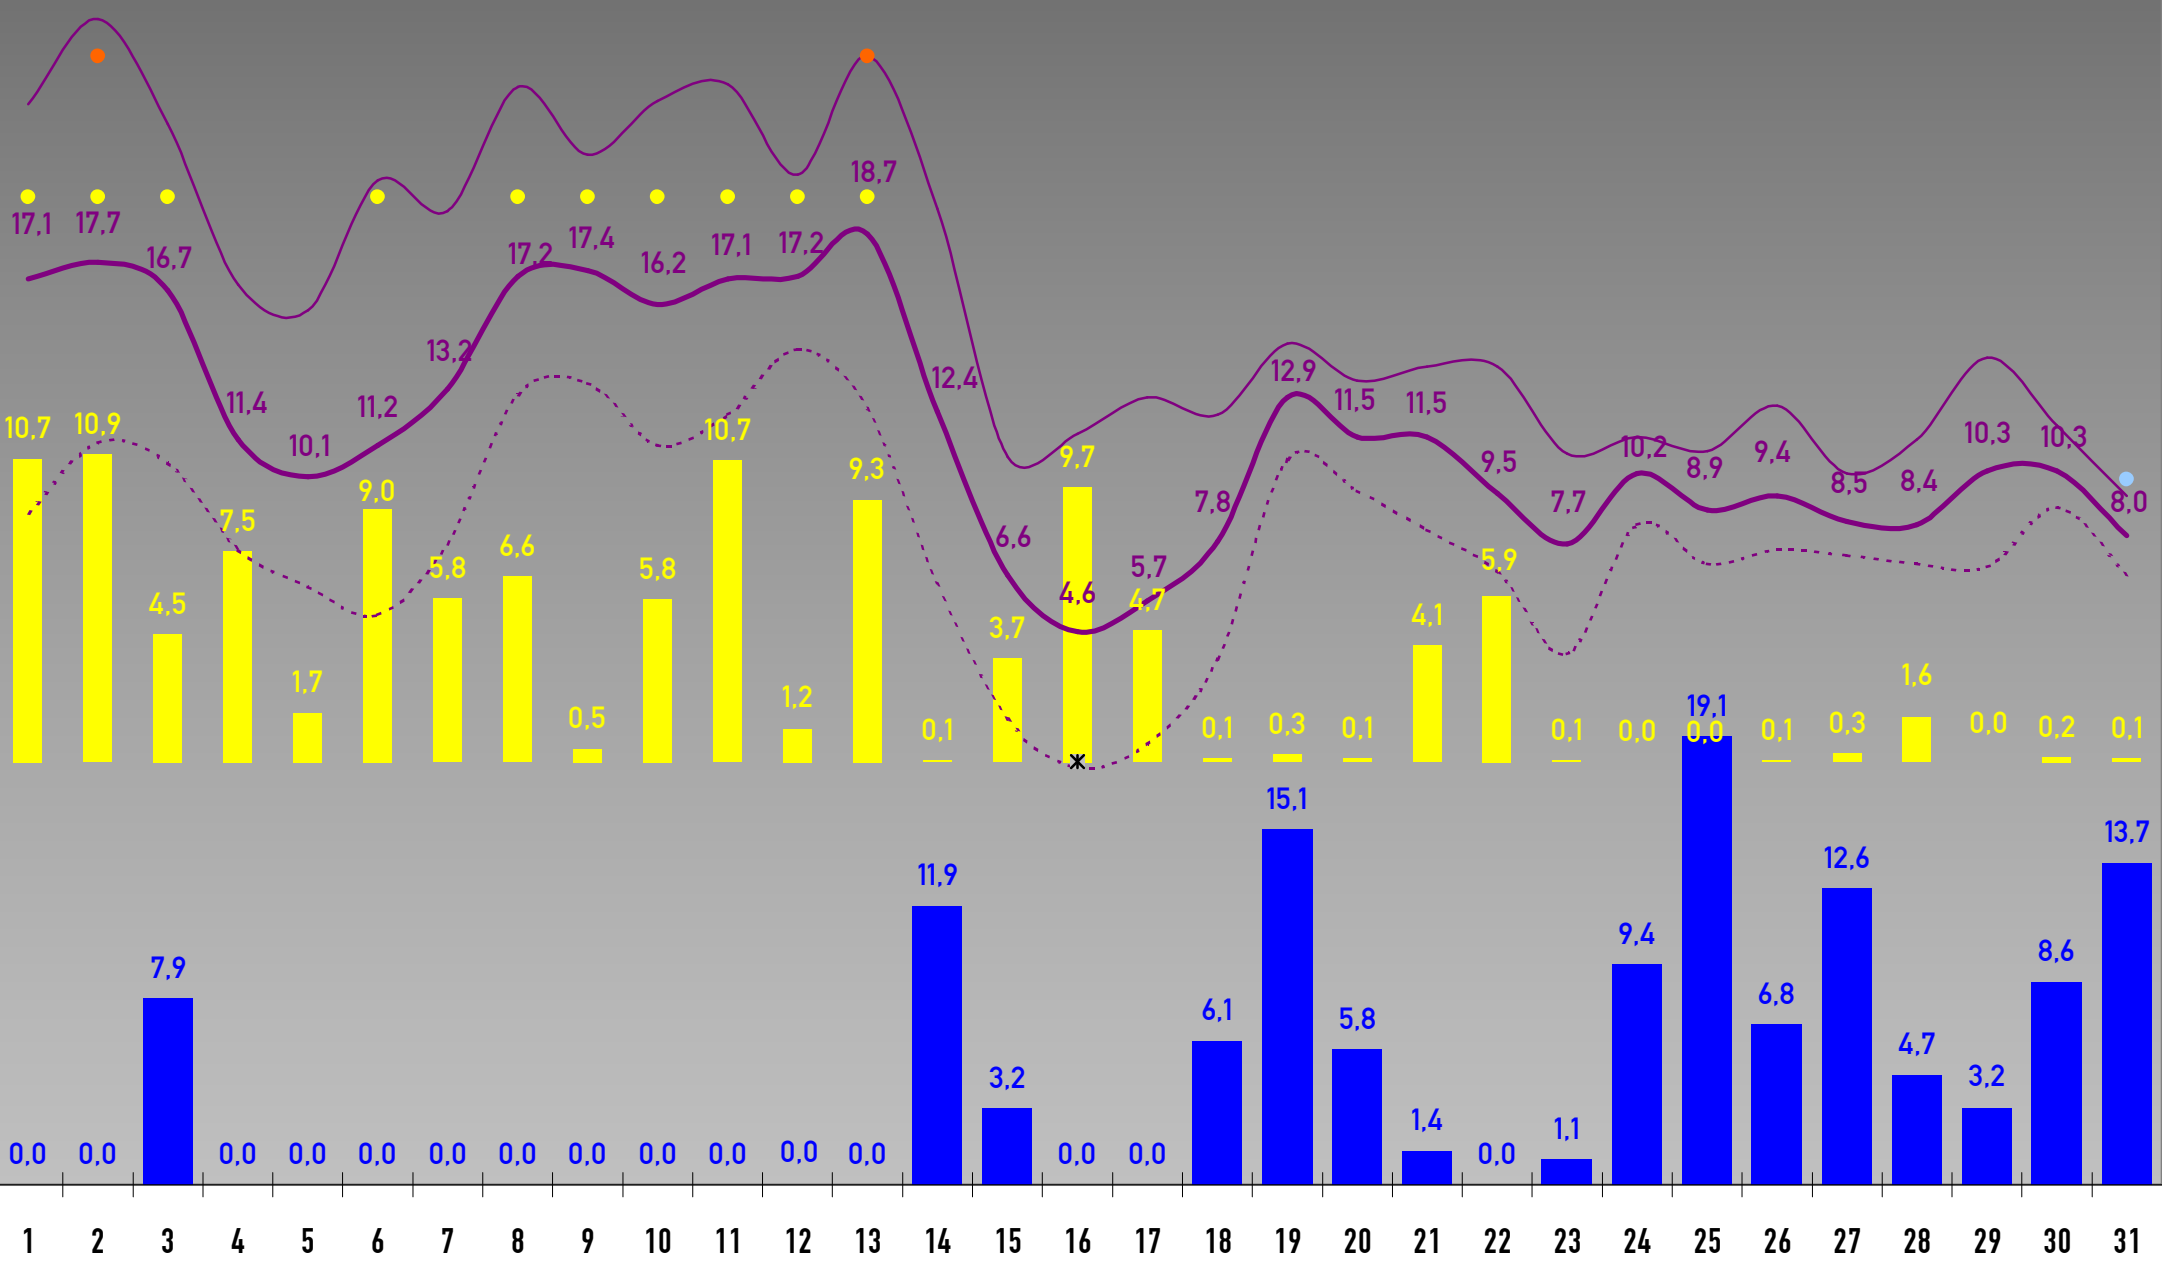

• Alle Angaben ohne Gewähr • SOLL-Werte sind Langzeitwerte der DWD-Station Freudenstadt-Kienberg (797 m) • Monatslegende siehe Januar • Aufzeichnungsdauer: 1 Jahr •

2023

JANUAR 2023

SEPTEMBER 2023

NOVEMBER 2023