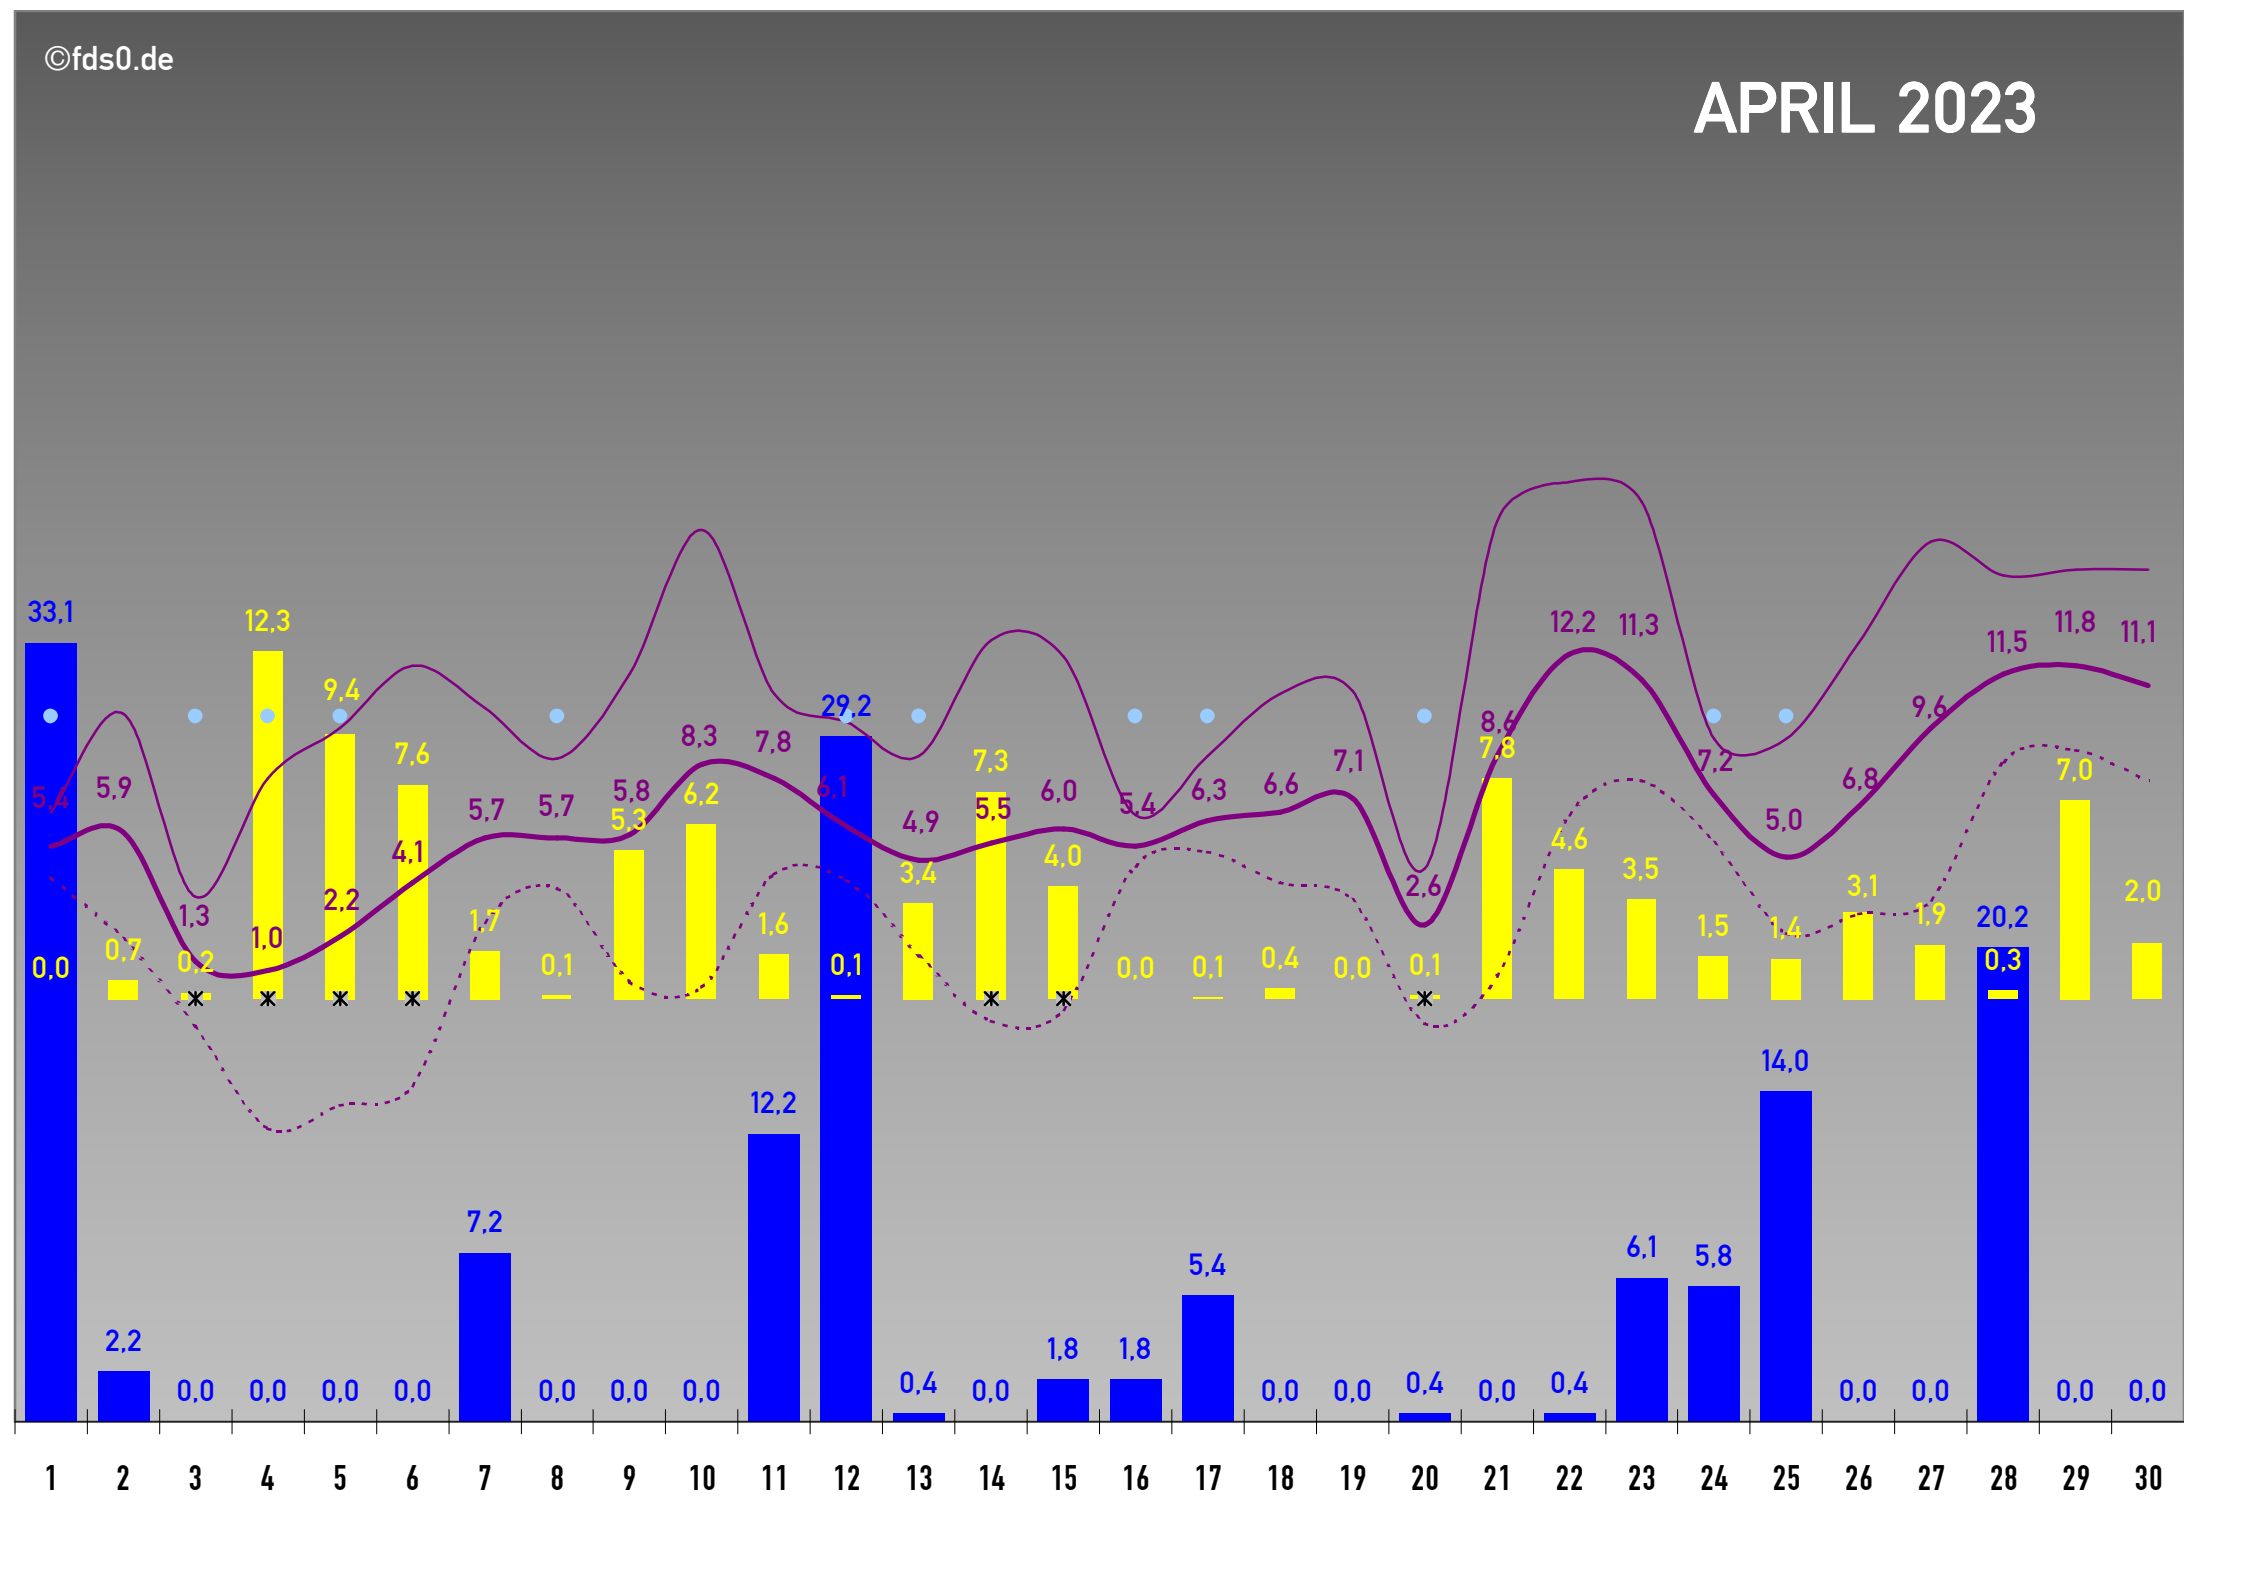

• Alle Angaben ohne Gewähr • SOLL-Werte sind Langzeitwerte der DWD-Station Freudenstadt-Kienberg (797 m) • Monatslegende siehe Januar • Aufzeichnungsdauer: 1 Jahr •

2023

JANUAR 2023

SEPTEMBER 2023

NOVEMBER 2023