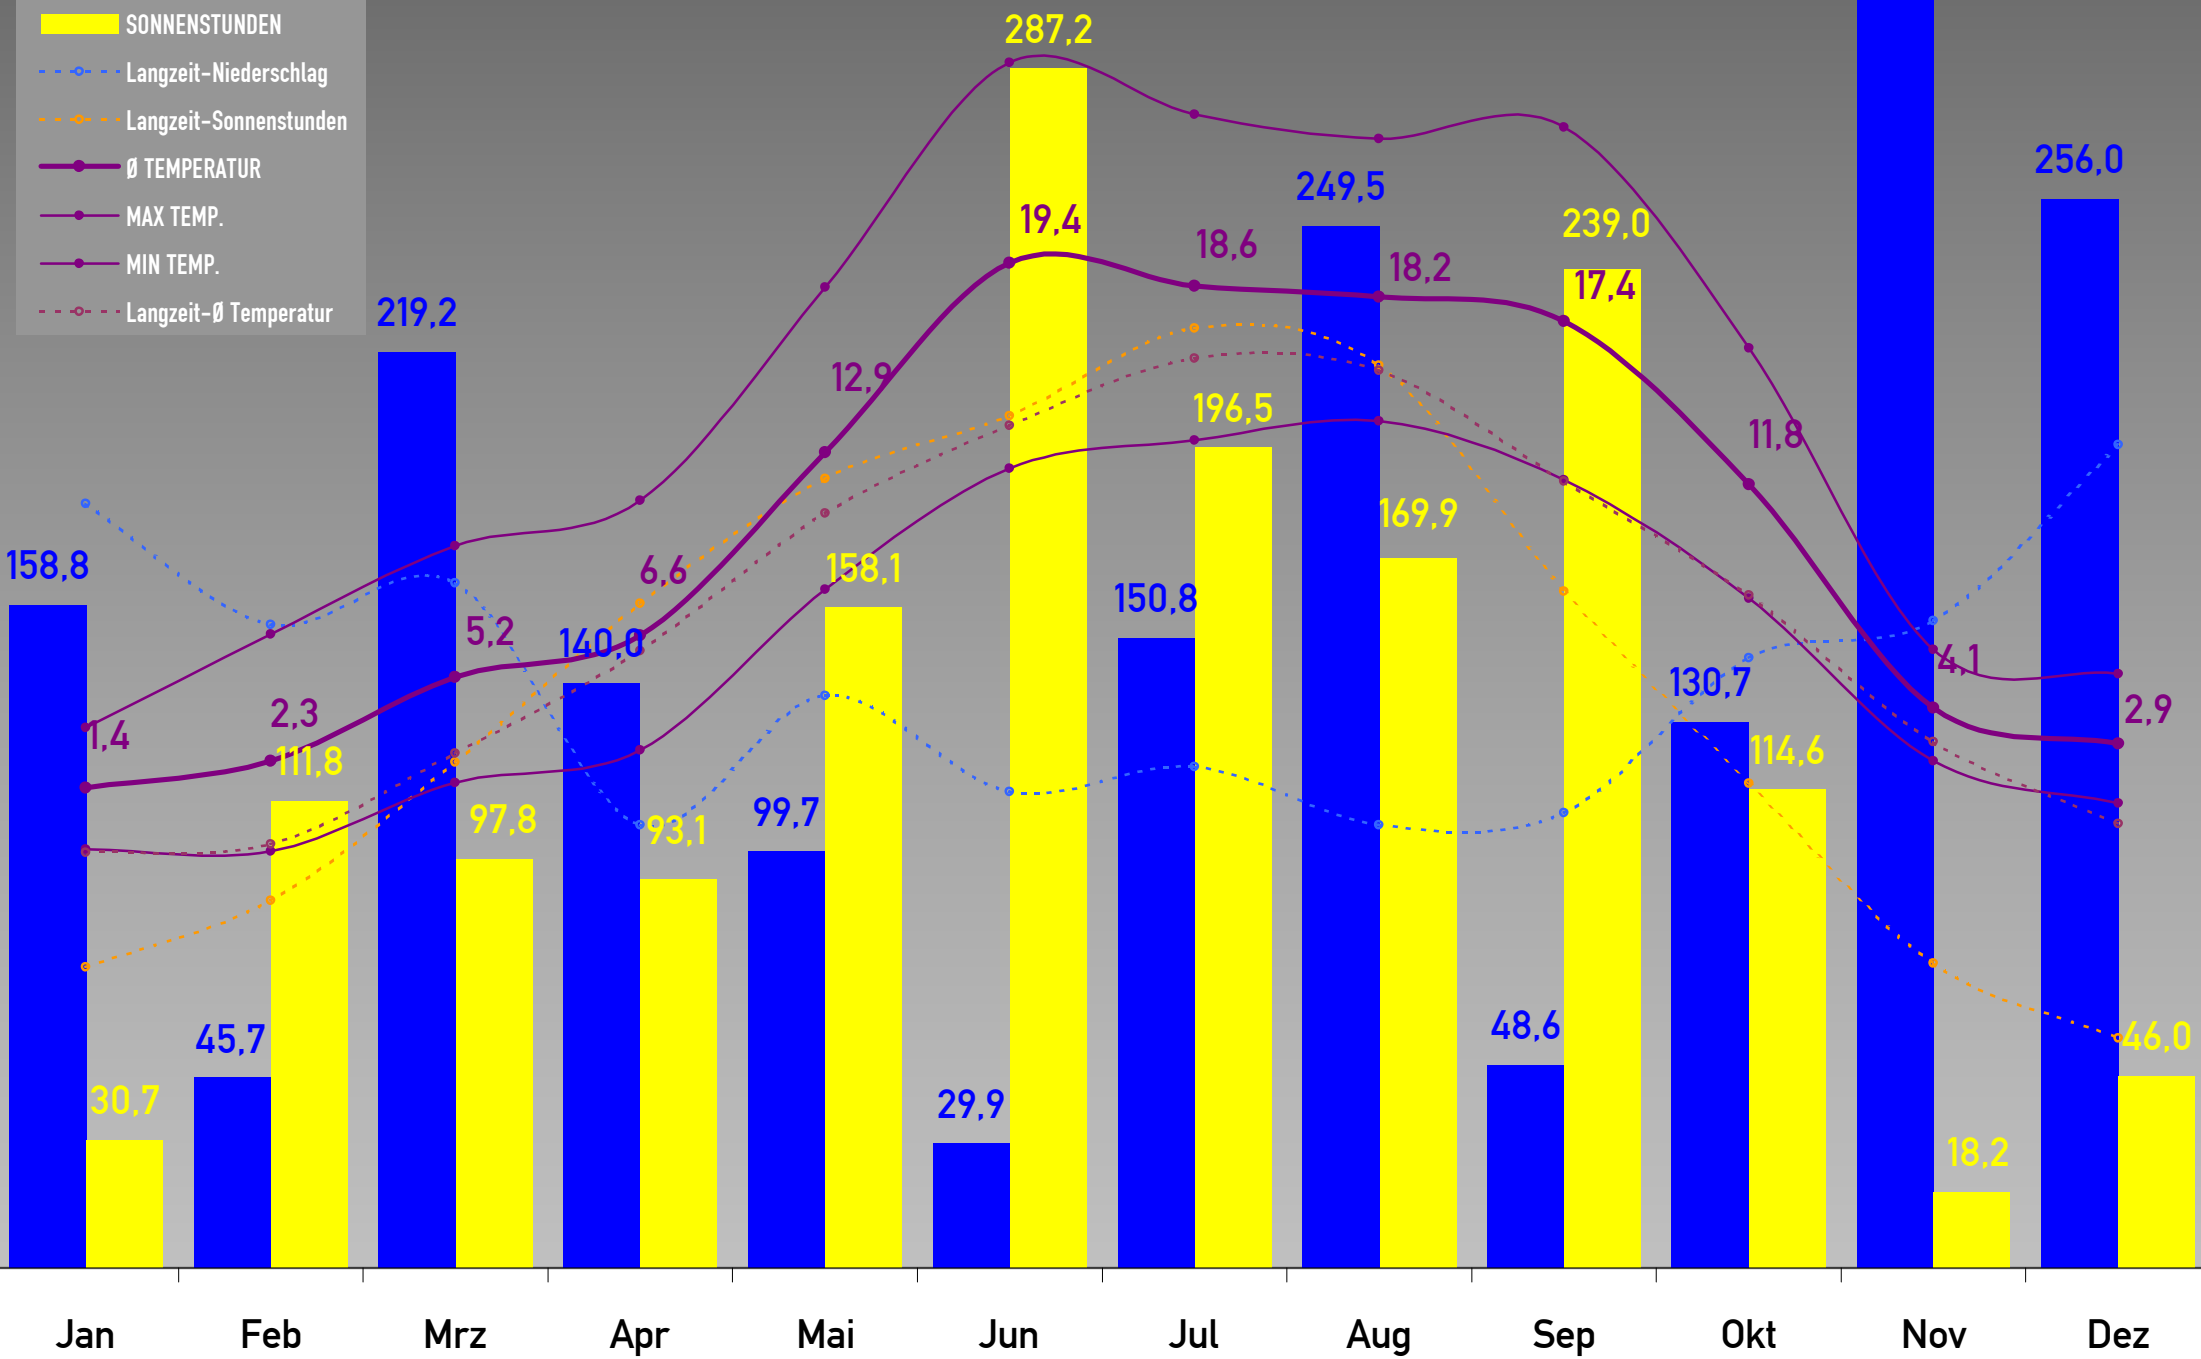

• Alle Angaben ohne Gewähr • SOLL-Werte sind Langzeitwerte der DWD-Station Freudenstadt-Kienberg (797 m) • Monatslegende siehe Januar • Aufzeichnungsdauer: 1 Jahr •

2023

JANUAR 2023

SEPTEMBER 2023

NOVEMBER 2023