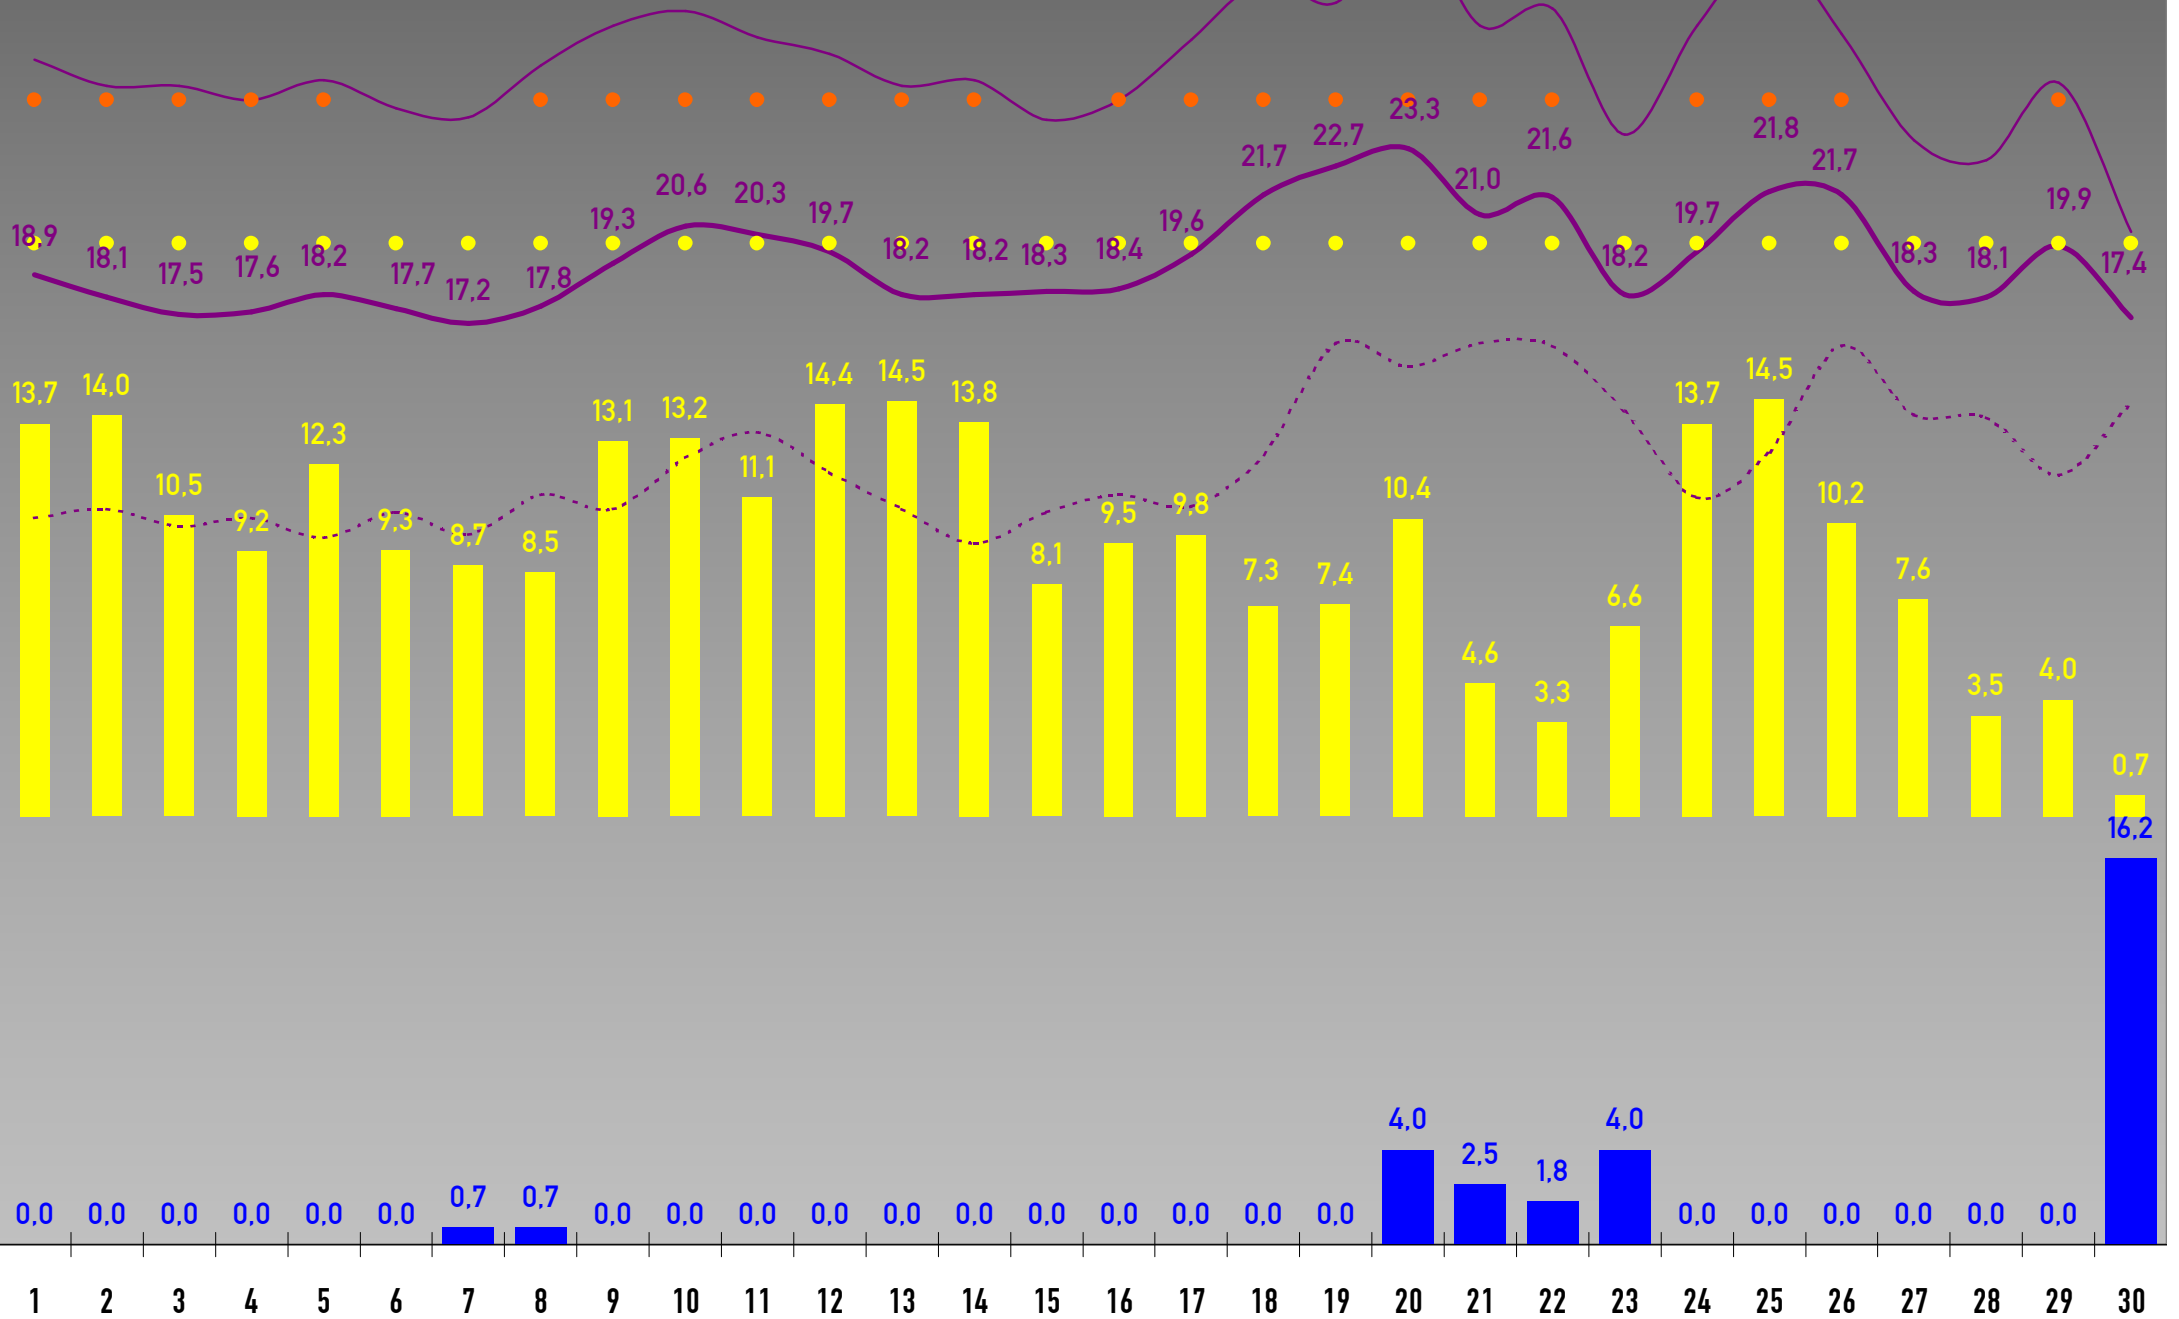

• Alle Angaben ohne Gewähr • SOLL-Werte sind Langzeitwerte der DWD-Station Freudenstadt-Kienberg (797 m) • Monatslegende siehe Januar • Aufzeichnungsdauer: 1 Jahr •

2023

JANUAR 2023

SEPTEMBER 2023

NOVEMBER 2023