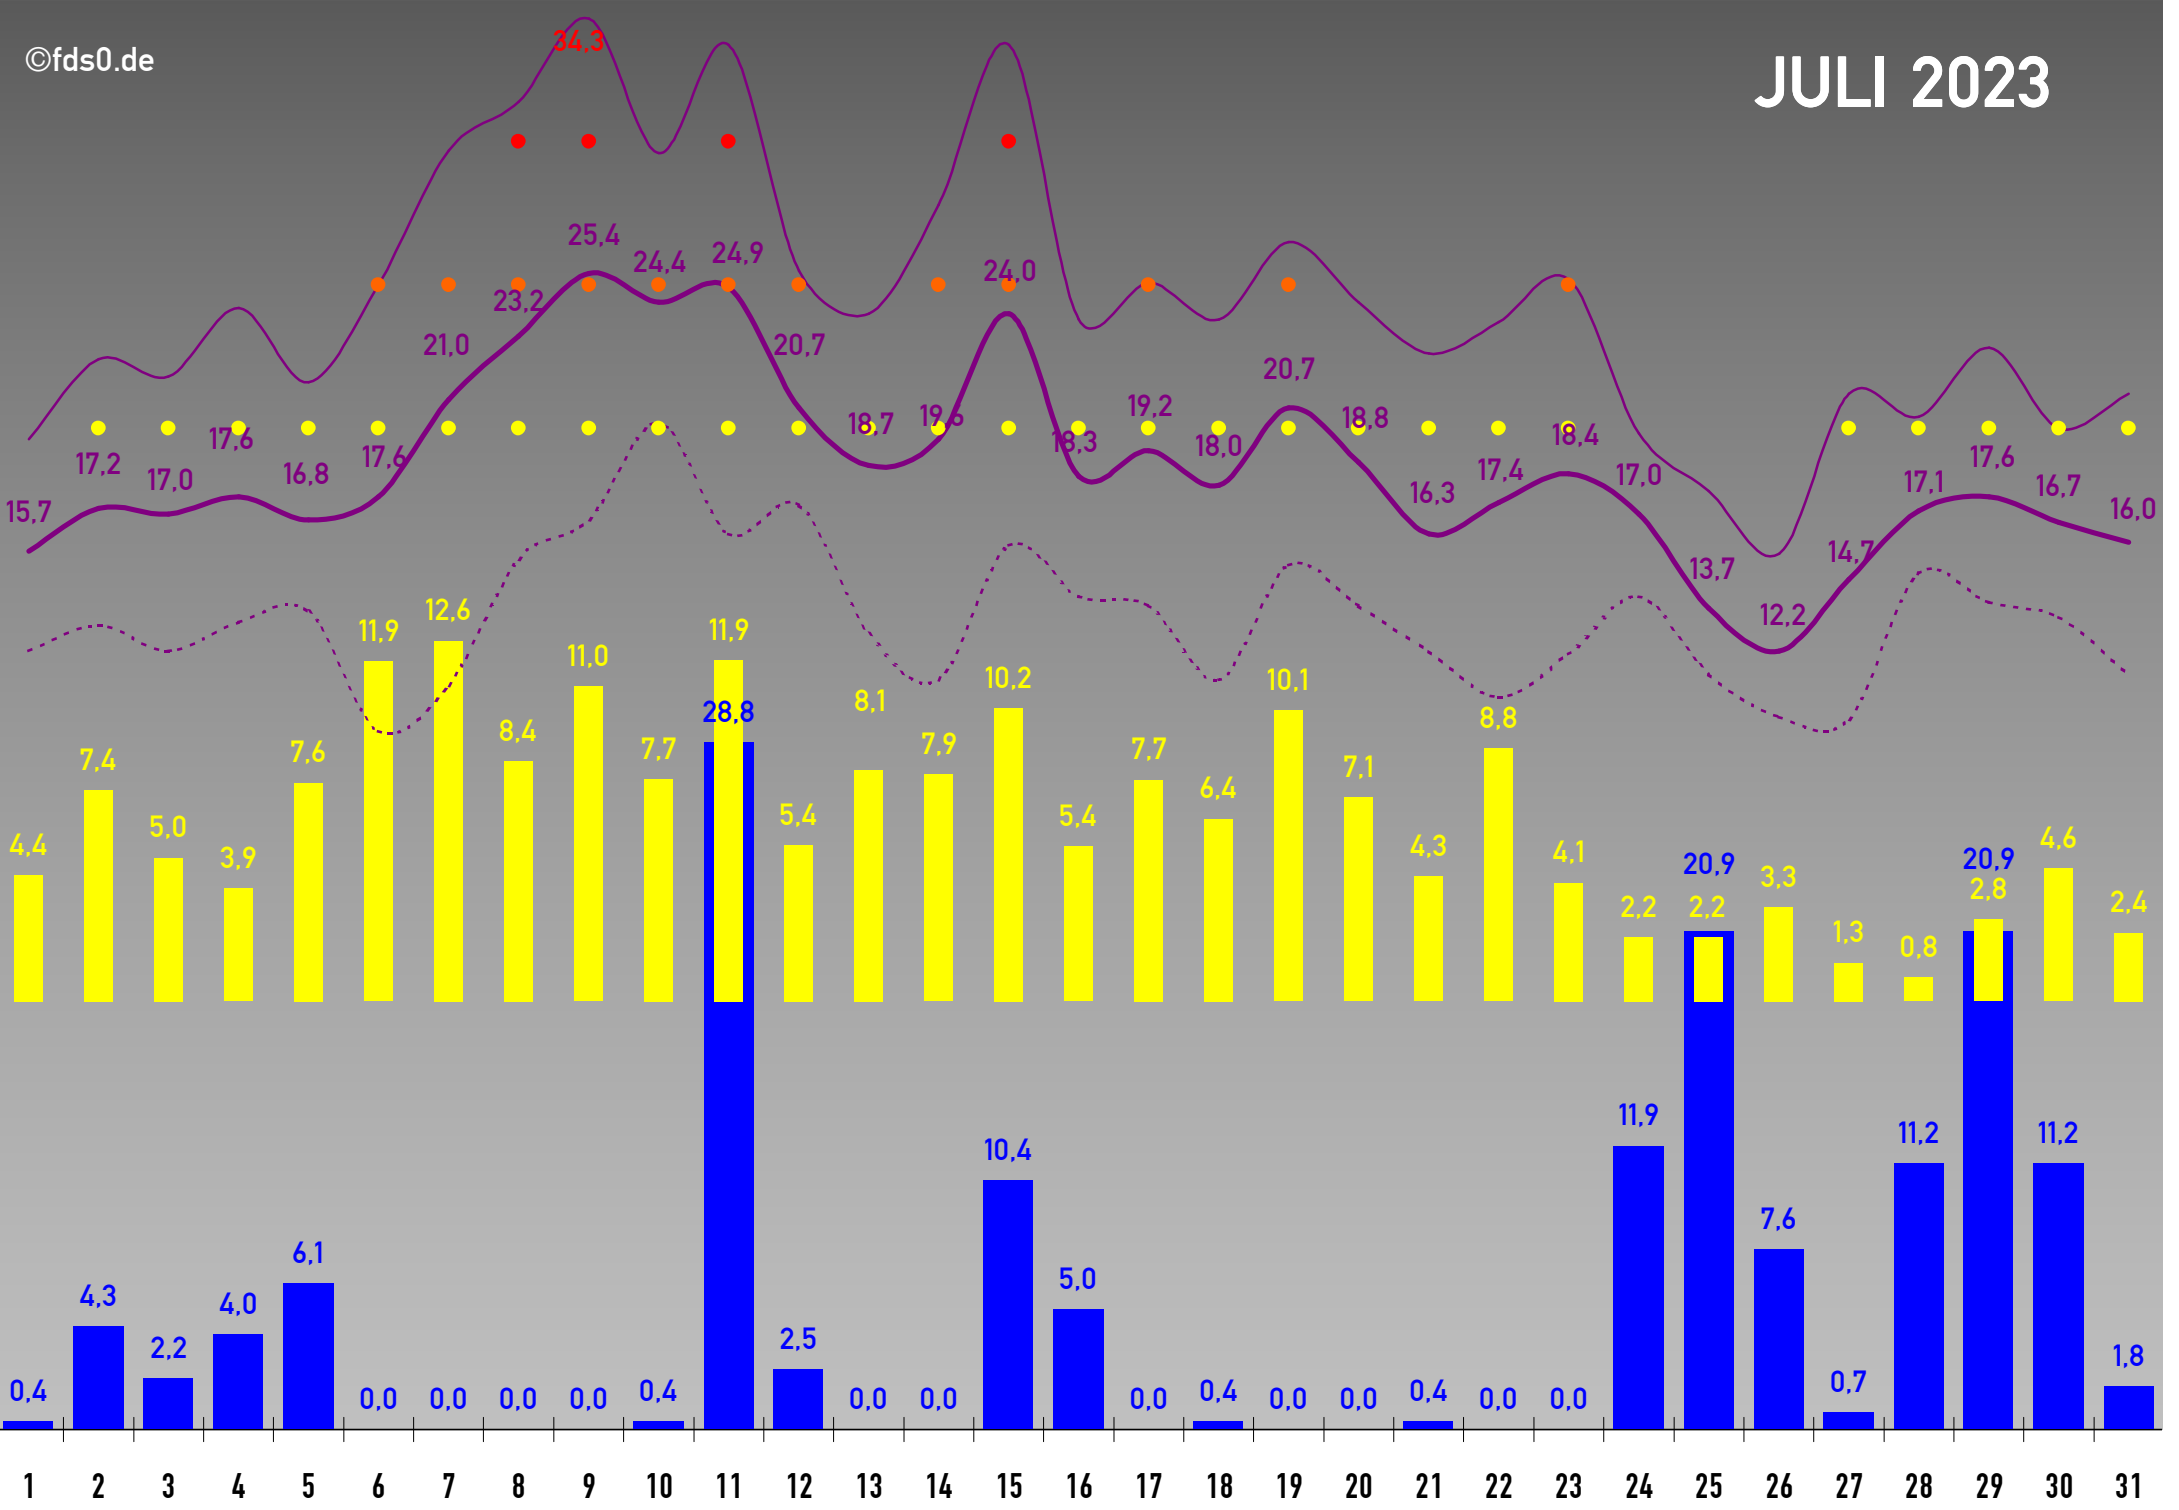

• Alle Angaben ohne Gewähr • SOLL-Werte sind Langzeitwerte der DWD-Station Freudenstadt-Kienberg (797 m) • Monatslegende siehe Januar • Aufzeichnungsdauer: 1 Jahr •

2023

JANUAR 2023

SEPTEMBER 2023

NOVEMBER 2023