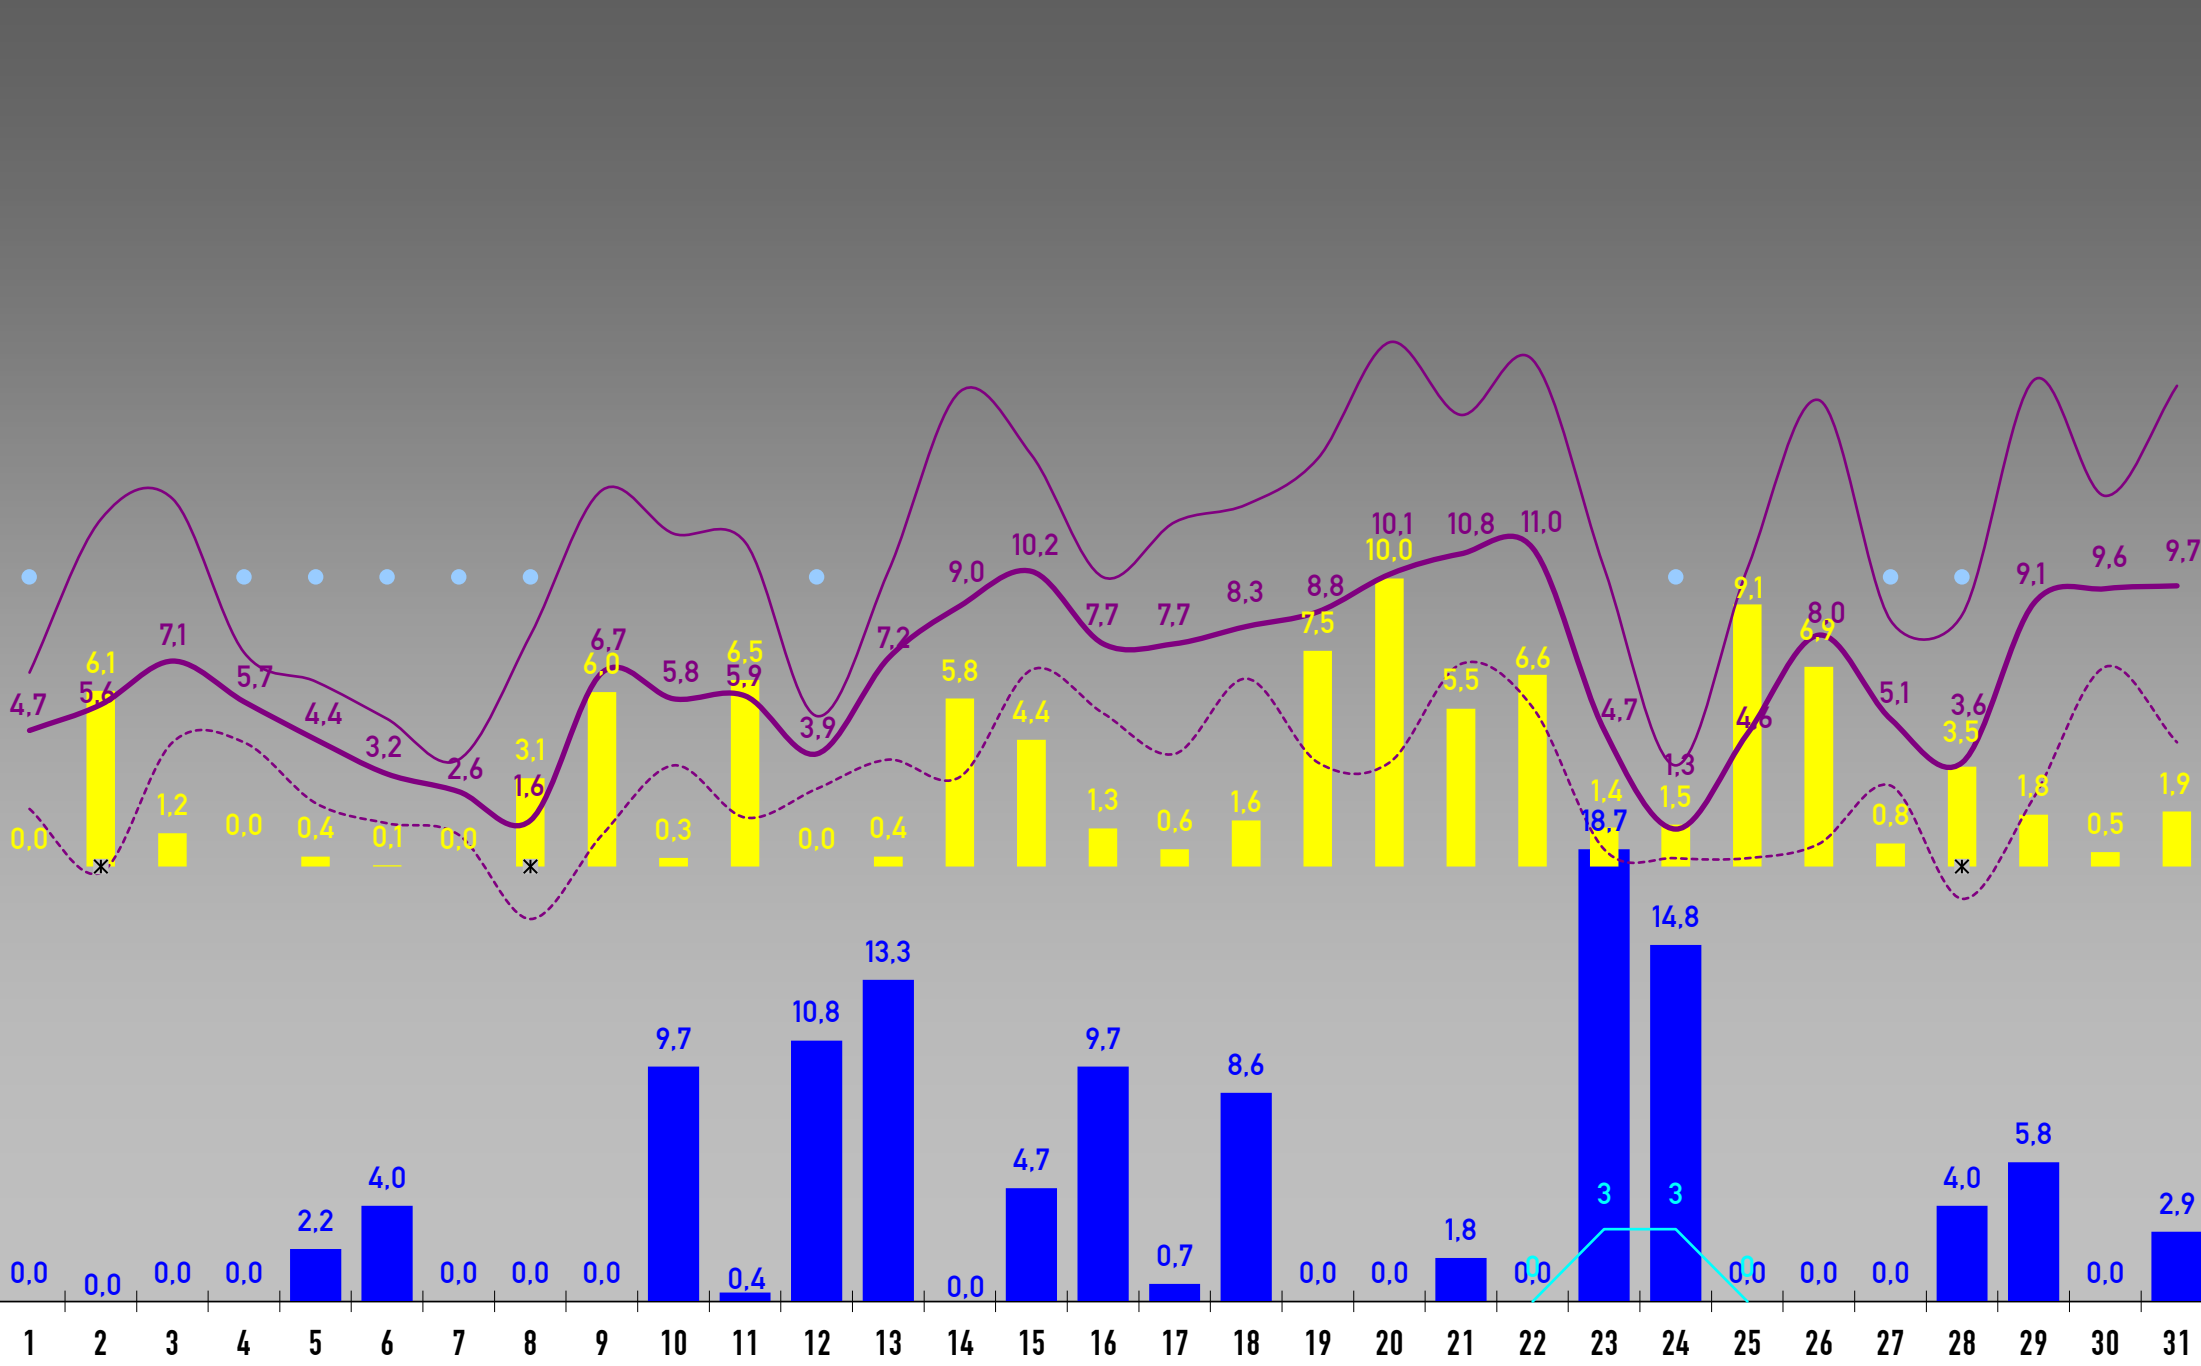

• Alle Angaben ohne Gewähr • SOLL-Werte sind Langzeitwerte der DWD-Station Freudenstadt-Kienberg (797 m) • Monatslegende siehe Januar • Aufzeichnungsdauer: 1 Jahr •

- NIEDERSCHLAG
- SONNENSTUNDEN
- Langzeit-Niederschlag
- Langzeit-Sonnenstunden
- Ø TEMPERATUR
- MAX TEMP.
- MIN TEMP.
- Langzeit-Ø Temperatur
- Datenreihen9