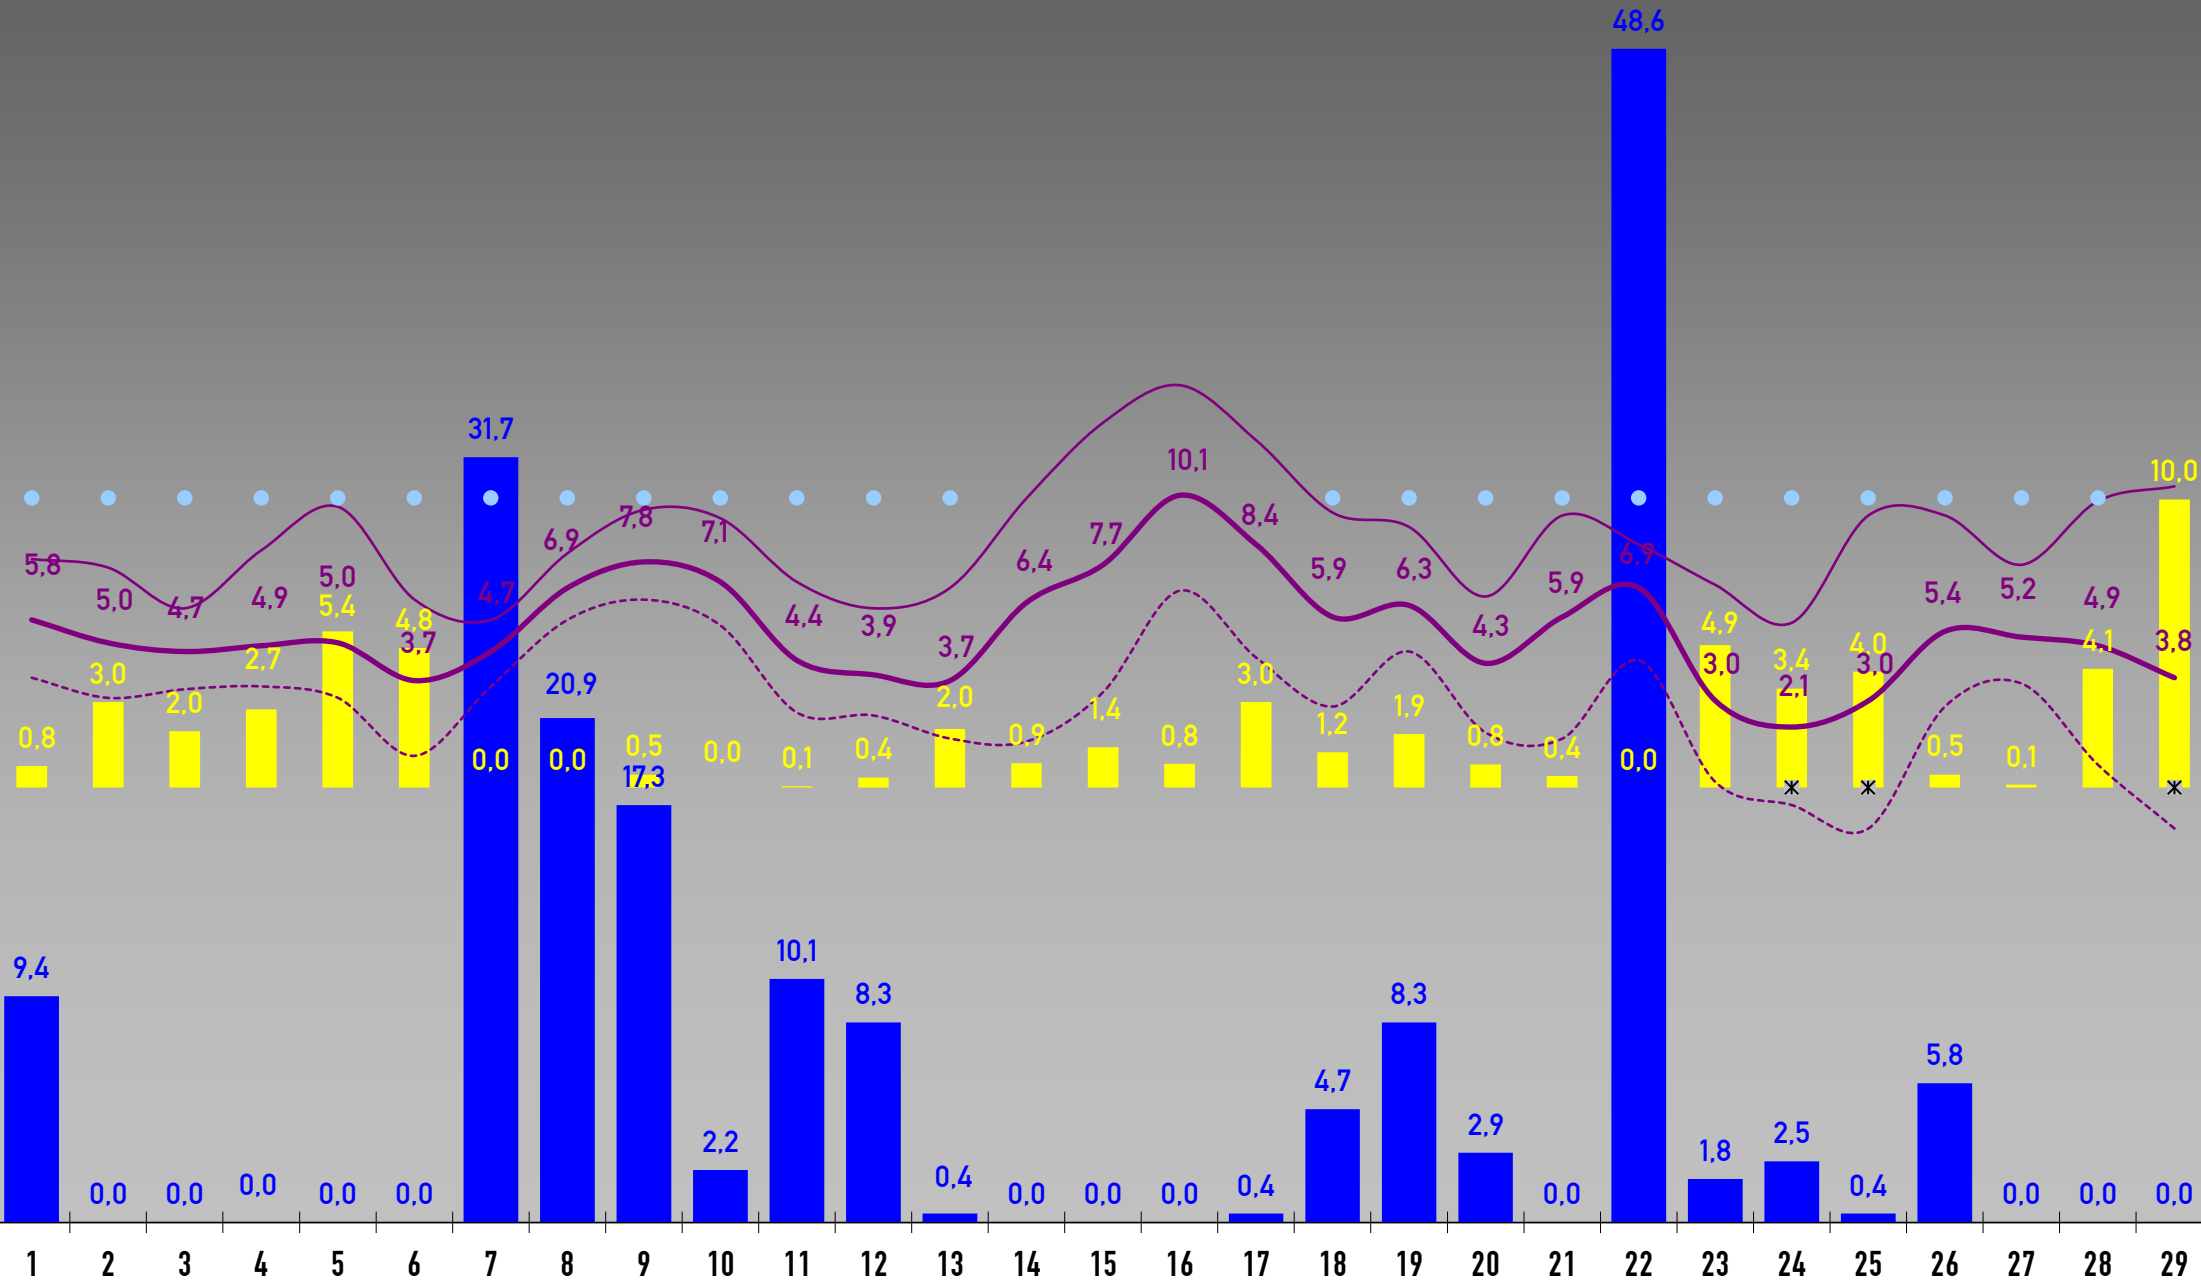

• Alle Angaben ohne Gewähr • SOLL-Werte sind Langzeitwerte der DWD-Station Freudenstadt-Kienberg (797 m) • Monatslegende siehe Januar • Aufzeichnungsdauer: 1 Jahr •

- NIEDERSCHLAG
- SONNENSTUNDEN
- Langzeit-Niederschlag
- Langzeit-Sonnenstunden
- Ø TEMPERATUR
- MAX TEMP.
- MIN TEMP.
- Langzeit-Ø Temperatur
- Datenreihen9