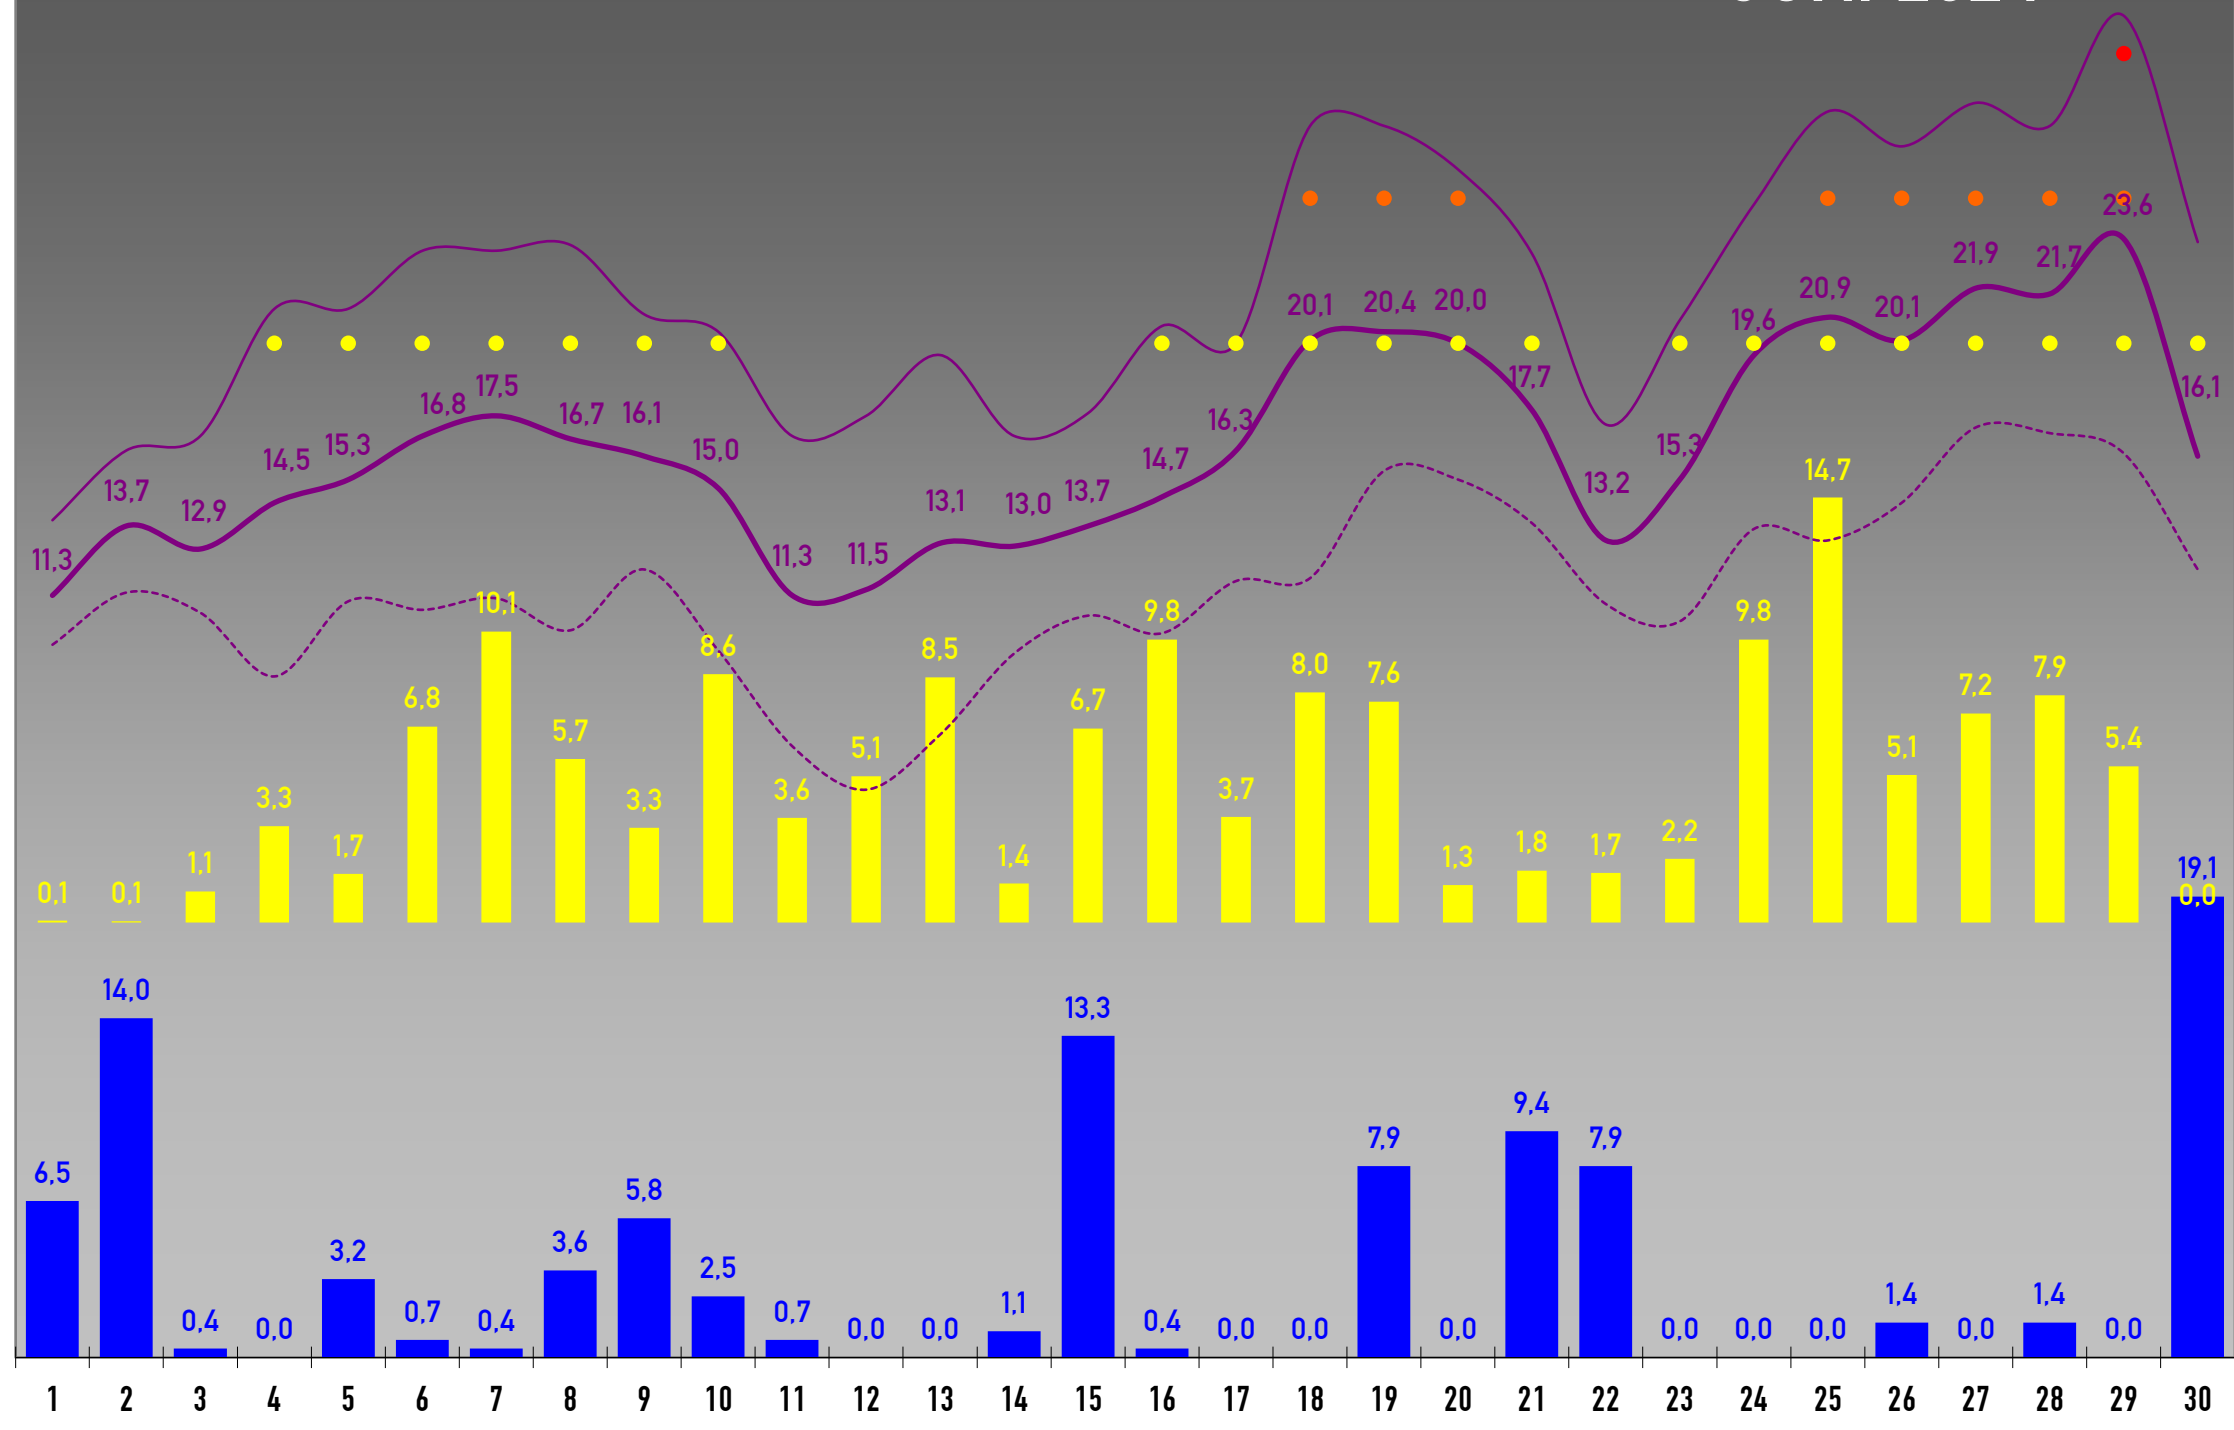

• Alle Angaben ohne Gewähr • SOLL-Werte sind Langzeitwerte der DWD-Station Freudenstadt-Kienberg (797 m) • Monatslegende siehe Januar • Aufzeichnungsdauer: 1 Jahr •

- NIEDERSCHLAG
- SONNENSTUNDEN
- Langzeit-Niederschlag
- Langzeit-Sonnenstunden
- Ø TEMPERATUR
- MAX TEMP.
- MIN TEMP.
- Langzeit-Ø Temperatur
- Datenreihen9