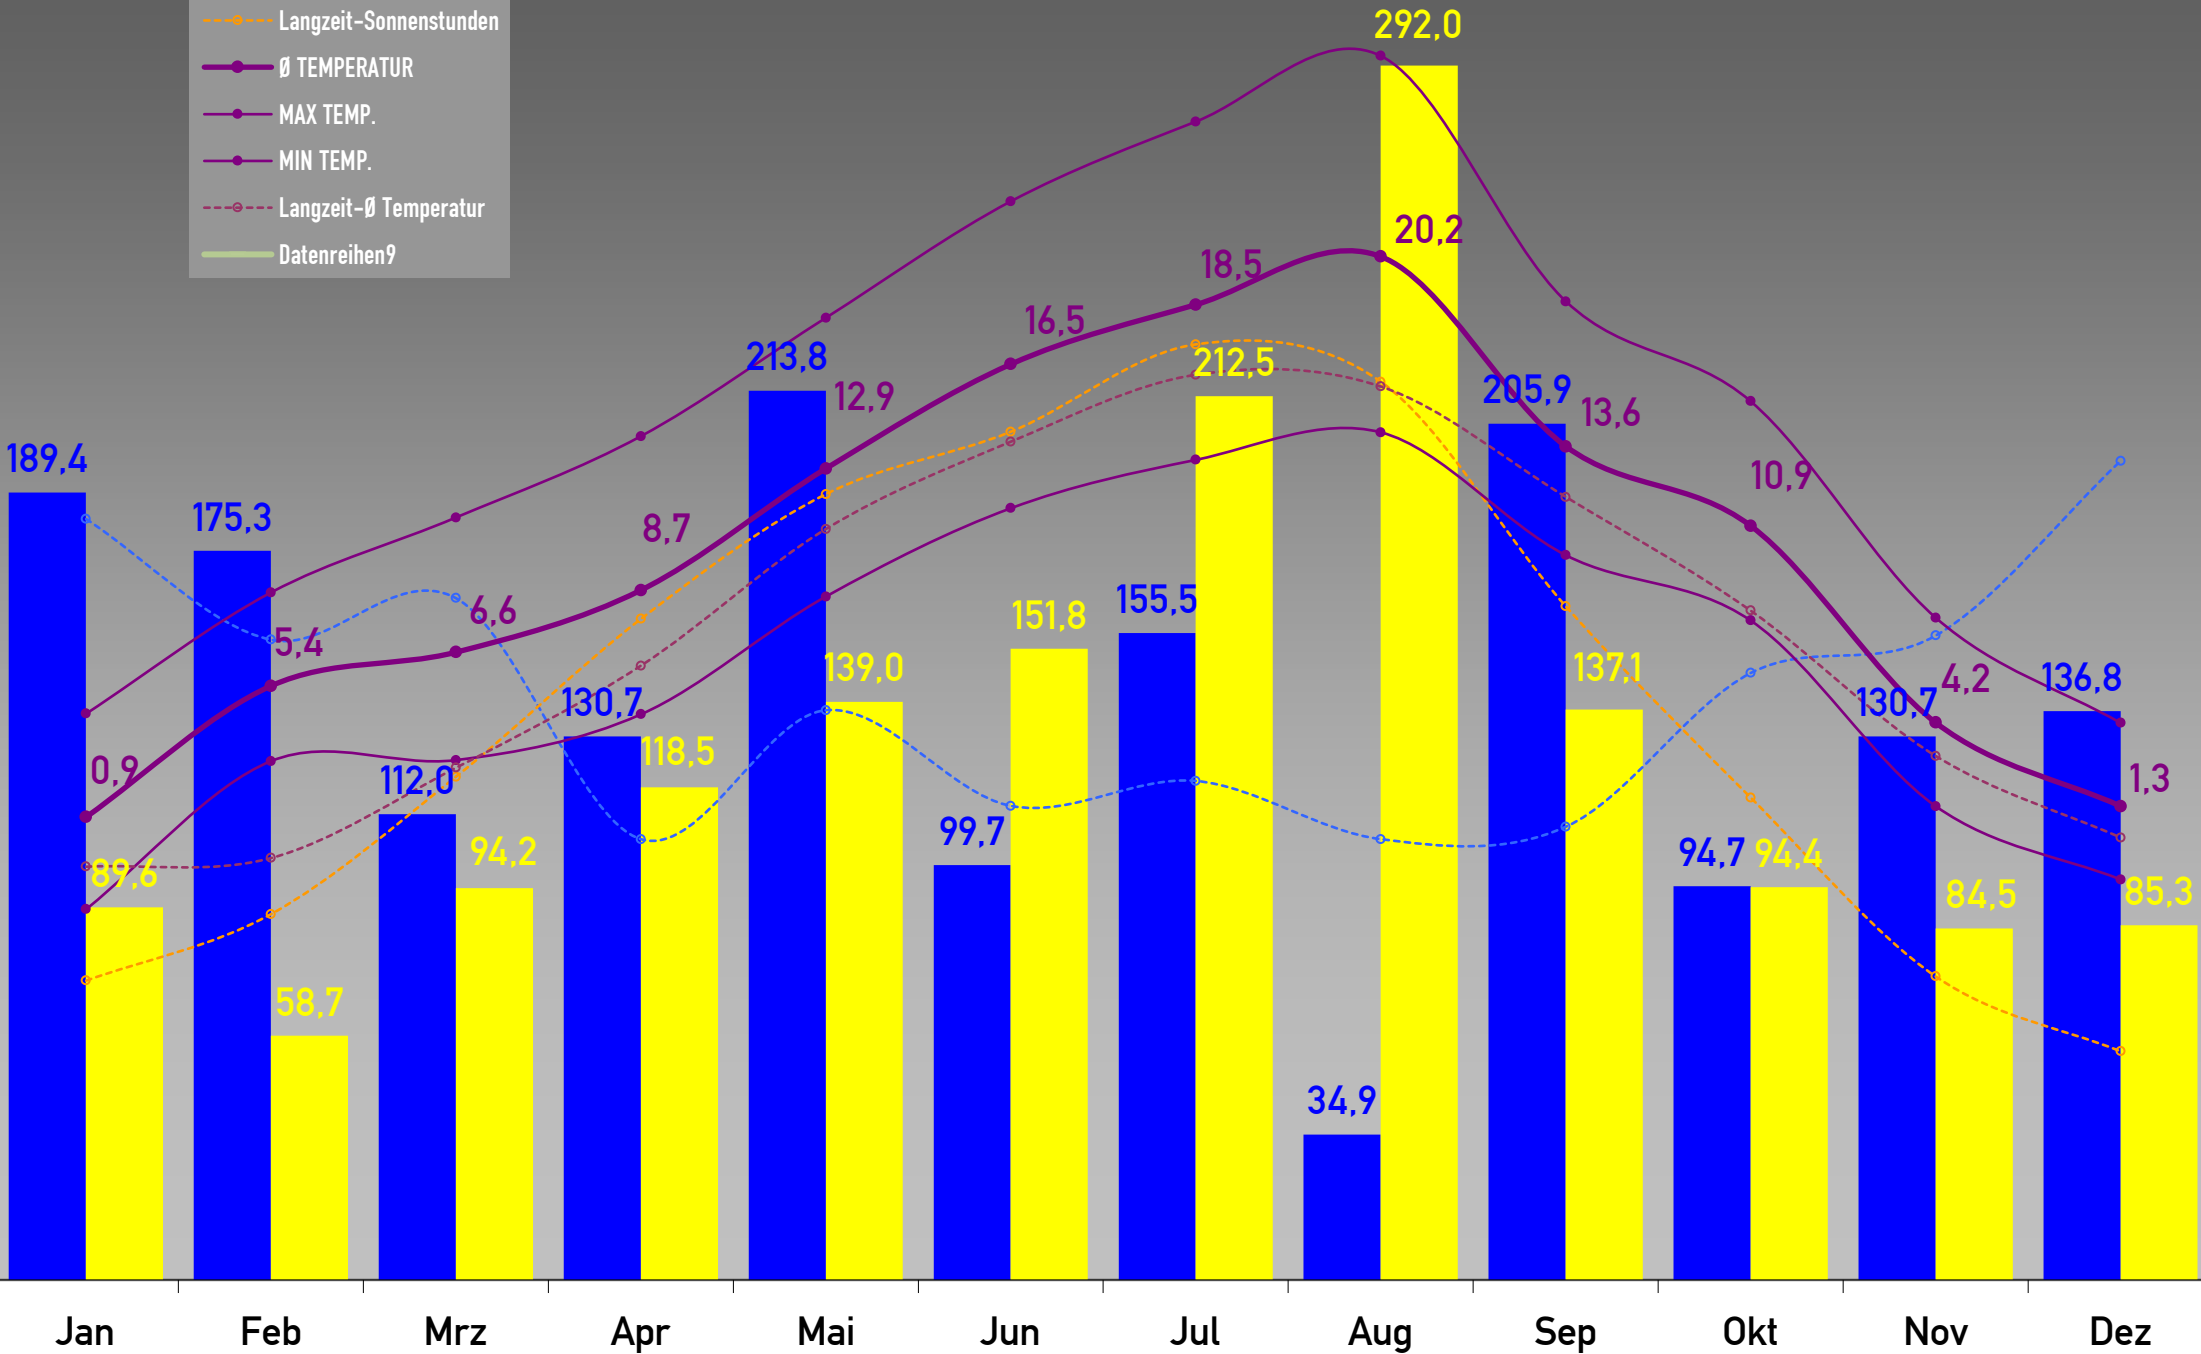

• Alle Angaben ohne Gewähr • SOLL-Werte sind Langzeitwerte der DWD-Station Freudenstadt-Kienberg (797 m) • Monatslegende siehe Januar • Aufzeichnungsdauer: 1 Jahr •

- NIEDERSCHLAG
- SONNENSTUNDEN
- Langzeit-Niederschlag
- Langzeit-Sonnenstunden
- Ø TEMPERATUR
- MAX TEMP.
- MIN TEMP.
- Langzeit-Ø Temperatur
- Datenreihen9