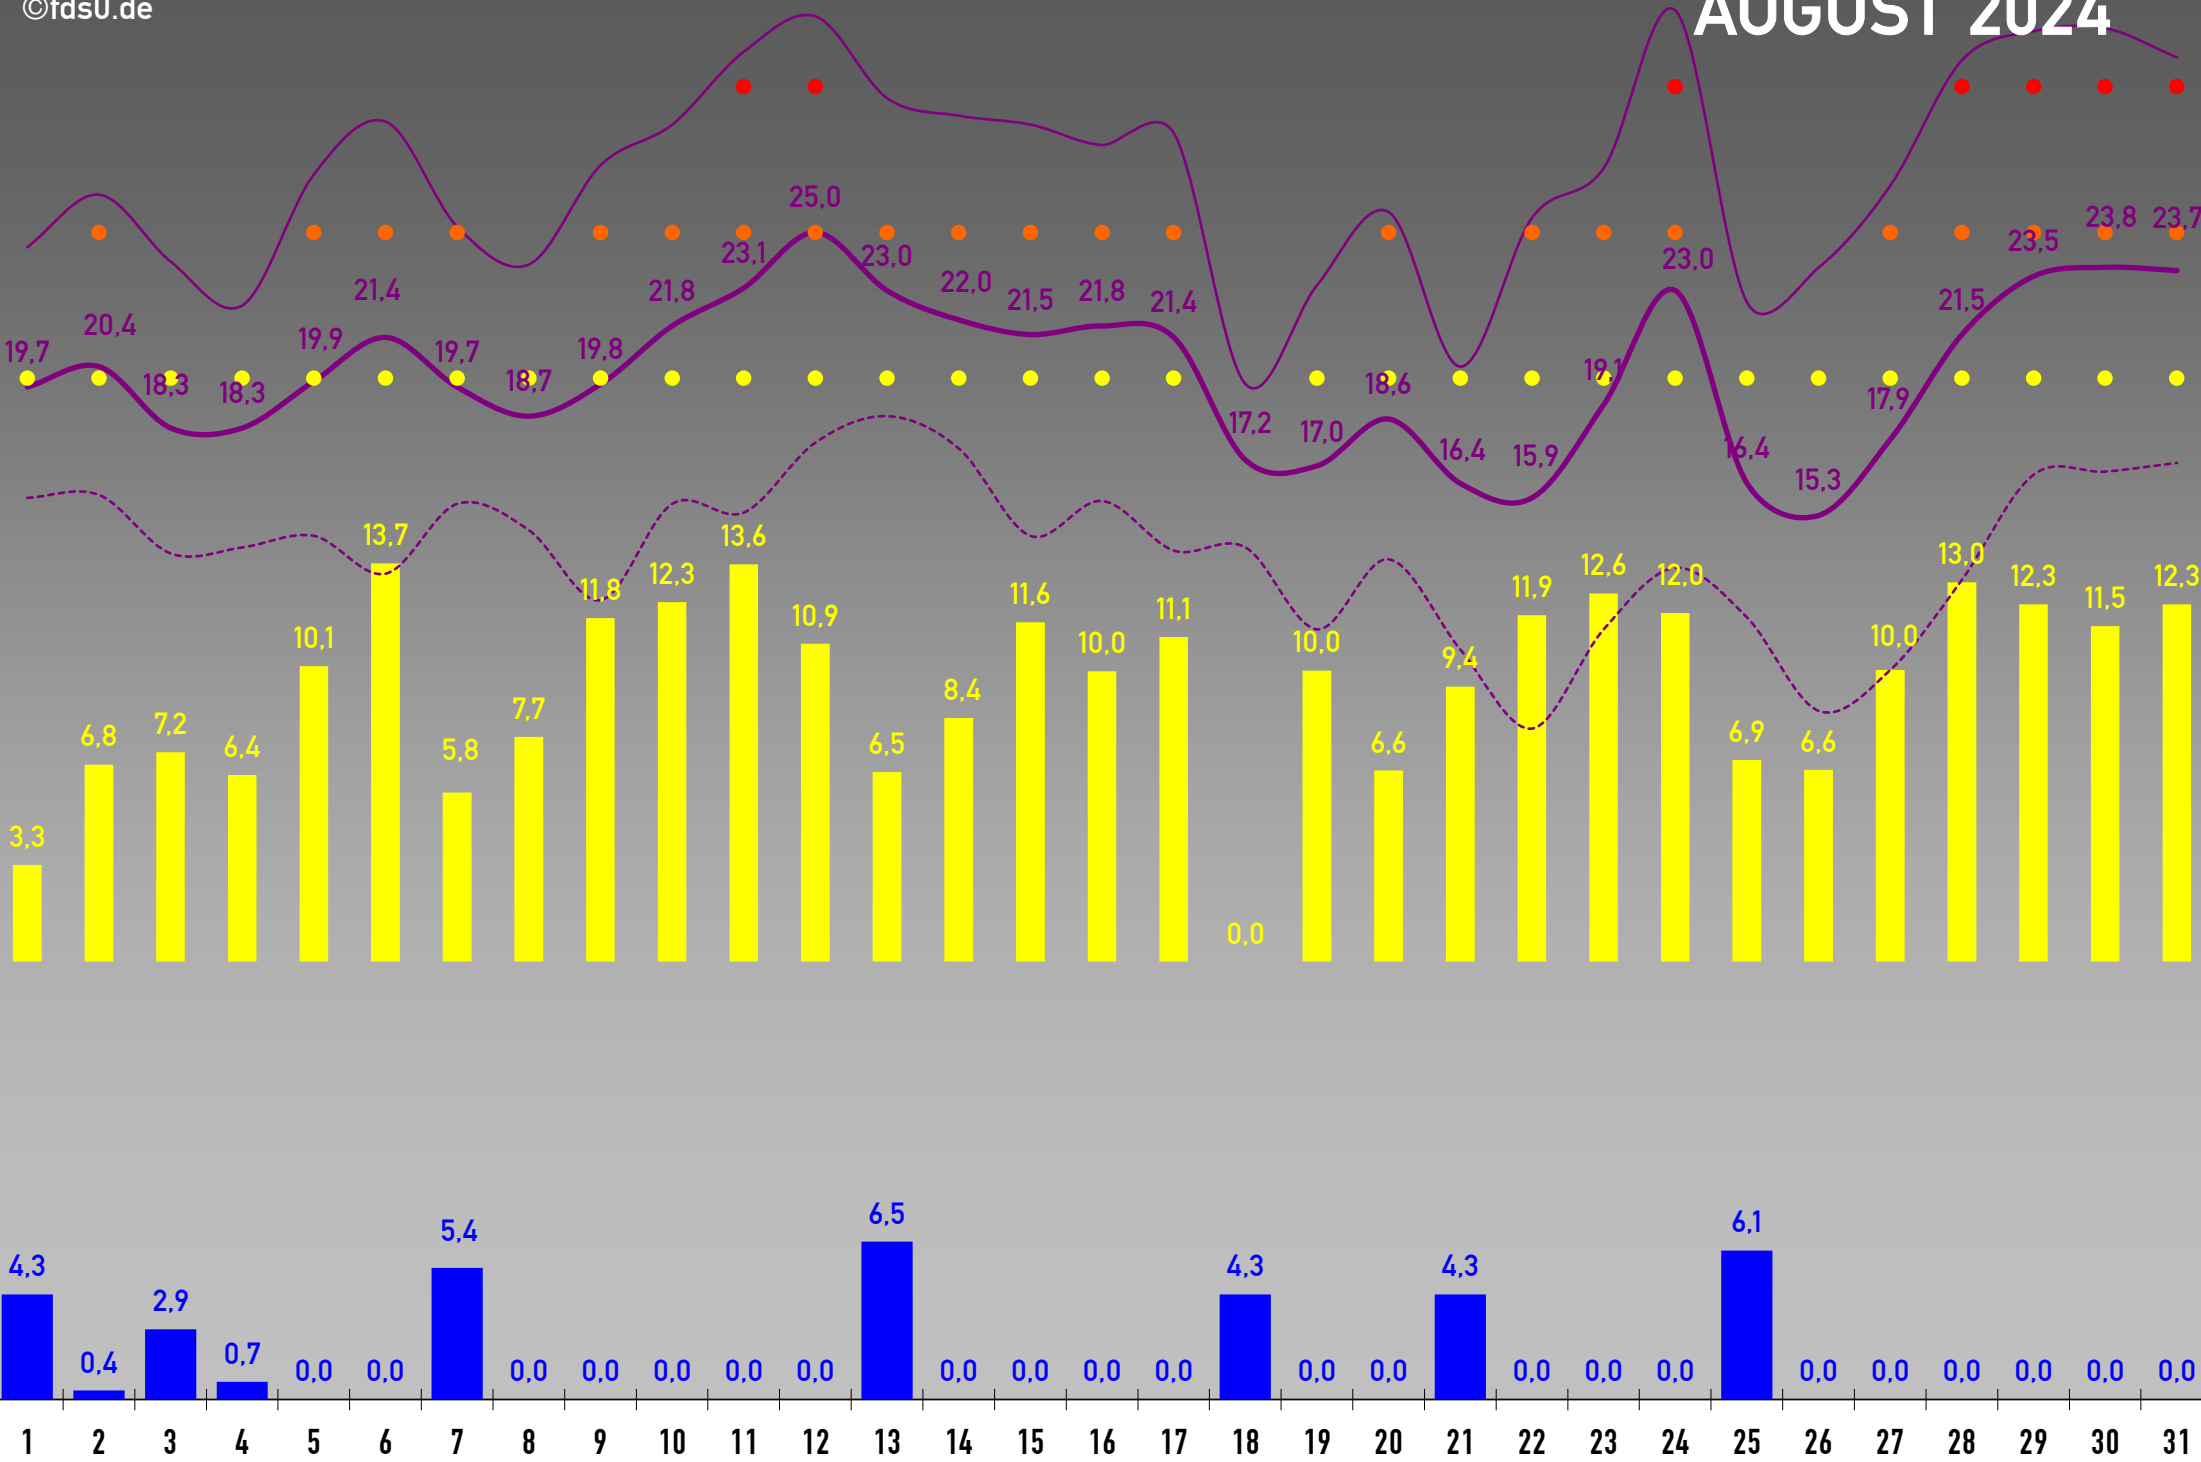

• Alle Angaben ohne Gewähr • SOLL-Werte sind Langzeitwerte der DWD-Station Freudenstadt-Kienberg (797 m) • Monatslegende siehe Januar • Aufzeichnungsdauer: 1 Jahr •

- NIEDERSCHLAG
- SONNENSTUNDEN
- Langzeit-Niederschlag
- Langzeit-Sonnenstunden
- Ø TEMPERATUR
- MAX TEMP.
- MIN TEMP.
- Langzeit-Ø Temperatur
- Datenreihen9