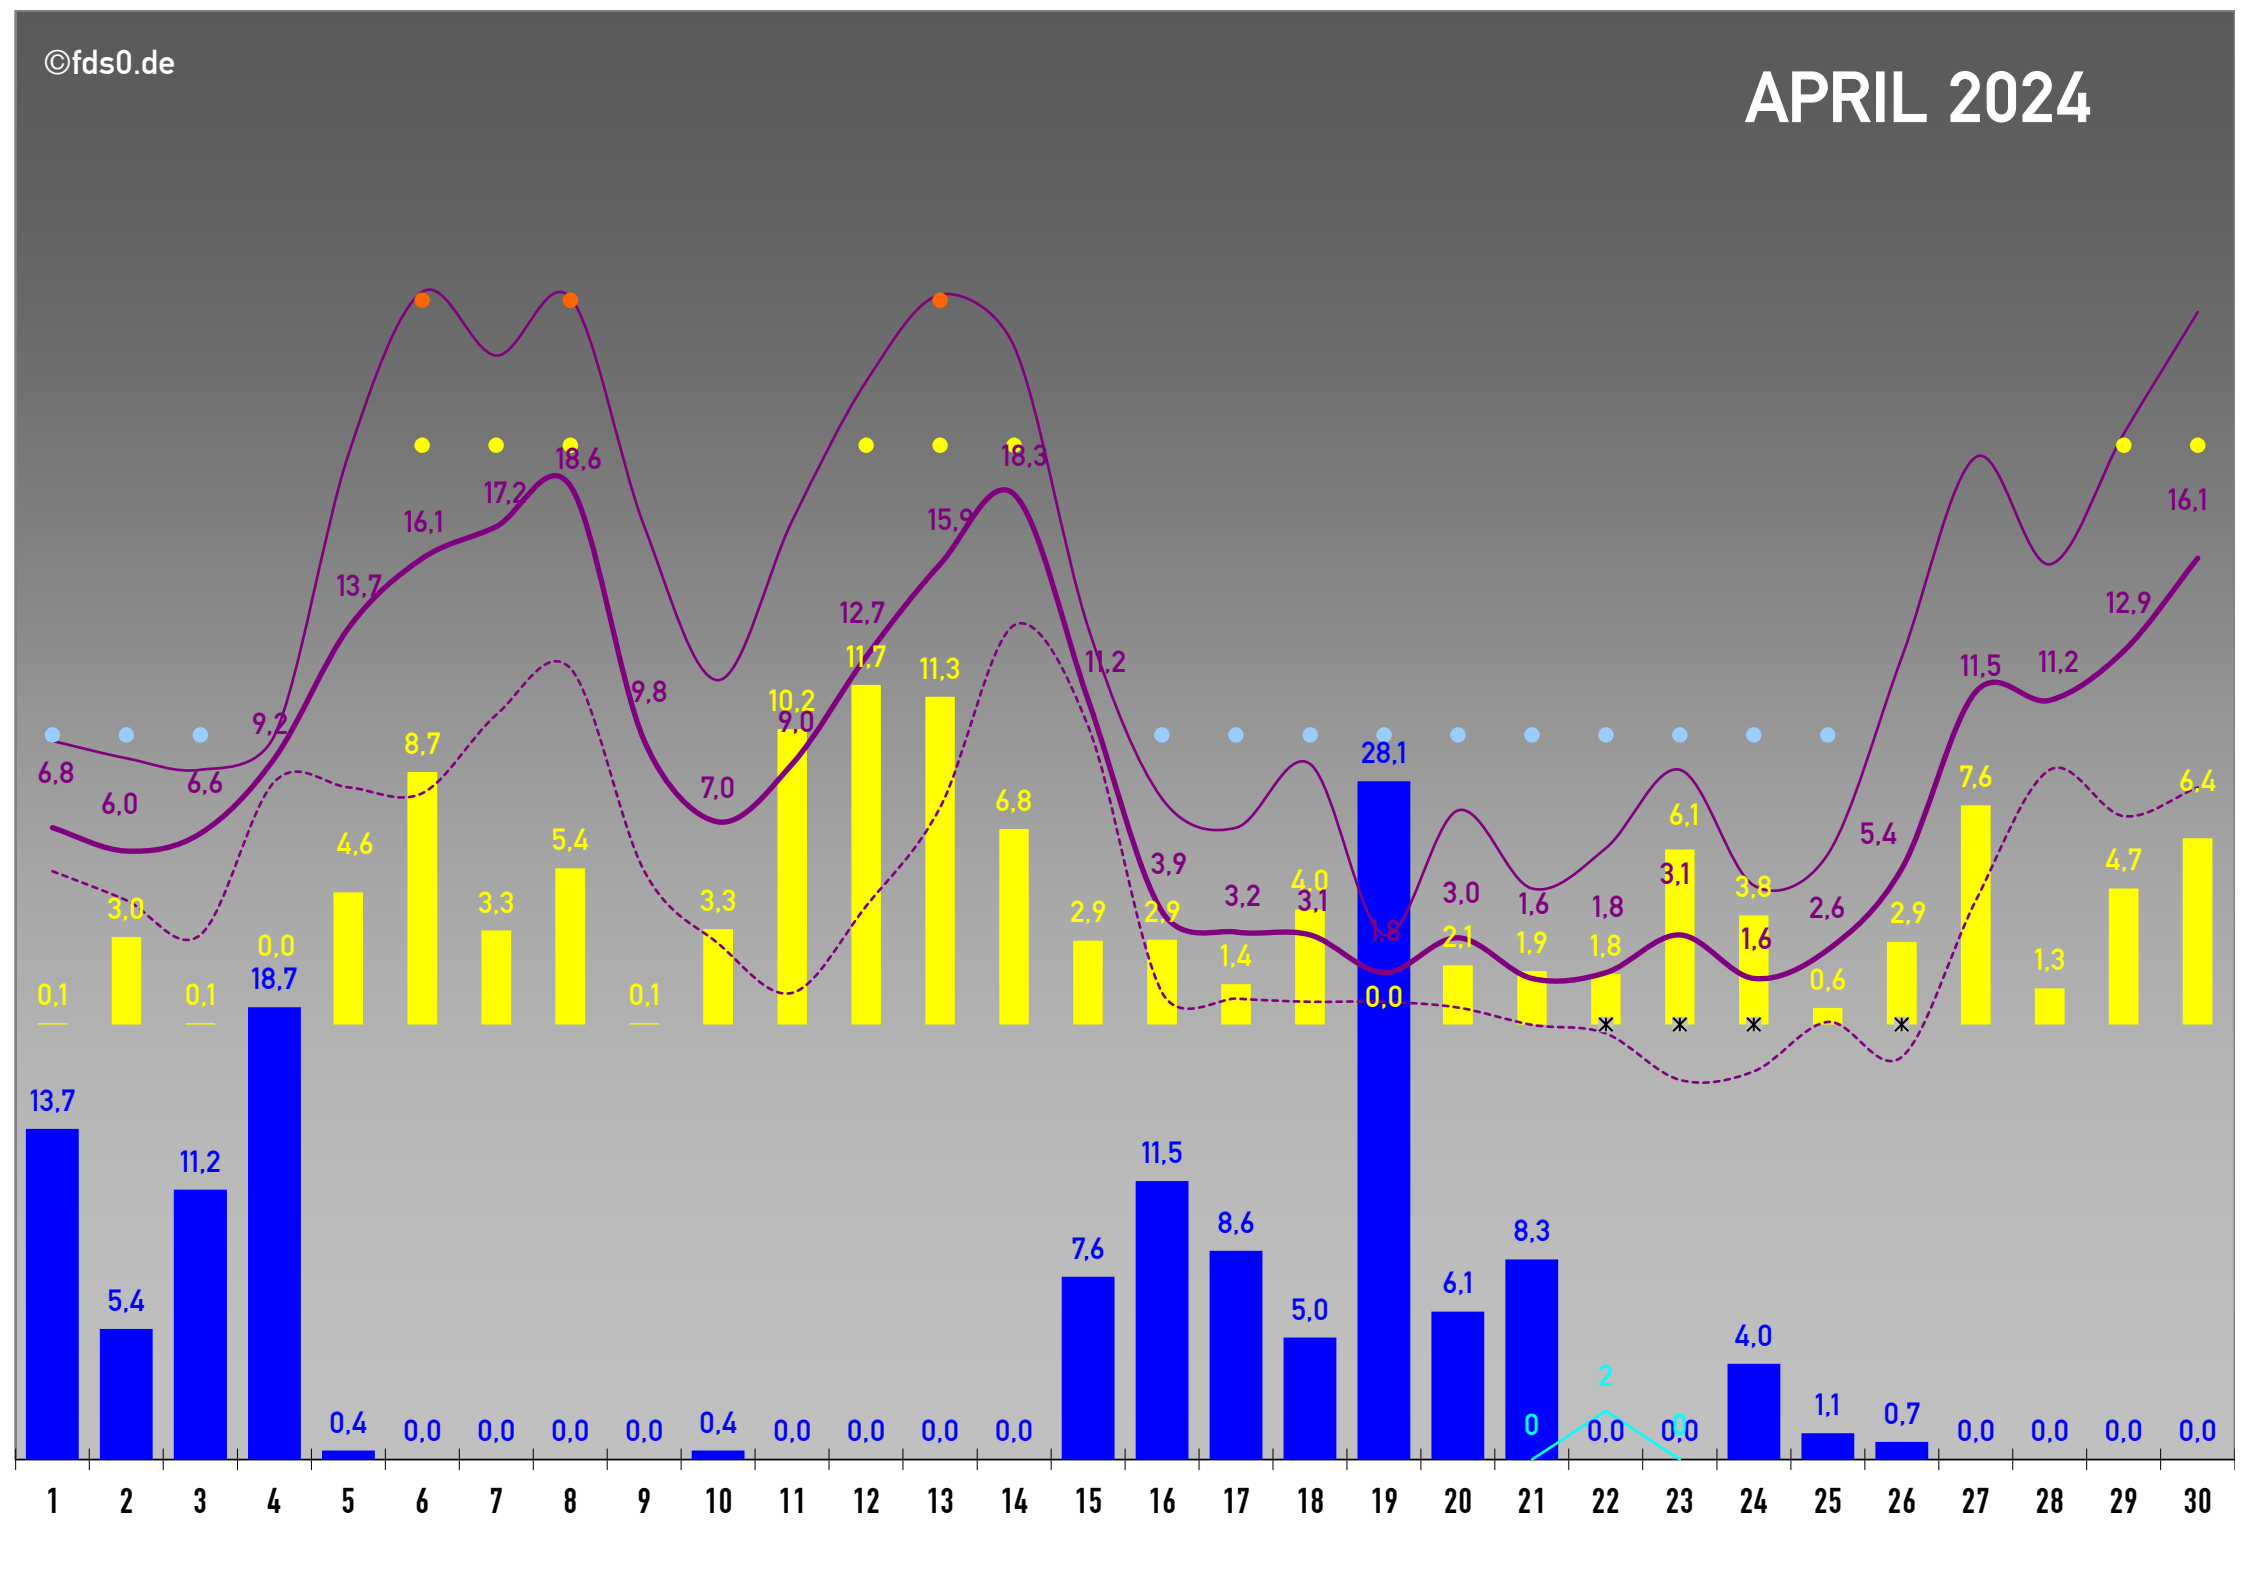

• Alle Angaben ohne Gewähr • SOLL-Werte sind Langzeitwerte der DWD-Station Freudenstadt-Kienberg (797 m) • Monatslegende siehe Januar • Aufzeichnungsdauer: 1 Jahr •

- NIEDERSCHLAG
- SONNENSTUNDEN
- Langzeit-Niederschlag
- Langzeit-Sonnenstunden
- Ø TEMPERATUR
- MAX TEMP.
- MIN TEMP.
- Langzeit-Ø Temperatur
- Datenreihen9