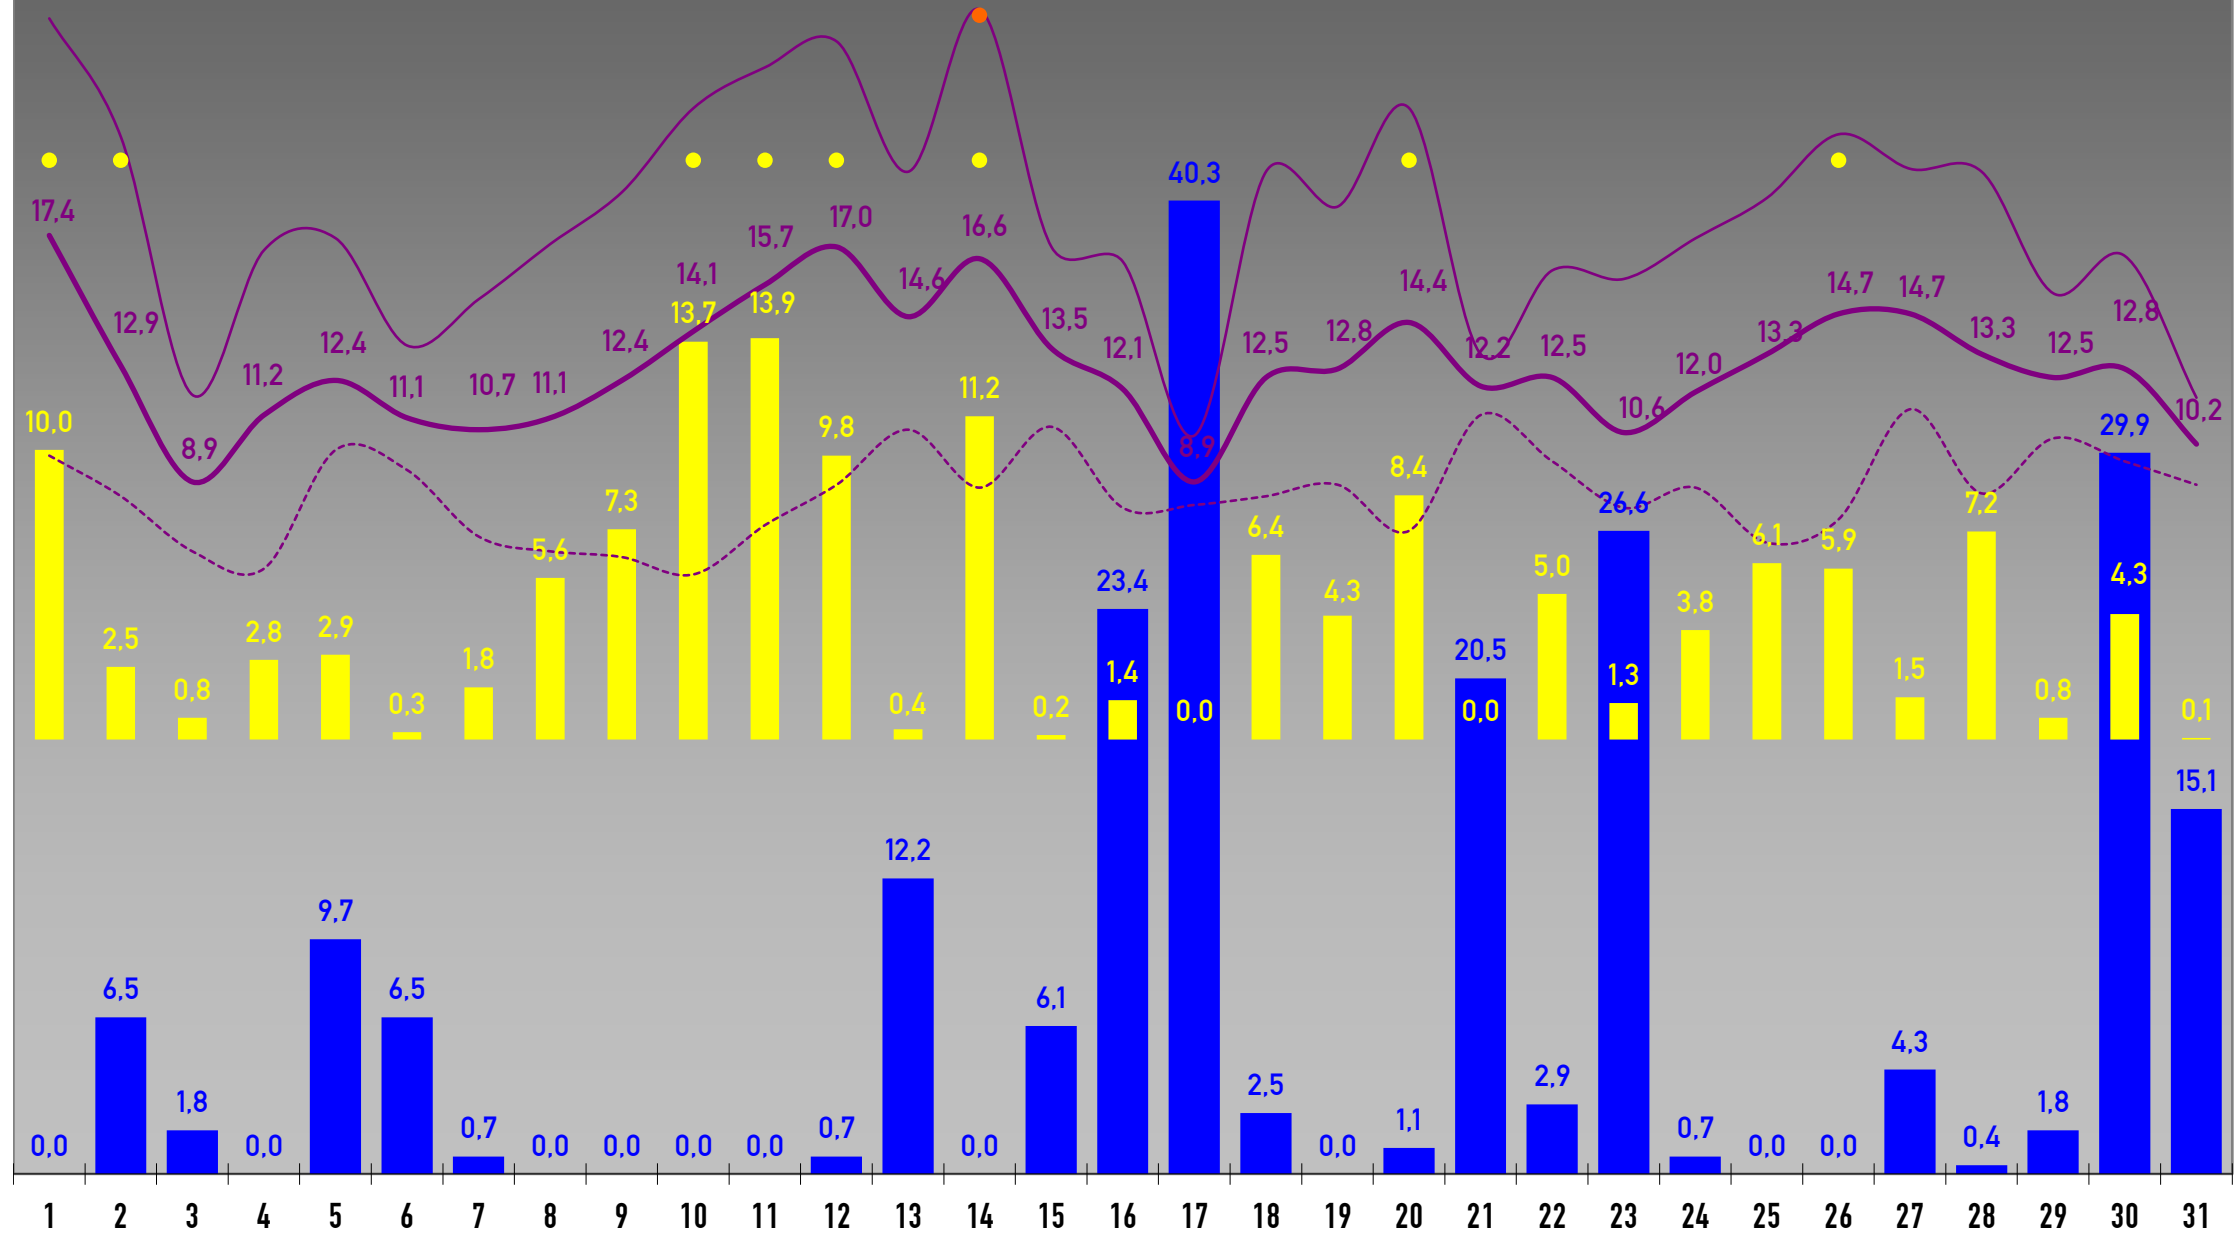

• Alle Angaben ohne Gewähr • SOLL-Werte sind Langzeitwerte der DWD-Station Freudenstadt-Kienberg (797 m) • Monatslegende siehe Januar • Aufzeichnungsdauer: 1 Jahr •

- NIEDERSCHLAG
- SONNENSTUNDEN
- Langzeit-Niederschlag
- Langzeit-Sonnenstunden
- Ø TEMPERATUR
- MAX TEMP.
- MIN TEMP.
- Langzeit-Ø Temperatur
- Datenreihen9