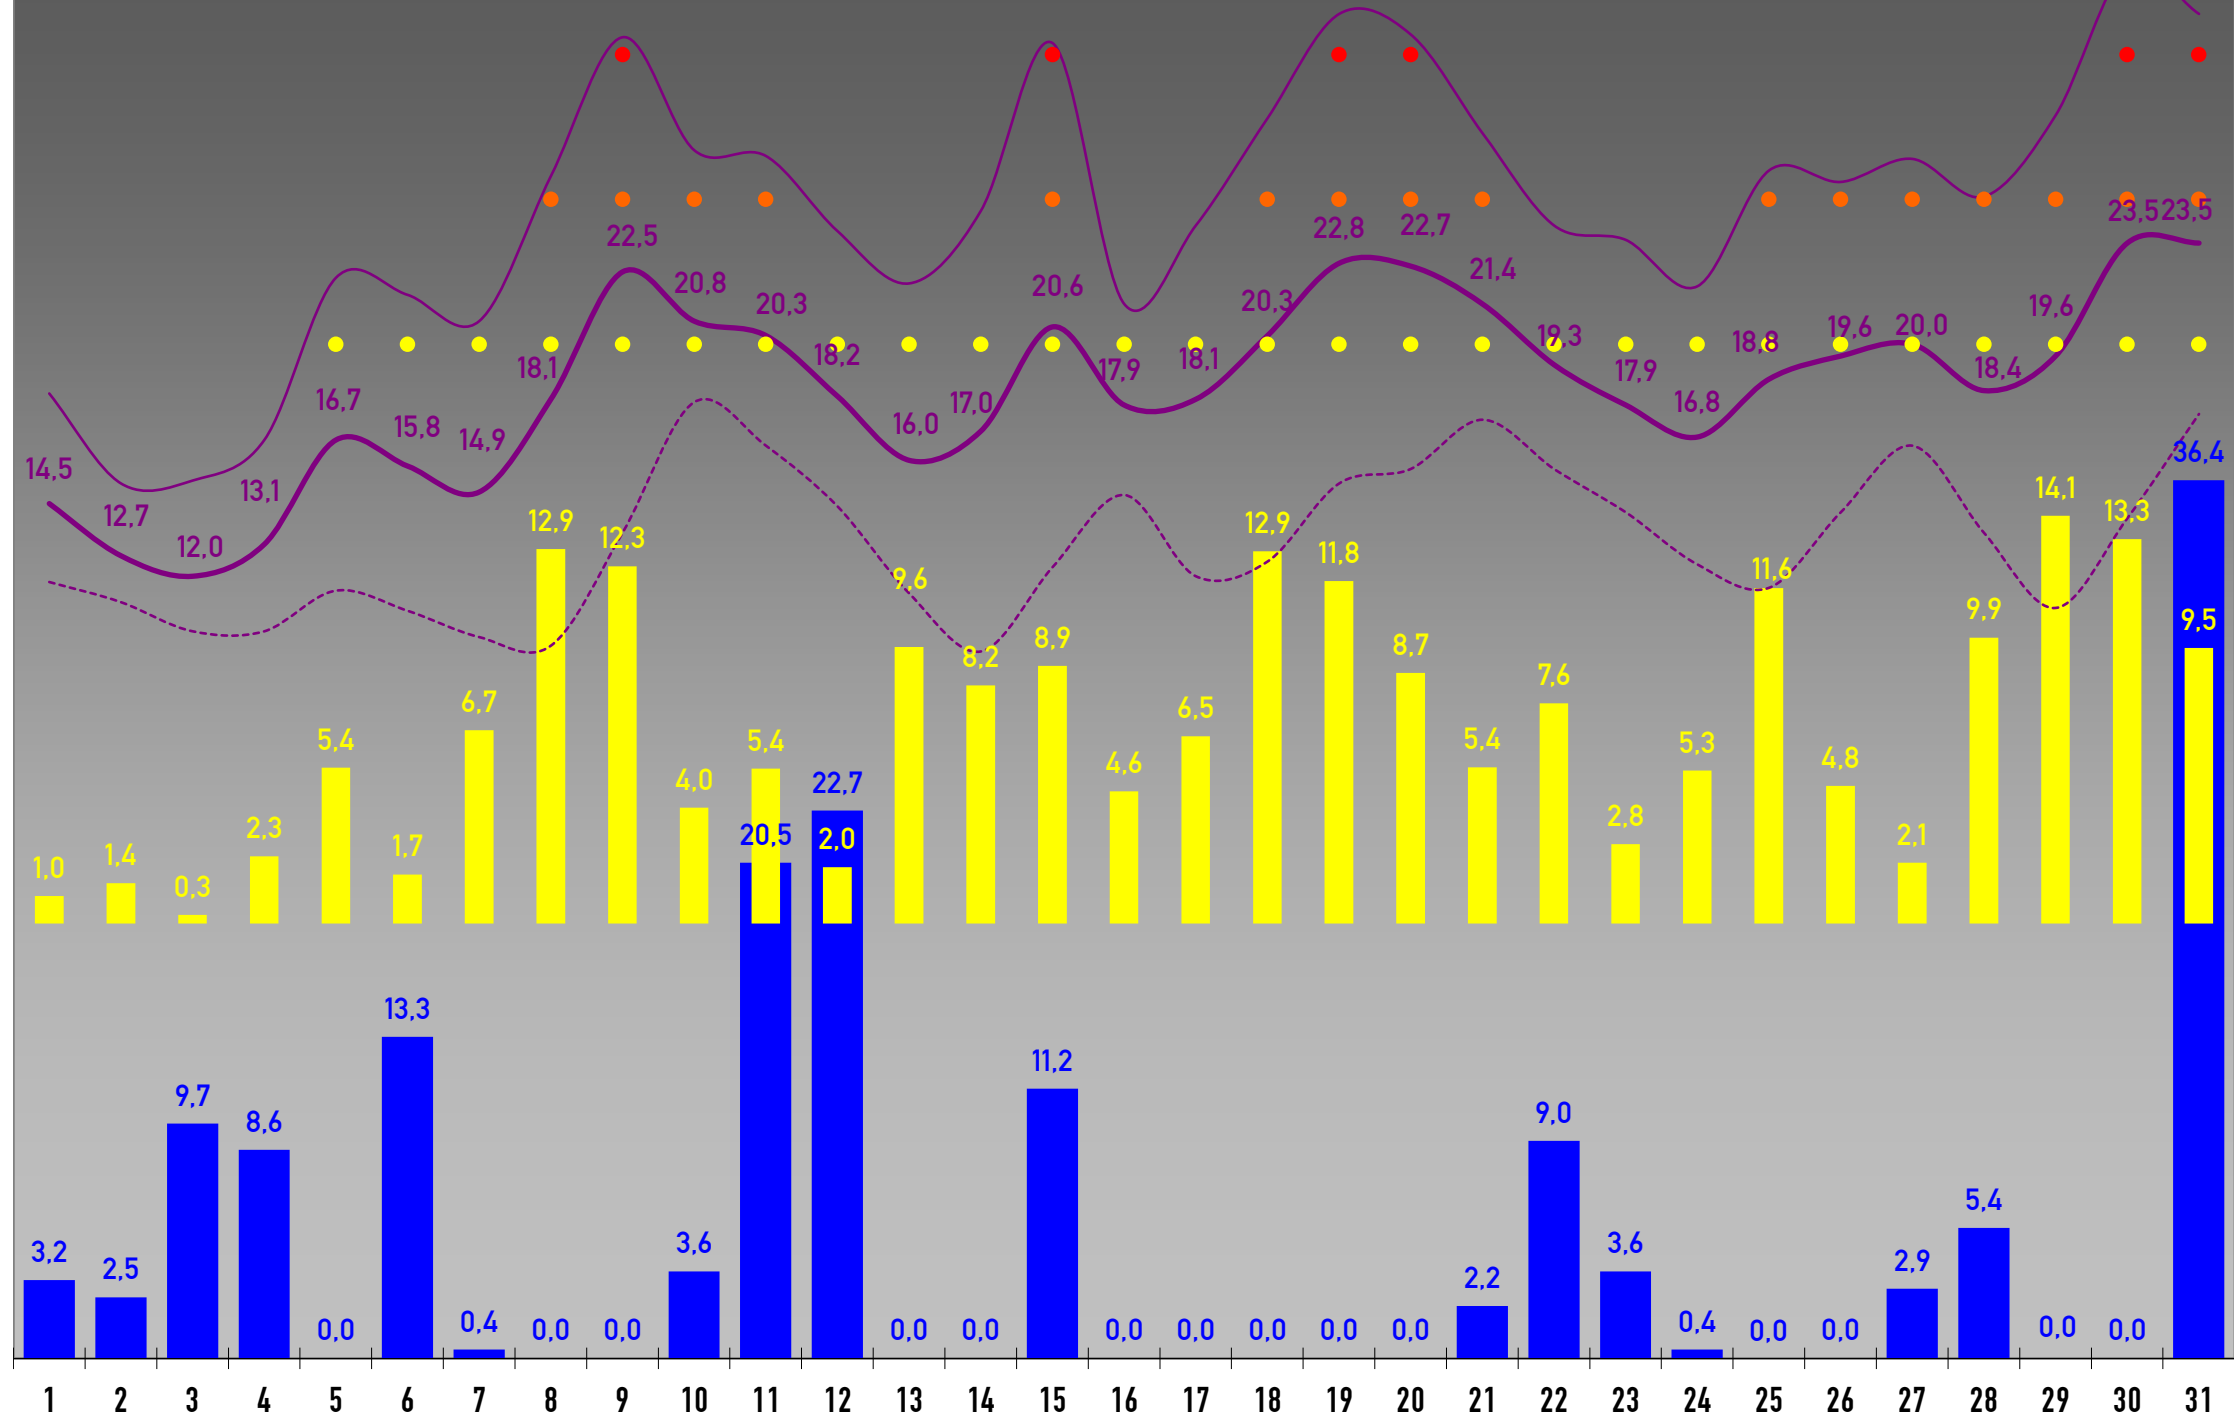

• Alle Angaben ohne Gewähr • SOLL-Werte sind Langzeitwerte der DWD-Station Freudenstadt-Kienberg (797 m) • Monatslegende siehe Januar • Aufzeichnungsdauer: 1 Jahr •

- NIEDERSCHLAG
- SONNENSTUNDEN
- Langzeit-Niederschlag
- Langzeit-Sonnenstunden
- Ø TEMPERATUR
- MAX TEMP.
- MIN TEMP.
- Langzeit-Ø Temperatur
- Datenreihen9